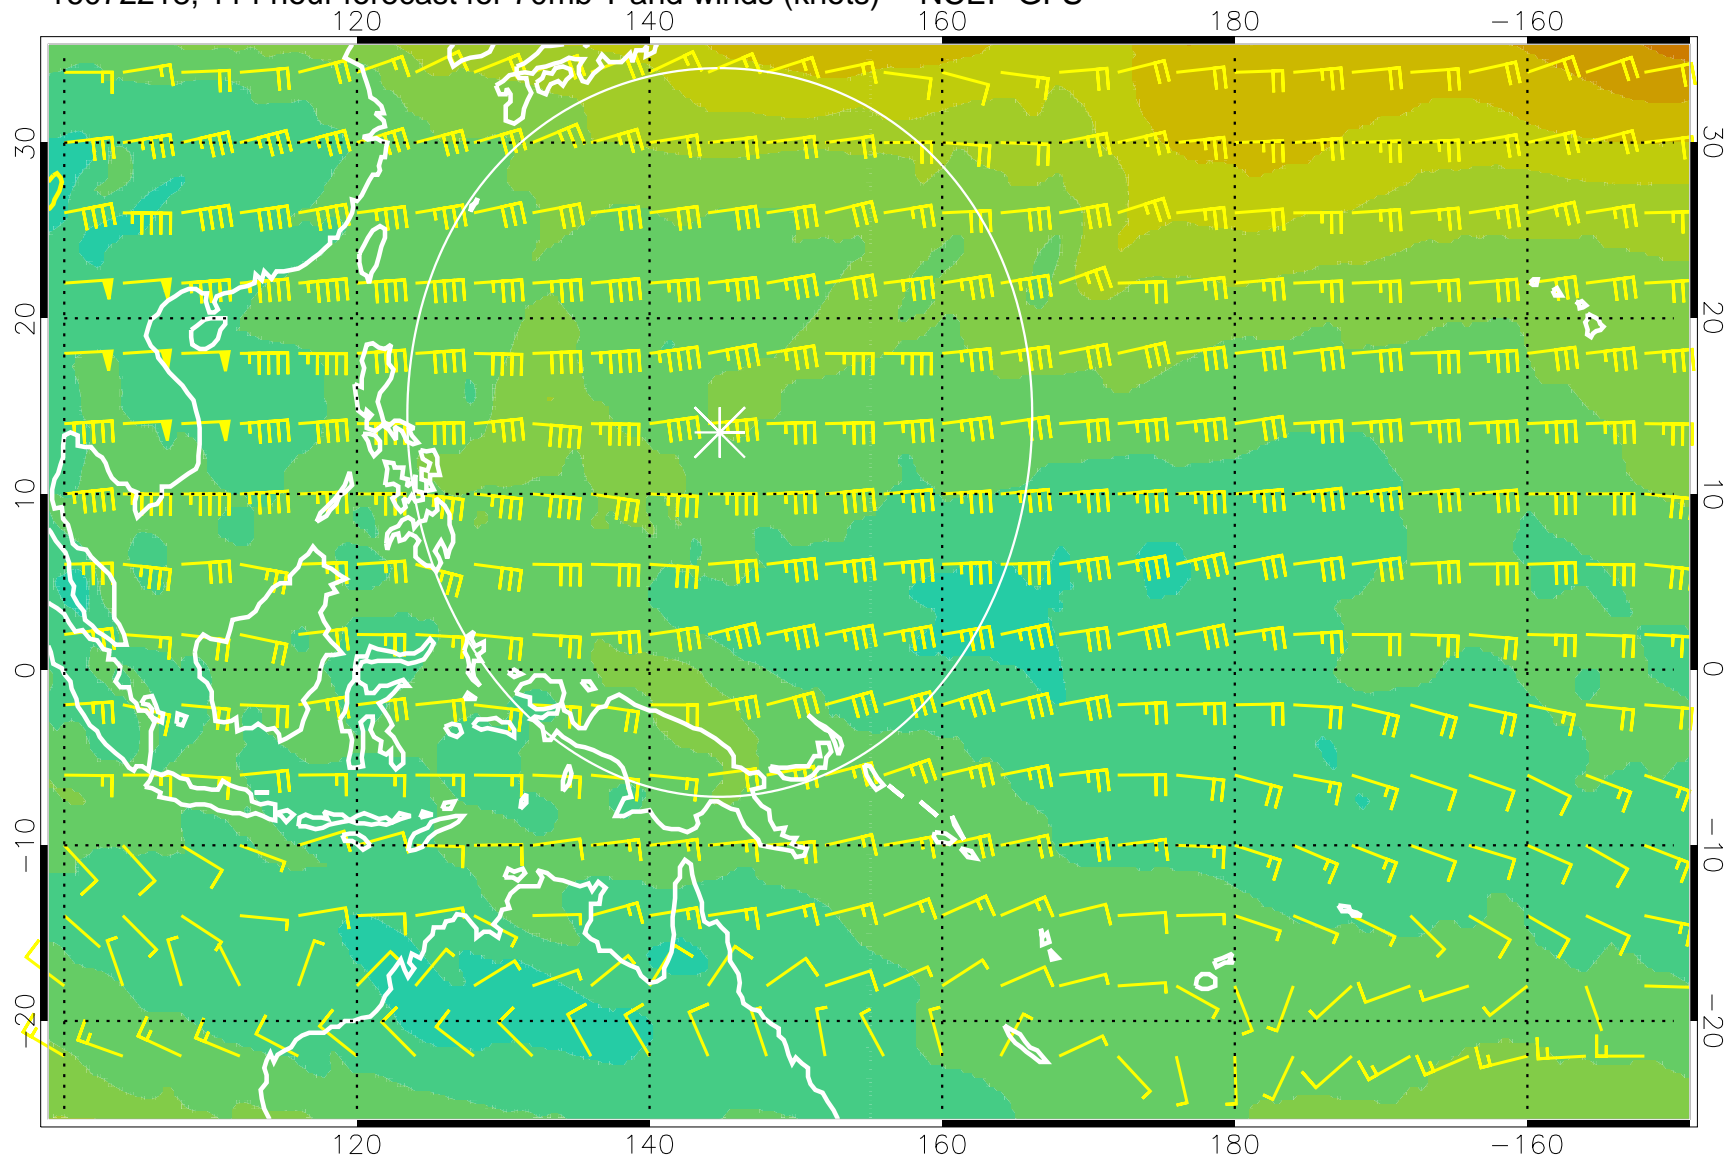

180      190      200      210      220

T, K

190K Isotherm    192.5K Isotherm  
195K Isotherm    197.5K Isotherm

Range ring of 2304 km

16072206, 102 hour forecast for 70mb T and winds (knots) -- NCEP GFS

T, K

190K Isotherm 192.5K Isotherm  
195K Isotherm 197.5K Isotherm

Range ring of 2304 km

16072212, 108 hour forecast for 70mb T and winds (knots) -- NCEP GFS

180      190      200      210      220

T, K

190K Isotherm    192.5K Isotherm  
195K Isotherm    197.5K Isotherm

Range ring of 2304 km

16072218, 114 hour forecast for 70mb T and winds (knots) -- NCEP GFS

180 190 200 210 220

T, K

190K Isotherm 192.5K Isotherm  
195K Isotherm 197.5K Isotherm

Range ring of 2304 km

16072300, 120 hour forecast for 70mb T and winds (knots) -- NCEP GFS