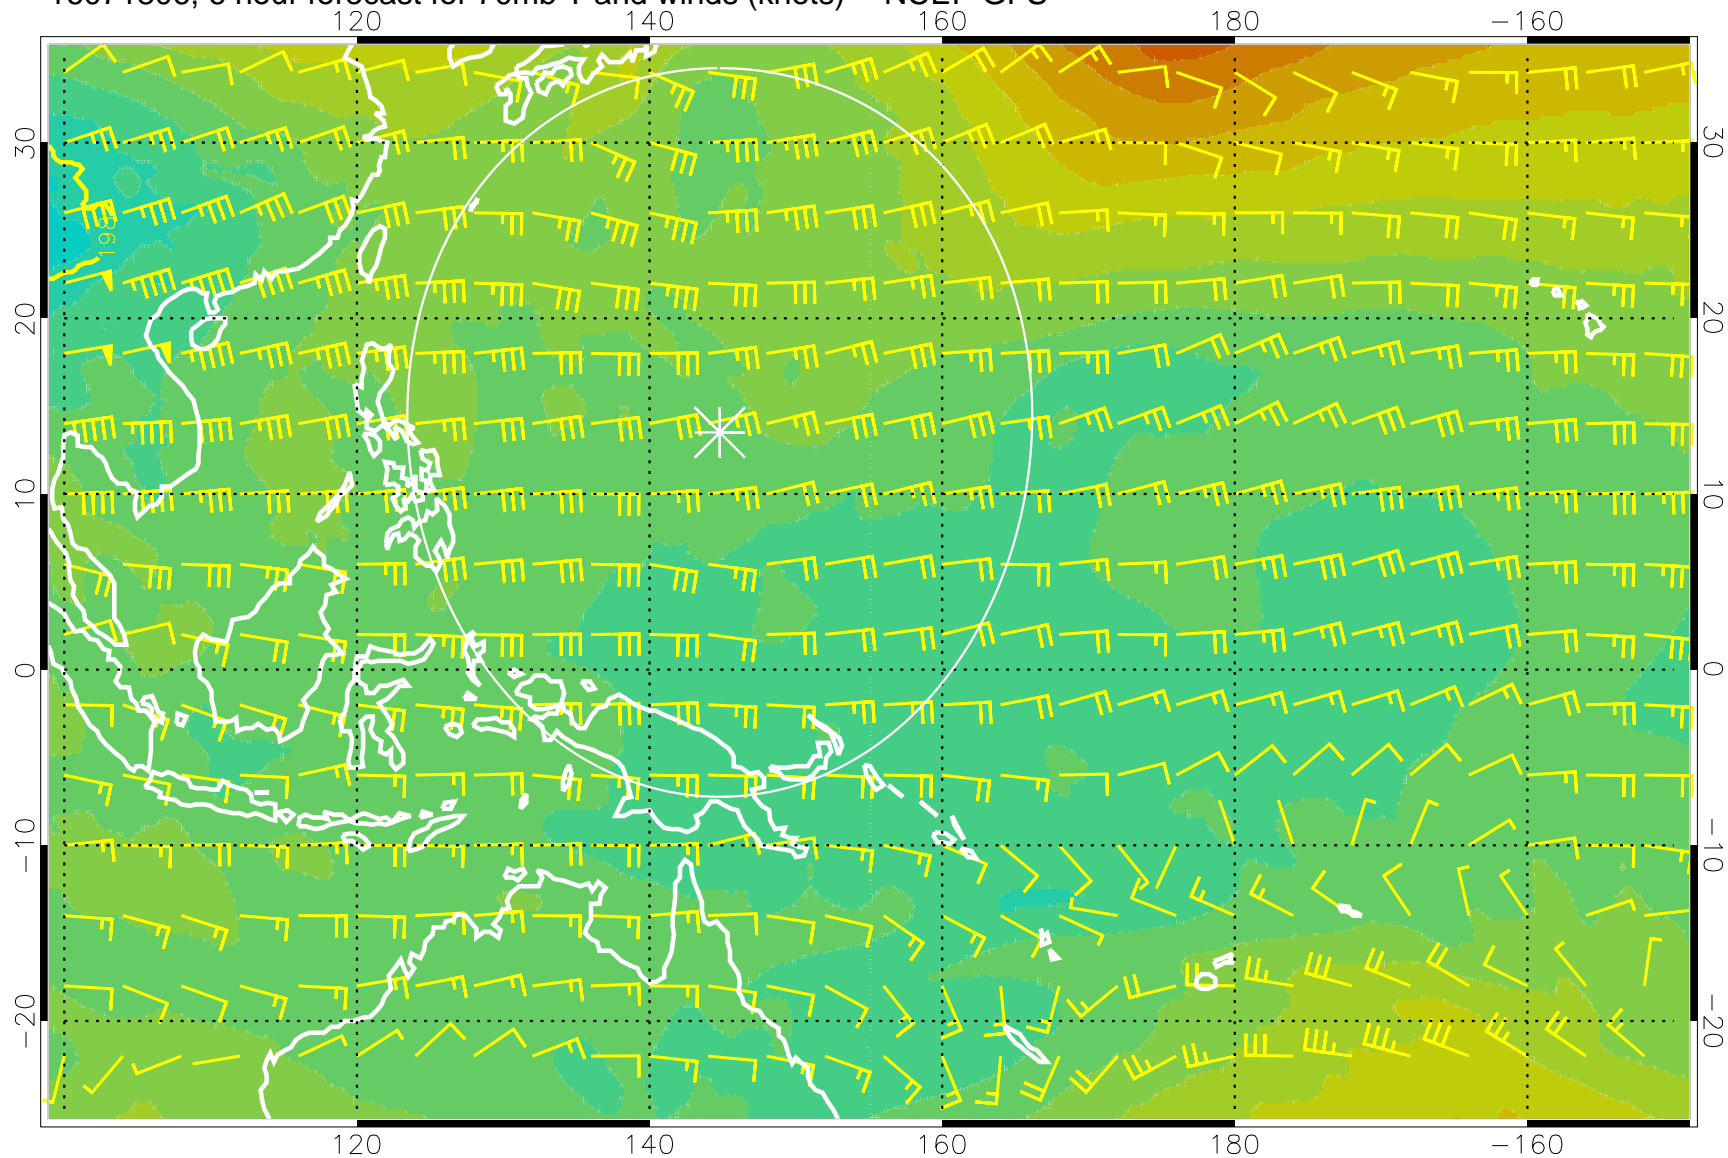

16071806, 6 hour forecast for 70mb T and winds (knots) -- NCEP GFS

180 190 200 210 220

T, K

190K Isotherm 192.5K Isotherm  
195K Isotherm 197.5K Isotherm

Range ring of 2304 km

16071812, 12 hour forecast for 70mb T and winds (knots) -- NCEP GFS

180 190 200 210 220

T, K

190K Isotherm 192.5K Isotherm  
195K Isotherm 197.5K Isotherm

Range ring of 2304 km

16071818, 18 hour forecast for 70mb T and winds (knots) -- NCEP GFS

180      190      200      210      220

T, K

190K Isotherm    192.5K Isotherm  
195K Isotherm    197.5K Isotherm

Range ring of 2304 km

16071900, 24 hour forecast for 70mb T and winds (knots) -- NCEP GFS

180      190      200      210      220

T, K

190K Isotherm    192.5K Isotherm  
195K Isotherm    197.5K Isotherm

Range ring of 2304 km

16071906, 30 hour forecast for 70mb T and winds (knots) -- NCEP GFS

180 190 200 210 220

T, K

190K Isotherm 192.5K Isotherm  
195K Isotherm 197.5K Isotherm