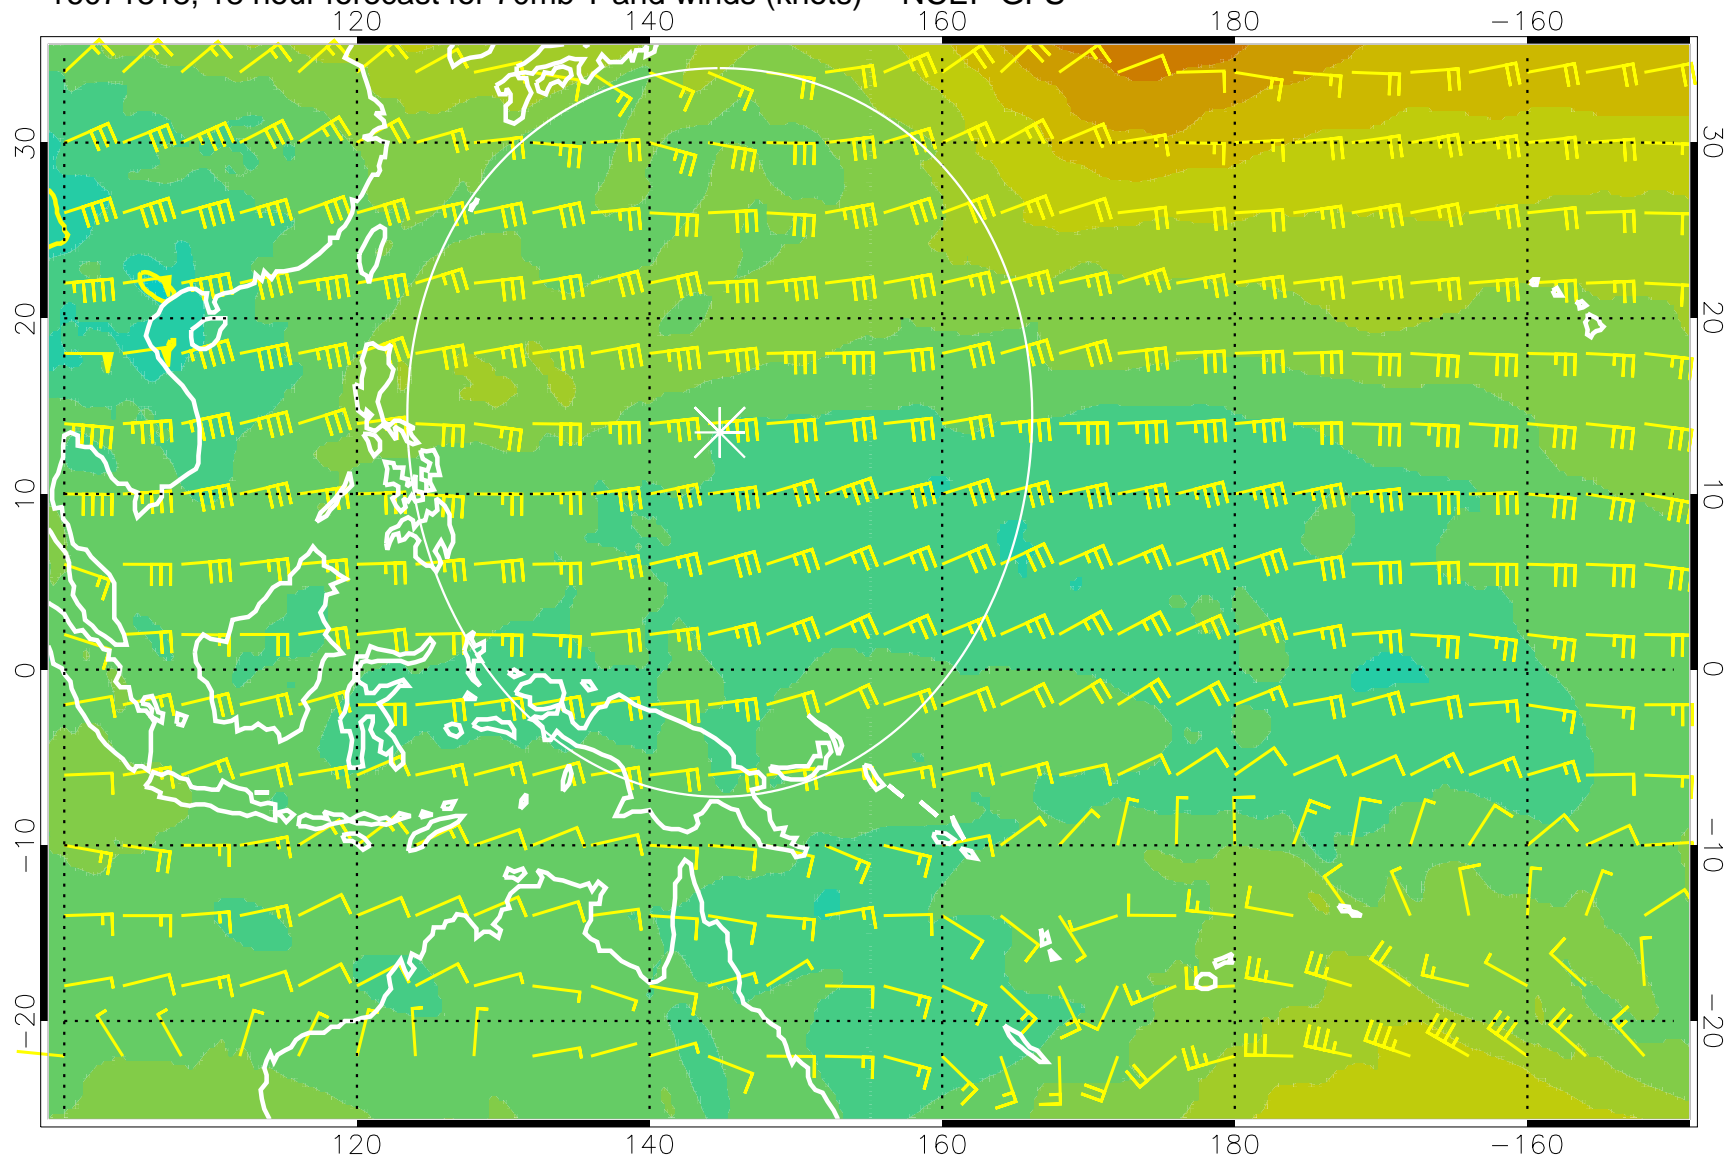

16071806, 6 hour forecast for 70mb T and winds (knots) -- NCEP GFS

180 190 200 210 220

T, K

190K Isotherm 192.5K Isotherm  
195K Isotherm 197.5K Isotherm

Range ring of 2304 km

16071812, 12 hour forecast for 70mb T and winds (knots) -- NCEP GFS

180 190 200 210 220

T, K

190K Isotherm 192.5K Isotherm  
195K Isotherm 197.5K Isotherm

Range ring of 2304 km

16071818, 18 hour forecast for 70mb T and winds (knots) -- NCEP GFS

180      190      200      210      220

T, K

190K Isotherm    192.5K Isotherm  
195K Isotherm    197.5K Isotherm

Range ring of 2304 km

16071900, 24 hour forecast for 70mb T and winds (knots) -- NCEP GFS

180      190      200      210      220

T, K

190K Isotherm    192.5K Isotherm  
195K Isotherm    197.5K Isotherm

Range ring of 2304 km

16071906, 30 hour forecast for 70mb T and winds (knots) -- NCEP GFS

180 190 200 210 220

T, K

190K Isotherm 192.5K Isotherm  
195K Isotherm 197.5K Isotherm