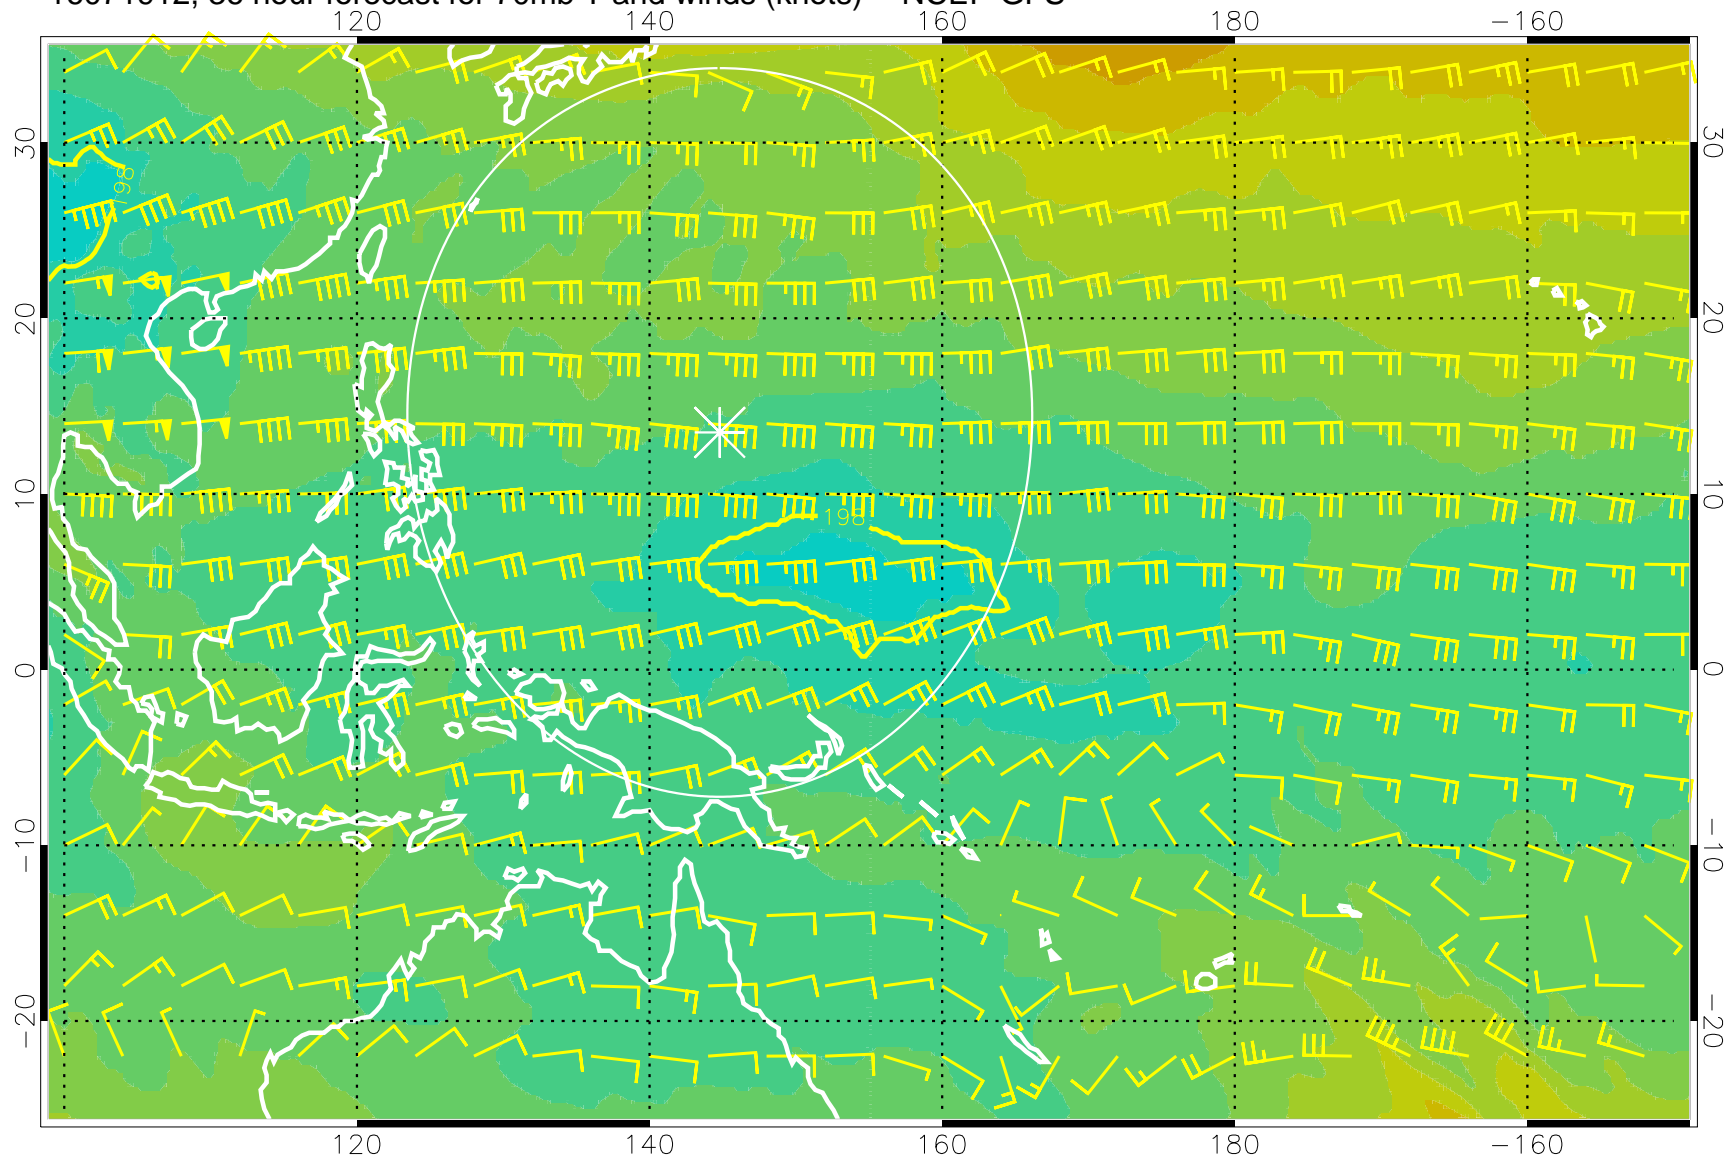

T, K

190K Isotherm    192.5K Isotherm  
195K Isotherm    197.5K Isotherm

Range ring of 2304 km

16071900, 24 hour forecast for 70mb T and winds (knots) -- NCEP GFS

180      190      200      210      220

T, K

190K Isotherm    192.5K Isotherm  
195K Isotherm    197.5K Isotherm

Range ring of 2304 km

16071906, 30 hour forecast for 70mb T and winds (knots) -- NCEP GFS

180 190 200 210 220

T, K

190K Isotherm 192.5K Isotherm  
195K Isotherm 197.5K Isotherm

Range ring of 2304 km

16071912, 36 hour forecast for 70mb T and winds (knots) -- NCEP GFS

180 190 200 210 220  
T, K

190K Isotherm 192.5K Isotherm  
195K Isotherm 197.5K Isotherm

Range ring of 2304 km

16071918, 42 hour forecast for 70mb T and winds (knots) -- NCEP GFS

180 190 200 210 220

T, K

190K Isotherm 192.5K Isotherm  
195K Isotherm 197.5K Isotherm

Range ring of 2304 km

16072000, 48 hour forecast for 70mb T and winds (knots) -- NCEP GFS

180      190      200      210      220