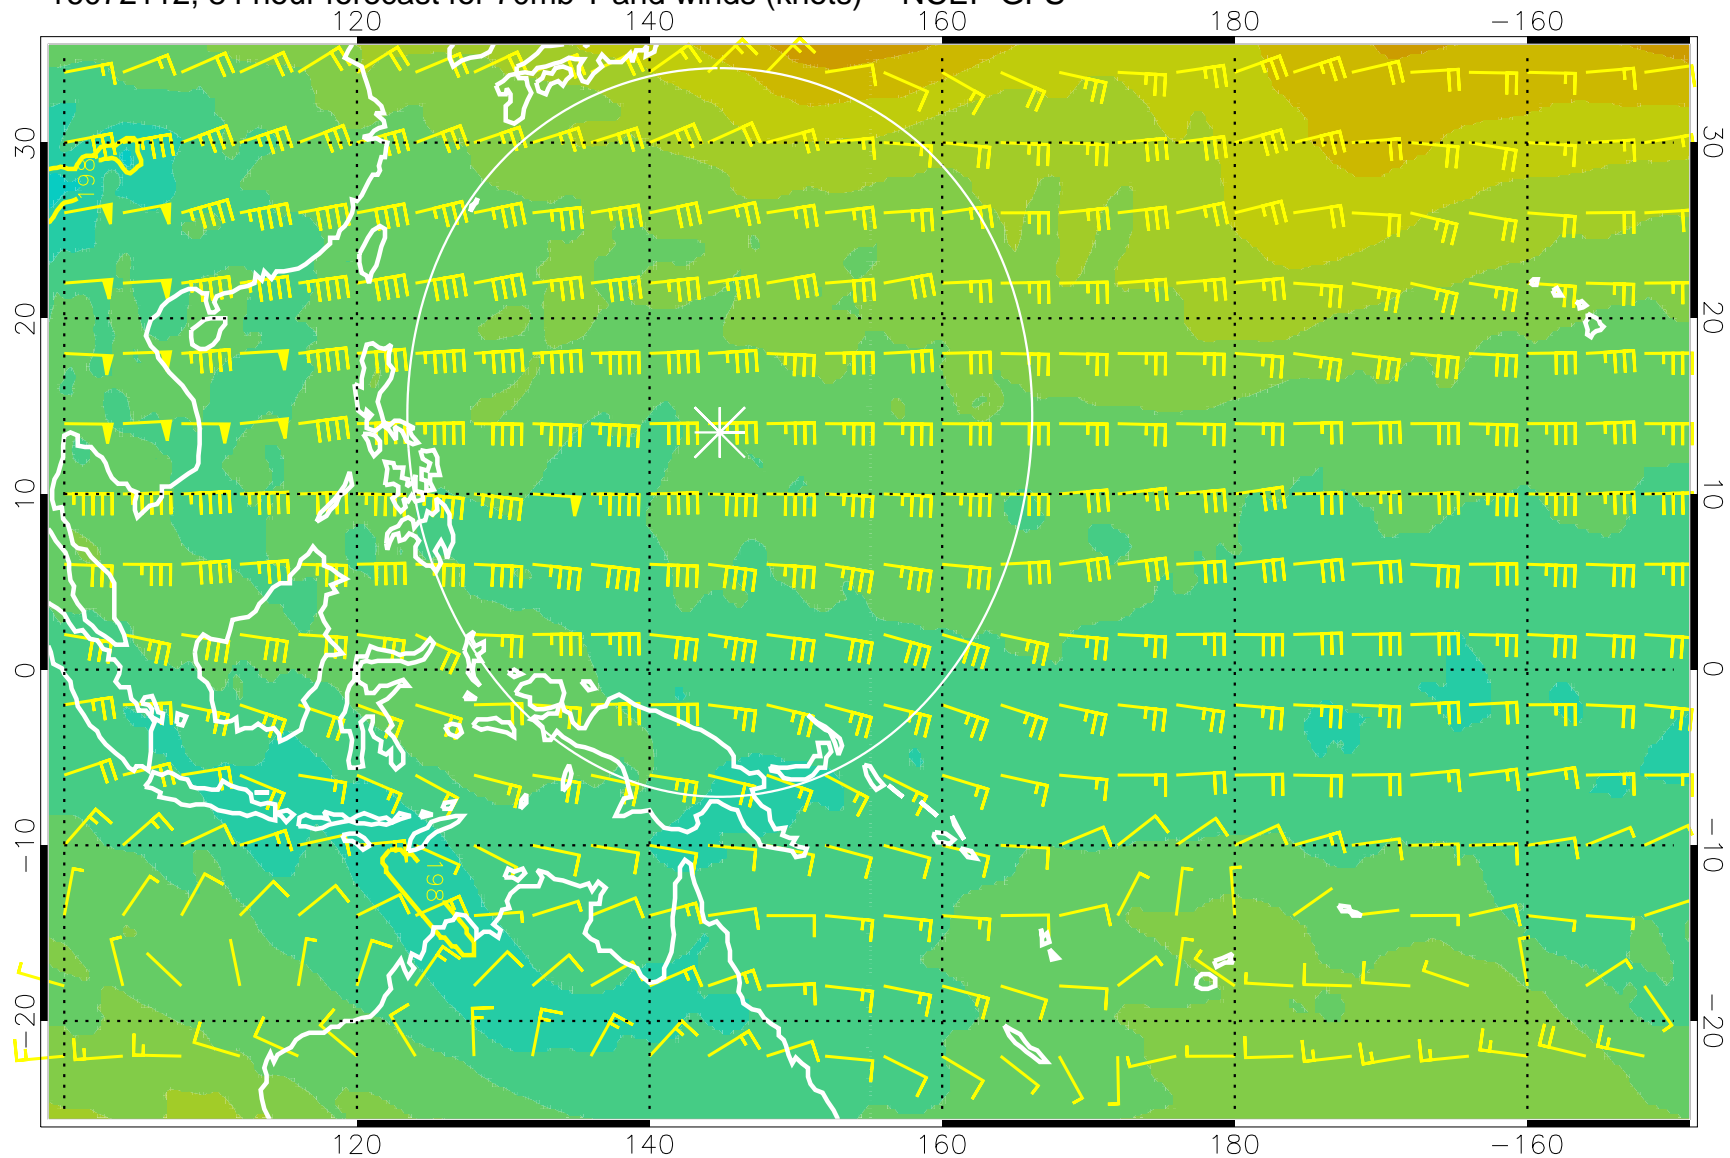

180      190      200      210      220

T, K

190K Isotherm    192.5K Isotherm  
195K Isotherm    197.5K Isotherm

Range ring of 2304 km

16072100, 72 hour forecast for 70mb T and winds (knots) -- NCEP GFS

180      190      200      210      220

T, K

190K Isotherm    192.5K Isotherm  
195K Isotherm    197.5K Isotherm

Range ring of 2304 km

16072106, 78 hour forecast for 70mb T and winds (knots) -- NCEP GFS

180      190      200      210      220

T, K

190K Isotherm    192.5K Isotherm  
195K Isotherm    197.5K Isotherm

Range ring of 2304 km

16072112, 84 hour forecast for 70mb T and winds (knots) -- NCEP GFS

T, K

190K Isotherm 192.5K Isotherm  
195K Isotherm 197.5K Isotherm

Range ring of 2304 km

16072118, 90 hour forecast for 70mb T and winds (knots) -- NCEP GFS

180 190 200 210 220

T, K

190K Isotherm 192.5K Isotherm  
195K Isotherm 197.5K Isotherm

Range ring of 2304 km

16072200, 96 hour forecast for 70mb T and winds (knots) -- NCEP GFS