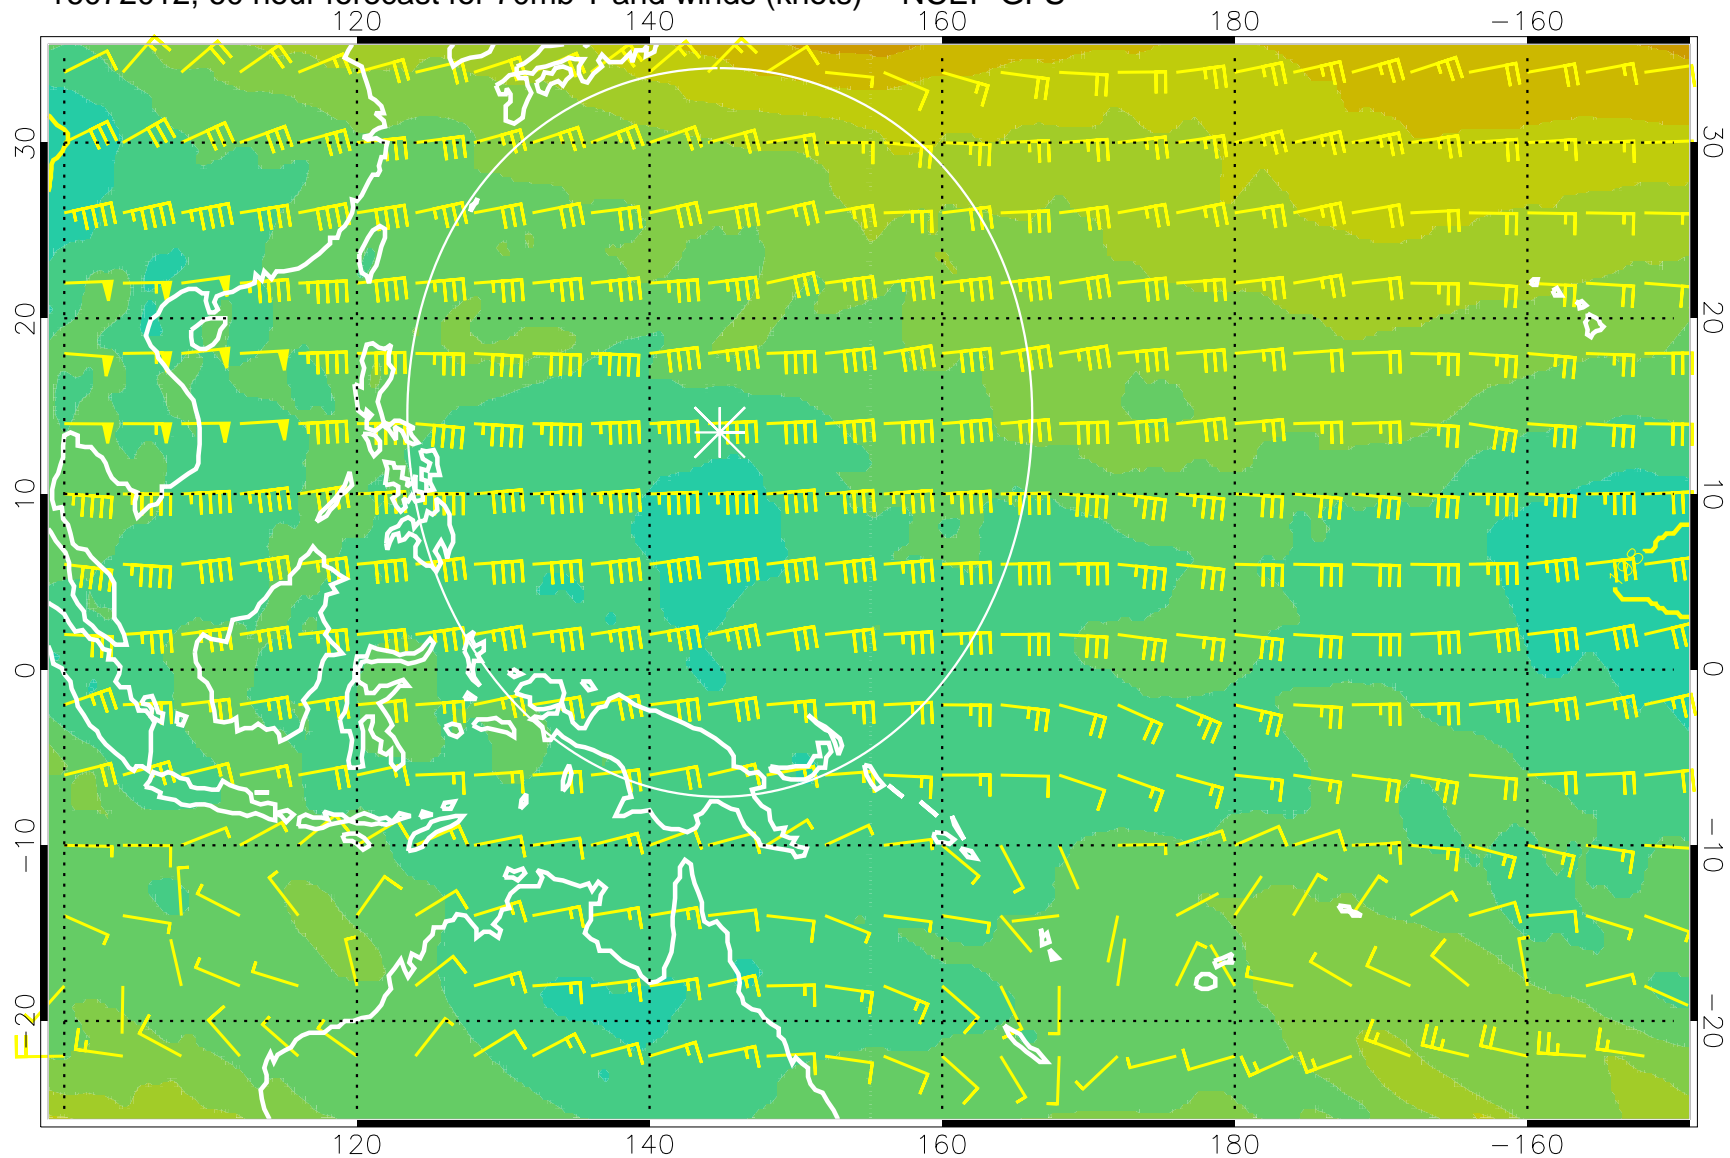

180 190 200 210 220

T, K

190K Isotherm 192.5K Isotherm  
195K Isotherm 197.5K Isotherm

Range ring of 2304 km

16072000, 48 hour forecast for 70mb T and winds (knots) -- NCEP GFS

180      190      200      210      220

T, K

190K Isotherm    192.5K Isotherm  
195K Isotherm    197.5K Isotherm

Range ring of 2304 km

16072006, 54 hour forecast for 70mb T and winds (knots) -- NCEP GFS

180 190 200 210 220

T, K

190K Isotherm 192.5K Isotherm  
195K Isotherm 197.5K Isotherm

Range ring of 2304 km

16072012, 60 hour forecast for 70mb T and winds (knots) -- NCEP GFS

180 190 200 210 220

T, K

190K Isotherm 192.5K Isotherm  
195K Isotherm 197.5K Isotherm

Range ring of 2304 km

16072018, 66 hour forecast for 70mb T and winds (knots) -- NCEP GFS

180      190      200      210      220

T, K

190K Isotherm    192.5K Isotherm  
195K Isotherm    197.5K Isotherm

Range ring of 2304 km

16072100, 72 hour forecast for 70mb T and winds (knots) -- NCEP GFS

180      190      200      210      220