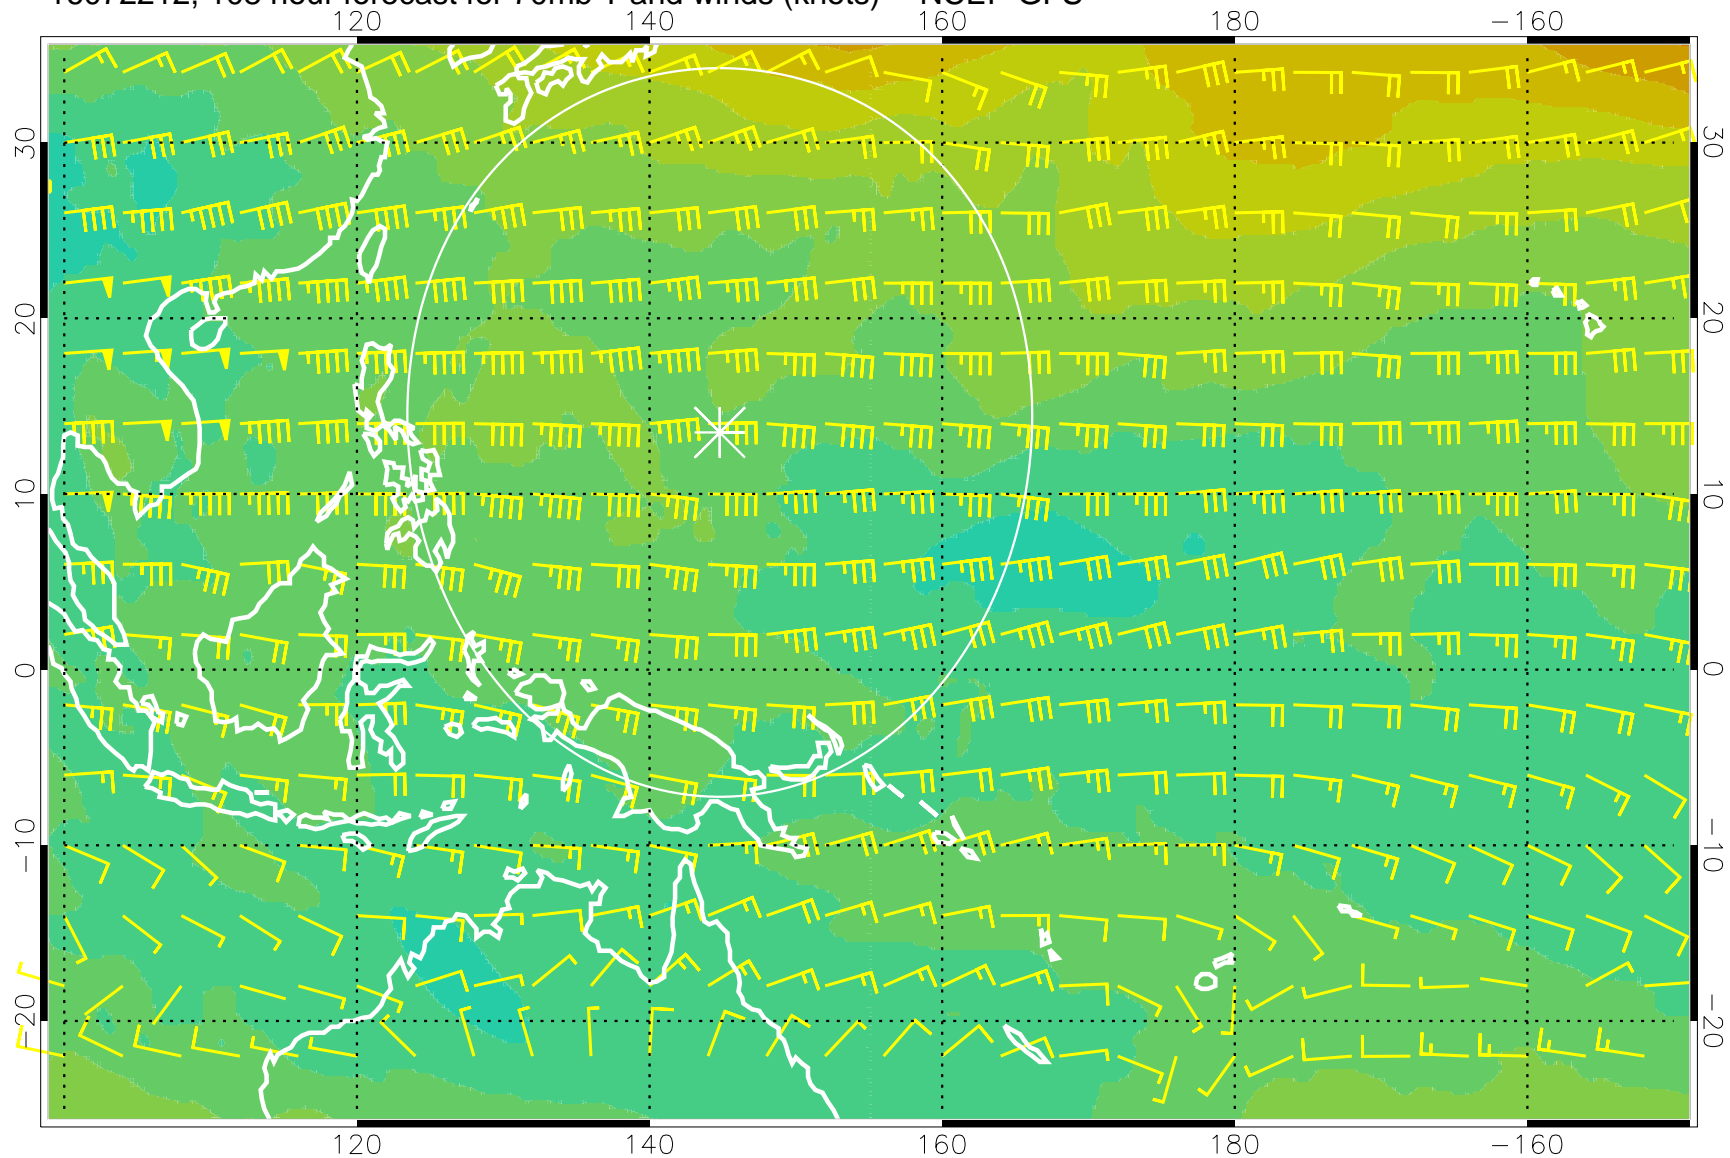

190K Isotherm    192.5K Isotherm  
195K Isotherm    197.5K Isotherm

Range ring of 2304 km

16072112, 84 hour forecast for 70mb T and winds (knots) -- NCEP GFS

T, K

190K Isotherm 192.5K Isotherm  
195K Isotherm 197.5K Isotherm

Range ring of 2304 km

16072118, 90 hour forecast for 70mb T and winds (knots) -- NCEP GFS

180 190 200 210 220

T, K

190K Isotherm 192.5K Isotherm  
195K Isotherm 197.5K Isotherm

Range ring of 2304 km

16072200, 96 hour forecast for 70mb T and winds (knots) -- NCEP GFS

180      190      200      210      220

T, K

190K Isotherm    192.5K Isotherm  
195K Isotherm    197.5K Isotherm

Range ring of 2304 km

16072206, 102 hour forecast for 70mb T and winds (knots) -- NCEP GFS

T, K

190K Isotherm 192.5K Isotherm  
195K Isotherm 197.5K Isotherm

Range ring of 2304 km

16072212, 108 hour forecast for 70mb T and winds (knots) -- NCEP GFS

180      190      200      210      220

T, K

190K Isotherm    192.5K Isotherm  
195K Isotherm    197.5K Isotherm