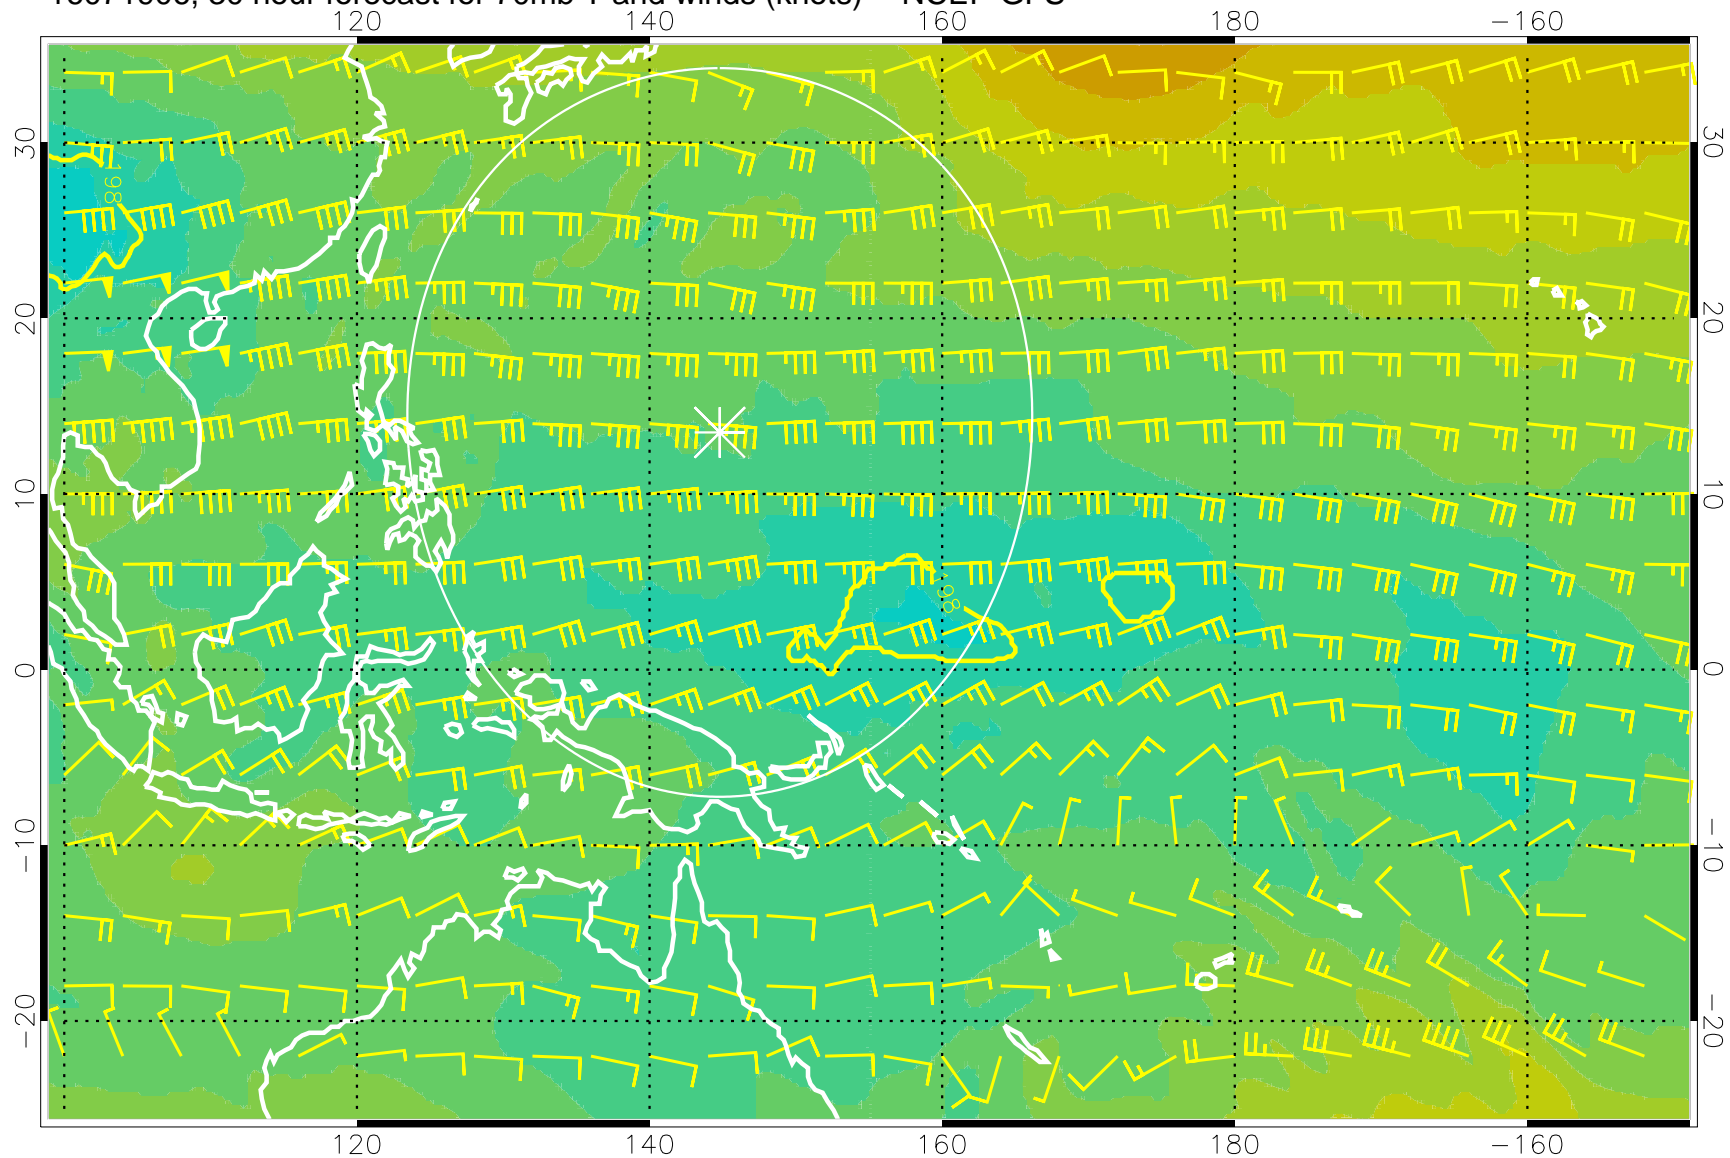

180 190 200 210 220

T, K

190K Isotherm 192.5K Isotherm  
195K Isotherm 197.5K Isotherm

Range ring of 2304 km

16071818, 18 hour forecast for 70mb T and winds (knots) -- NCEP GFS

180      190      200      210      220

T, K

190K Isotherm    192.5K Isotherm  
195K Isotherm    197.5K Isotherm

Range ring of 2304 km

16071900, 24 hour forecast for 70mb T and winds (knots) -- NCEP GFS

180      190      200      210      220

T, K

190K Isotherm    192.5K Isotherm  
195K Isotherm    197.5K Isotherm

Range ring of 2304 km

16071906, 30 hour forecast for 70mb T and winds (knots) -- NCEP GFS

180 190 200 210 220

T, K

190K Isotherm 192.5K Isotherm  
195K Isotherm 197.5K Isotherm