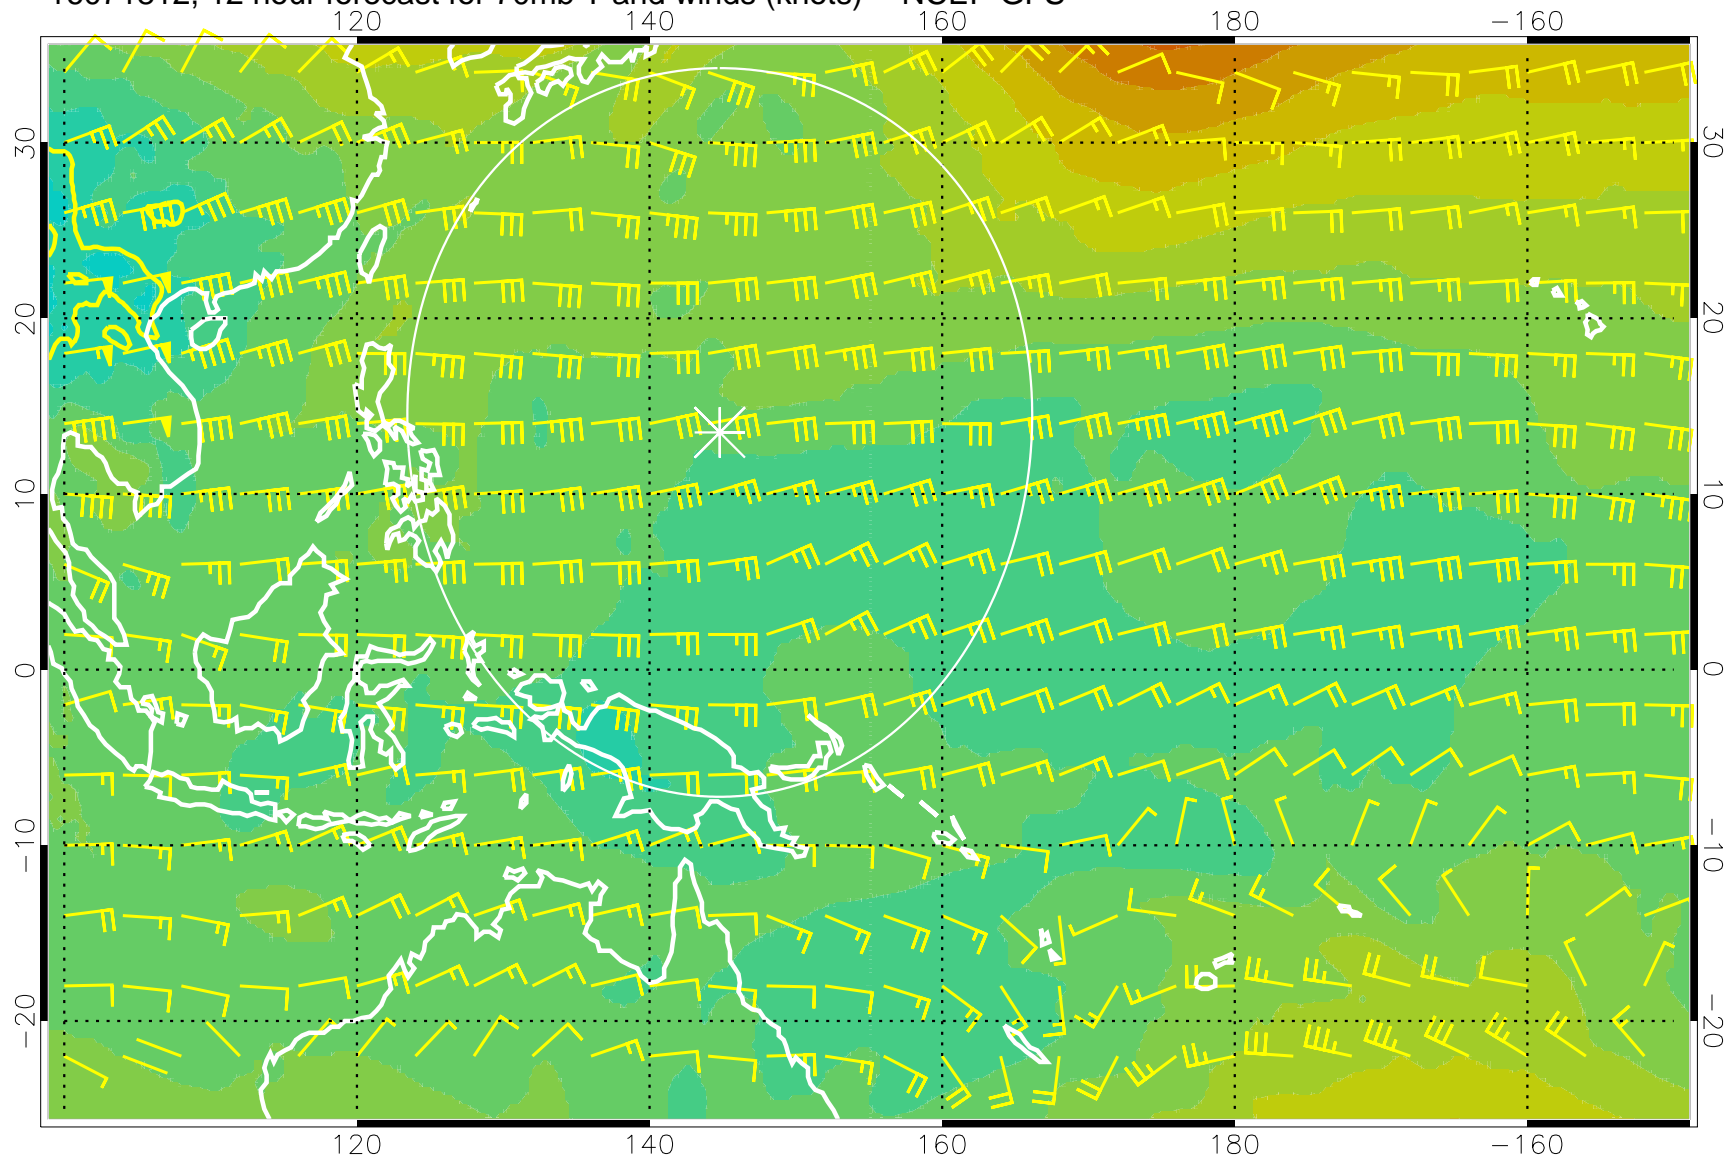

16071806, 6 hour forecast for 70mb T and winds (knots) -- NCEP GFS

180 190 200 210 220

T, K

190K Isotherm 192.5K Isotherm  
195K Isotherm 197.5K Isotherm

Range ring of 2304 km

16071812, 12 hour forecast for 70mb T and winds (knots) -- NCEP GFS

180 190 200 210 220

T, K

190K Isotherm 192.5K Isotherm  
195K Isotherm 197.5K Isotherm

Range ring of 2304 km

16071818, 18 hour forecast for 70mb T and winds (knots) -- NCEP GFS

180      190      200      210      220

T, K

190K Isotherm    192.5K Isotherm  
195K Isotherm    197.5K Isotherm

Range ring of 2304 km

16071900, 24 hour forecast for 70mb T and winds (knots) -- NCEP GFS

180      190      200      210      220

T, K

190K Isotherm    192.5K Isotherm  
195K Isotherm    197.5K Isotherm

Range ring of 2304 km

16071906, 30 hour forecast for 70mb T and winds (knots) -- NCEP GFS

180 190 200 210 220

T, K

190K Isotherm 192.5K Isotherm  
195K Isotherm 197.5K Isotherm