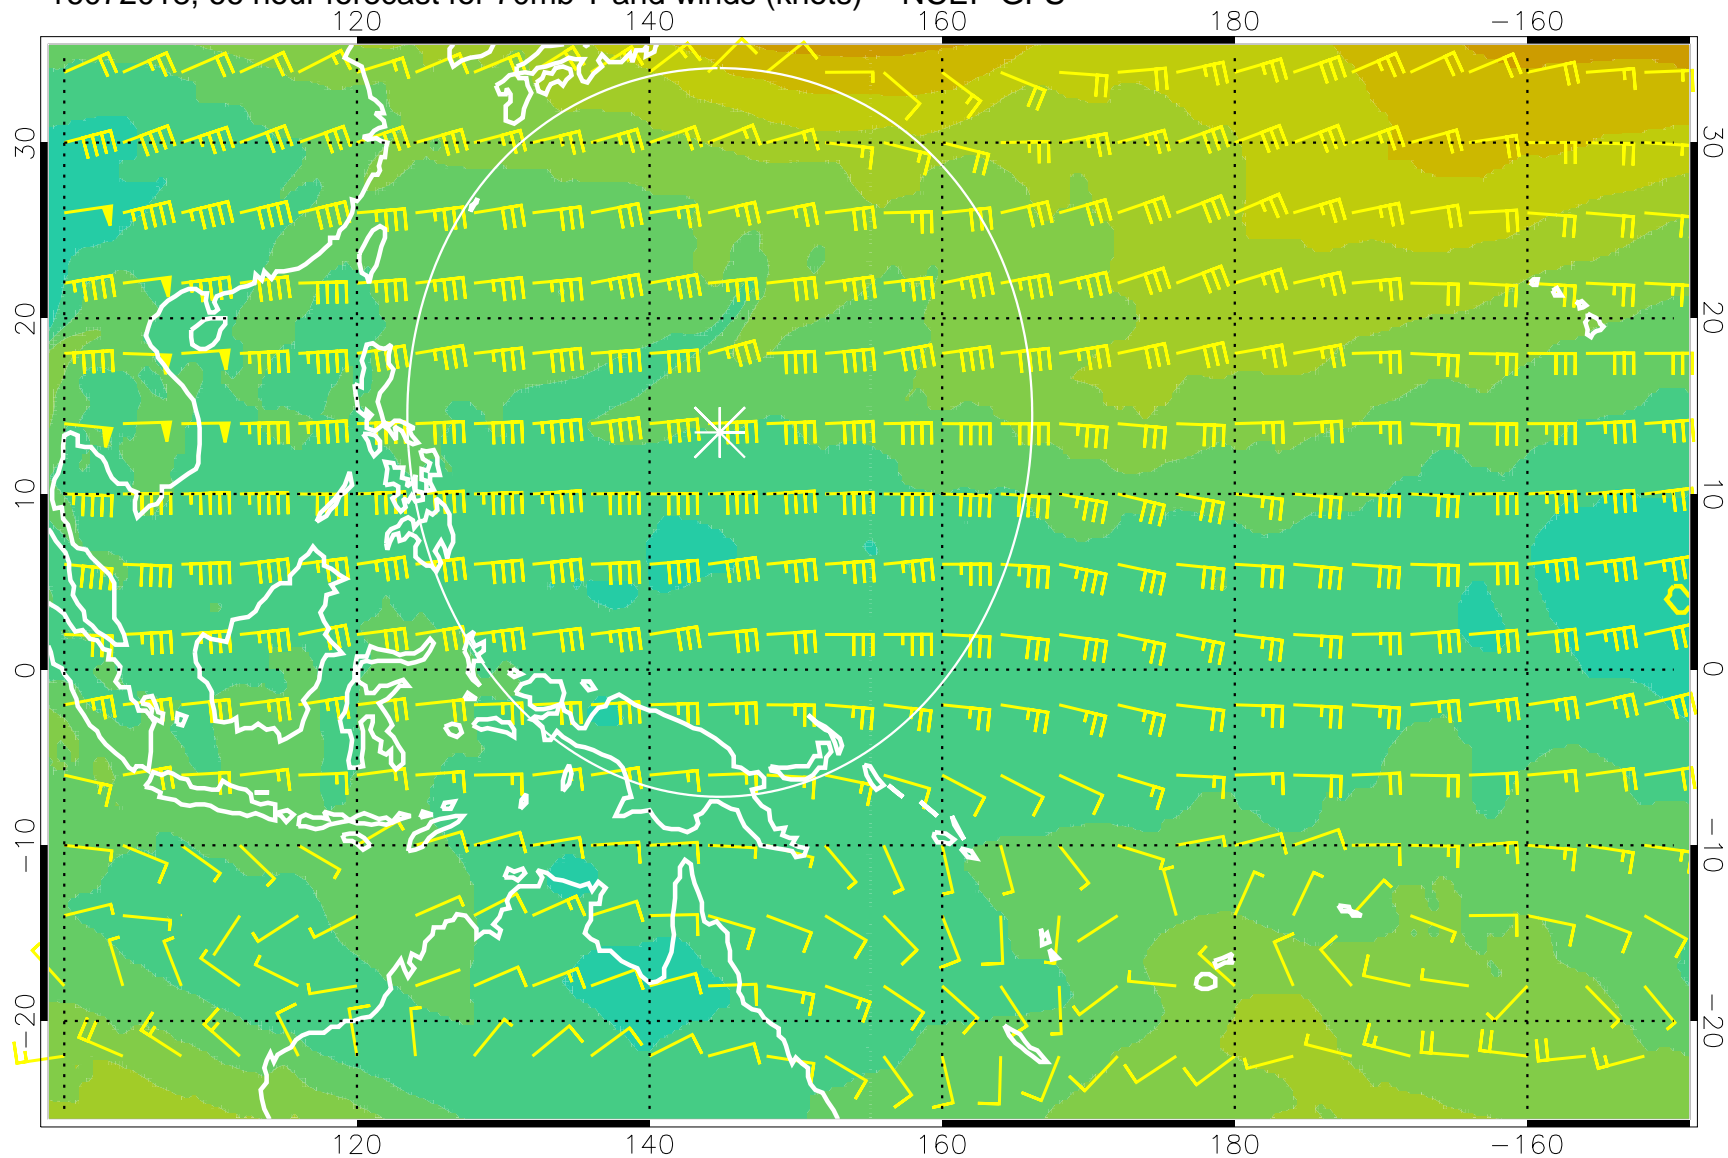

T, K

190K Isotherm    192.5K Isotherm  
195K Isotherm    197.5K Isotherm

Range ring of 2304 km

16072006, 54 hour forecast for 70mb T and winds (knots) -- NCEP GFS

180 190 200 210 220

T, K

190K Isotherm 192.5K Isotherm  
195K Isotherm 197.5K Isotherm

Range ring of 2304 km

16072012, 60 hour forecast for 70mb T and winds (knots) -- NCEP GFS

180 190 200 210 220

T, K

190K Isotherm 192.5K Isotherm  
195K Isotherm 197.5K Isotherm

Range ring of 2304 km

16072018, 66 hour forecast for 70mb T and winds (knots) -- NCEP GFS

180      190      200      210      220

T, K

190K Isotherm    192.5K Isotherm  
195K Isotherm    197.5K Isotherm

Range ring of 2304 km

16072100, 72 hour forecast for 70mb T and winds (knots) -- NCEP GFS

180      190      200      210      220

T, K

190K Isotherm    192.5K Isotherm  
195K Isotherm    197.5K Isotherm

Range ring of 2304 km

16072106, 78 hour forecast for 70mb T and winds (knots) -- NCEP GFS

180      190      200      210      220

T, K