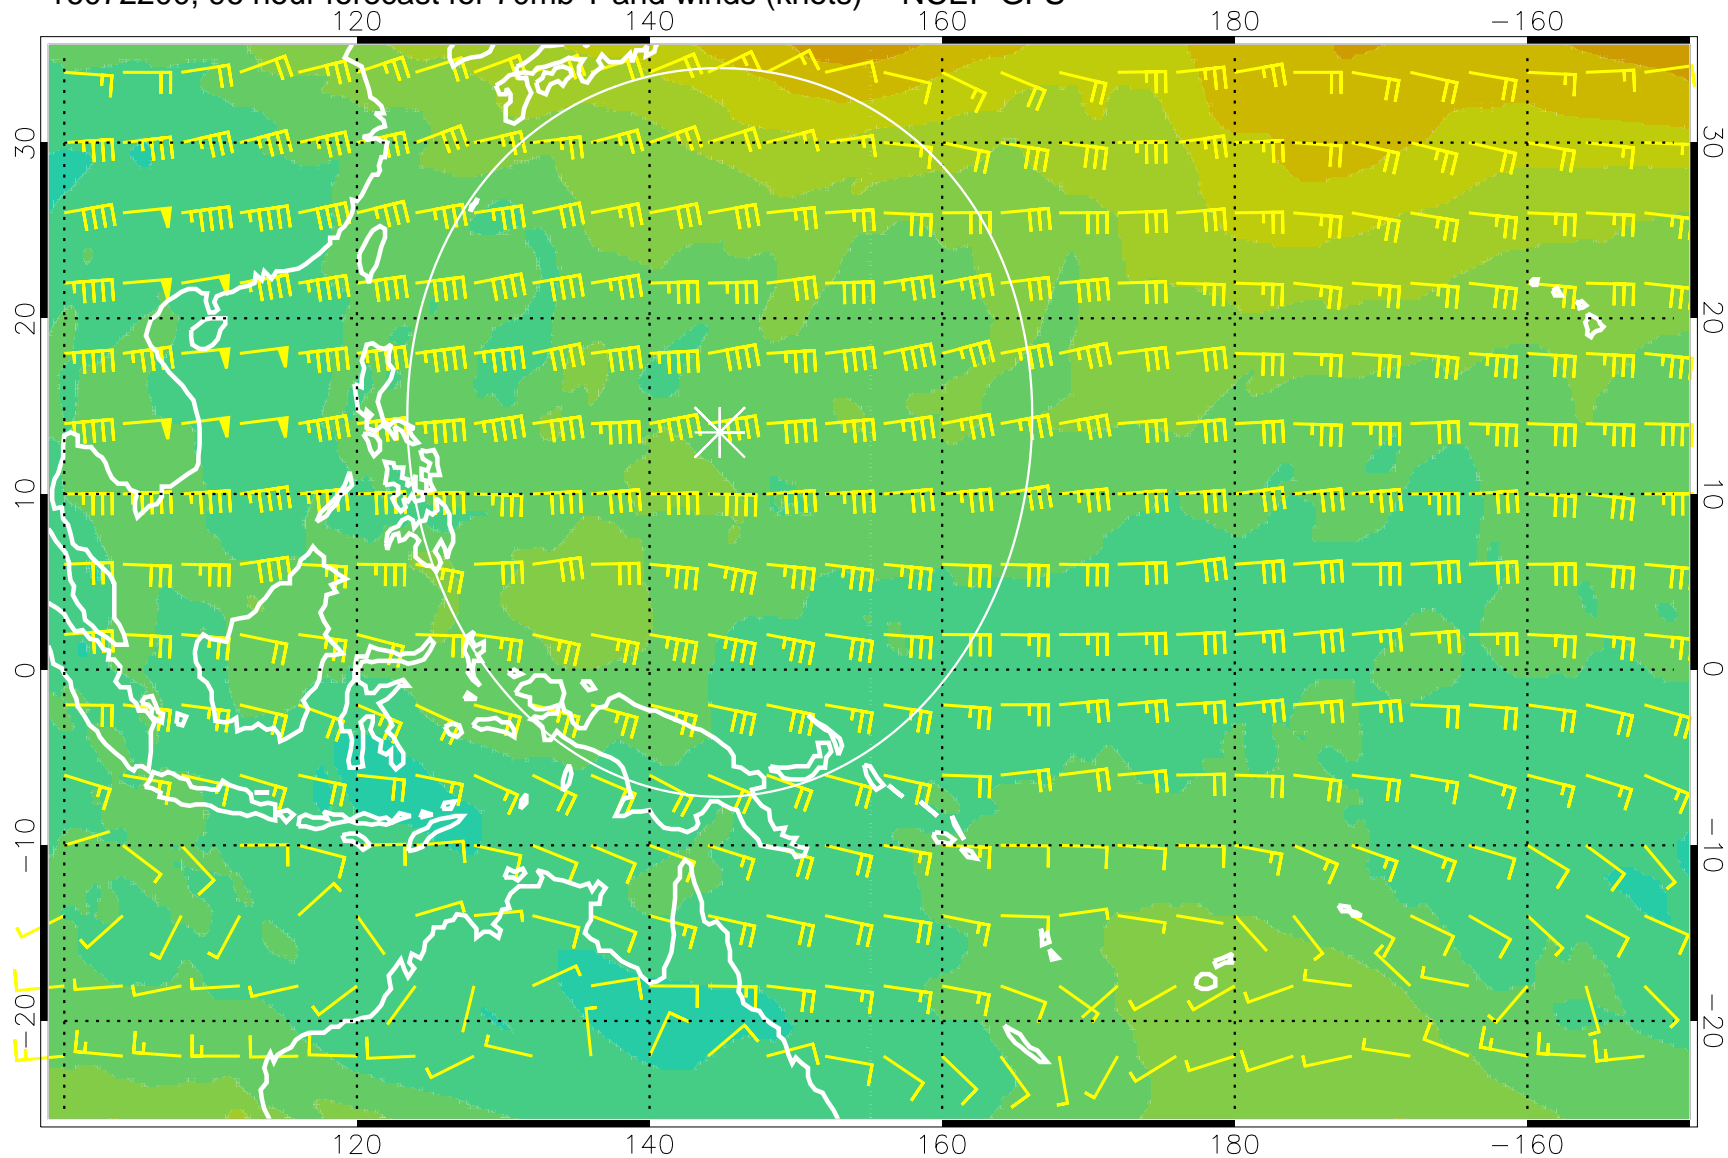

190K Isotherm    192.5K Isotherm  
195K Isotherm    197.5K Isotherm

Range ring of 2304 km

16072112, 84 hour forecast for 70mb T and winds (knots) -- NCEP GFS

T, K

190K Isotherm 192.5K Isotherm  
195K Isotherm 197.5K Isotherm

Range ring of 2304 km

16072118, 90 hour forecast for 70mb T and winds (knots) -- NCEP GFS

180 190 200 210 220

T, K

190K Isotherm 192.5K Isotherm  
195K Isotherm 197.5K Isotherm

Range ring of 2304 km

16072200, 96 hour forecast for 70mb T and winds (knots) -- NCEP GFS

180      190      200      210      220

T, K

190K Isotherm    192.5K Isotherm  
195K Isotherm    197.5K Isotherm

Range ring of 2304 km

16072206, 102 hour forecast for 70mb T and winds (knots) -- NCEP GFS

T, K

190K Isotherm 192.5K Isotherm  
195K Isotherm 197.5K Isotherm

Range ring of 2304 km

16072212, 108 hour forecast for 70mb T and winds (knots) -- NCEP GFS

180      190      200      210      220

T, K

190K Isotherm    192.5K Isotherm  
195K Isotherm    197.5K Isotherm