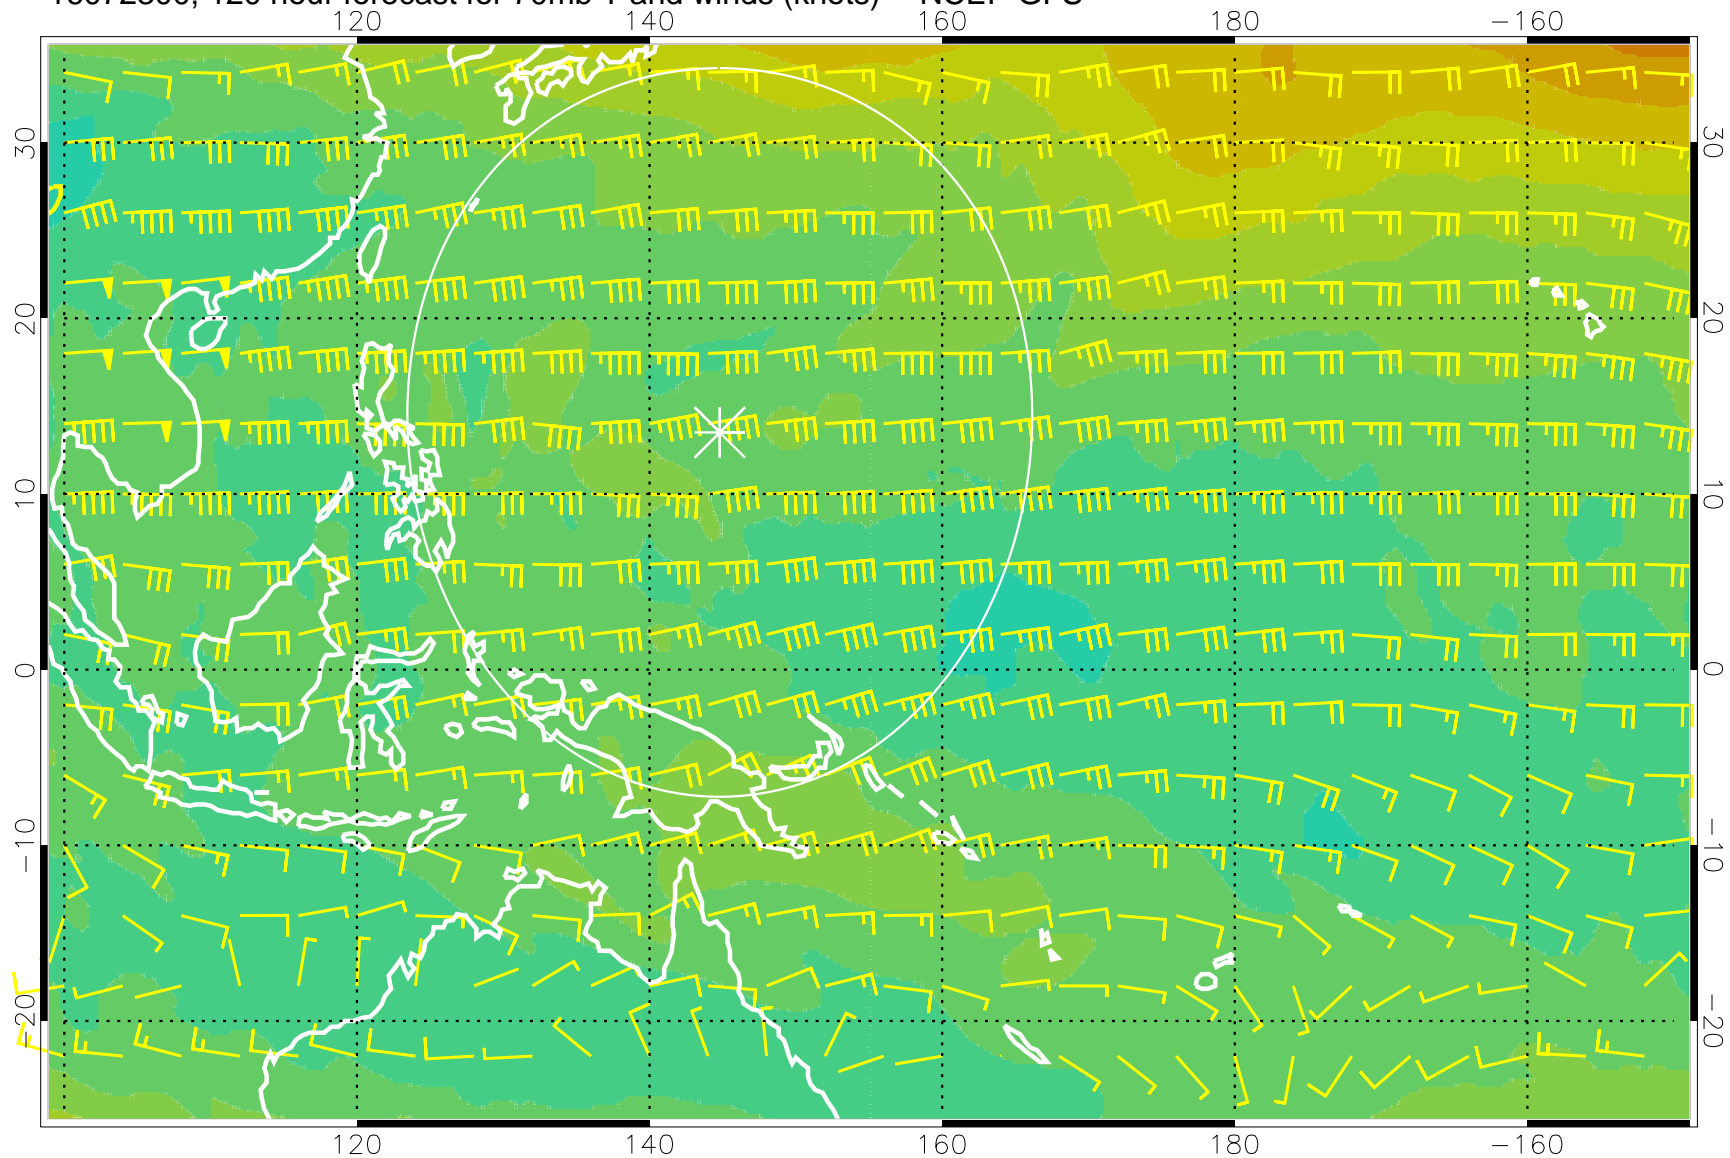

190K Isotherm 192.5K Isotherm  
195K Isotherm 197.5K Isotherm

Range ring of 2304 km

16072212, 108 hour forecast for 70mb T and winds (knots) -- NCEP GFS

180      190      200      210      220

T, K

190K Isotherm    192.5K Isotherm  
195K Isotherm    197.5K Isotherm

Range ring of 2304 km

16072218, 114 hour forecast for 70mb T and winds (knots) -- NCEP GFS

180 190 200 210 220

T, K

190K Isotherm 192.5K Isotherm  
195K Isotherm 197.5K Isotherm

Range ring of 2304 km

16072300, 120 hour forecast for 70mb T and winds (knots) -- NCEP GFS

180      190      200      210      220

T, K

190K Isotherm    192.5K Isotherm  
195K Isotherm    197.5K Isotherm

Range ring of 2304 km