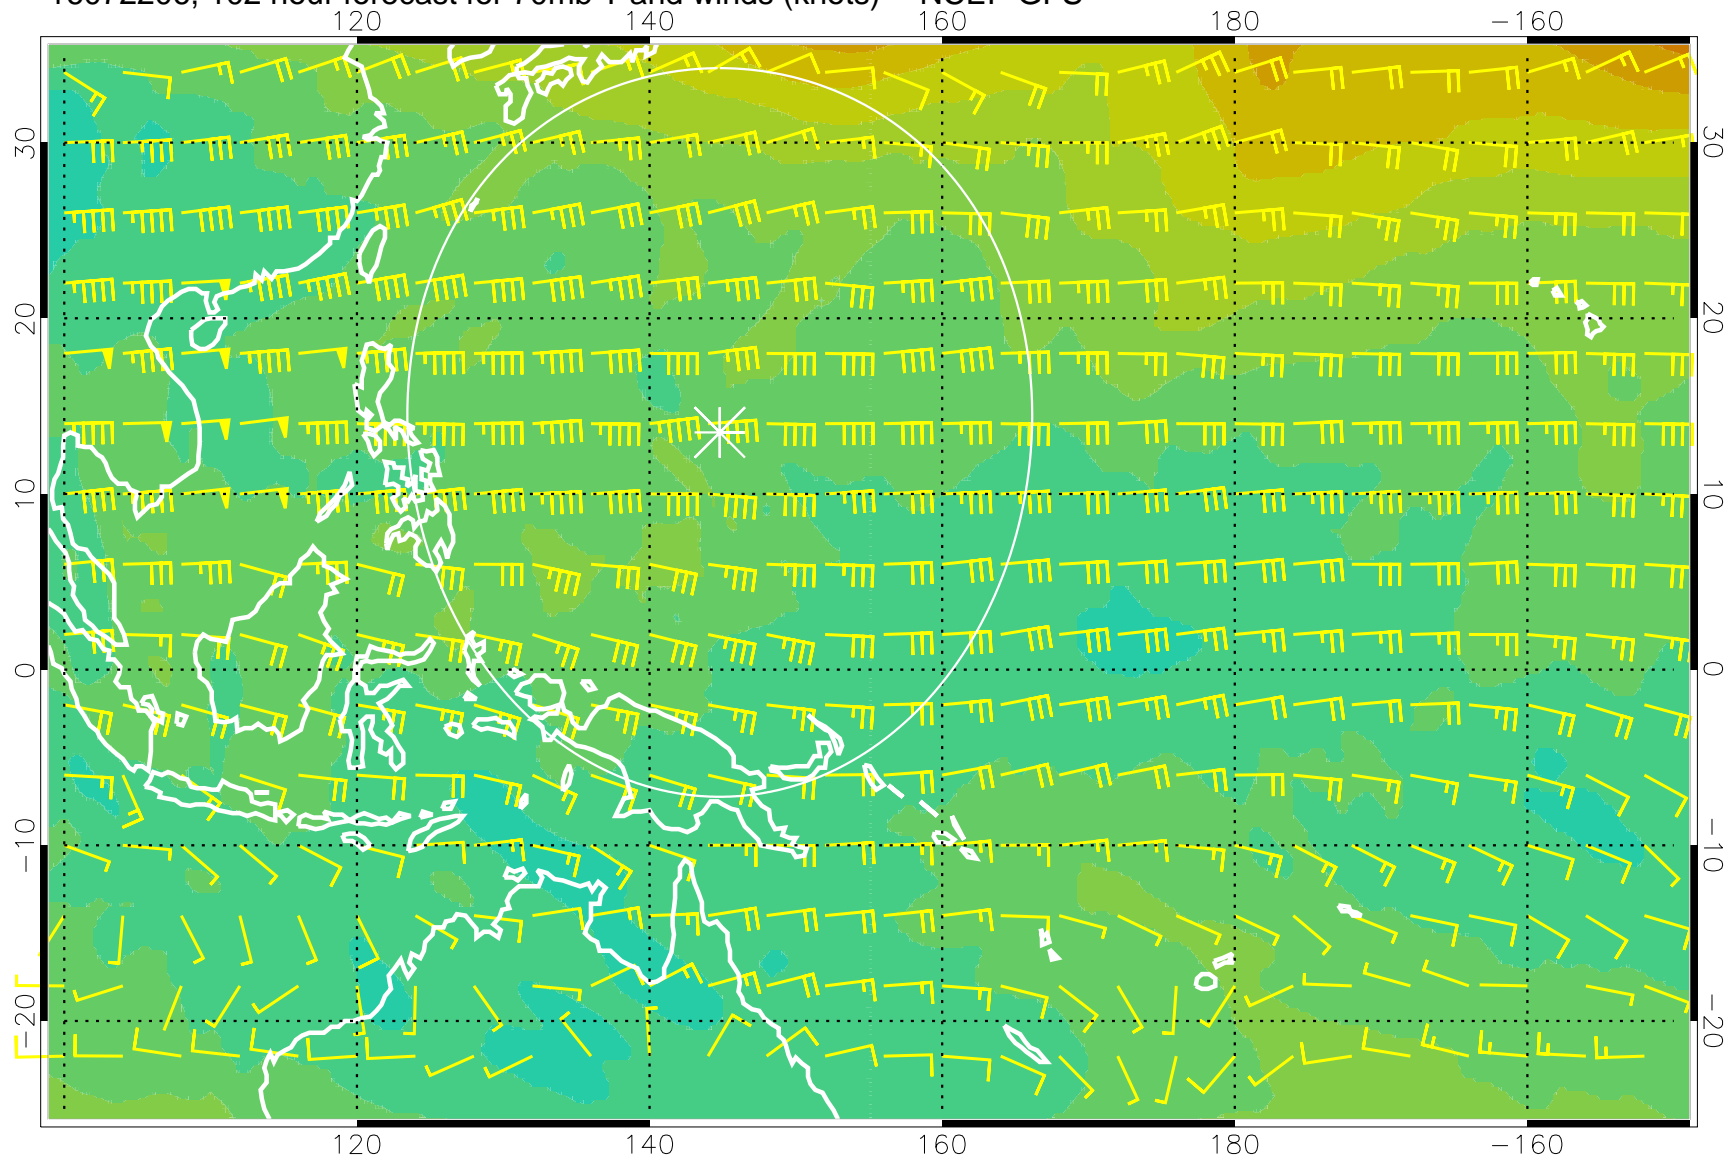

190K Isotherm    192.5K Isotherm  
195K Isotherm    197.5K Isotherm

Range ring of 2304 km

16072112, 84 hour forecast for 70mb T and winds (knots) -- NCEP GFS

T, K

190K Isotherm 192.5K Isotherm  
195K Isotherm 197.5K Isotherm

Range ring of 2304 km

16072118, 90 hour forecast for 70mb T and winds (knots) -- NCEP GFS

180 190 200 210 220

T, K

190K Isotherm 192.5K Isotherm  
195K Isotherm 197.5K Isotherm

Range ring of 2304 km

16072200, 96 hour forecast for 70mb T and winds (knots) -- NCEP GFS

180      190      200      210      220

T, K

190K Isotherm    192.5K Isotherm  
195K Isotherm    197.5K Isotherm

Range ring of 2304 km

16072206, 102 hour forecast for 70mb T and winds (knots) -- NCEP GFS

T, K

190K Isotherm 192.5K Isotherm  
195K Isotherm 197.5K Isotherm

Range ring of 2304 km

16072212, 108 hour forecast for 70mb T and winds (knots) -- NCEP GFS

180      190      200      210      220

T, K

190K Isotherm    192.5K Isotherm  
195K Isotherm    197.5K Isotherm