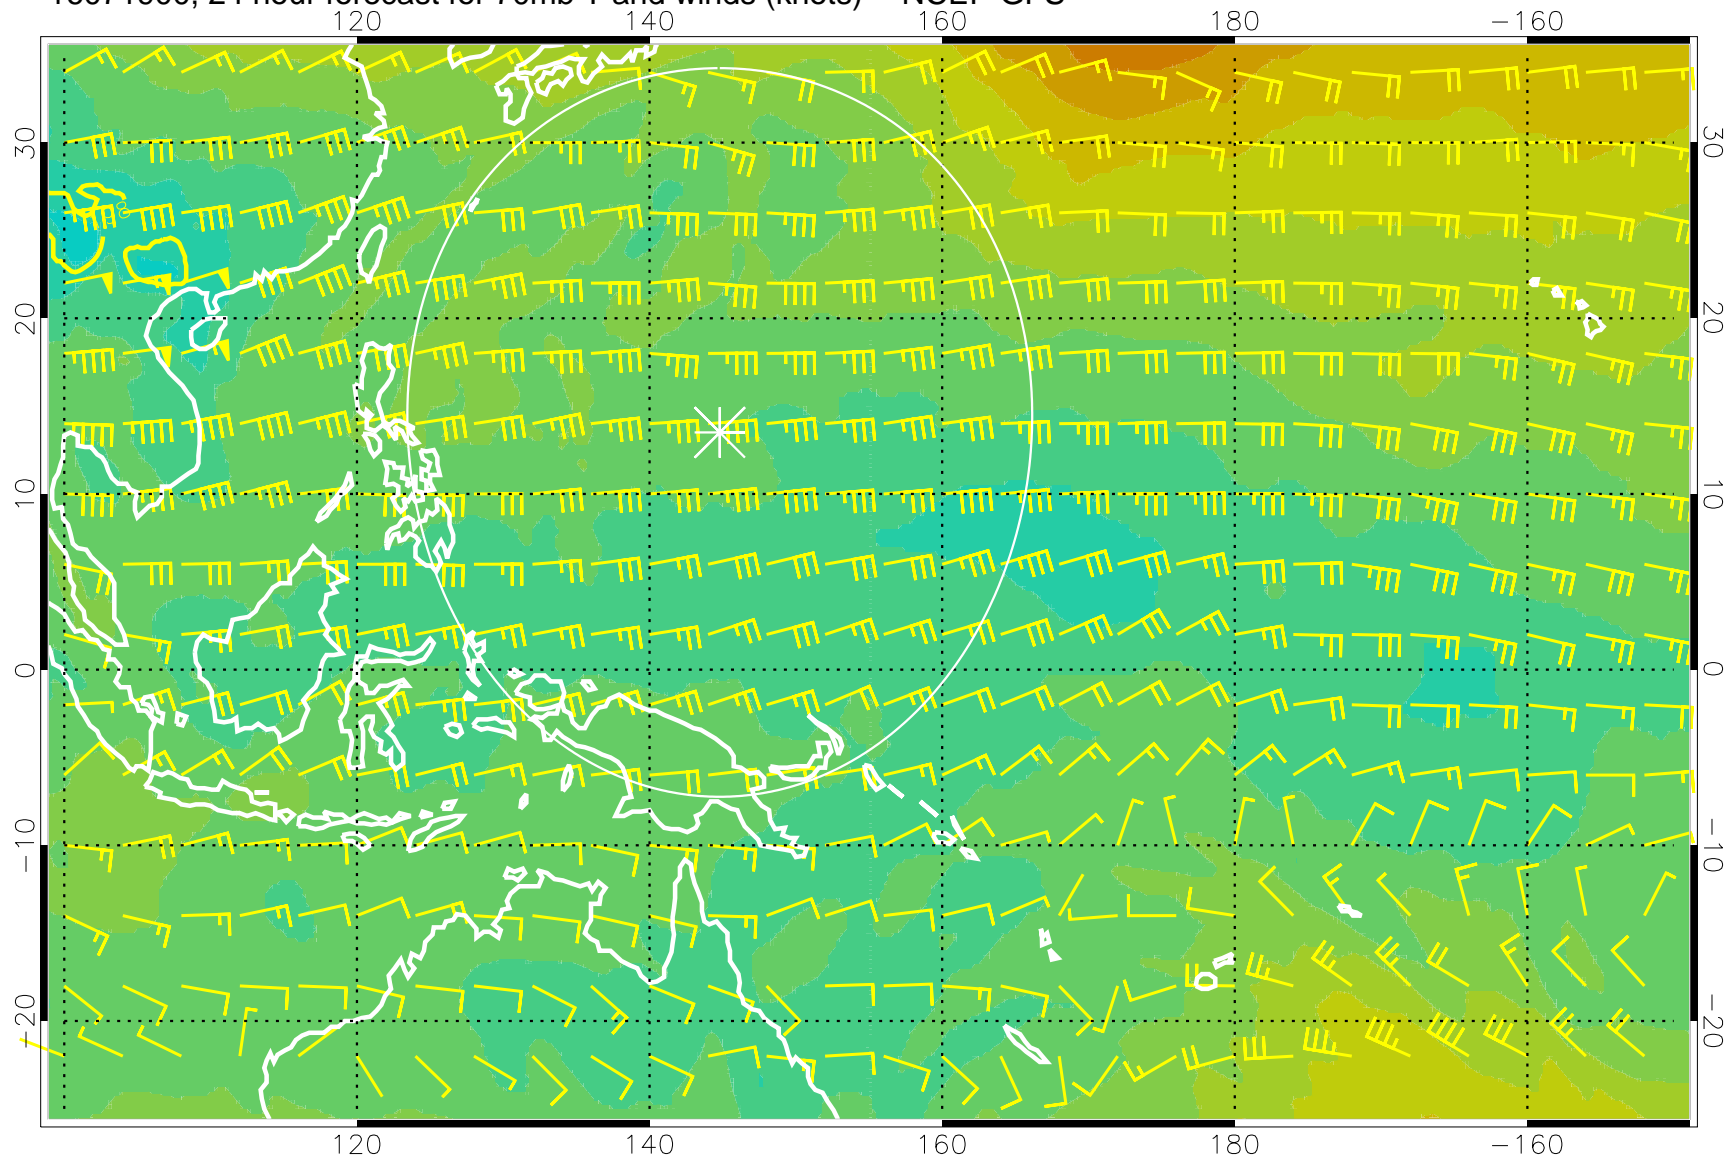

16071806, 6 hour forecast for 70mb T and winds (knots) -- NCEP GFS

180 190 200 210 220

T, K

190K Isotherm 192.5K Isotherm  
195K Isotherm 197.5K Isotherm

Range ring of 2304 km

16071812, 12 hour forecast for 70mb T and winds (knots) -- NCEP GFS

180 190 200 210 220

T, K

190K Isotherm 192.5K Isotherm  
195K Isotherm 197.5K Isotherm

Range ring of 2304 km

16071818, 18 hour forecast for 70mb T and winds (knots) -- NCEP GFS

180      190      200      210      220

T, K

190K Isotherm    192.5K Isotherm  
195K Isotherm    197.5K Isotherm

Range ring of 2304 km

16071900, 24 hour forecast for 70mb T and winds (knots) -- NCEP GFS

180      190      200      210      220

T, K

190K Isotherm    192.5K Isotherm  
195K Isotherm    197.5K Isotherm

Range ring of 2304 km

16071906, 30 hour forecast for 70mb T and winds (knots) -- NCEP GFS

180 190 200 210 220

T, K

190K Isotherm 192.5K Isotherm  
195K Isotherm 197.5K Isotherm