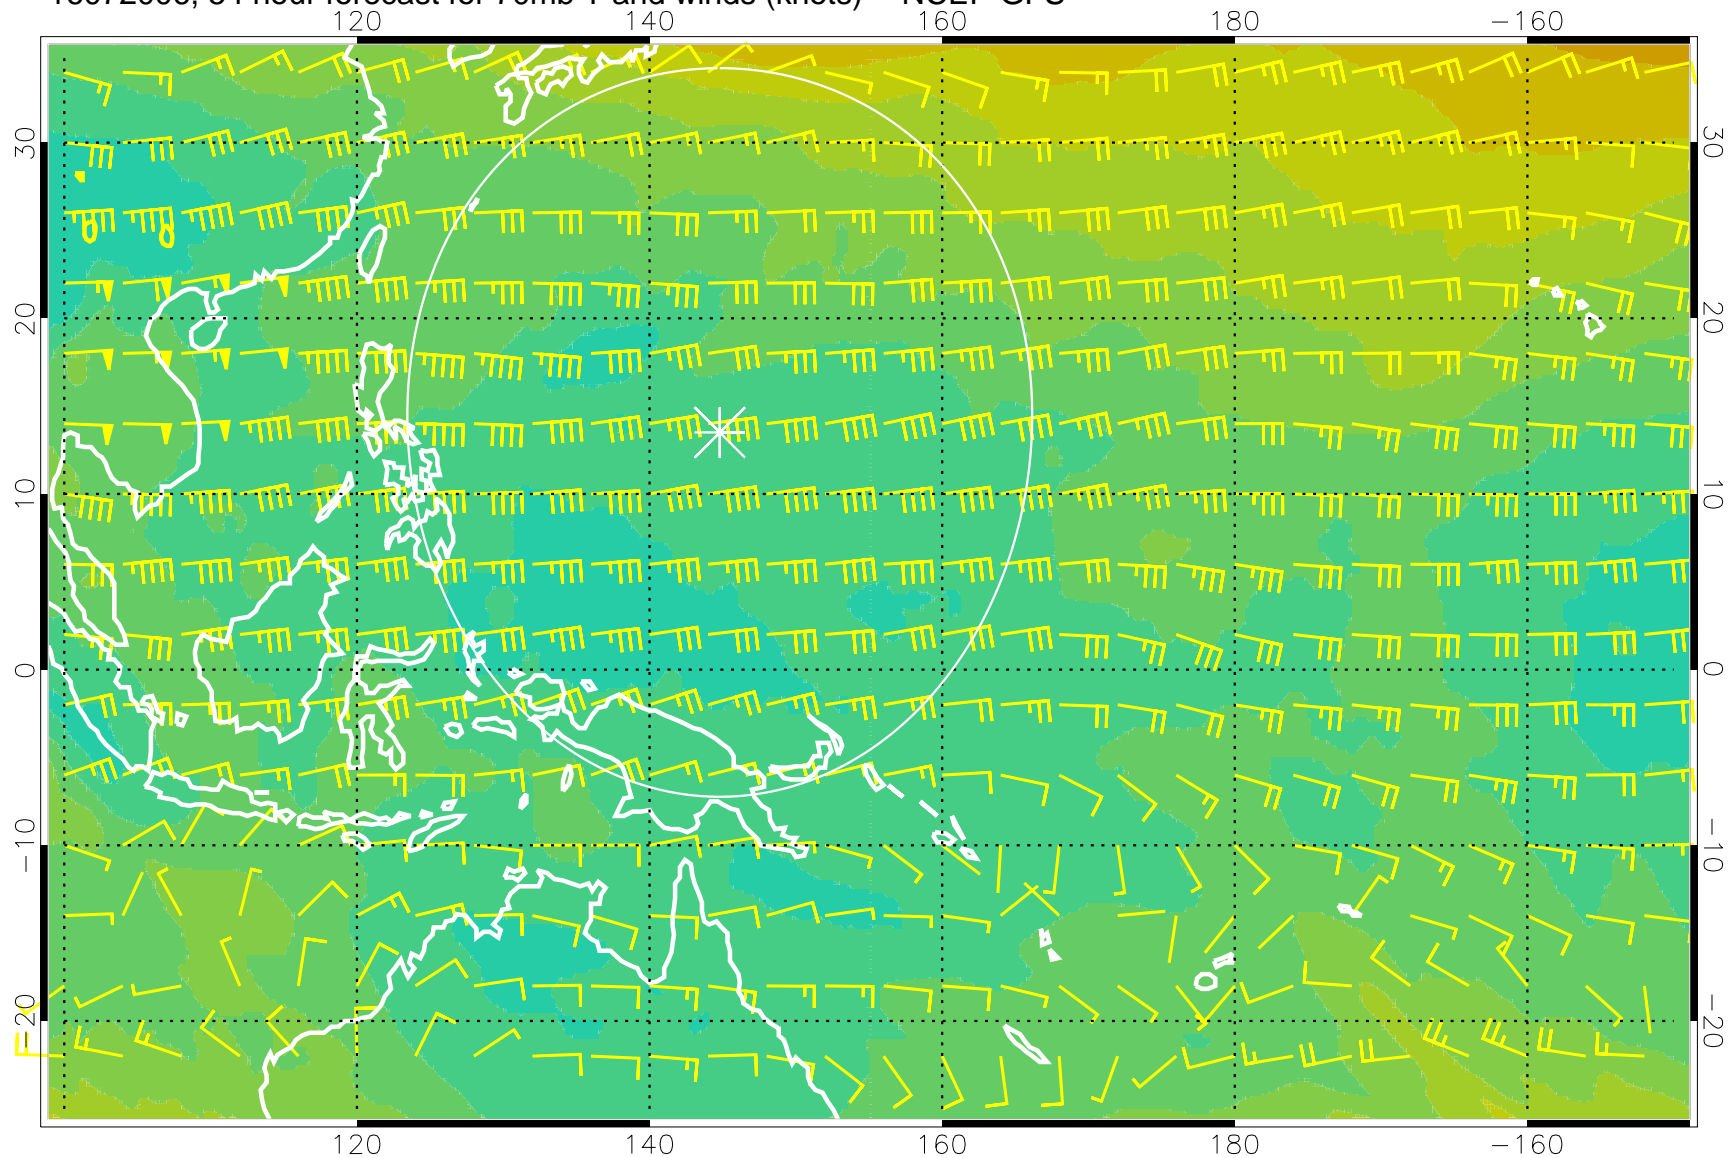

180 190 200 210 220

T, K

190K Isotherm 192.5K Isotherm  
195K Isotherm 197.5K Isotherm

Range ring of 2304 km

16072000, 48 hour forecast for 70mb T and winds (knots) -- NCEP GFS

180      190      200      210      220

T, K

190K Isotherm    192.5K Isotherm  
195K Isotherm    197.5K Isotherm

Range ring of 2304 km

16072006, 54 hour forecast for 70mb T and winds (knots) -- NCEP GFS

180 190 200 210 220

T, K

190K Isotherm 192.5K Isotherm  
195K Isotherm 197.5K Isotherm