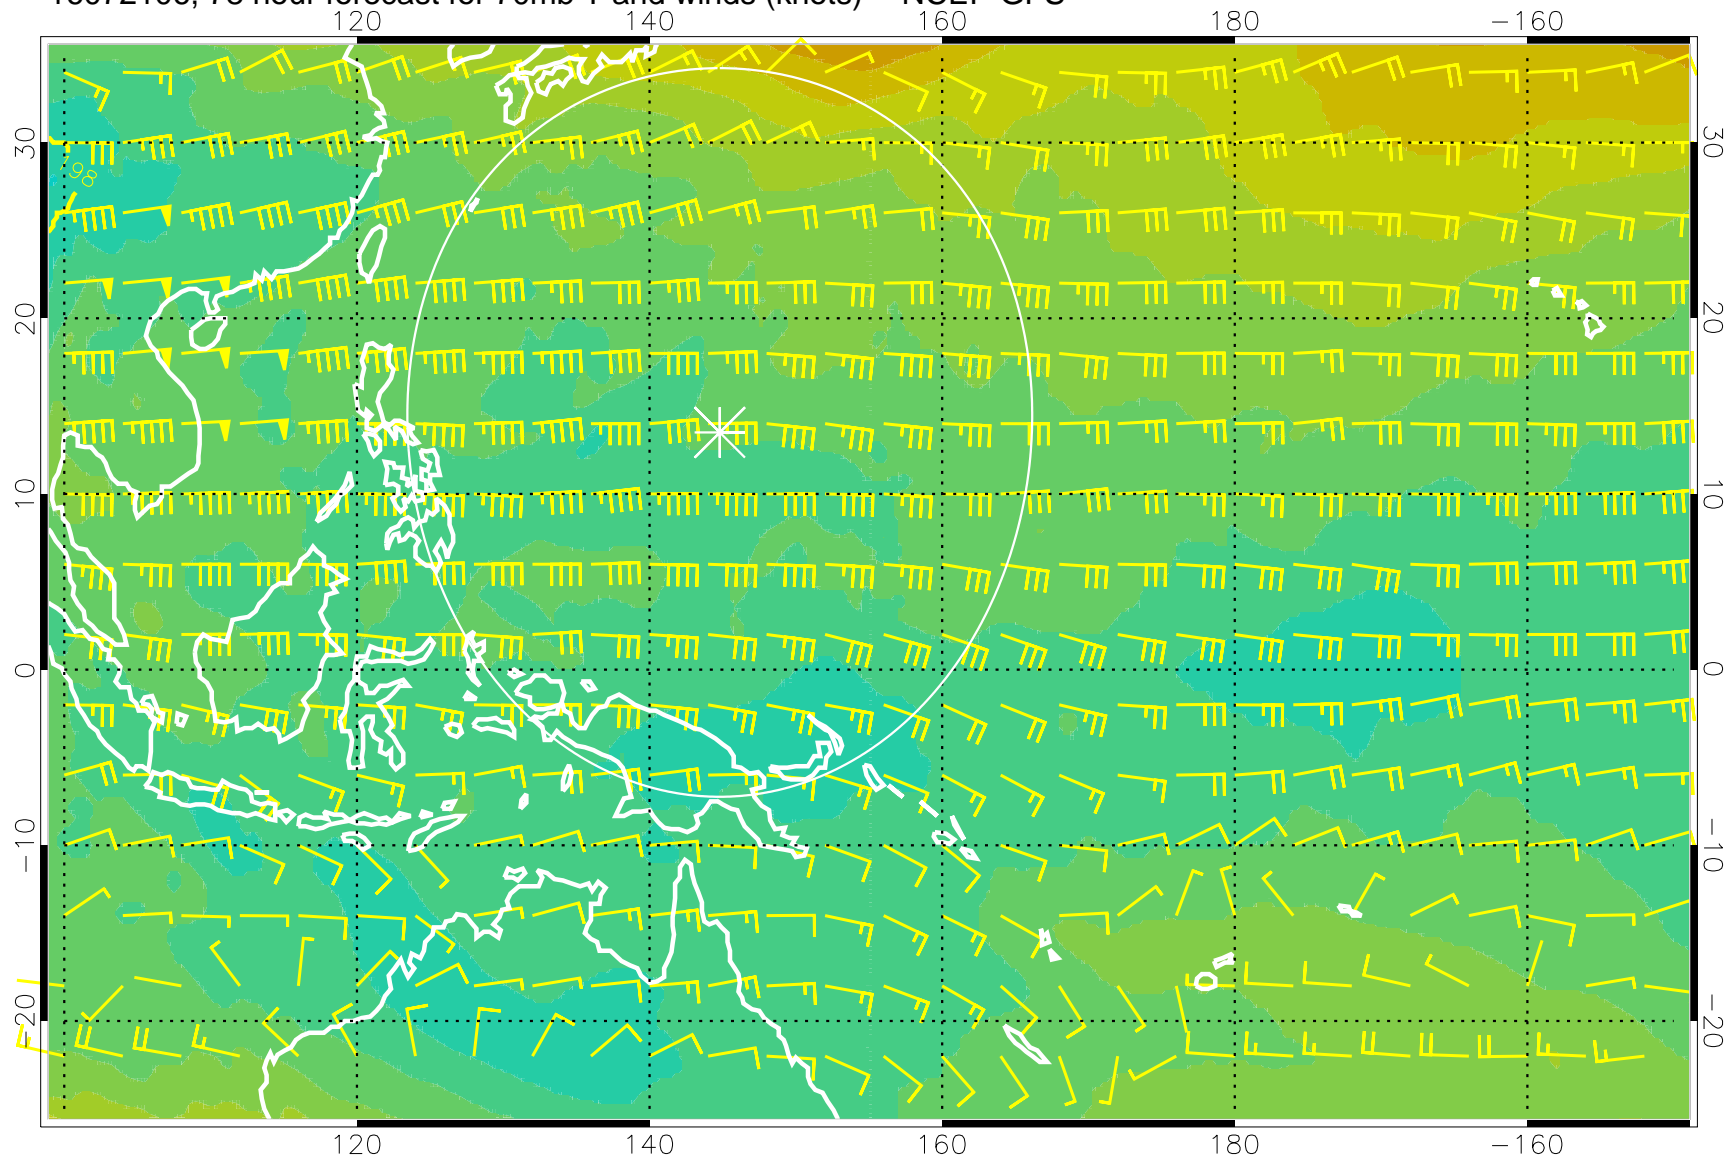

Range ring of 2304 km

16072012, 60 hour forecast for 70mb T and winds (knots) -- NCEP GFS

180 190 200 210 220

T, K

190K Isotherm 192.5K Isotherm  
195K Isotherm 197.5K Isotherm

Range ring of 2304 km

16072018, 66 hour forecast for 70mb T and winds (knots) -- NCEP GFS

180      190      200      210      220

T, K

190K Isotherm    192.5K Isotherm  
195K Isotherm    197.5K Isotherm

Range ring of 2304 km

16072100, 72 hour forecast for 70mb T and winds (knots) -- NCEP GFS

180      190      200      210      220

T, K

190K Isotherm    192.5K Isotherm  
195K Isotherm    197.5K Isotherm

Range ring of 2304 km

16072106, 78 hour forecast for 70mb T and winds (knots) -- NCEP GFS

180      190      200      210      220

T, K

190K Isotherm    192.5K Isotherm  
195K Isotherm    197.5K Isotherm

Range ring of 2304 km

16072112, 84 hour forecast for 70mb T and winds (knots) -- NCEP GFS

T, K

190K Isotherm 192.5K Isotherm  
195K Isotherm 197.5K Isotherm