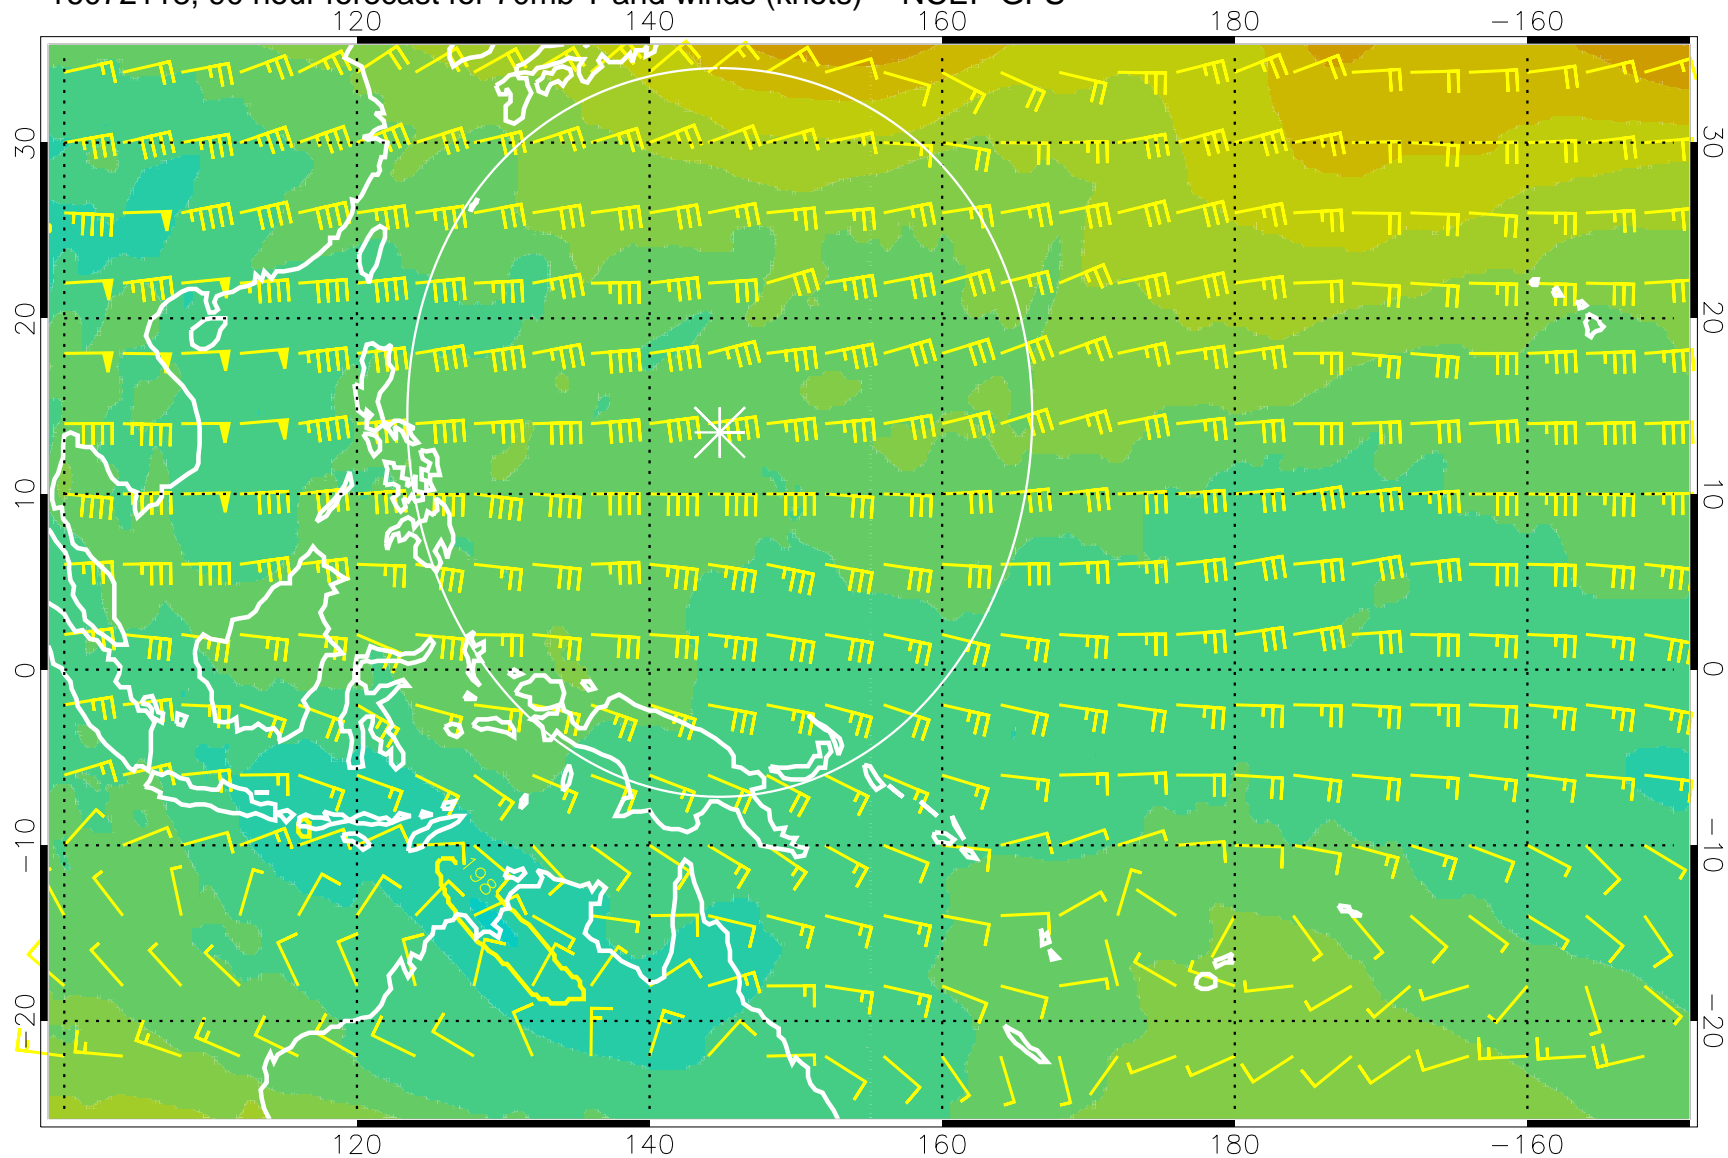

T, K

190K Isotherm    192.5K Isotherm  
195K Isotherm    197.5K Isotherm

Range ring of 2304 km

16072106, 78 hour forecast for 70mb T and winds (knots) -- NCEP GFS

180      190      200      210      220

T, K

190K Isotherm    192.5K Isotherm  
195K Isotherm    197.5K Isotherm

Range ring of 2304 km

16072112, 84 hour forecast for 70mb T and winds (knots) -- NCEP GFS

T, K

190K Isotherm 192.5K Isotherm  
195K Isotherm 197.5K Isotherm

Range ring of 2304 km

16072118, 90 hour forecast for 70mb T and winds (knots) -- NCEP GFS

180 190 200 210 220

T, K

190K Isotherm 192.5K Isotherm  
195K Isotherm 197.5K Isotherm

Range ring of 2304 km

16072200, 96 hour forecast for 70mb T and winds (knots) -- NCEP GFS

180      190      200      210      220

T, K

190K Isotherm    192.5K Isotherm  
195K Isotherm    197.5K Isotherm

Range ring of 2304 km

16072206, 102 hour forecast for 70mb T and winds (knots) -- NCEP GFS

T, K