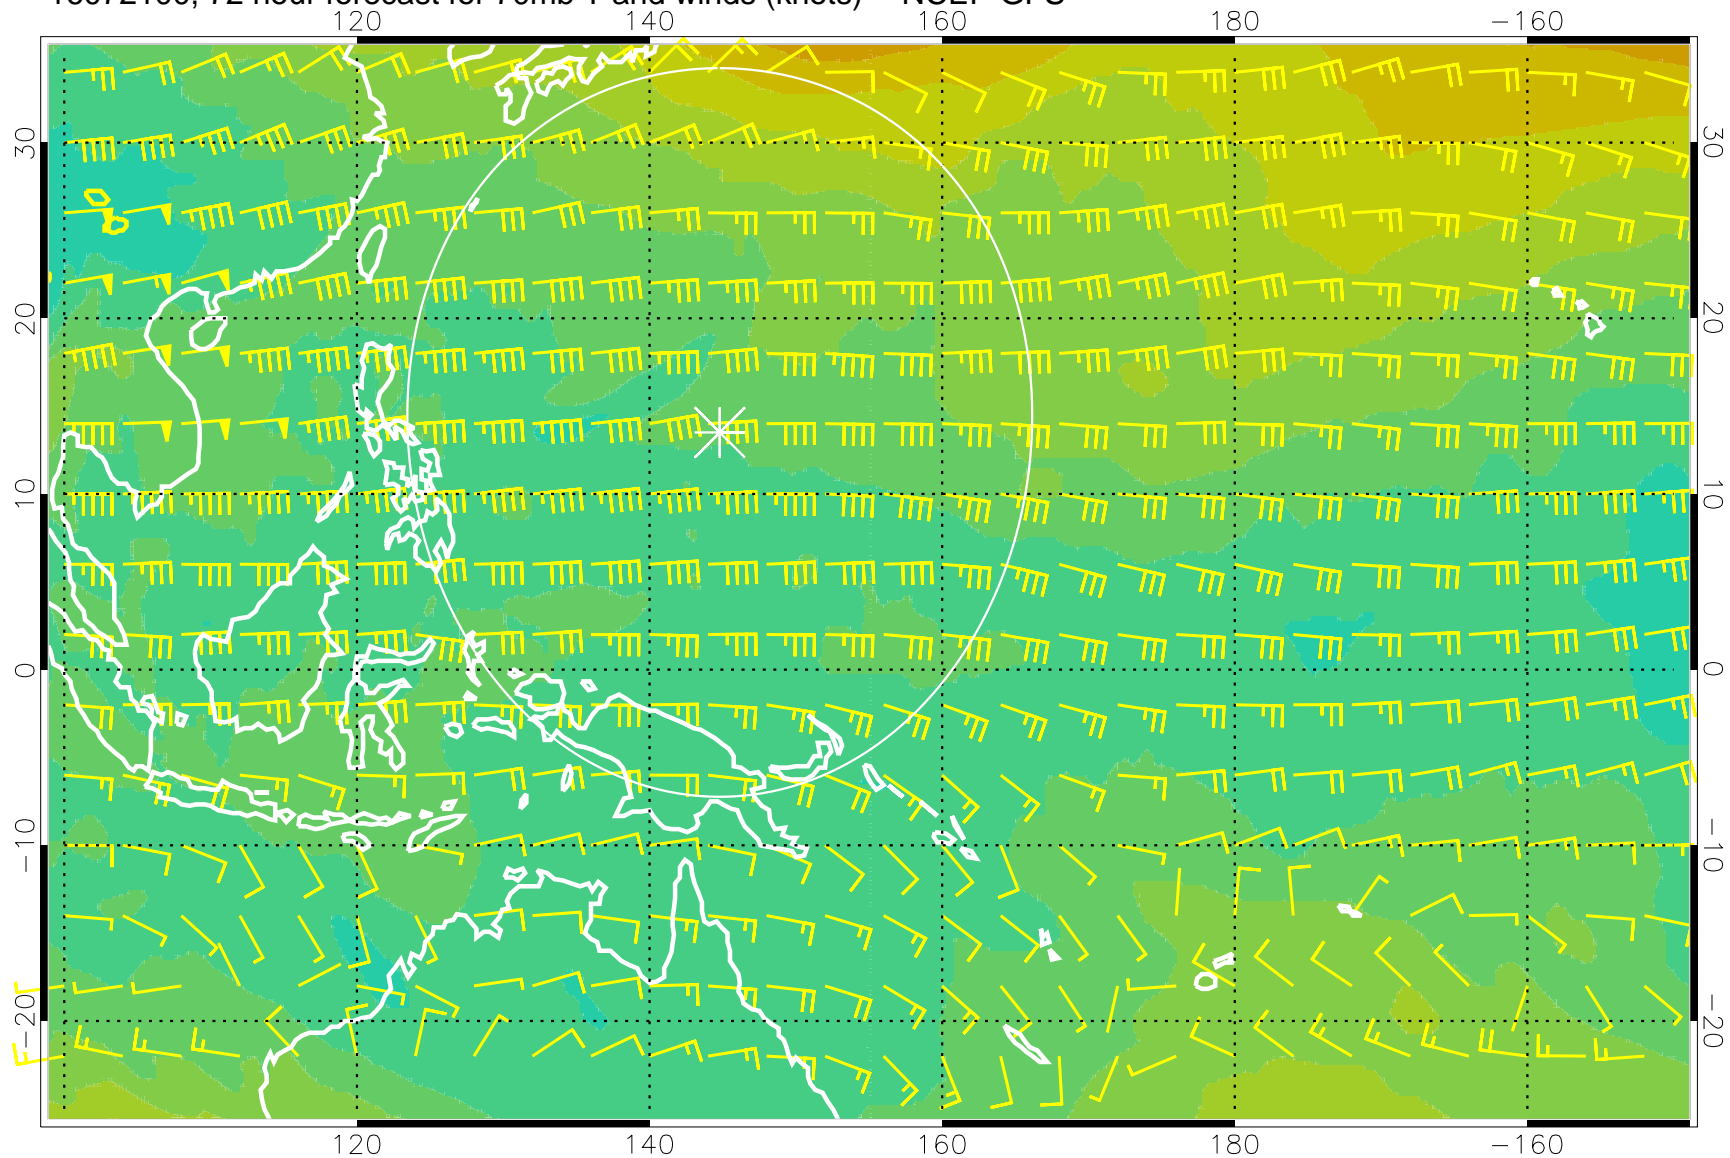

T, K

190K Isotherm    192.5K Isotherm  
195K Isotherm    197.5K Isotherm

Range ring of 2304 km

16072006, 54 hour forecast for 70mb T and winds (knots) -- NCEP GFS

180 190 200 210 220

T, K

190K Isotherm 192.5K Isotherm  
195K Isotherm 197.5K Isotherm

Range ring of 2304 km

16072012, 60 hour forecast for 70mb T and winds (knots) -- NCEP GFS

180 190 200 210 220

T, K

190K Isotherm 192.5K Isotherm  
195K Isotherm 197.5K Isotherm

Range ring of 2304 km

16072018, 66 hour forecast for 70mb T and winds (knots) -- NCEP GFS

180      190      200      210      220

T, K

190K Isotherm    192.5K Isotherm  
195K Isotherm    197.5K Isotherm

Range ring of 2304 km

16072100, 72 hour forecast for 70mb T and winds (knots) -- NCEP GFS

180      190      200      210      220

T, K

190K Isotherm    192.5K Isotherm  
195K Isotherm    197.5K Isotherm

Range ring of 2304 km

16072106, 78 hour forecast for 70mb T and winds (knots) -- NCEP GFS

180      190      200      210      220

T, K