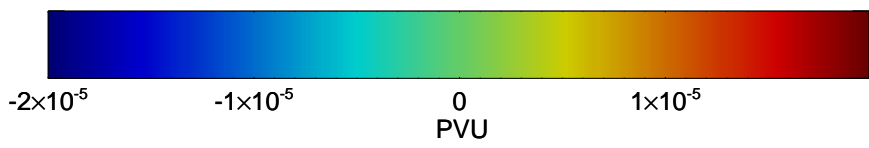

16072018, 78 hour forecast for 355K EPV -- NCEP GFS

355K Montgomery Streamfunction, white
EPV Tropopause (2 PVU) Position
Range ring of 2304 km