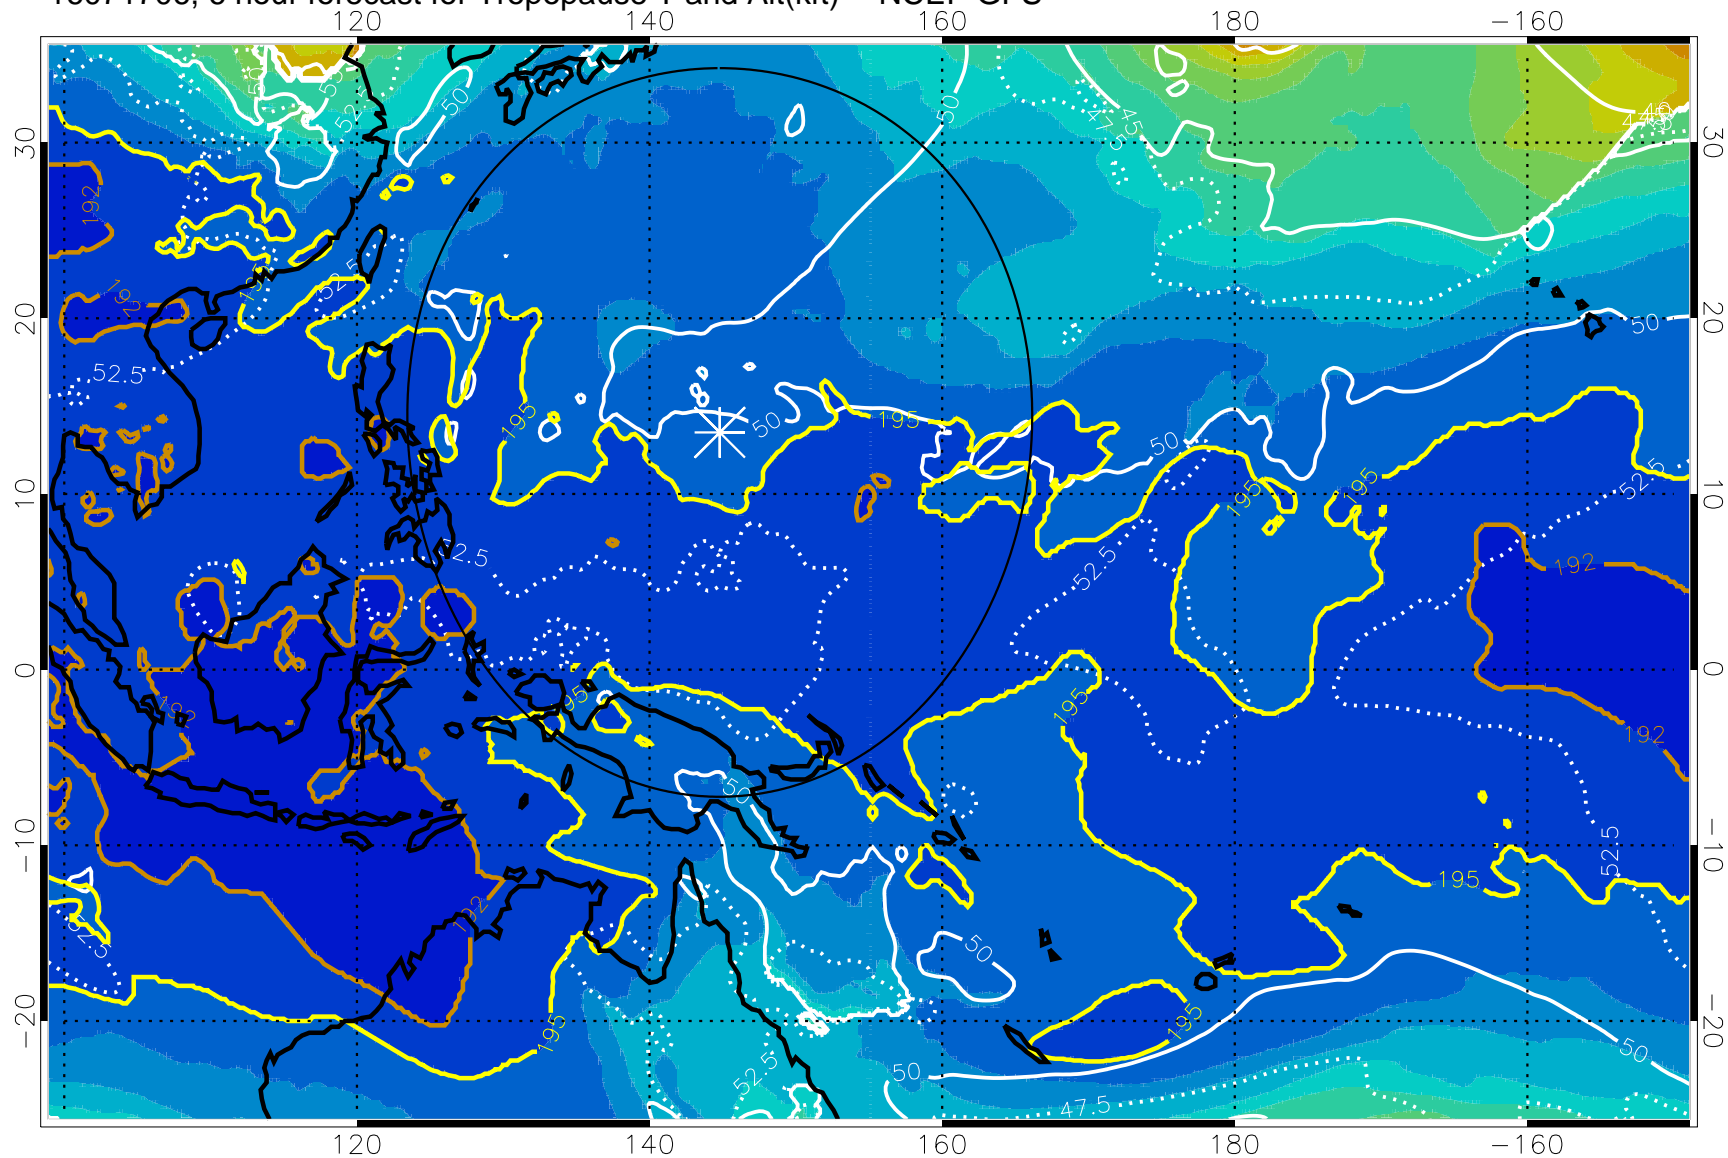

16071706, 6 hour forecast for Tropopause T and Alt(kft) -- NCEP GFS

190      200      210      220      230  
Tropopause T, K

Tropopause Altitude in kft (white)

192.5K Isotherm    195K Isotherm  
187.5K Isotherm    190K Isotherm