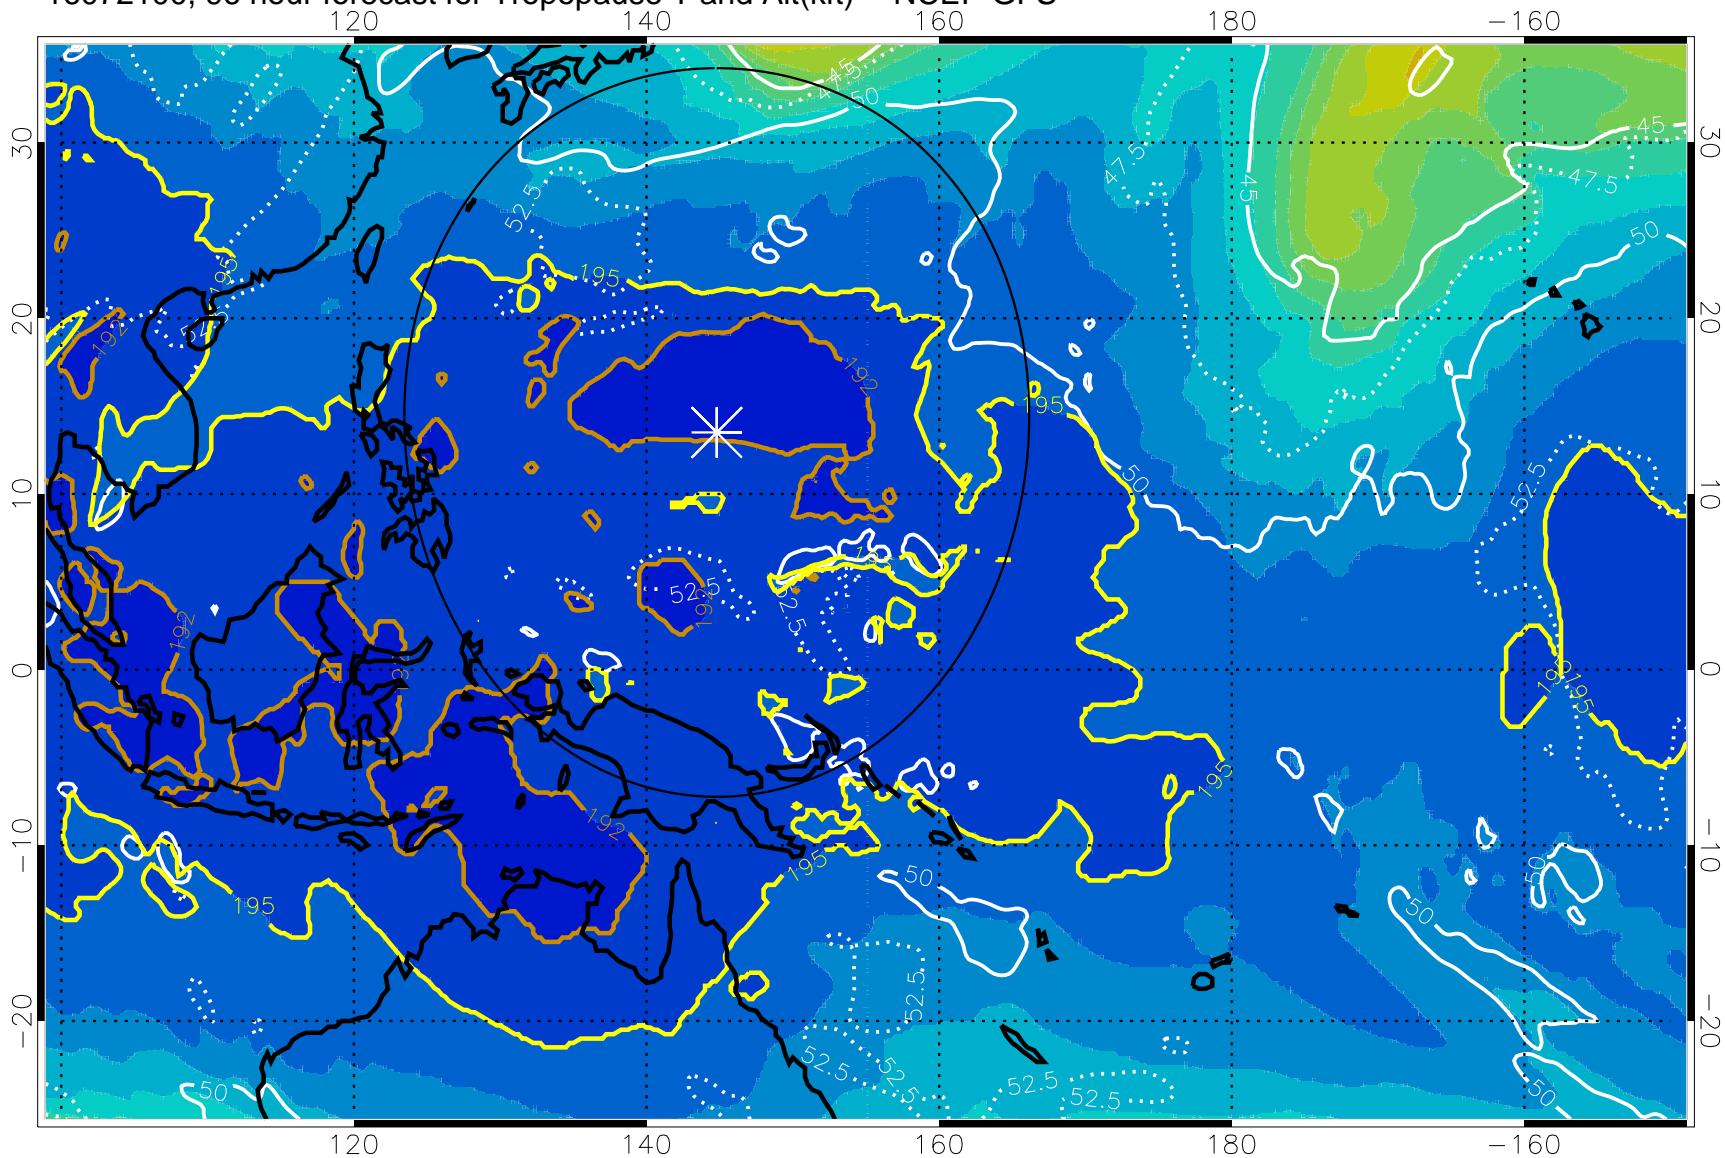

Range ring of 2304 km

16072018, 90 hour forecast for Tropopause T and Alt(kft) -- NCEP GFS

190      200      210      220      230  
Tropopause T, K

Tropopause Altitude in kft (white)

192.5K Isotherm    195K Isotherm  
187.5K Isotherm    190K Isotherm

Range ring of 2304 km

16072100, 96 hour forecast for Tropopause T and Alt(kft) -- NCEP GFS

190 200 210 220 230

Tropopause T, K

Tropopause Altitude in kft (white)

192.5K Isotherm 195K Isotherm  
187.5K Isotherm 190K Isotherm