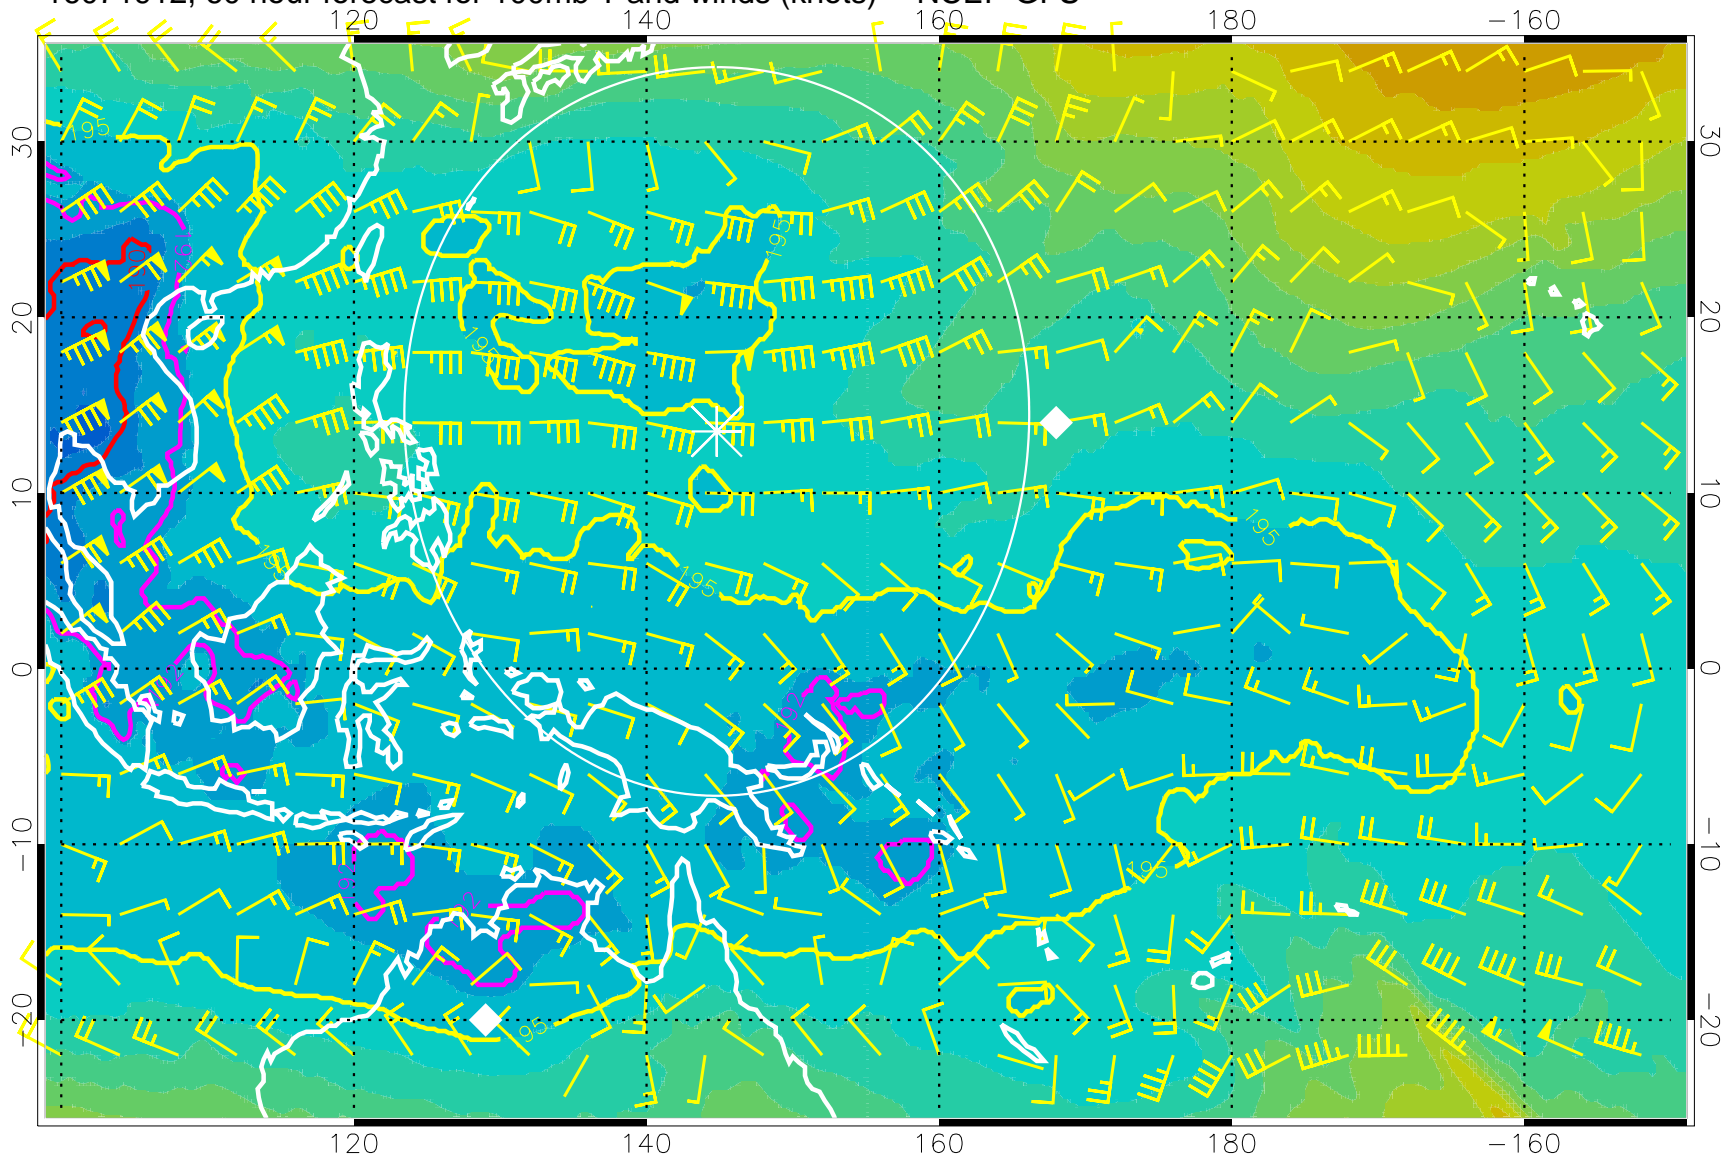

180 190 200 210 220

T, K

187.5K Isotherm 190K Isotherm  
192.5K Isotherm 195K Isotherm

Range ring of 2304 km

16071906, 54 hour forecast for 100mb T and winds (knots) -- NCEP GFS

180 190 200 210 220

T, K

187.5K Isotherm 190K Isotherm  
192.5K Isotherm 195K Isotherm

Range ring of 2304 km

16071912, 60 hour forecast for 100mb T and winds (knots) -- NCEP GFS

180 190 200 210 220

T, K

187.5K Isotherm 190K Isotherm  
192.5K Isotherm 195K Isotherm

Range ring of 2304 km

16071918, 66 hour forecast for 100mb T and winds (knots) -- NCEP GFS

180    190    200    210    220  
T, K

187.5K Isotherm 190K Isotherm  
192.5K Isotherm 195K Isotherm

Range ring of 2304 km

16072000, 72 hour forecast for 100mb T and winds (knots) -- NCEP GFS

180 190 200 210 220