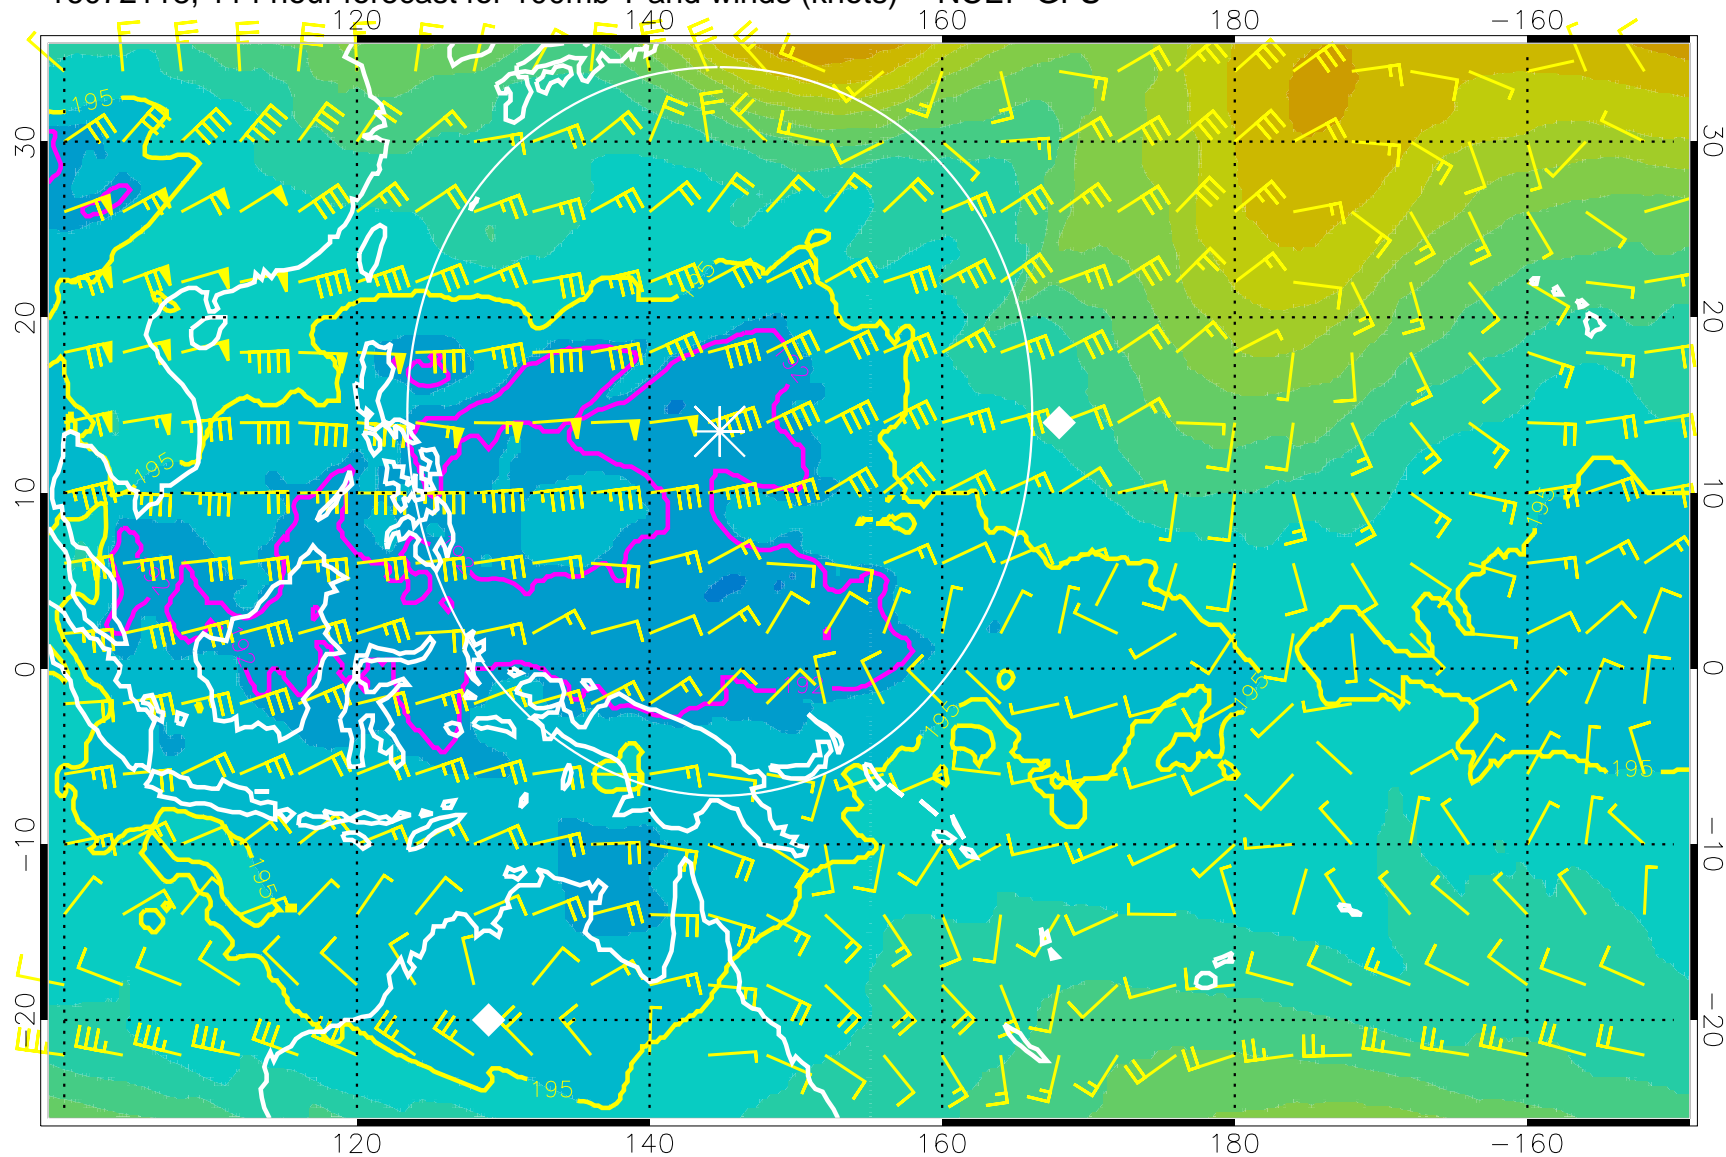

180 190 200 210 220

T, K

187.5K Isotherm 190K Isotherm  
192.5K Isotherm 195K Isotherm

Range ring of 2304 km

16072106, 102 hour forecast for 100mb T and winds (knots) -- NCEP GFS

180      190      200      210      220  
T, K

187.5K Isotherm 190K Isotherm  
192.5K Isotherm 195K Isotherm

Range ring of 2304 km

16072112, 108 hour forecast for 100mb T and winds (knots) -- NCEP GFS

180 190 200 210 220

T, K

187.5K Isotherm 190K Isotherm  
192.5K Isotherm 195K Isotherm

Range ring of 2304 km

16072118, 114 hour forecast for 100mb T and winds (knots) -- NCEP GFS

180 190 200 210 220

T, K

187.5K Isotherm 190K Isotherm  
192.5K Isotherm 195K Isotherm

Range ring of 2304 km

16072200, 120 hour forecast for 100mb T and winds (knots) -- NCEP GFS

180 190 200 210 220

T, K

187.5K Isotherm 190K Isotherm  
192.5K Isotherm 195K Isotherm

Range ring of 2304 km