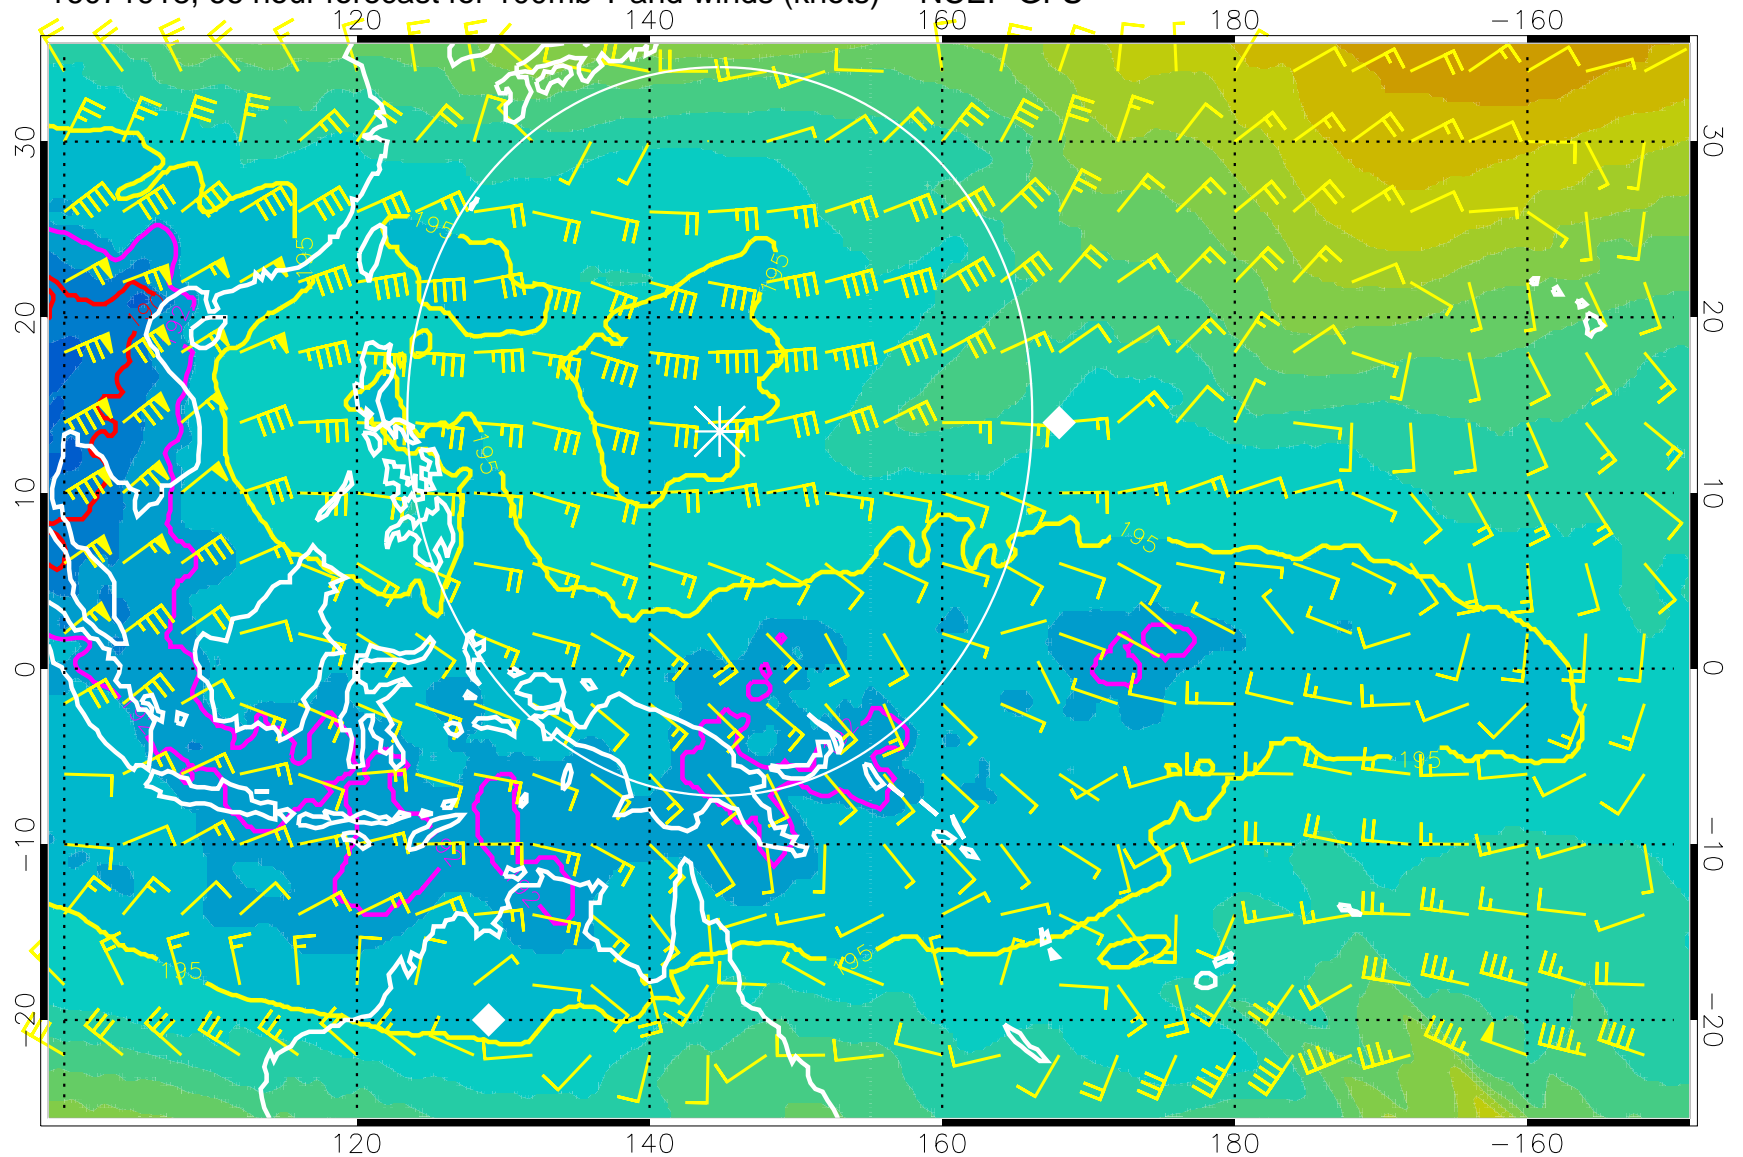

180 190 200 210 220

T, K

187.5K Isotherm 190K Isotherm  
192.5K Isotherm 195K Isotherm

Range ring of 2304 km

16071906, 54 hour forecast for 100mb T and winds (knots) -- NCEP GFS

180 190 200 210 220

T, K

187.5K Isotherm 190K Isotherm  
192.5K Isotherm 195K Isotherm

Range ring of 2304 km

16071912, 60 hour forecast for 100mb T and winds (knots) -- NCEP GFS

180 190 200 210 220

T, K

187.5K Isotherm 190K Isotherm  
192.5K Isotherm 195K Isotherm

Range ring of 2304 km

16071918, 66 hour forecast for 100mb T and winds (knots) -- NCEP GFS

180    190    200    210    220  
T, K

187.5K Isotherm 190K Isotherm  
192.5K Isotherm 195K Isotherm

Range ring of 2304 km

16072000, 72 hour forecast for 100mb T and winds (knots) -- NCEP GFS

180 190 200 210 220

T, K

187.5K Isotherm 190K Isotherm  
192.5K Isotherm 195K Isotherm

Range ring of 2304 km

16072006, 78 hour forecast for 100mb T and winds (knots) -- NCEP GFS

180      190      200      210      220  
T, K