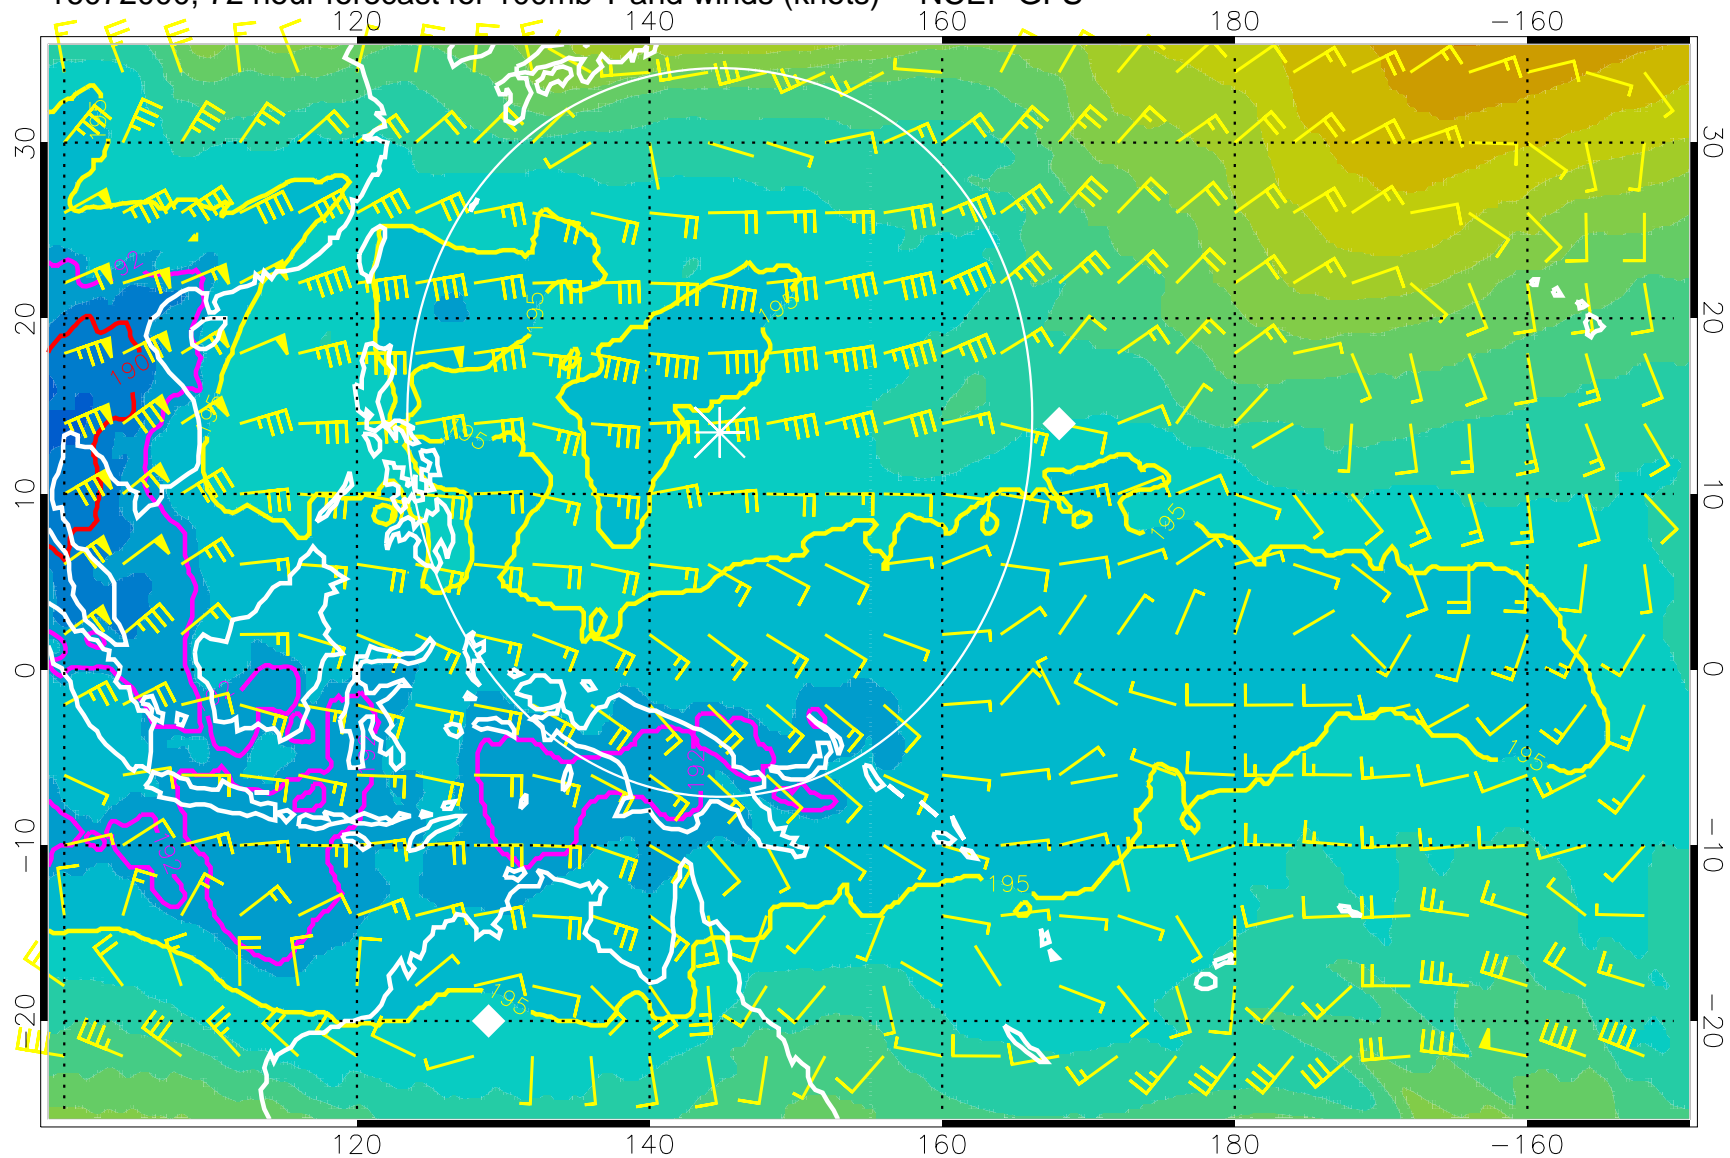

180 190 200 210 220

T, K

187.5K Isotherm 190K Isotherm  
192.5K Isotherm 195K Isotherm

Range ring of 2304 km

16071906, 54 hour forecast for 100mb T and winds (knots) -- NCEP GFS

180 190 200 210 220

T, K

187.5K Isotherm 190K Isotherm  
192.5K Isotherm 195K Isotherm

Range ring of 2304 km

16071912, 60 hour forecast for 100mb T and winds (knots) -- NCEP GFS

180 190 200 210 220

T, K

187.5K Isotherm 190K Isotherm  
192.5K Isotherm 195K Isotherm

Range ring of 2304 km

16071918, 66 hour forecast for 100mb T and winds (knots) -- NCEP GFS

180    190    200    210    220  
T, K

187.5K Isotherm 190K Isotherm  
192.5K Isotherm 195K Isotherm

Range ring of 2304 km

16072000, 72 hour forecast for 100mb T and winds (knots) -- NCEP GFS

180 190 200 210 220

T, K

187.5K Isotherm 190K Isotherm  
192.5K Isotherm 195K Isotherm

Range ring of 2304 km

16072006, 78 hour forecast for 100mb T and winds (knots) -- NCEP GFS

180      190      200      210      220  
T, K