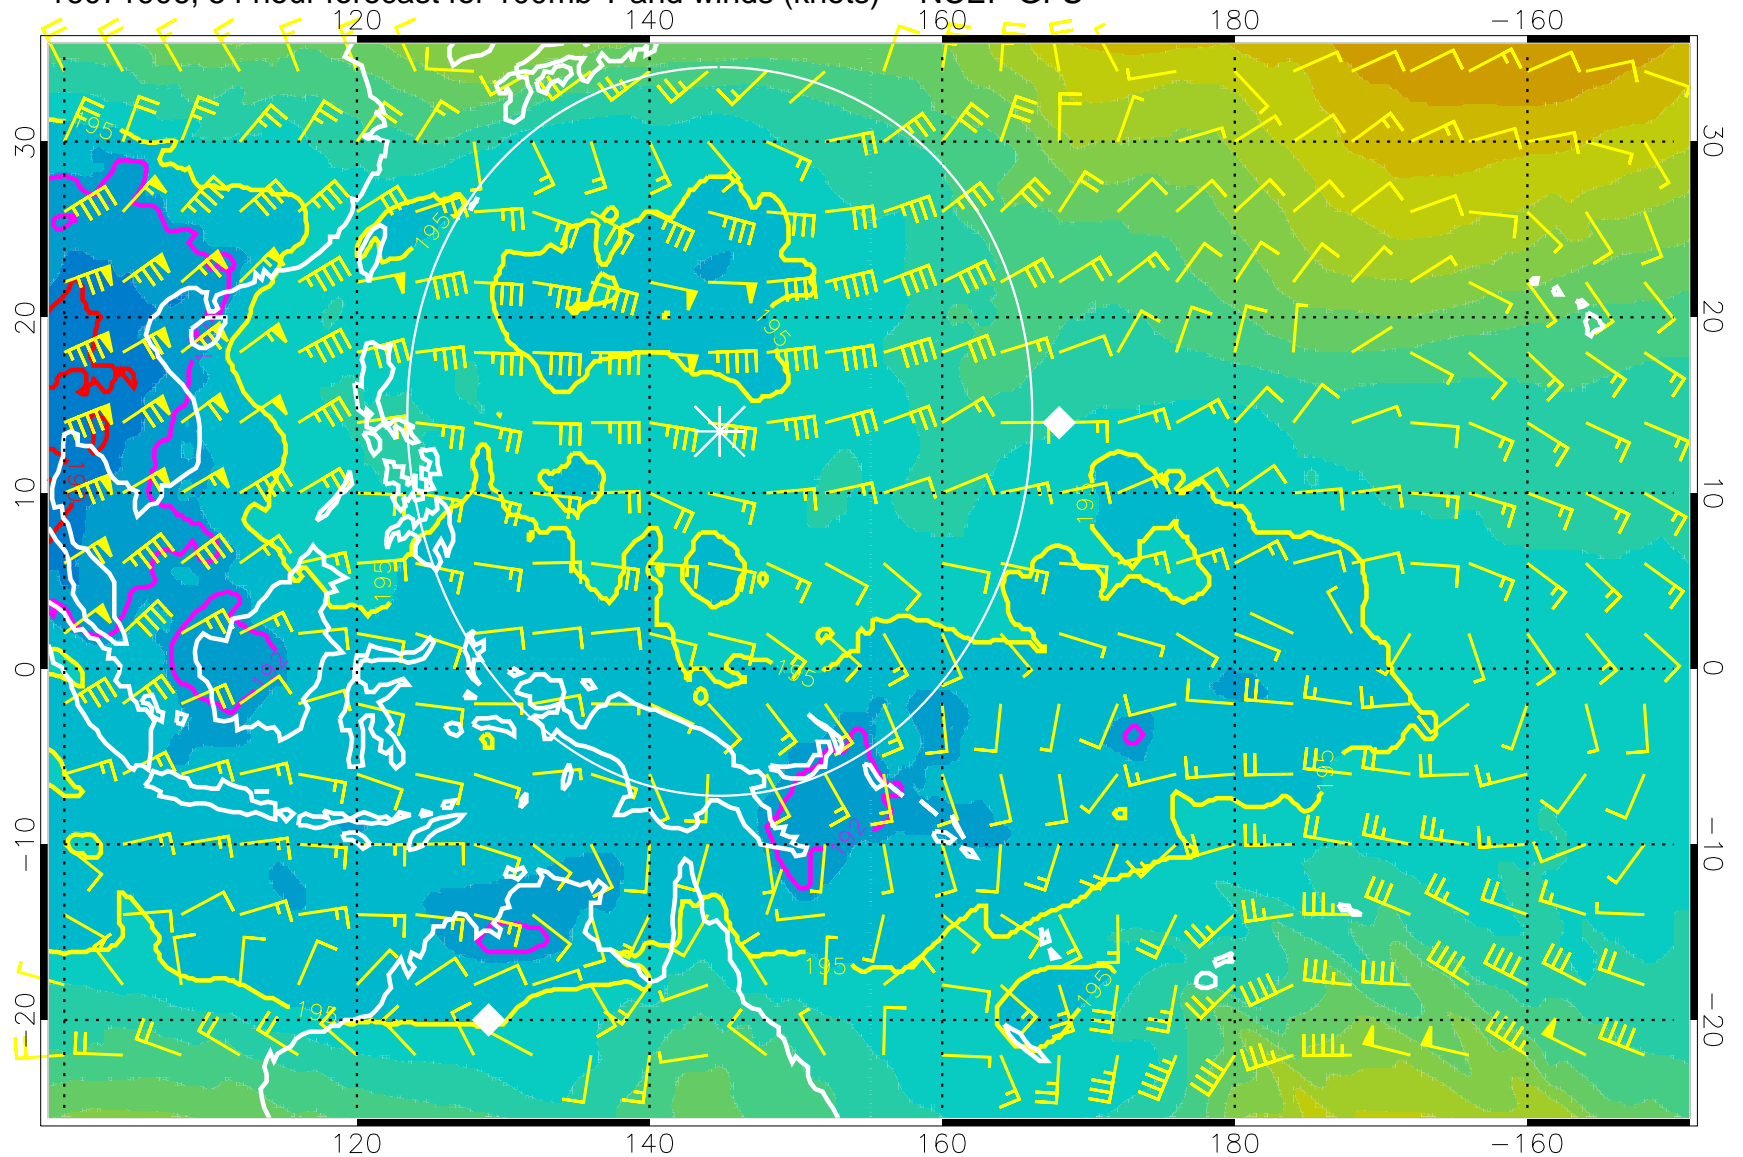

180 190 200 210 220

T, K

187.5K Isotherm 190K Isotherm  
192.5K Isotherm 195K Isotherm

Range ring of 2304 km

16071906, 54 hour forecast for 100mb T and winds (knots) -- NCEP GFS

180 190 200 210 220

T, K

187.5K Isotherm 190K Isotherm  
192.5K Isotherm 195K Isotherm

Range ring of 2304 km

16071912, 60 hour forecast for 100mb T and winds (knots) -- NCEP GFS

180 190 200 210 220

T, K

187.5K Isotherm 190K Isotherm  
192.5K Isotherm 195K Isotherm

Range ring of 2304 km

16071918, 66 hour forecast for 100mb T and winds (knots) -- NCEP GFS

180    190    200    210    220  
T, K

187.5K Isotherm 190K Isotherm  
192.5K Isotherm 195K Isotherm

Range ring of 2304 km

16072000, 72 hour forecast for 100mb T and winds (knots) -- NCEP GFS

180 190 200 210 220

T, K

187.5K Isotherm 190K Isotherm  
192.5K Isotherm 195K Isotherm

Range ring of 2304 km

16072006, 78 hour forecast for 100mb T and winds (knots) -- NCEP GFS

180      190      200      210      220  
T, K