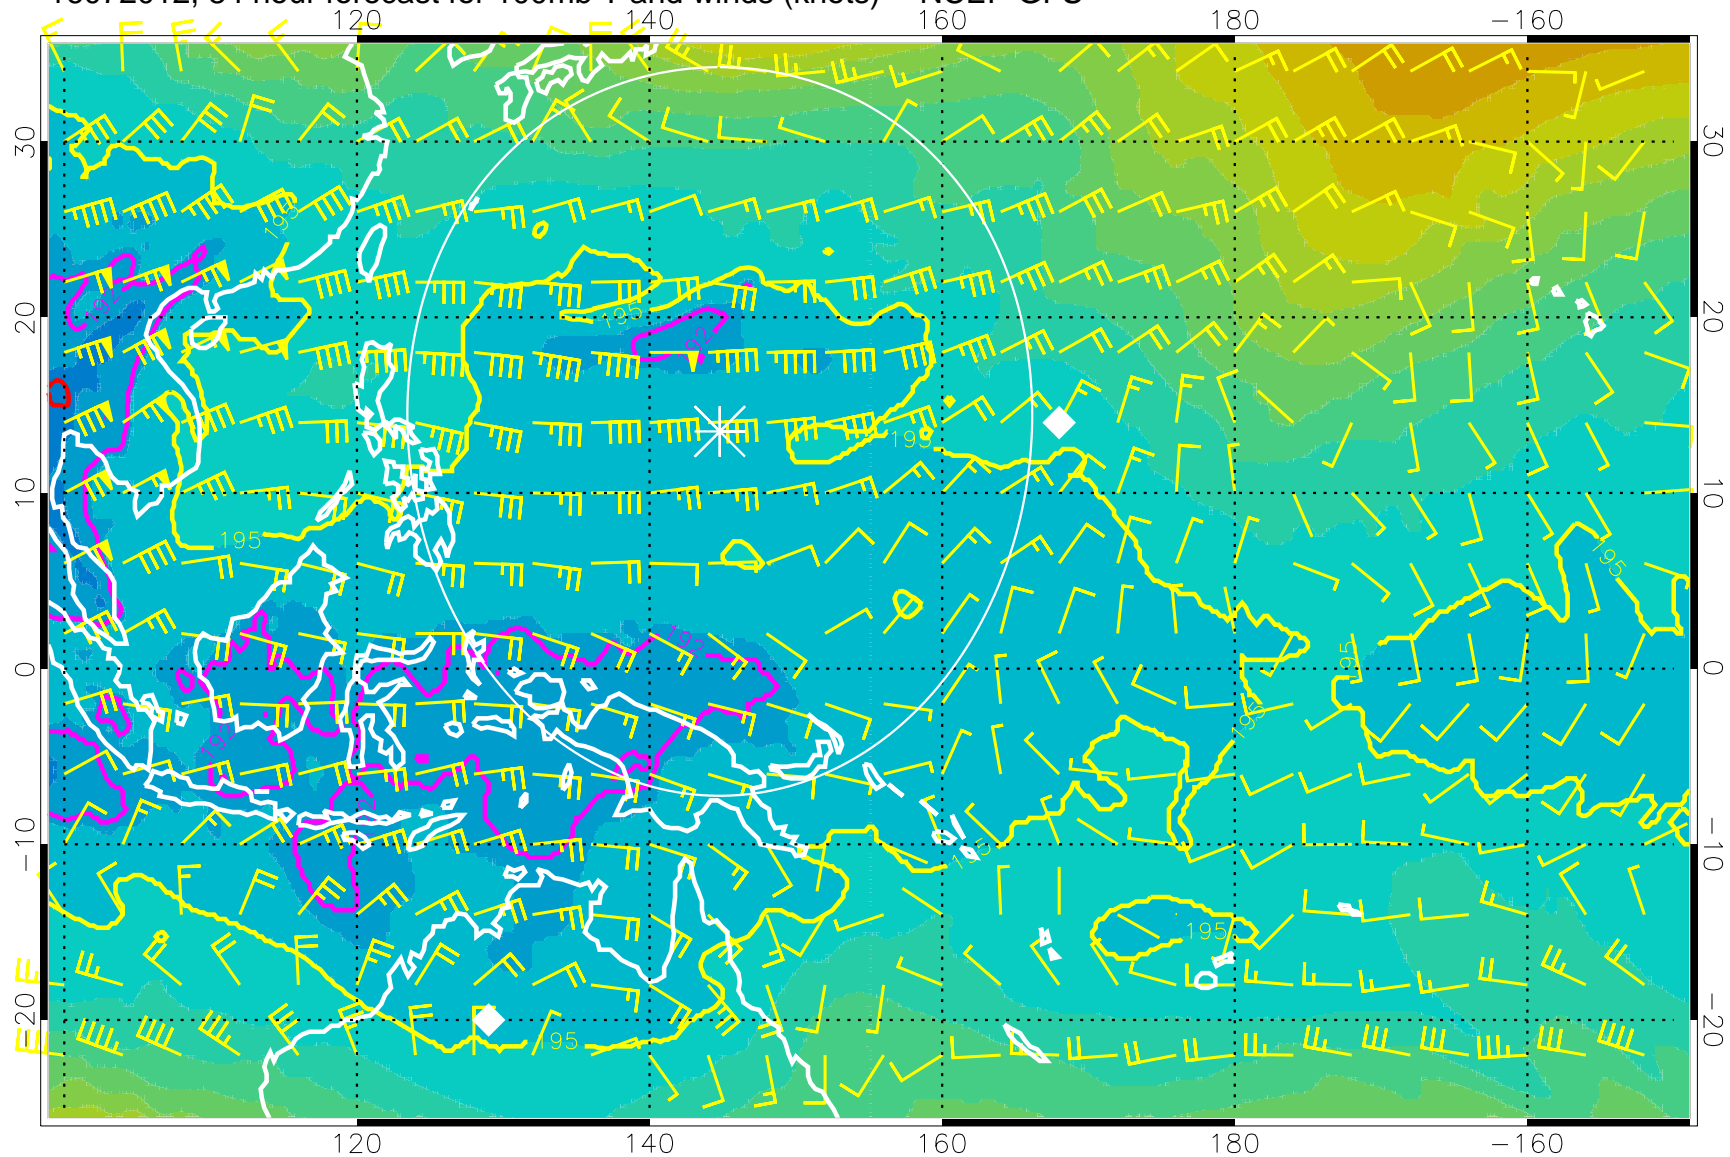

180    190    200    210    220  
T, K

187.5K Isotherm 190K Isotherm  
192.5K Isotherm 195K Isotherm

Range ring of 2304 km

16072000, 72 hour forecast for 100mb T and winds (knots) -- NCEP GFS

180 190 200 210 220

T, K

187.5K Isotherm 190K Isotherm  
192.5K Isotherm 195K Isotherm

Range ring of 2304 km

16072006, 78 hour forecast for 100mb T and winds (knots) -- NCEP GFS

180      190      200      210      220  
T, K

187.5K Isotherm 190K Isotherm  
192.5K Isotherm 195K Isotherm

Range ring of 2304 km

16072012, 84 hour forecast for 100mb T and winds (knots) -- NCEP GFS

180 190 200 210 220

T, K

187.5K Isotherm 190K Isotherm  
192.5K Isotherm 195K Isotherm

Range ring of 2304 km

16072018, 90 hour forecast for 100mb T and winds (knots) -- NCEP GFS

180 190 200 210 220

T, K

187.5K Isotherm 190K Isotherm  
192.5K Isotherm 195K Isotherm

Range ring of 2304 km

16072100, 96 hour forecast for 100mb T and winds (knots) -- NCEP GFS