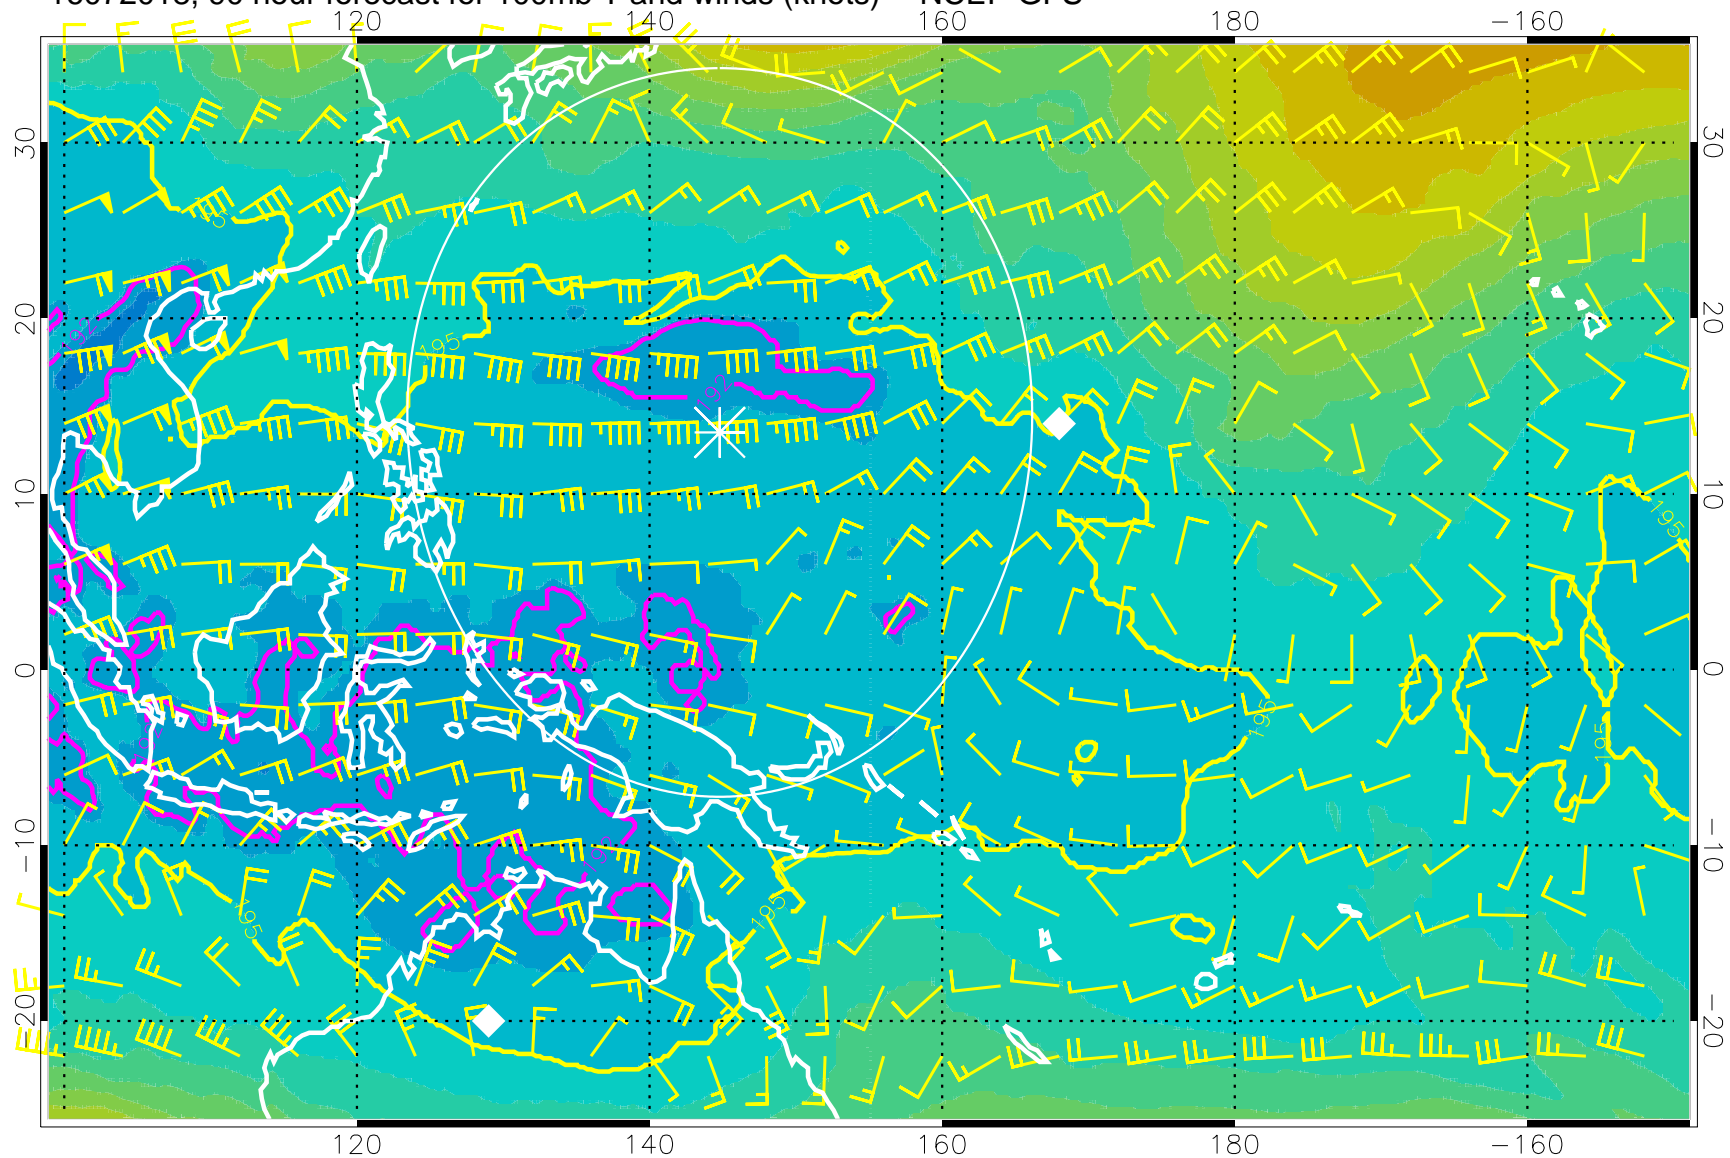

T, K

187.5K Isotherm 190K Isotherm  
192.5K Isotherm 195K Isotherm

Range ring of 2304 km

16072006, 78 hour forecast for 100mb T and winds (knots) -- NCEP GFS

180      190      200      210      220  
T, K

187.5K Isotherm 190K Isotherm  
192.5K Isotherm 195K Isotherm

Range ring of 2304 km

16072012, 84 hour forecast for 100mb T and winds (knots) -- NCEP GFS

180 190 200 210 220

T, K

187.5K Isotherm 190K Isotherm  
192.5K Isotherm 195K Isotherm

Range ring of 2304 km

16072018, 90 hour forecast for 100mb T and winds (knots) -- NCEP GFS

180 190 200 210 220

T, K

187.5K Isotherm 190K Isotherm  
192.5K Isotherm 195K Isotherm

Range ring of 2304 km

16072100, 96 hour forecast for 100mb T and winds (knots) -- NCEP GFS

180 190 200 210 220

T, K

187.5K Isotherm 190K Isotherm  
192.5K Isotherm 195K Isotherm

Range ring of 2304 km

16072106, 102 hour forecast for 100mb T and winds (knots) -- NCEP GFS

180      190      200      210      220  
T, K