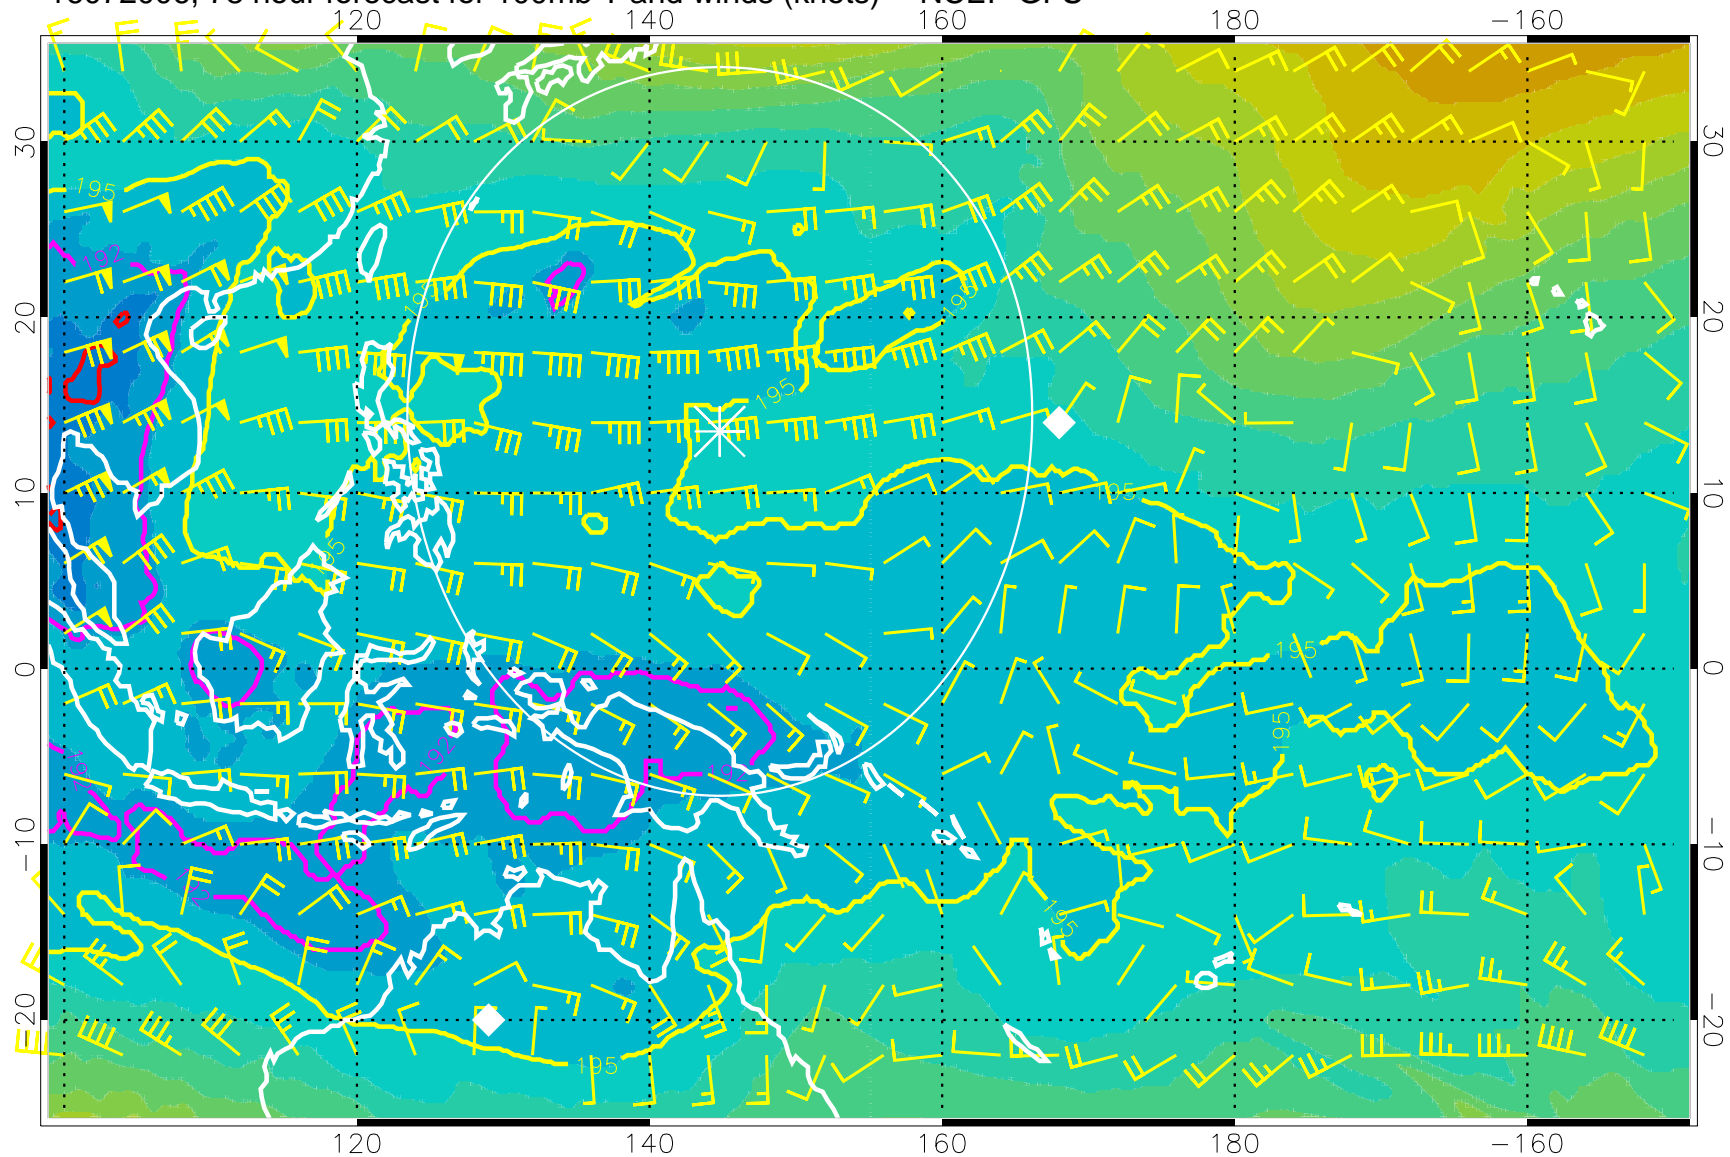

Range ring of 2304 km

16071912, 60 hour forecast for 100mb T and winds (knots) -- NCEP GFS

180 190 200 210 220

T, K

187.5K Isotherm 190K Isotherm  
192.5K Isotherm 195K Isotherm

Range ring of 2304 km

16071918, 66 hour forecast for 100mb T and winds (knots) -- NCEP GFS

180    190    200    210    220  
T, K

187.5K Isotherm 190K Isotherm  
192.5K Isotherm 195K Isotherm

Range ring of 2304 km

16072000, 72 hour forecast for 100mb T and winds (knots) -- NCEP GFS

180 190 200 210 220

T, K

187.5K Isotherm 190K Isotherm  
192.5K Isotherm 195K Isotherm

Range ring of 2304 km

16072006, 78 hour forecast for 100mb T and winds (knots) -- NCEP GFS

180      190      200      210      220  
T, K

187.5K Isotherm 190K Isotherm  
192.5K Isotherm 195K Isotherm

Range ring of 2304 km

16072012, 84 hour forecast for 100mb T and winds (knots) -- NCEP GFS

180 190 200 210 220

T, K

187.5K Isotherm 190K Isotherm  
192.5K Isotherm 195K Isotherm