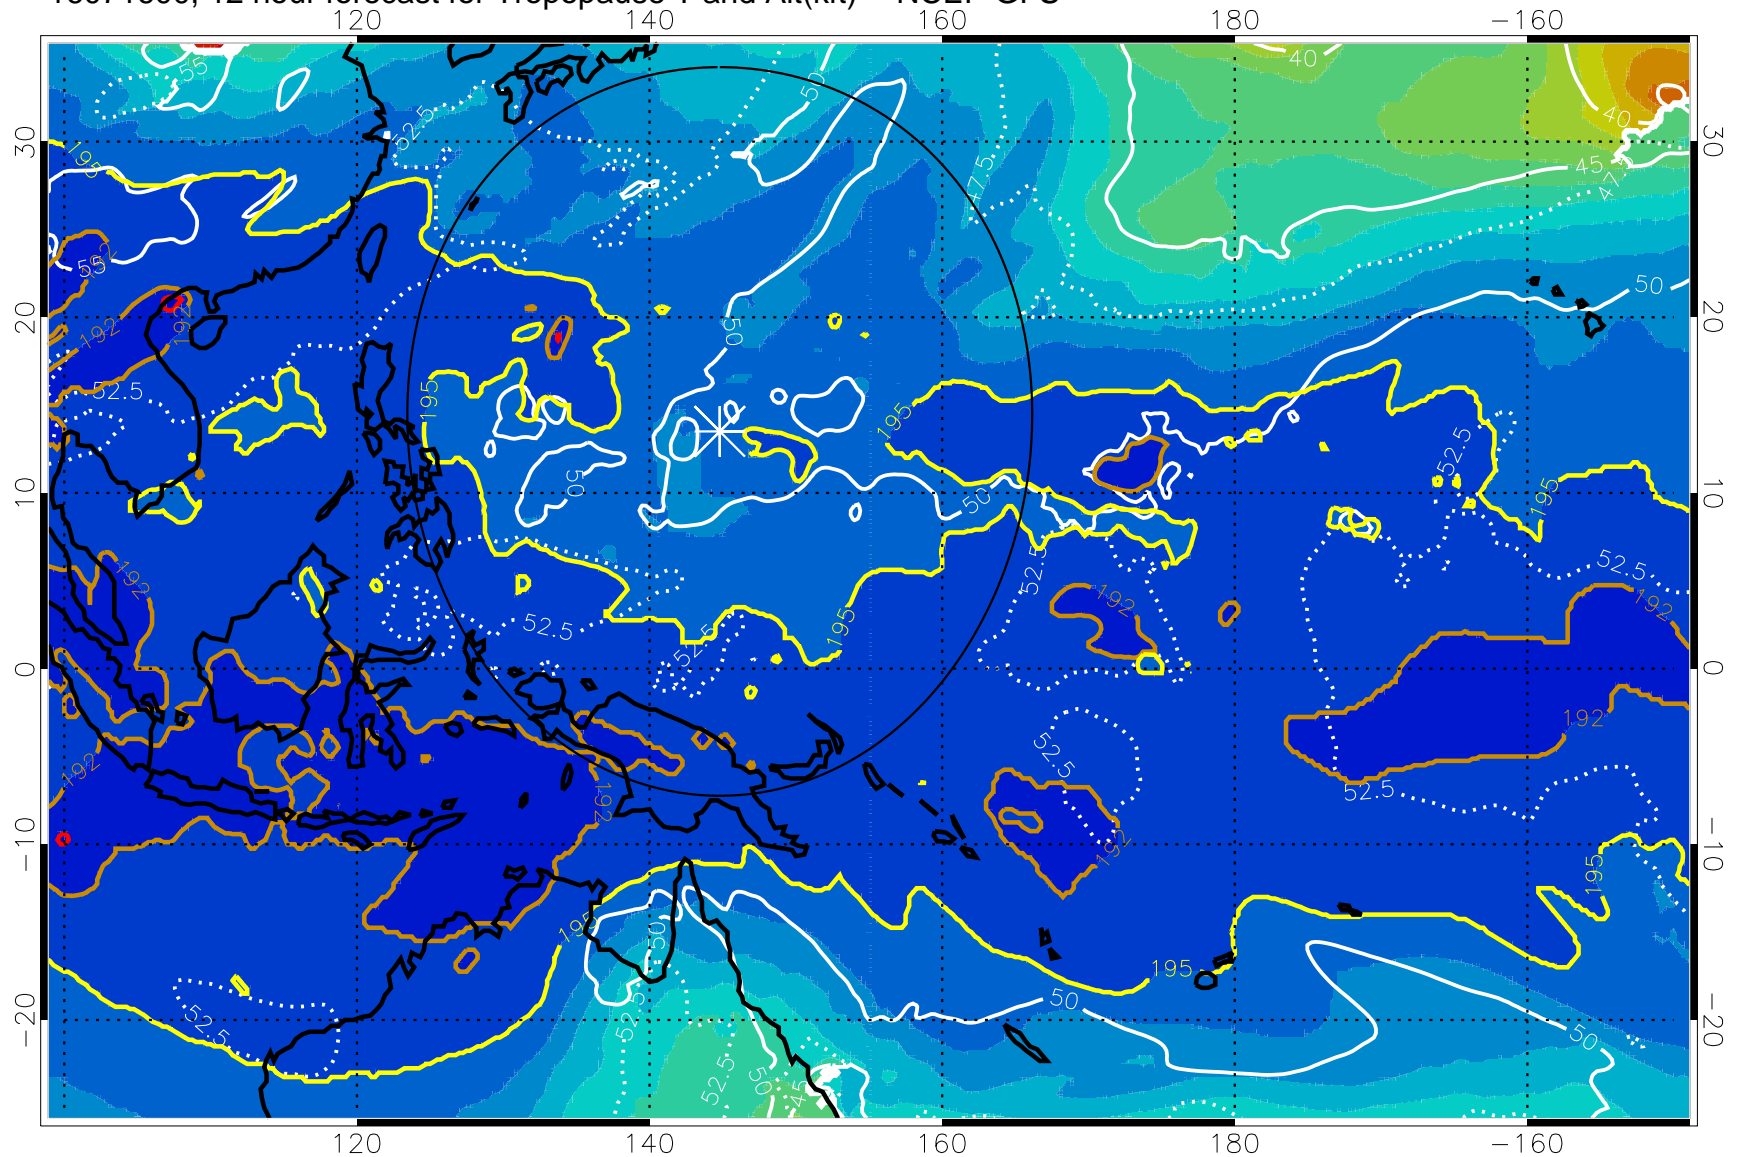

16071518, 6 hour forecast for Tropopause T and Alt(kft) -- NCEP GFS

190      200      210      220      230  
Tropopause T, K

Tropopause Altitude in kft (white)

192.5K Isotherm   195K Isotherm  
187.5K Isotherm   190K Isotherm

Range ring of 2304 km

16071600, 12 hour forecast for Tropopause T and Alt(kft) -- NCEP GFS

190 200 210 220 230  
Tropopause T, K

Tropopause Altitude in kft (white)

192.5K Isotherm 195K Isotherm  
187.5K Isotherm 190K Isotherm