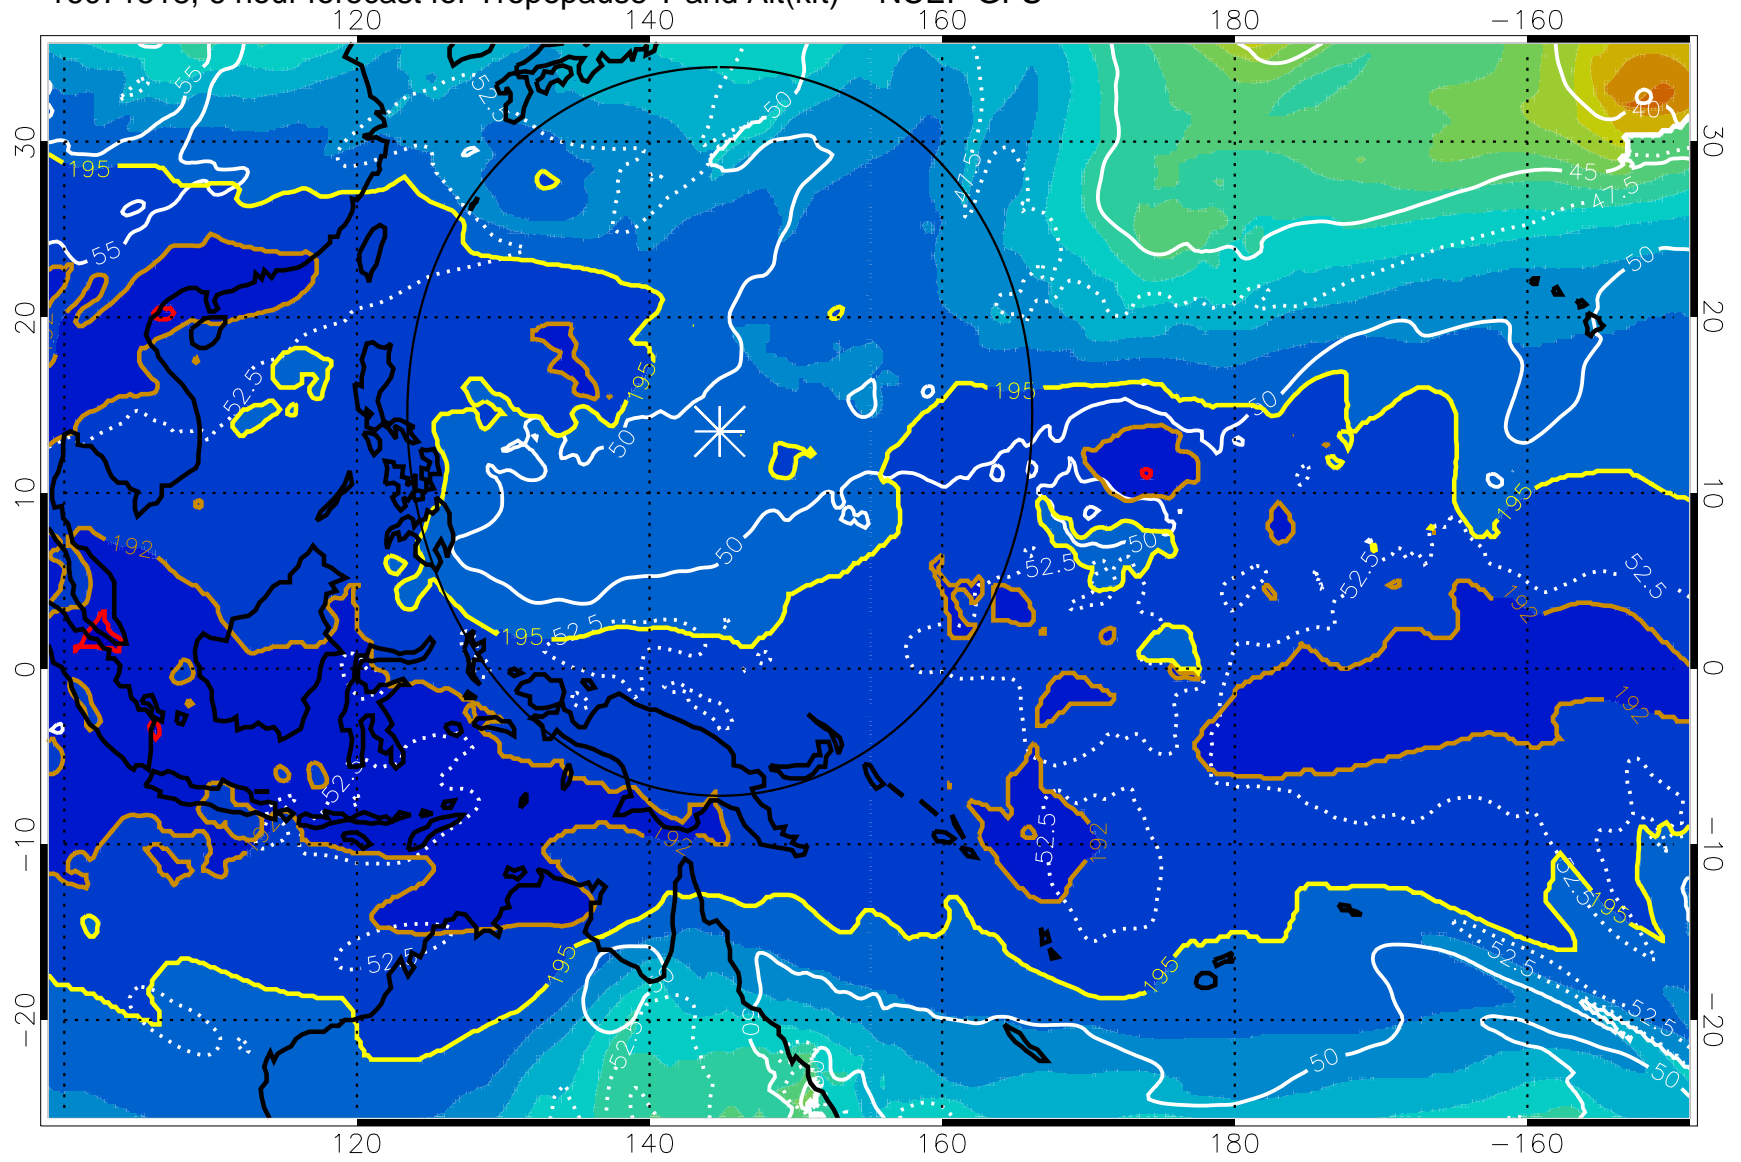

16071518, 6 hour forecast for Tropopause T and Alt(kft) -- NCEP GFS

190      200      210      220      230  
Tropopause T, K

Tropopause Altitude in kft (white)

192.5K Isotherm   195K Isotherm  
187.5K Isotherm   190K Isotherm