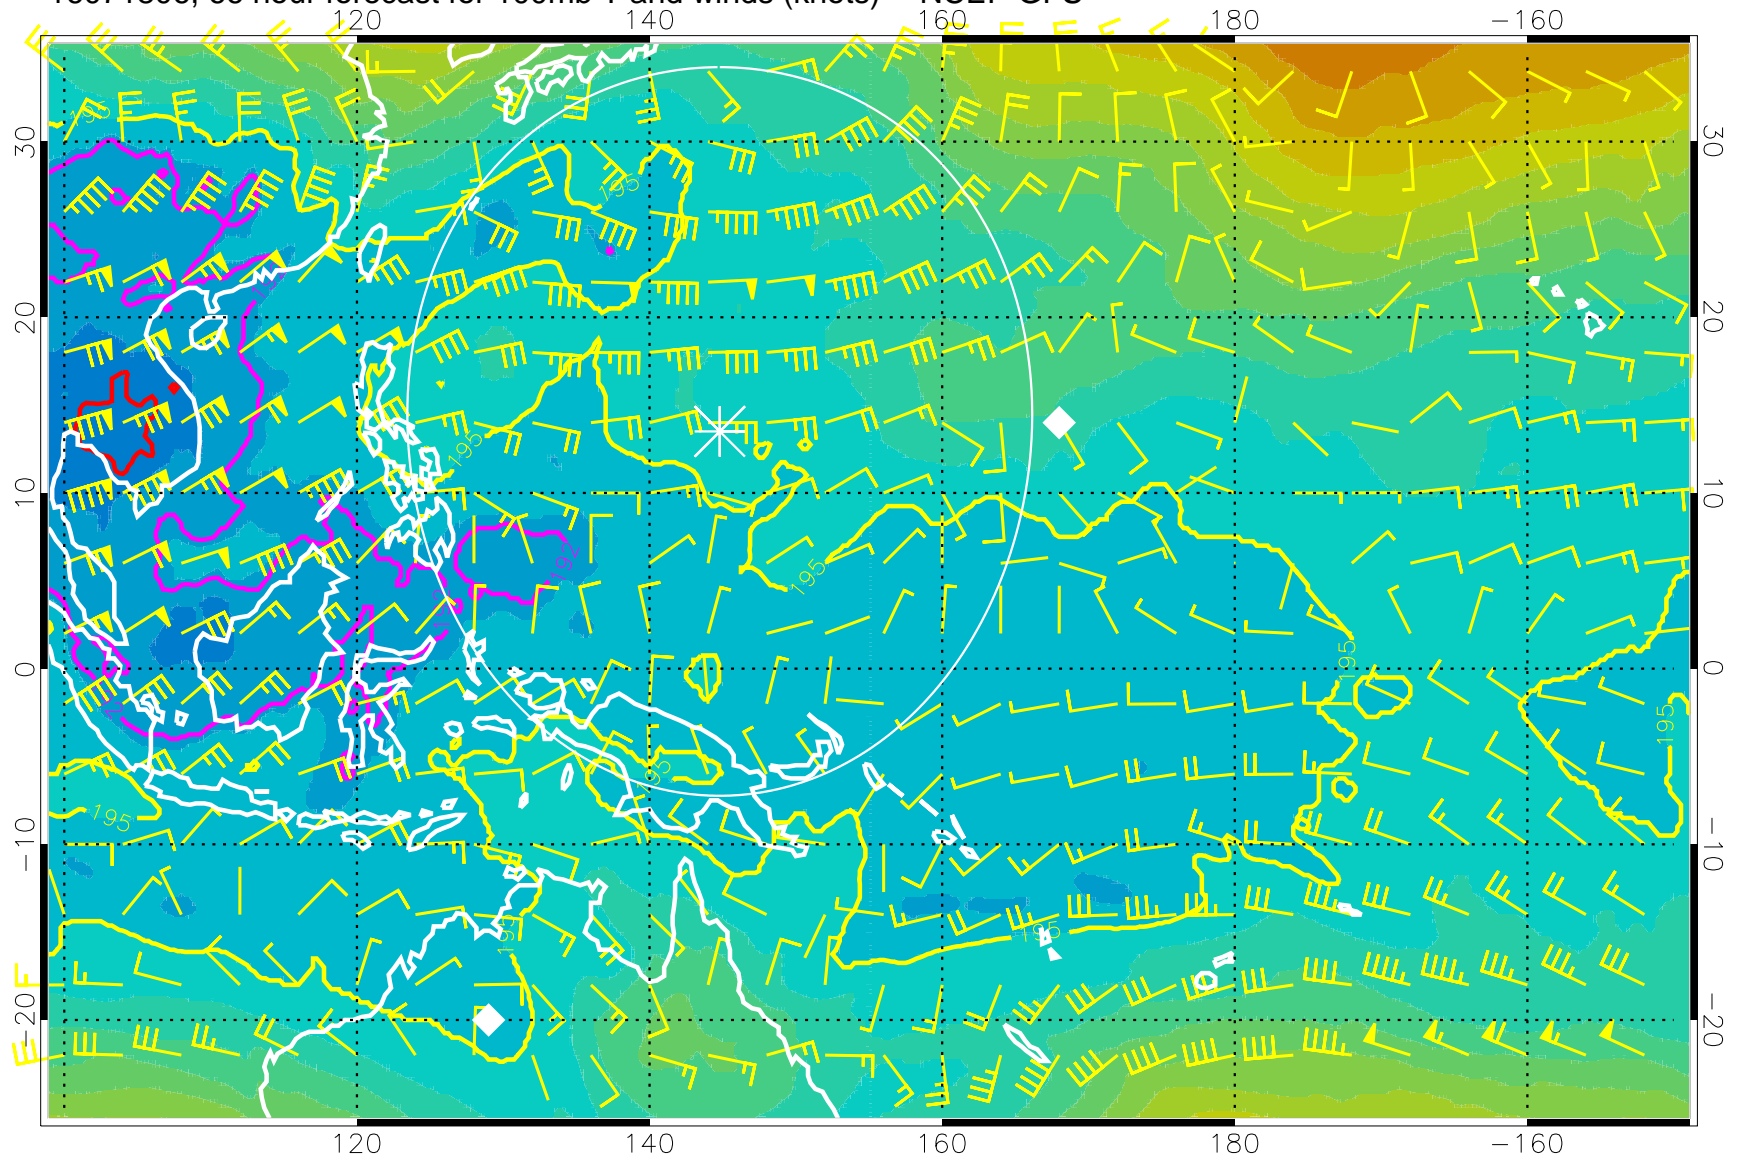

180 190 200 210 220

T, K

187.5K Isotherm 190K Isotherm  
192.5K Isotherm 195K Isotherm

Range ring of 2304 km

16071800, 60 hour forecast for 100mb T and winds (knots) -- NCEP GFS

180 190 200 210 220  
T, K

187.5K Isotherm 190K Isotherm  
192.5K Isotherm 195K Isotherm

Range ring of 2304 km

16071806, 66 hour forecast for 100mb T and winds (knots) -- NCEP GFS

180    190    200    210    220  
T, K

187.5K Isotherm 190K Isotherm  
192.5K Isotherm 195K Isotherm

Range ring of 2304 km

16071812, 72 hour forecast for 100mb T and winds (knots) -- NCEP GFS

180 190 200 210 220

T, K

187.5K Isotherm 190K Isotherm  
192.5K Isotherm 195K Isotherm

Range ring of 2304 km

16071818, 78 hour forecast for 100mb T and winds (knots) -- NCEP GFS

180 190 200 210 220

T, K

187.5K Isotherm 190K Isotherm  
192.5K Isotherm 195K Isotherm

Range ring of 2304 km

16071900, 84 hour forecast for 100mb T and winds (knots) -- NCEP GFS

180 190 200 210 220

T, K

187.5K Isotherm 190K Isotherm  
192.5K Isotherm 195K Isotherm