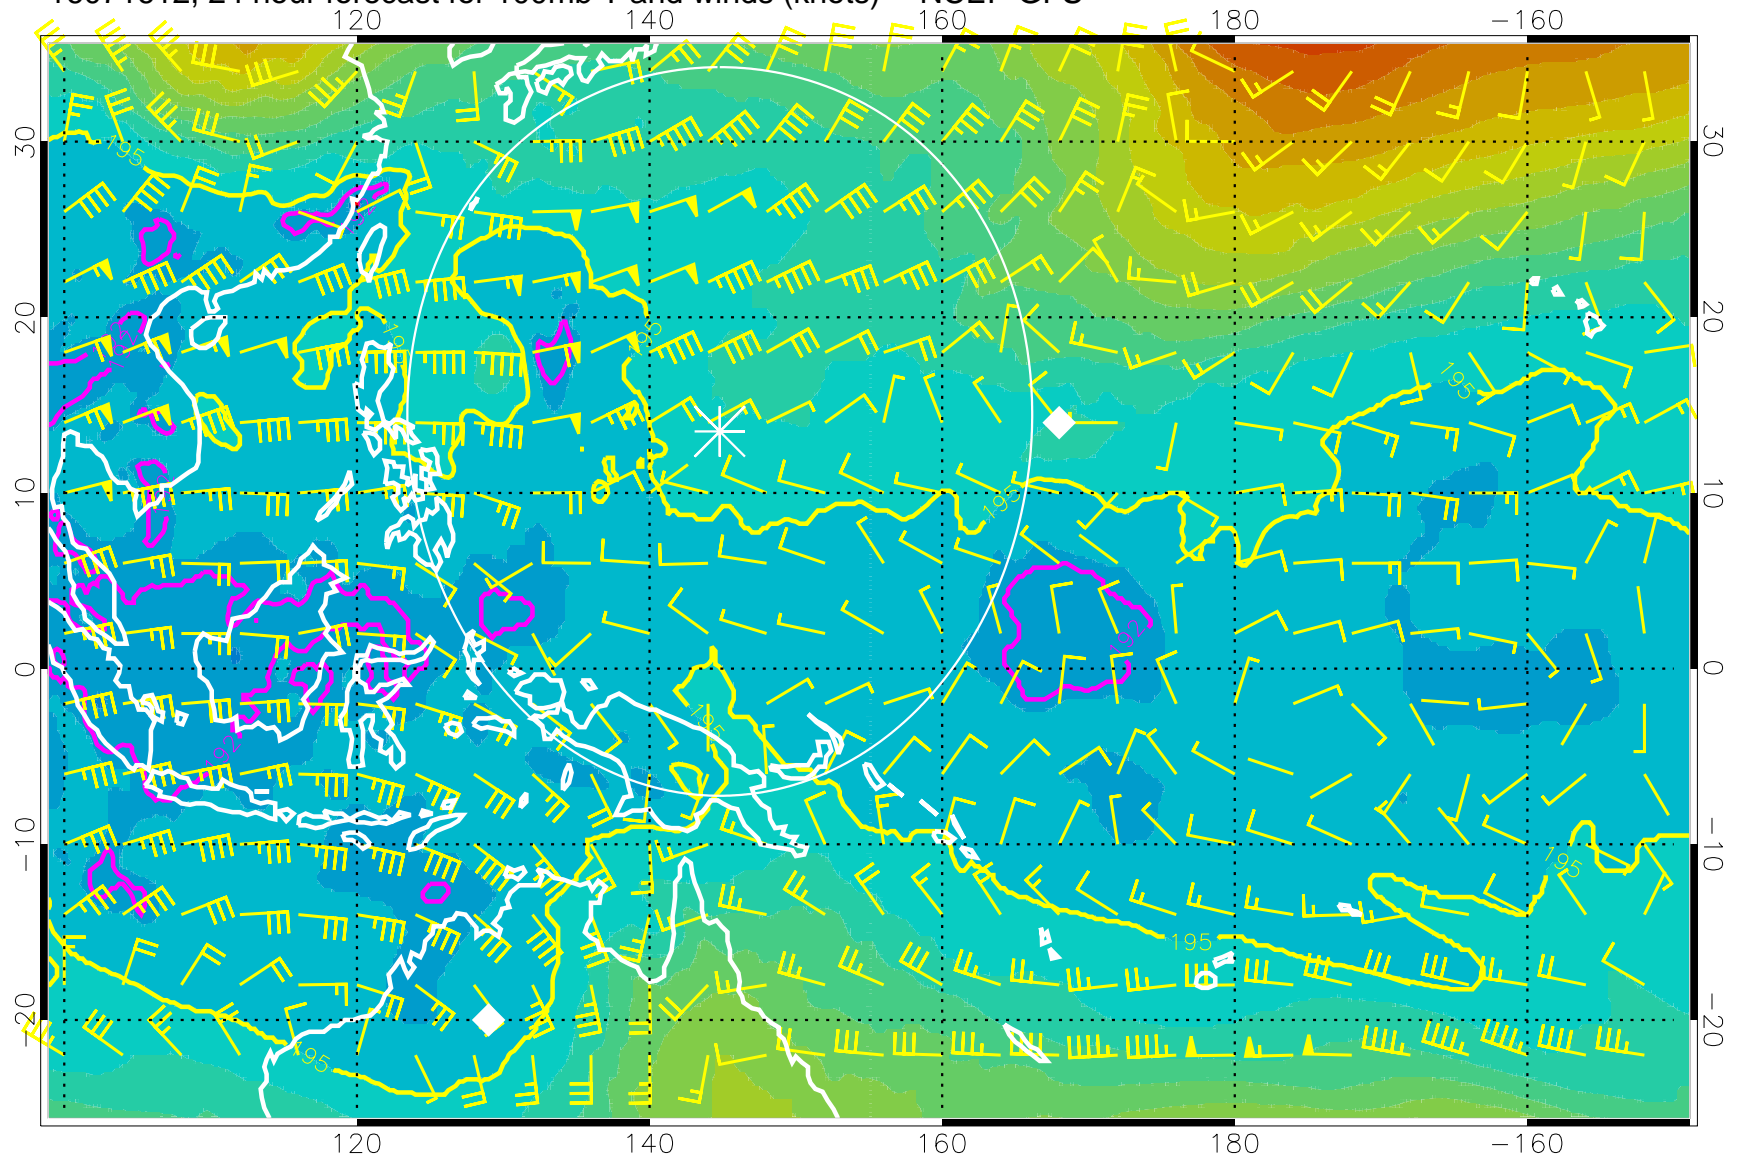

180    190    200    210    220  
T, K

187.5K Isotherm 190K Isotherm  
192.5K Isotherm 195K Isotherm

Range ring of 2304 km

16071606, 18 hour forecast for 100mb T and winds (knots) -- NCEP GFS

180 190 200 210 220

T, K

187.5K Isotherm 190K Isotherm  
192.5K Isotherm 195K Isotherm

Range ring of 2304 km

16071612, 24 hour forecast for 100mb T and winds (knots) -- NCEP GFS

180 190 200 210 220  
T, K

187.5K Isotherm 190K Isotherm  
192.5K Isotherm 195K Isotherm

180 190 200 210 220

T, K

187.5K Isotherm 190K Isotherm  
192.5K Isotherm 195K Isotherm

Range ring of 2304 km

16071706, 42 hour forecast for 100mb T and winds (knots) -- NCEP GFS

180 190 200 210 220

T, K

187.5K Isotherm 190K Isotherm  
192.5K Isotherm 195K Isotherm