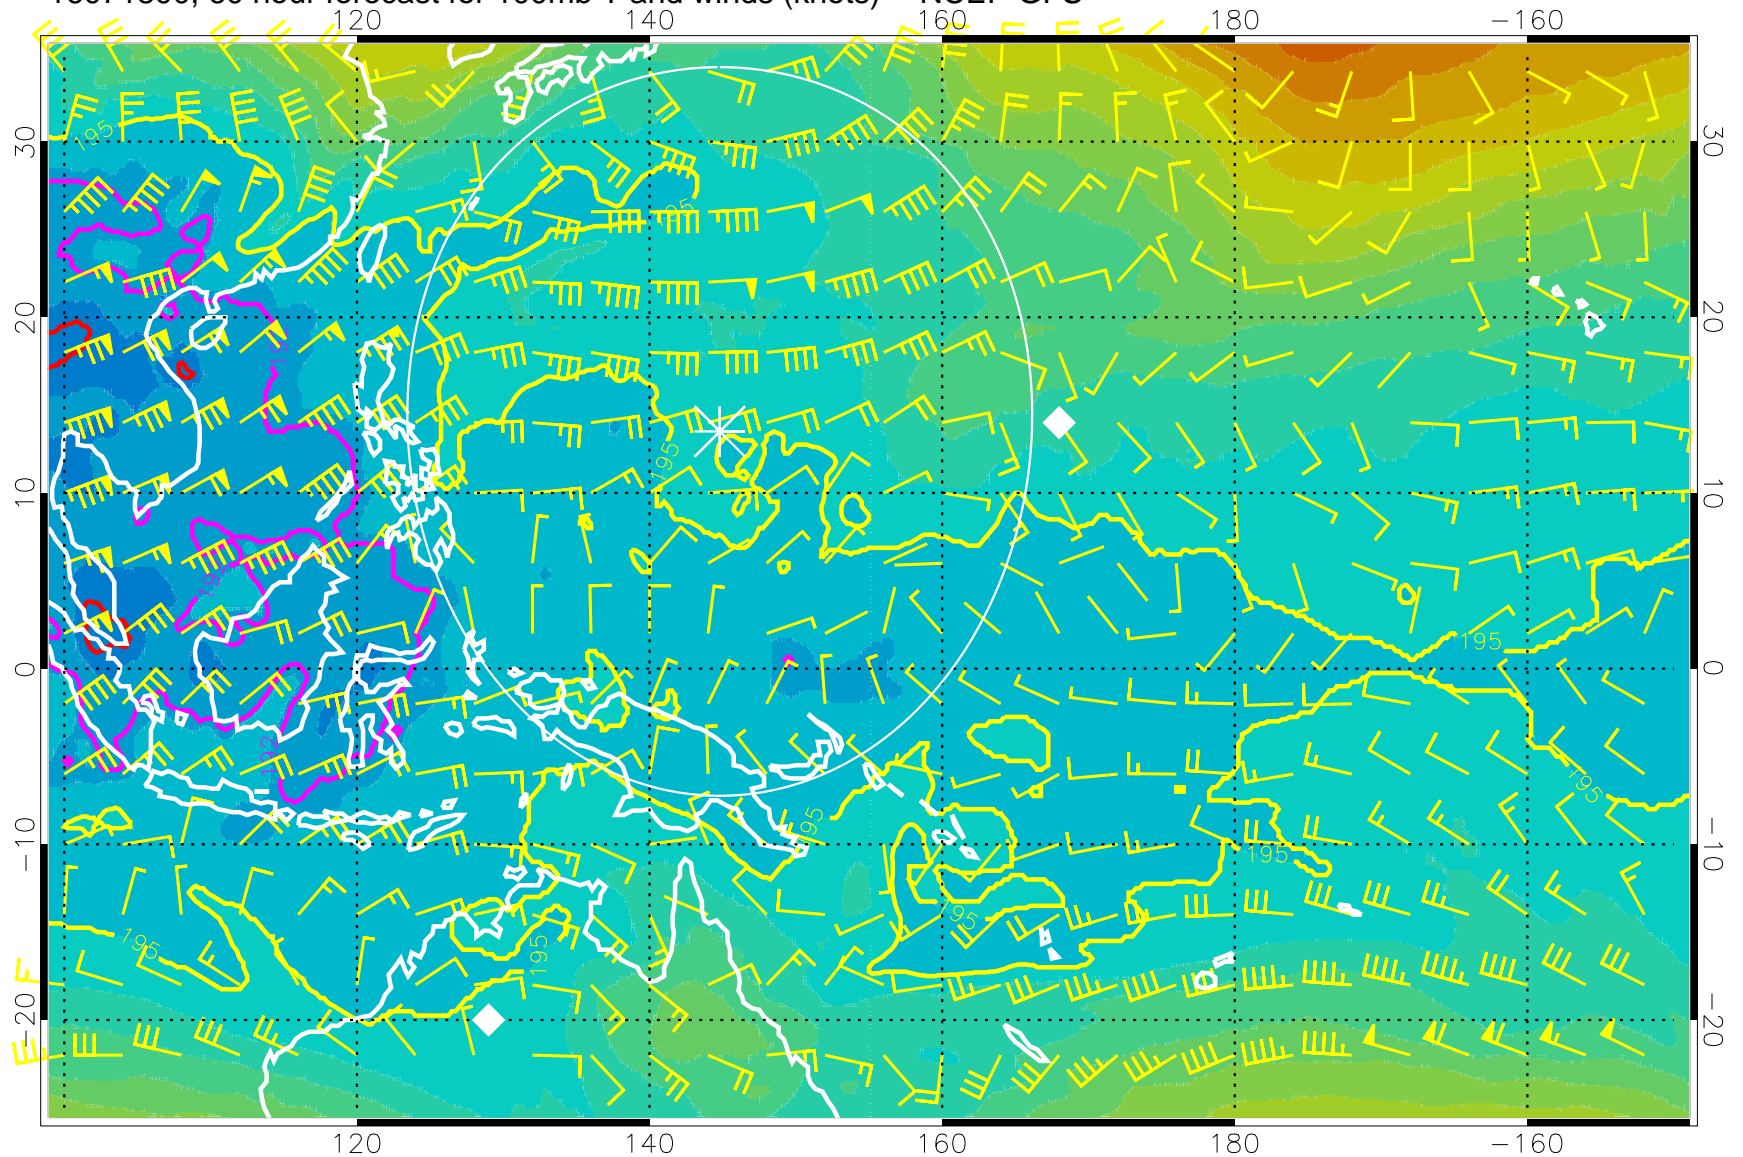

180 190 200 210 220

T, K

187.5K Isotherm 190K Isotherm  
192.5K Isotherm 195K Isotherm

Range ring of 2304 km

16071706, 42 hour forecast for 100mb T and winds (knots) -- NCEP GFS

180 190 200 210 220

T, K

187.5K Isotherm 190K Isotherm  
192.5K Isotherm 195K Isotherm

Range ring of 2304 km

16071712, 48 hour forecast for 100mb T and winds (knots) -- NCEP GFS

180 190 200 210 220  
T, K

187.5K Isotherm 190K Isotherm  
192.5K Isotherm 195K Isotherm

Range ring of 2304 km

16071718, 54 hour forecast for 100mb T and winds (knots) -- NCEP GFS

180 190 200 210 220

T, K

187.5K Isotherm 190K Isotherm  
192.5K Isotherm 195K Isotherm

Range ring of 2304 km

16071800, 60 hour forecast for 100mb T and winds (knots) -- NCEP GFS

180 190 200 210 220  
T, K

187.5K Isotherm 190K Isotherm  
192.5K Isotherm 195K Isotherm

Range ring of 2304 km

16071806, 66 hour forecast for 100mb T and winds (knots) -- NCEP GFS

180    190    200    210    220  
T, K

187.5K Isotherm 190K Isotherm  
192.5K Isotherm 195K Isotherm

Range ring of 2304 km