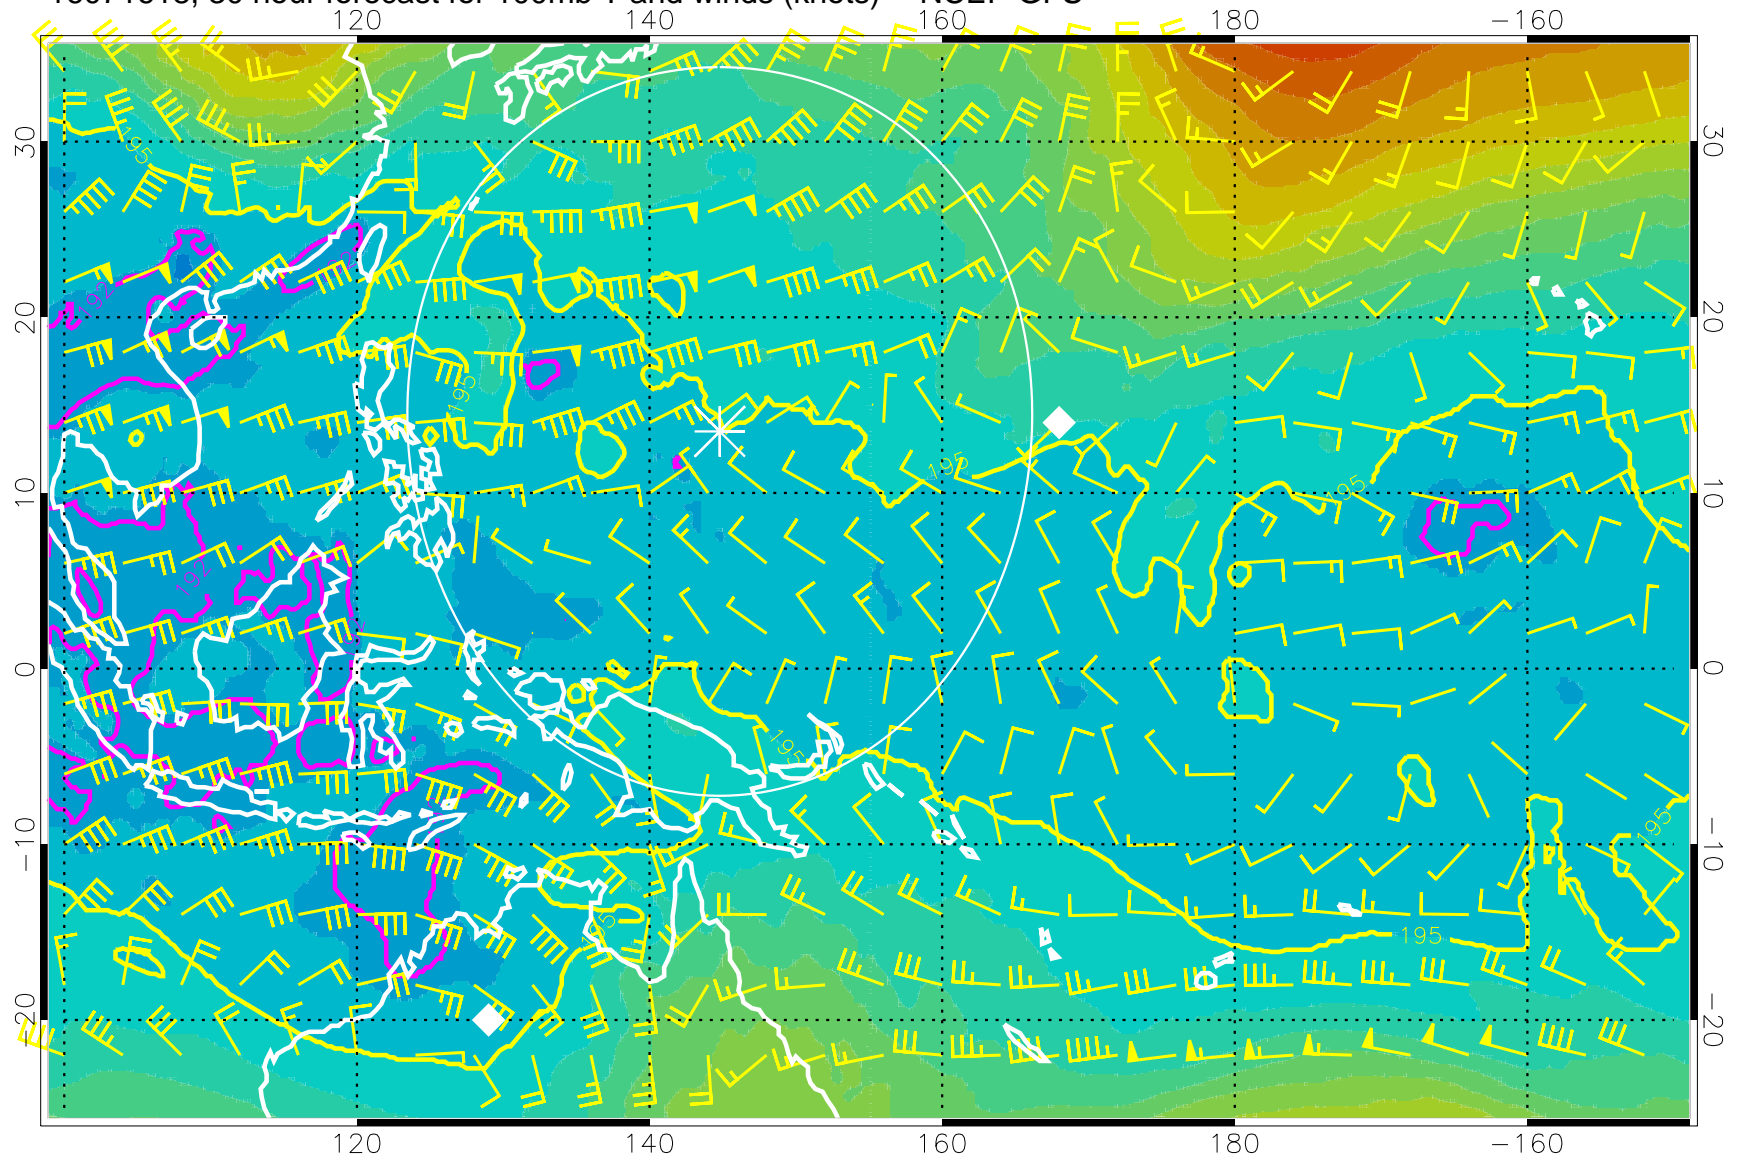

180    190    200    210    220  
T, K

187.5K Isotherm 190K Isotherm  
192.5K Isotherm 195K Isotherm

Range ring of 2304 km

16071606, 18 hour forecast for 100mb T and winds (knots) -- NCEP GFS

180 190 200 210 220

T, K

187.5K Isotherm 190K Isotherm  
192.5K Isotherm 195K Isotherm

Range ring of 2304 km

16071612, 24 hour forecast for 100mb T and winds (knots) -- NCEP GFS

180 190 200 210 220  
T, K

187.5K Isotherm 190K Isotherm  
192.5K Isotherm 195K Isotherm

Range ring of 2304 km

16071618, 30 hour forecast for 100mb T and winds (knots) -- NCEP GFS

180 190 200 210 220  
T, K

187.5K Isotherm 190K Isotherm  
192.5K Isotherm 195K Isotherm

Range ring of 2304 km

16071700, 36 hour forecast for 100mb T and winds (knots) -- NCEP GFS

180 190 200 210 220

T, K

187.5K Isotherm 190K Isotherm  
192.5K Isotherm 195K Isotherm

Range ring of 2304 km

16071706, 42 hour forecast for 100mb T and winds (knots) -- NCEP GFS

180 190 200 210 220

T, K

187.5K Isotherm 190K Isotherm  
192.5K Isotherm 195K Isotherm