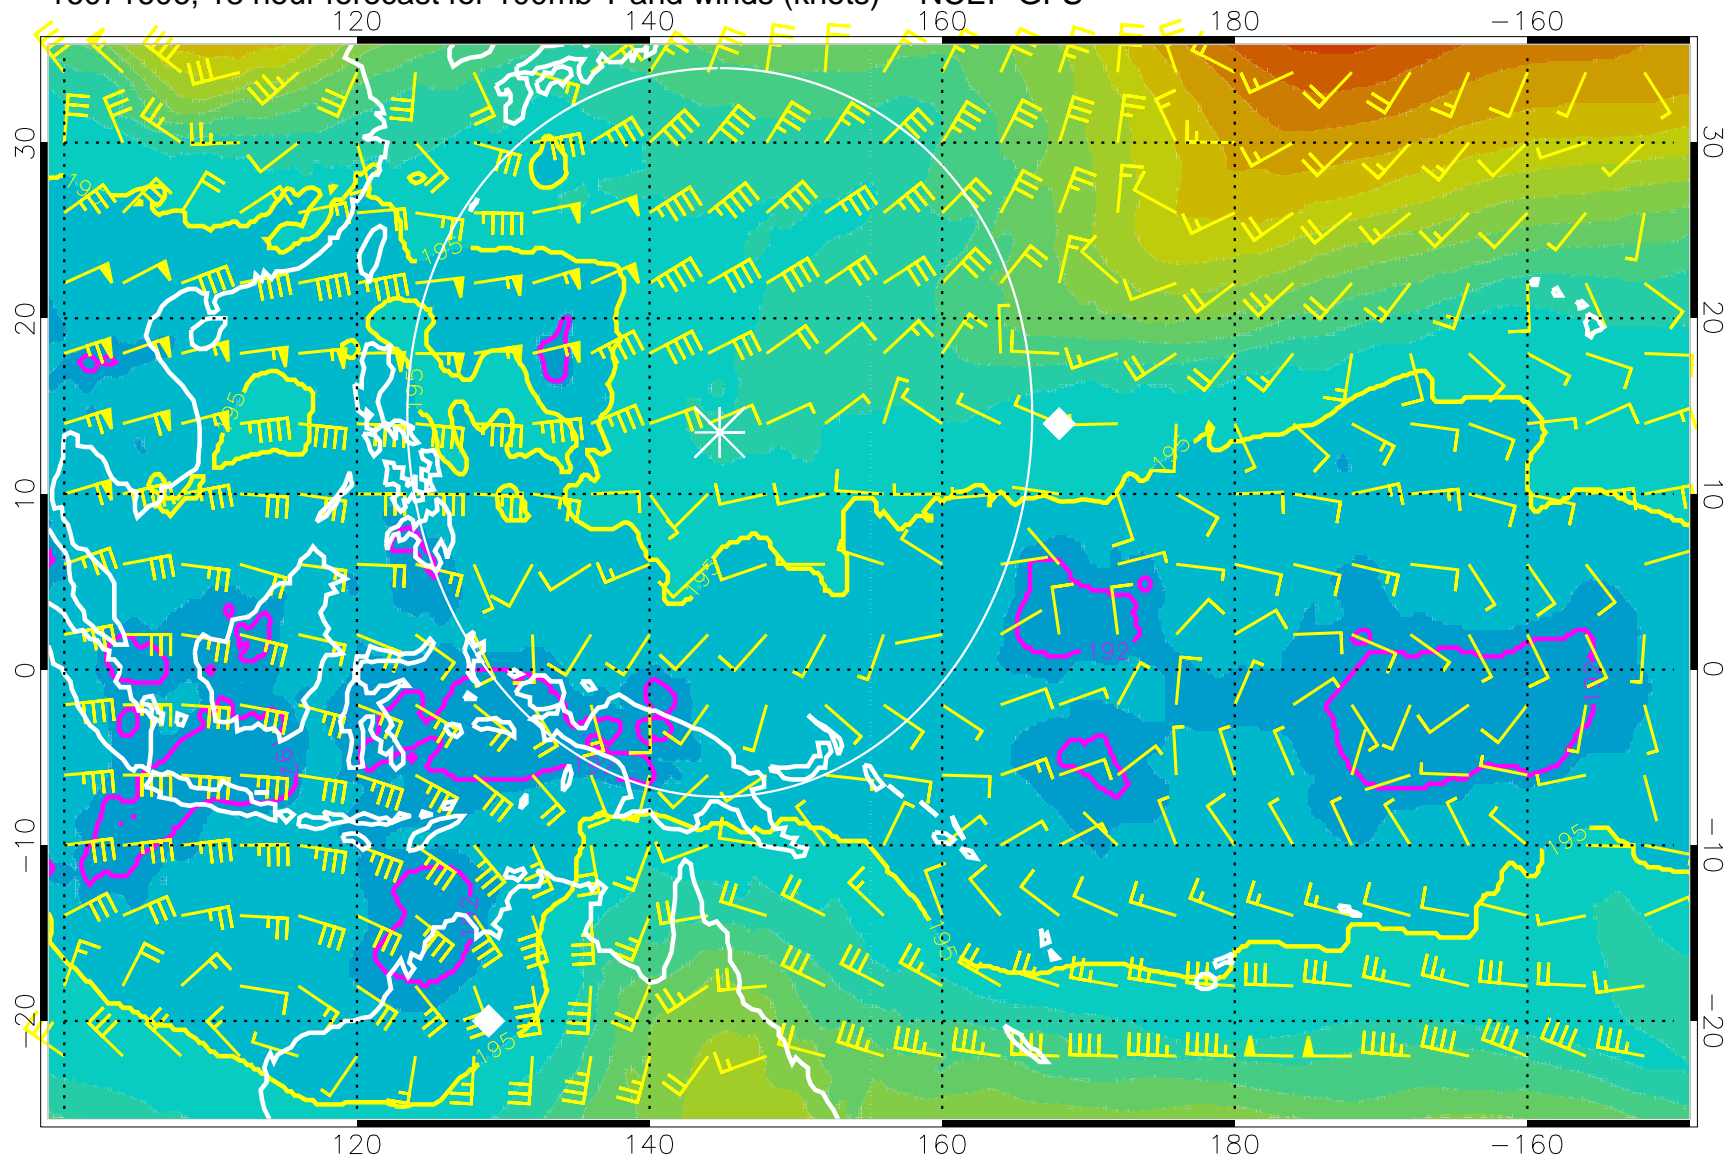

16071518, 6 hour forecast for 100mb T and winds (knots) -- NCEP GFS

180 190 200 210 220

T, K

187.5K Isotherm 190K Isotherm  
192.5K Isotherm 195K Isotherm

Range ring of 2304 km

16071600, 12 hour forecast for 100mb T and winds (knots) -- NCEP GFS

180    190    200    210    220  
T, K

187.5K Isotherm 190K Isotherm  
192.5K Isotherm 195K Isotherm

Range ring of 2304 km

16071606, 18 hour forecast for 100mb T and winds (knots) -- NCEP GFS

180 190 200 210 220

T, K

187.5K Isotherm 190K Isotherm  
192.5K Isotherm 195K Isotherm

Range ring of 2304 km

16071612, 24 hour forecast for 100mb T and winds (knots) -- NCEP GFS

180 190 200 210 220  
T, K

187.5K Isotherm 190K Isotherm  
192.5K Isotherm 195K Isotherm

180 190 200 210 220

T, K

187.5K Isotherm 190K Isotherm  
192.5K Isotherm 195K Isotherm

Range ring of 2304 km

16071706, 42 hour forecast for 100mb T and winds (knots) -- NCEP GFS

180 190 200 210 220

T, K

187.5K Isotherm 190K Isotherm  
192.5K Isotherm 195K Isotherm