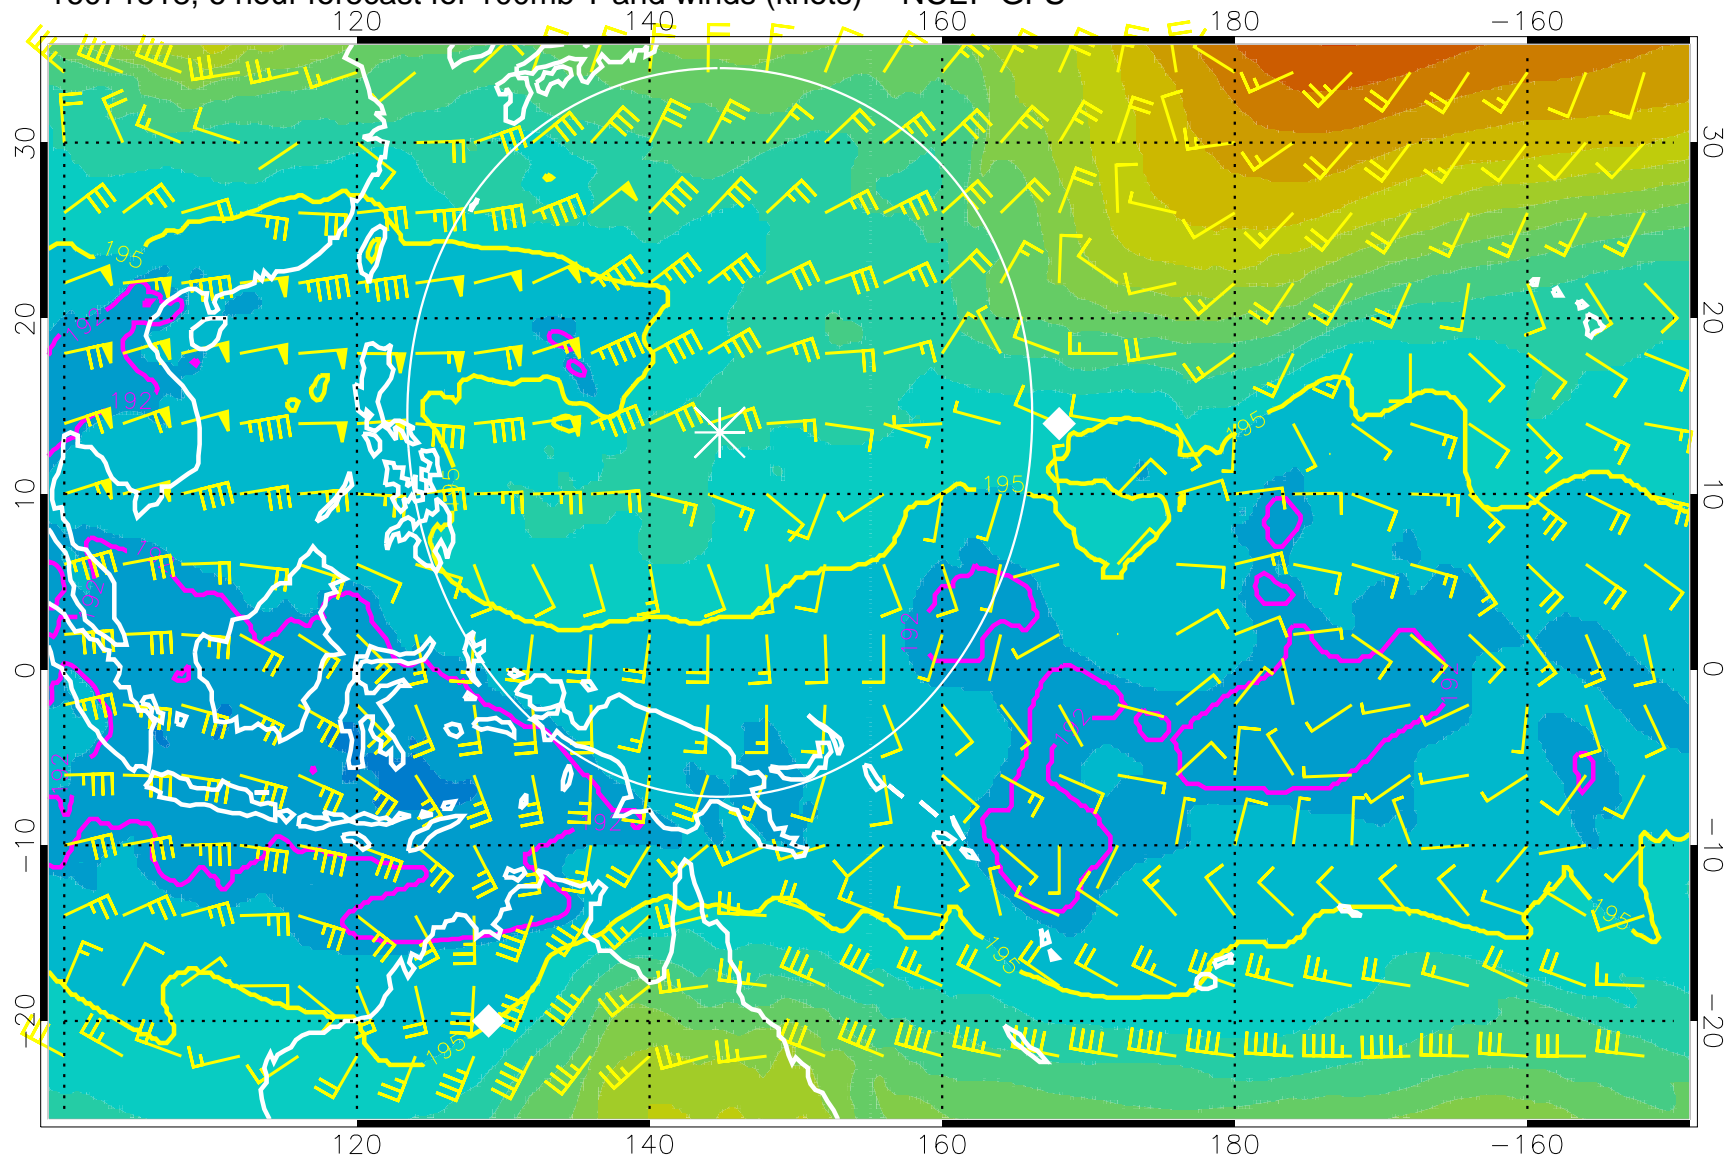

16071518, 6 hour forecast for 100mb T and winds (knots) -- NCEP GFS

180 190 200 210 220

T, K

187.5K Isotherm 190K Isotherm  
192.5K Isotherm 195K Isotherm

Range ring of 2304 km

16071600, 12 hour forecast for 100mb T and winds (knots) -- NCEP GFS

180    190    200    210    220  
T, K

187.5K Isotherm 190K Isotherm  
192.5K Isotherm 195K Isotherm

Range ring of 2304 km

16071606, 18 hour forecast for 100mb T and winds (knots) -- NCEP GFS

180 190 200 210 220

T, K

187.5K Isotherm 190K Isotherm  
192.5K Isotherm 195K Isotherm

Range ring of 2304 km

16071612, 24 hour forecast for 100mb T and winds (knots) -- NCEP GFS

180 190 200 210 220  
T, K

187.5K Isotherm 190K Isotherm  
192.5K Isotherm 195K Isotherm

180 190 200 210 220

T, K

187.5K Isotherm 190K Isotherm  
192.5K Isotherm 195K Isotherm

Range ring of 2304 km

16071706, 42 hour forecast for 100mb T and winds (knots) -- NCEP GFS

180 190 200 210 220

T, K

187.5K Isotherm 190K Isotherm  
192.5K Isotherm 195K Isotherm