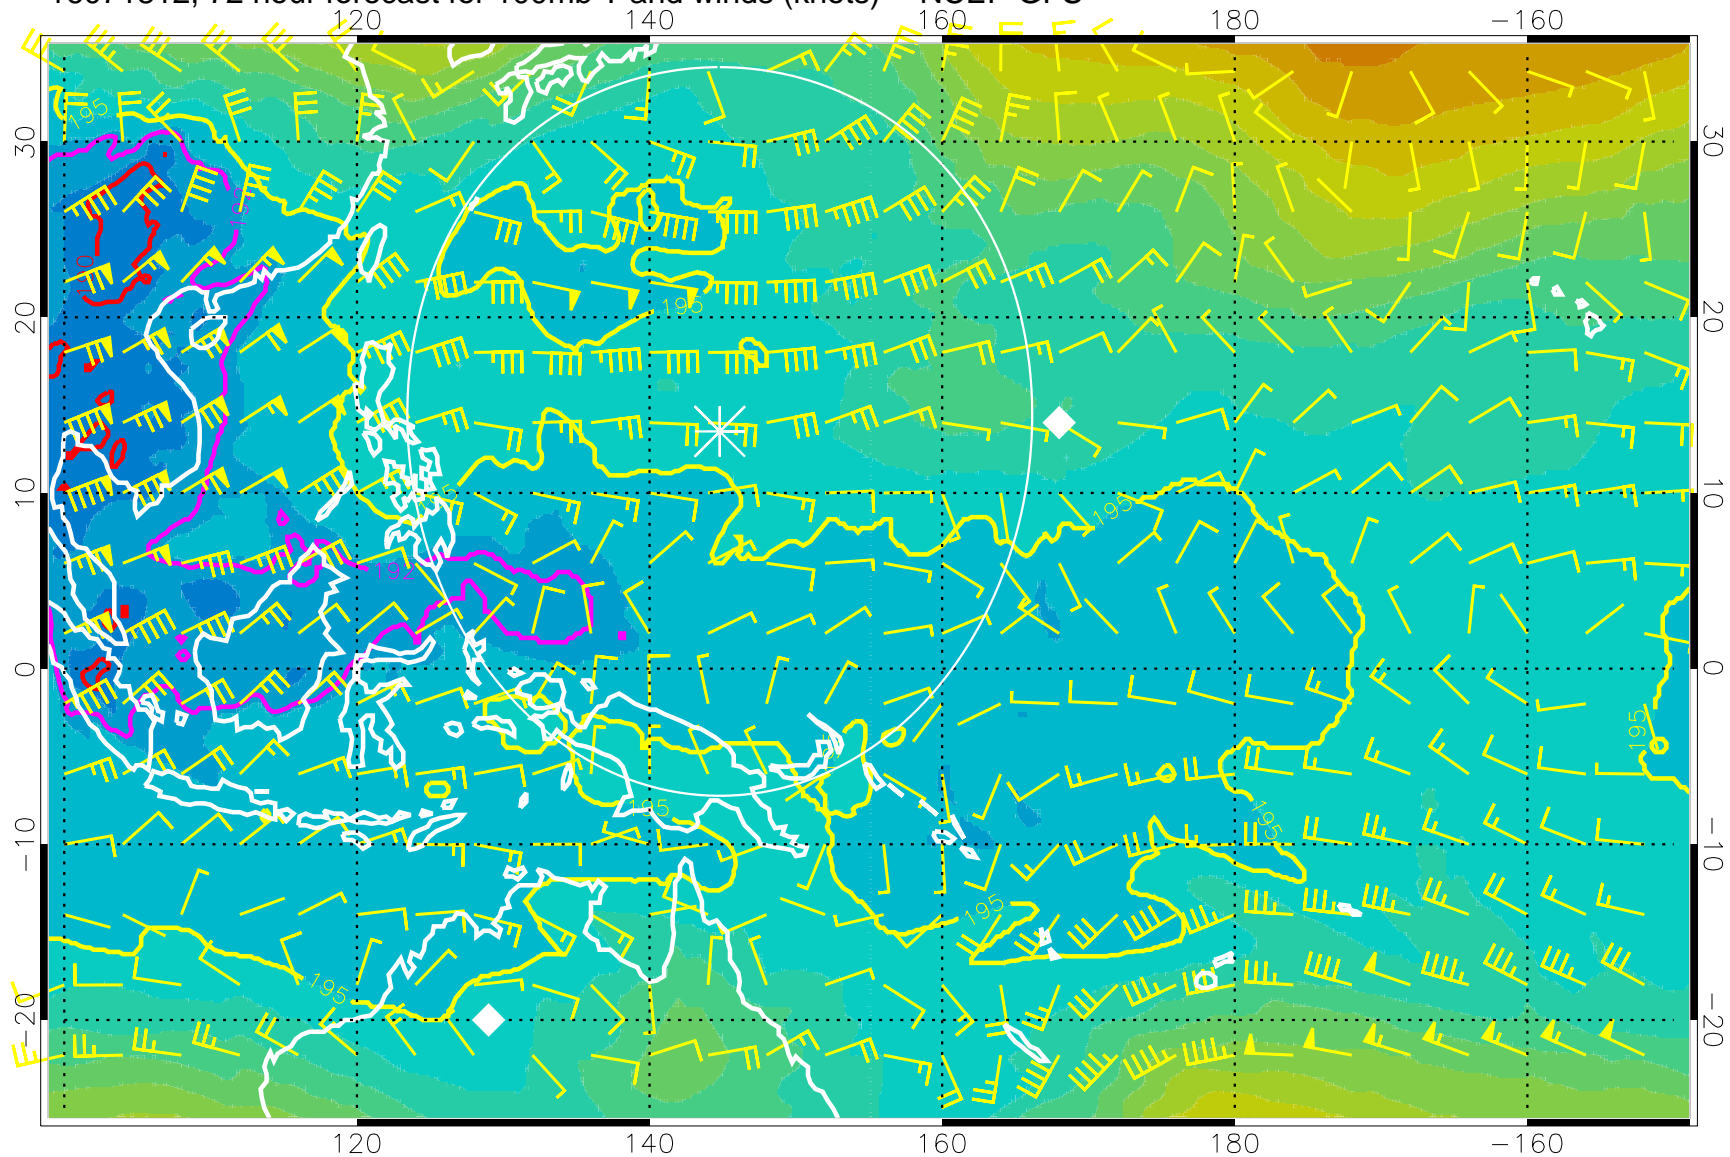

180 190 200 210 220

T, K

187.5K Isotherm 190K Isotherm  
192.5K Isotherm 195K Isotherm

Range ring of 2304 km

16071800, 60 hour forecast for 100mb T and winds (knots) -- NCEP GFS

180 190 200 210 220  
T, K

187.5K Isotherm 190K Isotherm  
192.5K Isotherm 195K Isotherm

Range ring of 2304 km

16071806, 66 hour forecast for 100mb T and winds (knots) -- NCEP GFS

180    190    200    210    220  
T, K

187.5K Isotherm 190K Isotherm  
192.5K Isotherm 195K Isotherm

Range ring of 2304 km

16071812, 72 hour forecast for 100mb T and winds (knots) -- NCEP GFS

180 190 200 210 220

T, K

187.5K Isotherm 190K Isotherm  
192.5K Isotherm 195K Isotherm

Range ring of 2304 km

16071818, 78 hour forecast for 100mb T and winds (knots) -- NCEP GFS

180 190 200 210 220

T, K

187.5K Isotherm 190K Isotherm  
192.5K Isotherm 195K Isotherm

Range ring of 2304 km

16071900, 84 hour forecast for 100mb T and winds (knots) -- NCEP GFS

180 190 200 210 220

T, K

187.5K Isotherm 190K Isotherm  
192.5K Isotherm 195K Isotherm