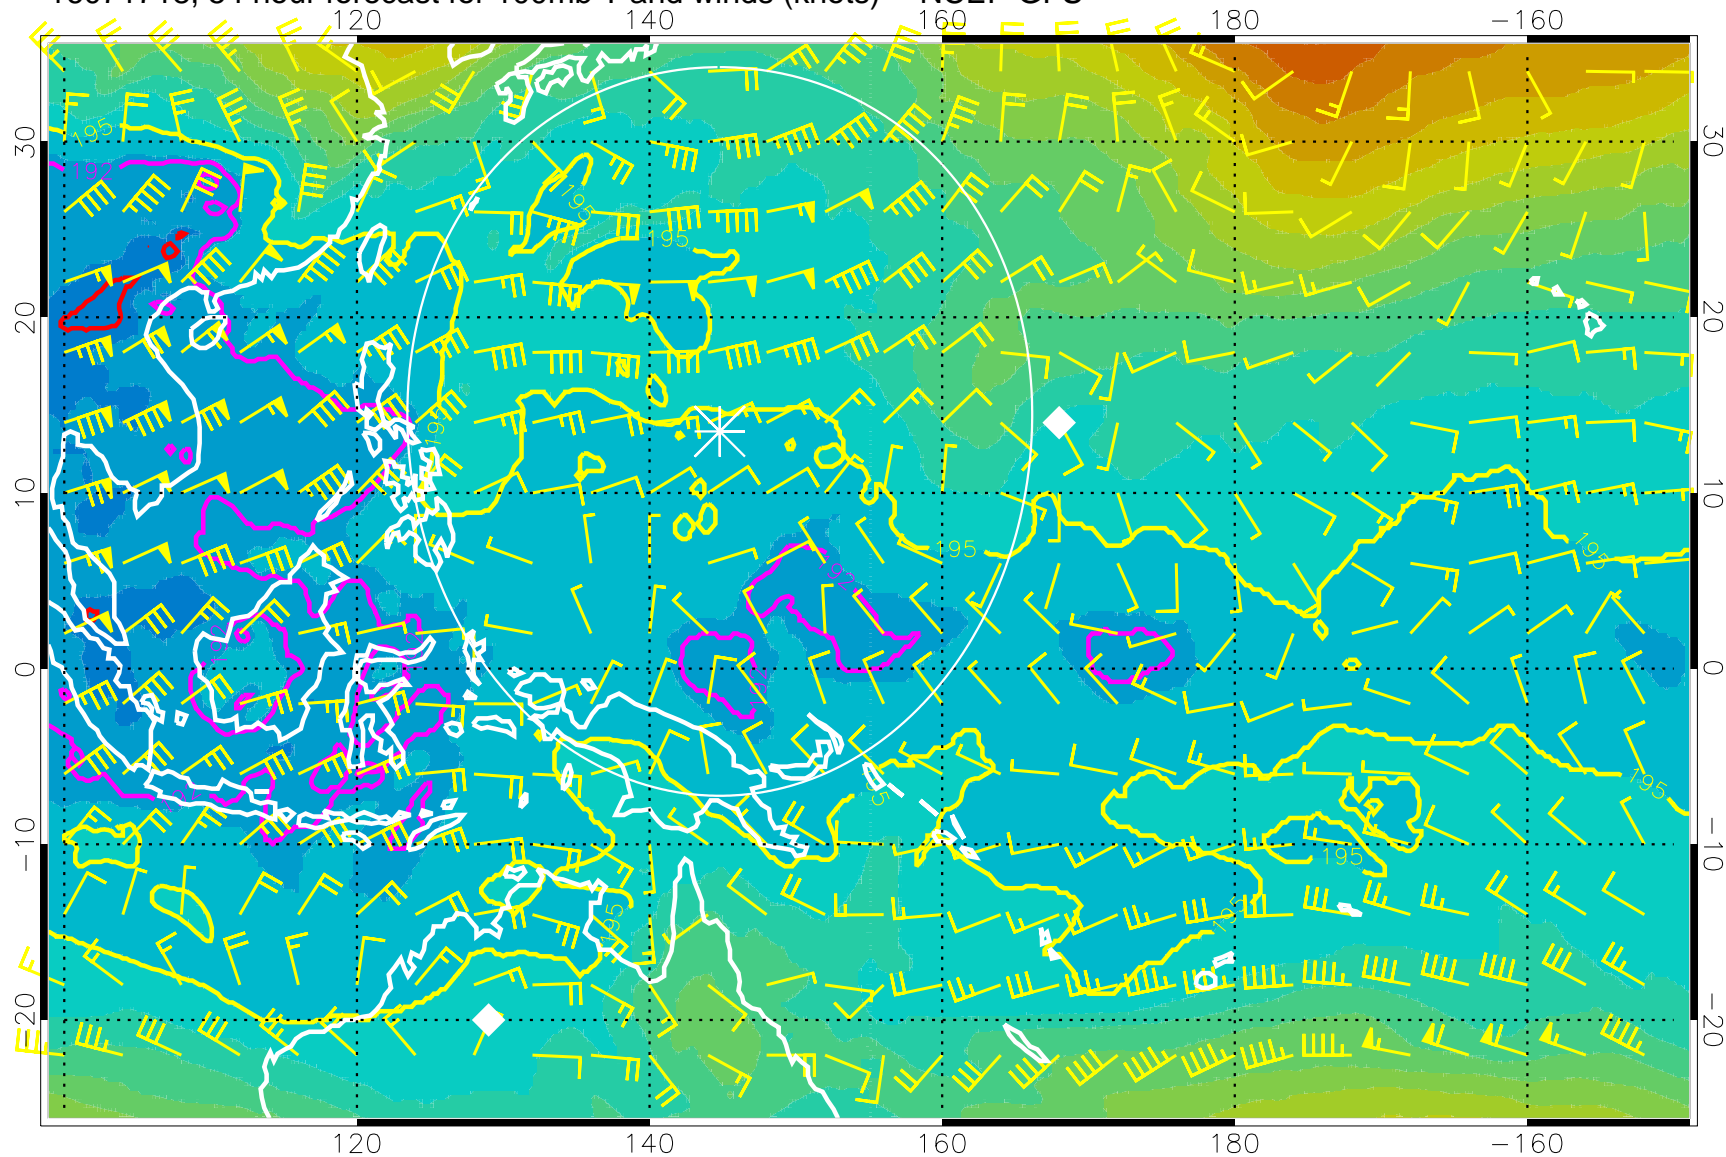

180 190 200 210 220

T, K

187.5K Isotherm 190K Isotherm  
192.5K Isotherm 195K Isotherm

Range ring of 2304 km

16071706, 42 hour forecast for 100mb T and winds (knots) -- NCEP GFS

180 190 200 210 220

T, K

187.5K Isotherm 190K Isotherm  
192.5K Isotherm 195K Isotherm

Range ring of 2304 km

16071712, 48 hour forecast for 100mb T and winds (knots) -- NCEP GFS

180 190 200 210 220  
T, K

187.5K Isotherm 190K Isotherm  
192.5K Isotherm 195K Isotherm

Range ring of 2304 km

16071718, 54 hour forecast for 100mb T and winds (knots) -- NCEP GFS

180 190 200 210 220

T, K

187.5K Isotherm 190K Isotherm  
192.5K Isotherm 195K Isotherm

Range ring of 2304 km

16071800, 60 hour forecast for 100mb T and winds (knots) -- NCEP GFS

180 190 200 210 220  
T, K

187.5K Isotherm 190K Isotherm  
192.5K Isotherm 195K Isotherm

Range ring of 2304 km

16071806, 66 hour forecast for 100mb T and winds (knots) -- NCEP GFS

180    190    200    210    220  
T, K

187.5K Isotherm 190K Isotherm  
192.5K Isotherm 195K Isotherm

Range ring of 2304 km