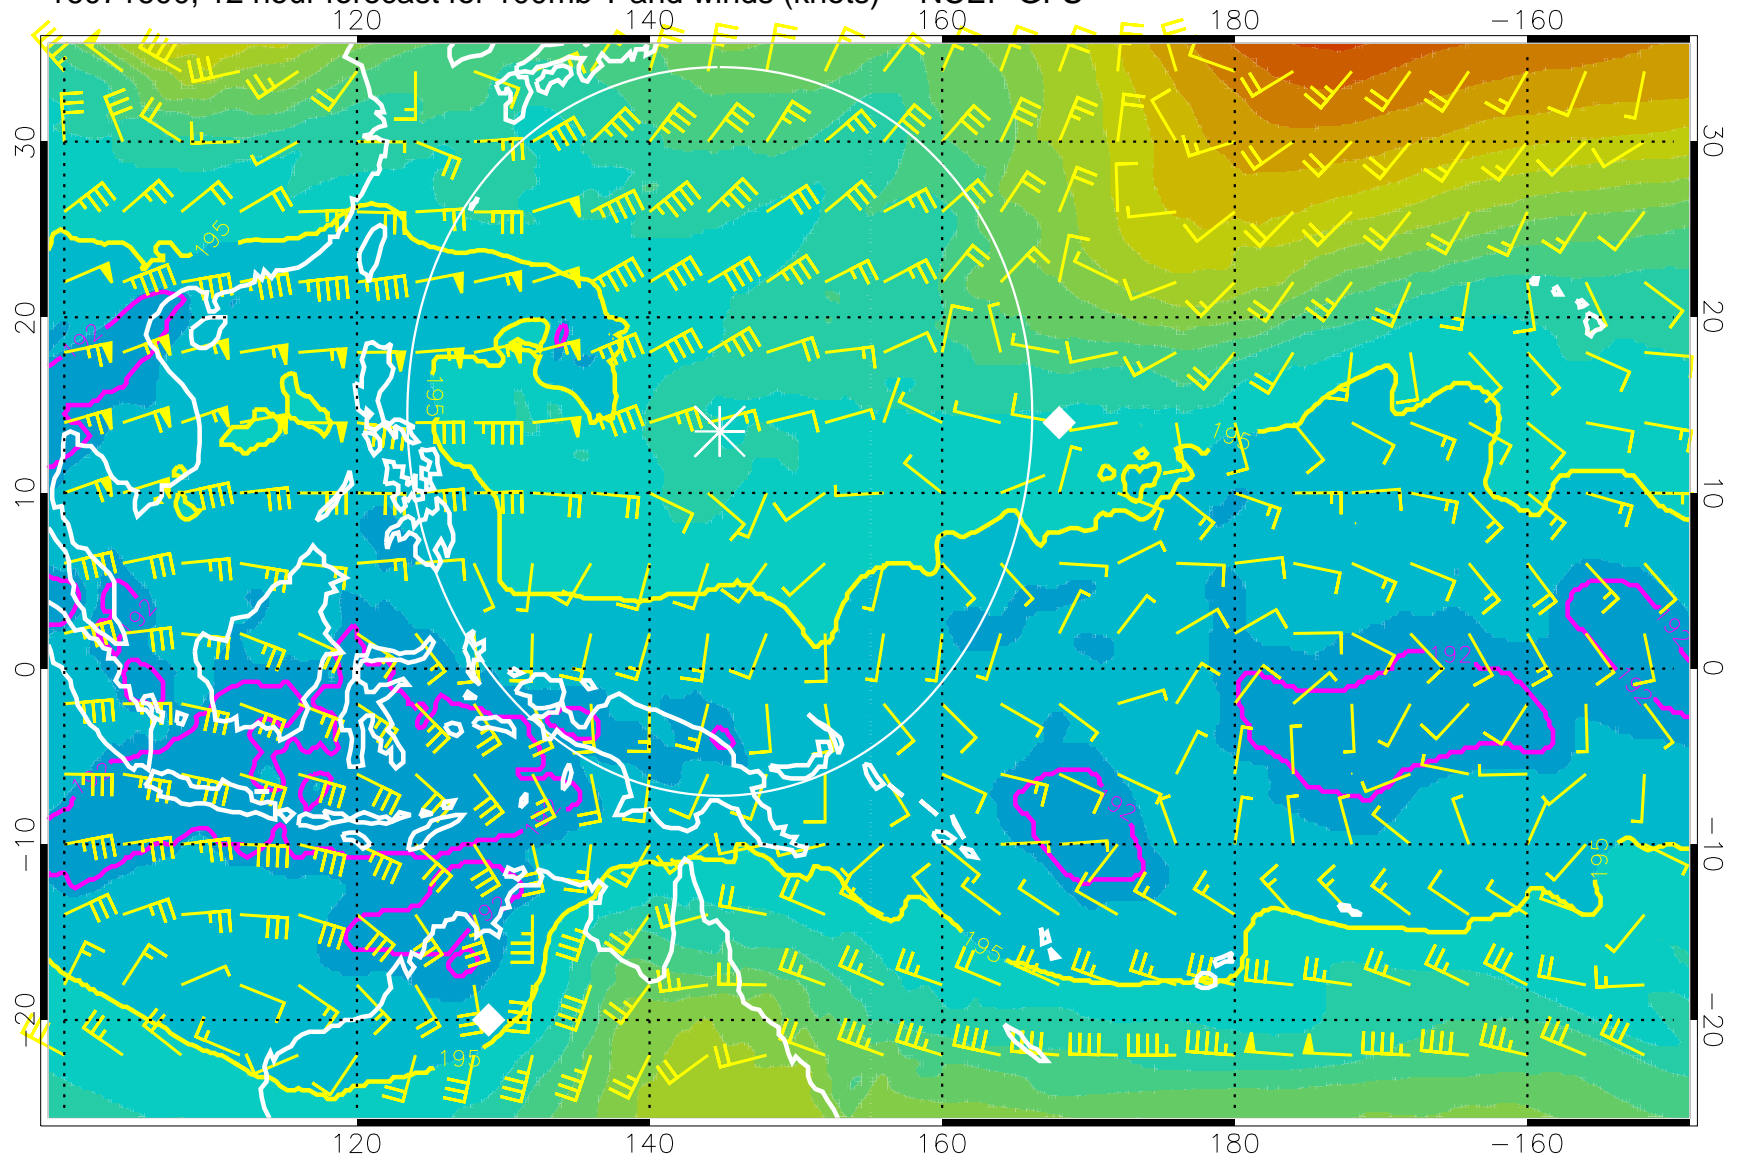

16071518, 6 hour forecast for 100mb T and winds (knots) -- NCEP GFS

180 190 200 210 220

T, K

187.5K Isotherm 190K Isotherm  
192.5K Isotherm 195K Isotherm

Range ring of 2304 km

16071600, 12 hour forecast for 100mb T and winds (knots) -- NCEP GFS

180    190    200    210    220  
T, K

187.5K Isotherm 190K Isotherm  
192.5K Isotherm 195K Isotherm

Range ring of 2304 km

16071606, 18 hour forecast for 100mb T and winds (knots) -- NCEP GFS

180 190 200 210 220

T, K

187.5K Isotherm 190K Isotherm  
192.5K Isotherm 195K Isotherm

Range ring of 2304 km

16071612, 24 hour forecast for 100mb T and winds (knots) -- NCEP GFS

180 190 200 210 220  
T, K

187.5K Isotherm 190K Isotherm  
192.5K Isotherm 195K Isotherm

180 190 200 210 220

T, K

187.5K Isotherm 190K Isotherm  
192.5K Isotherm 195K Isotherm

Range ring of 2304 km

16071706, 42 hour forecast for 100mb T and winds (knots) -- NCEP GFS

180 190 200 210 220

T, K

187.5K Isotherm 190K Isotherm  
192.5K Isotherm 195K Isotherm