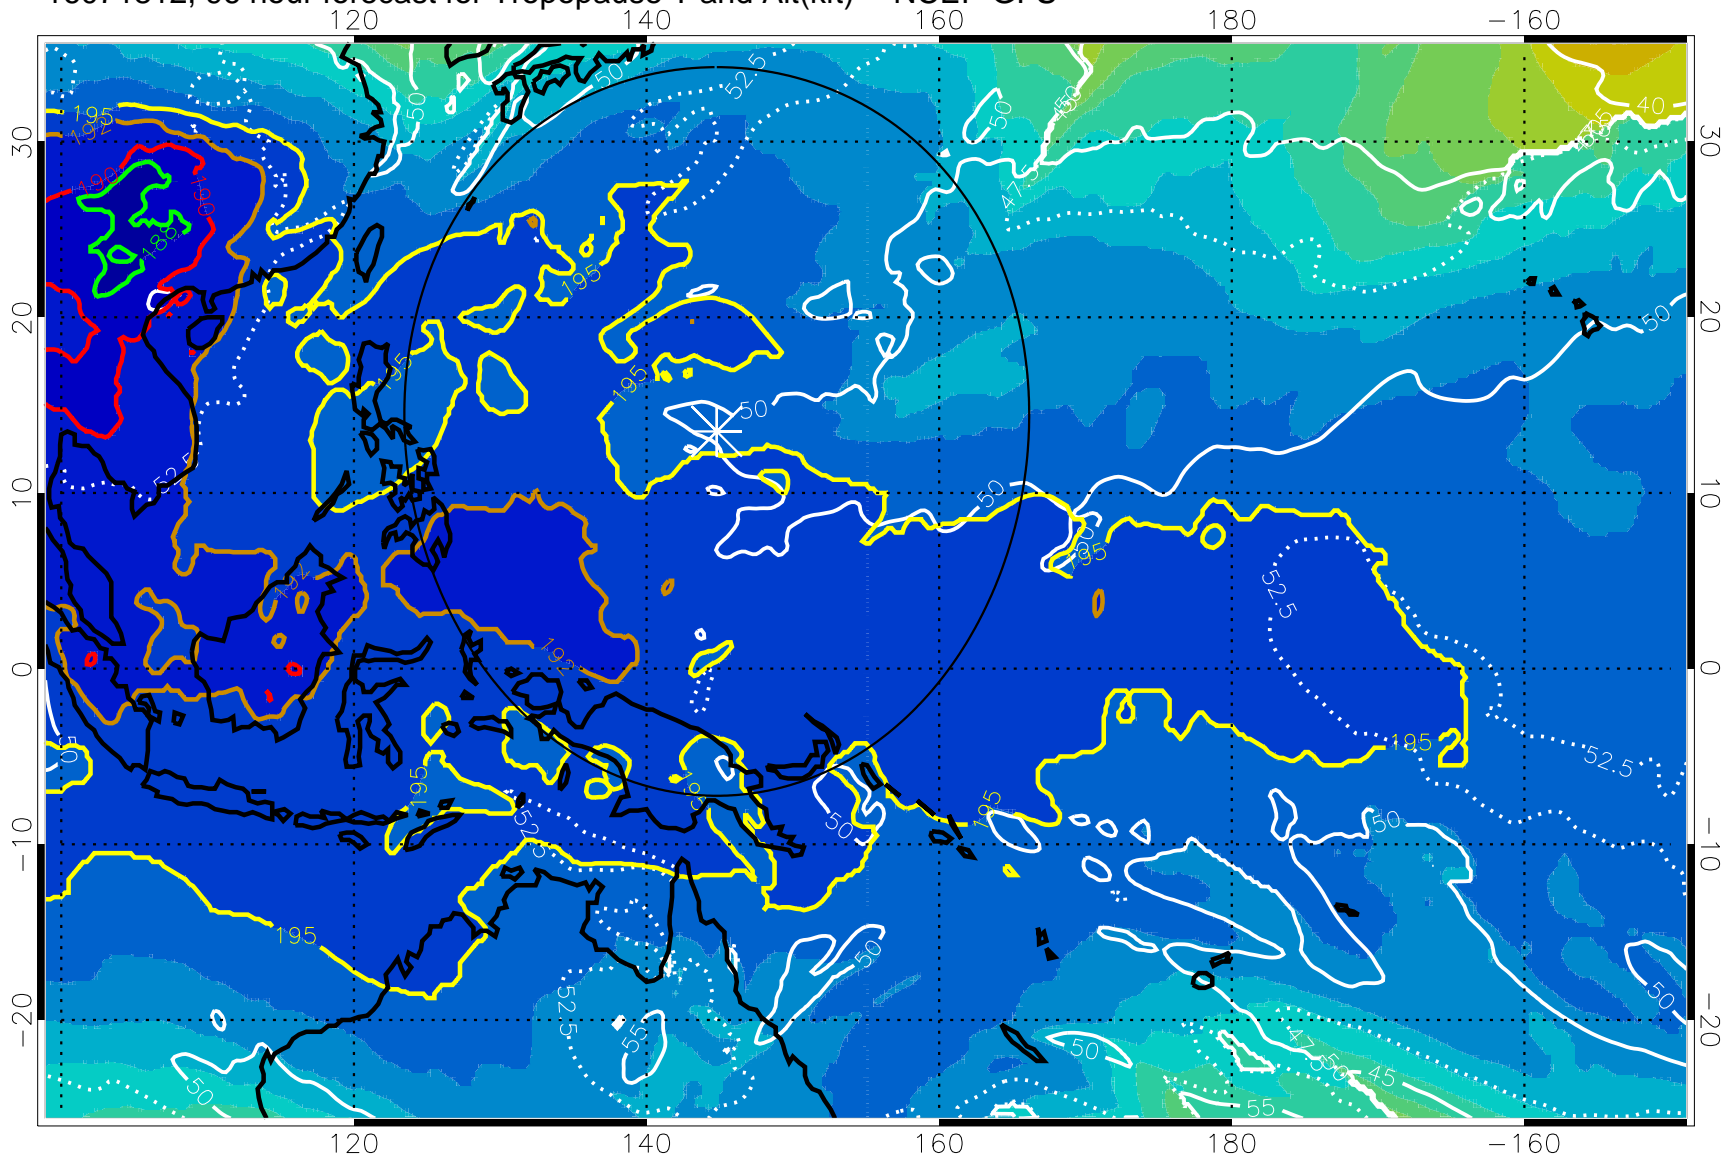

Range ring of 2304 km

16071806, 90 hour forecast for Tropopause T and Alt(kft) -- NCEP GFS

190 200 210 220 230  
Tropopause T, K

Tropopause Altitude in kft (white)

192.5K Isotherm 195K Isotherm  
187.5K Isotherm 190K Isotherm

Range ring of 2304 km

16071812, 96 hour forecast for Tropopause T and Alt(kft) -- NCEP GFS

190      200      210      220      230  
Tropopause T, K

Tropopause Altitude in kft (white)

192.5K Isotherm    195K Isotherm  
187.5K Isotherm    190K Isotherm