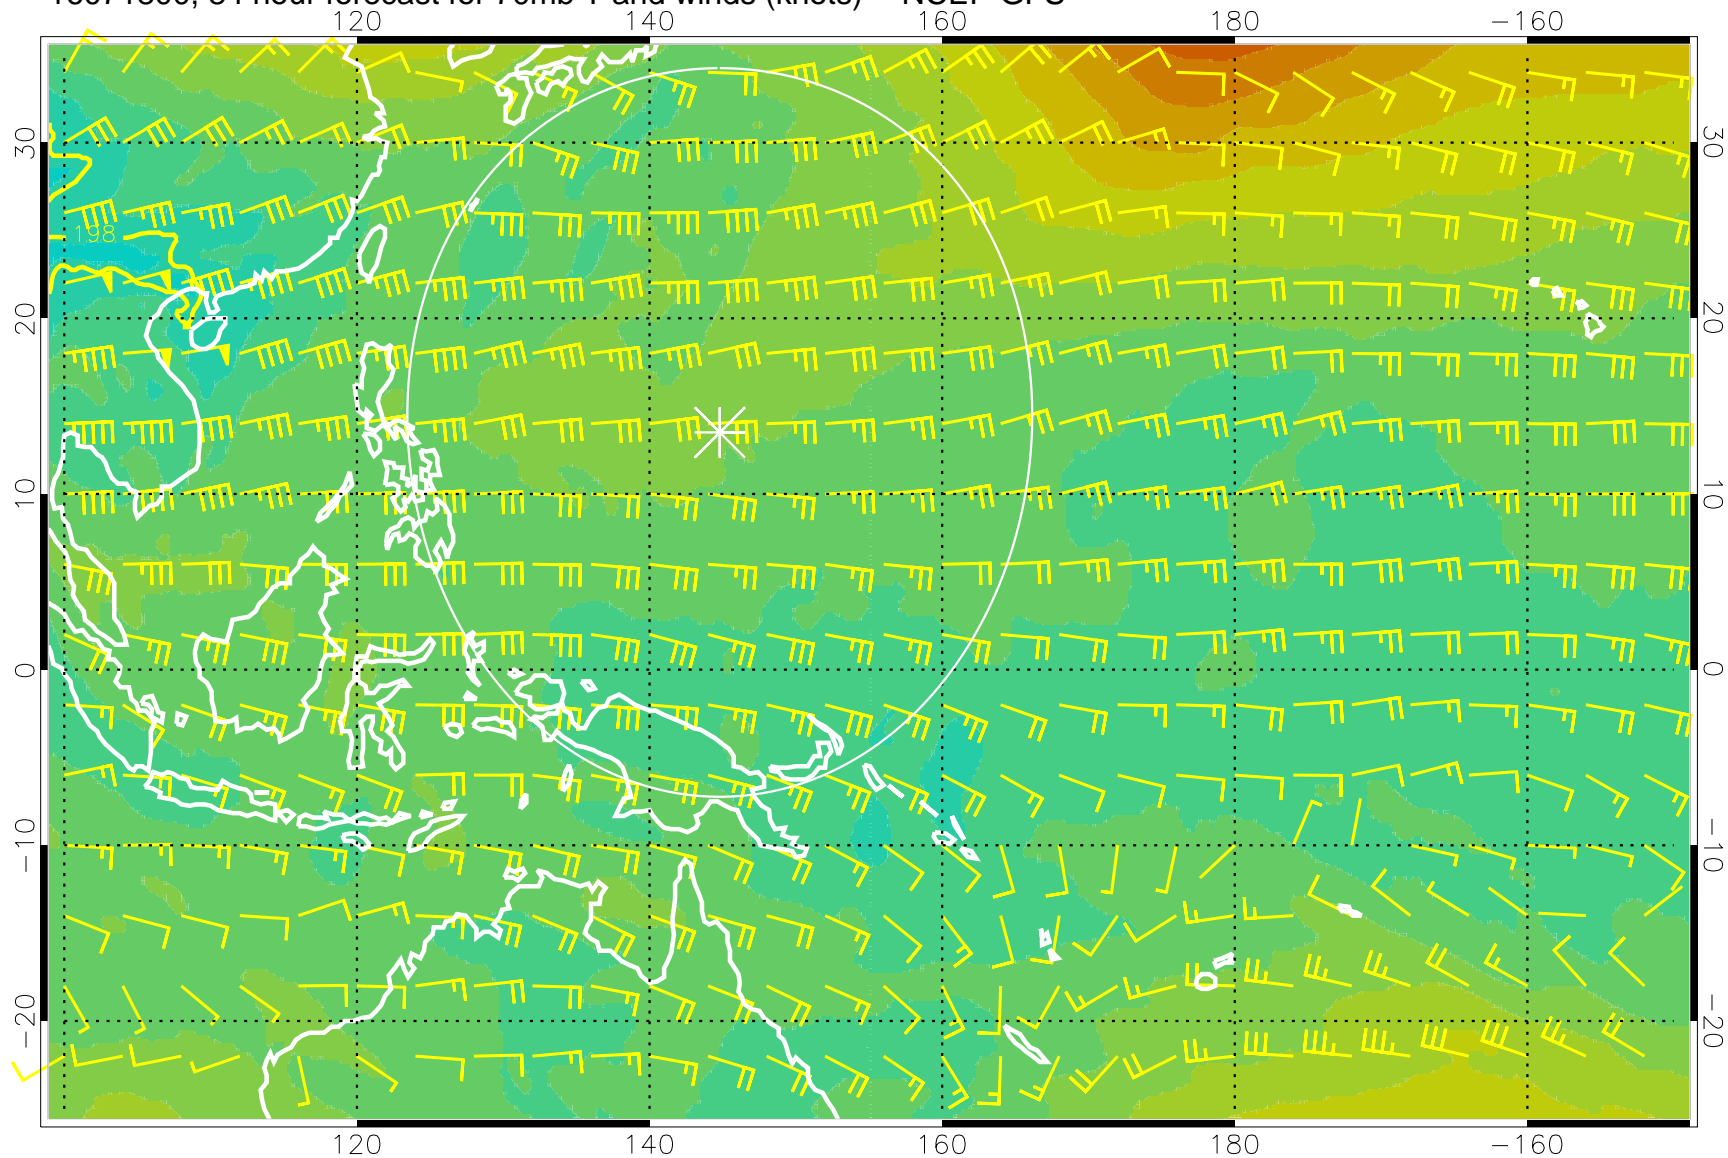

16071718, 78 hour forecast for 70mb T and winds (knots) -- NCEP GFS

180      190      200      210      220  
T, K

190K Isotherm    192.5K Isotherm  
195K Isotherm    197.5K Isotherm

Range ring of 2304 km

16071800, 84 hour forecast for 70mb T and winds (knots) -- NCEP GFS

180    190    200    210    220  
T, K

190K Isotherm    192.5K Isotherm  
195K Isotherm    197.5K Isotherm

Range ring of 2304 km

16071806, 90 hour forecast for 70mb T and winds (knots) -- NCEP GFS

180      190      200      210      220

T, K

190K Isotherm    192.5K Isotherm  
195K Isotherm    197.5K Isotherm

Range ring of 2304 km

16071812, 96 hour forecast for 70mb T and winds (knots) -- NCEP GFS

180 190 200 210 220