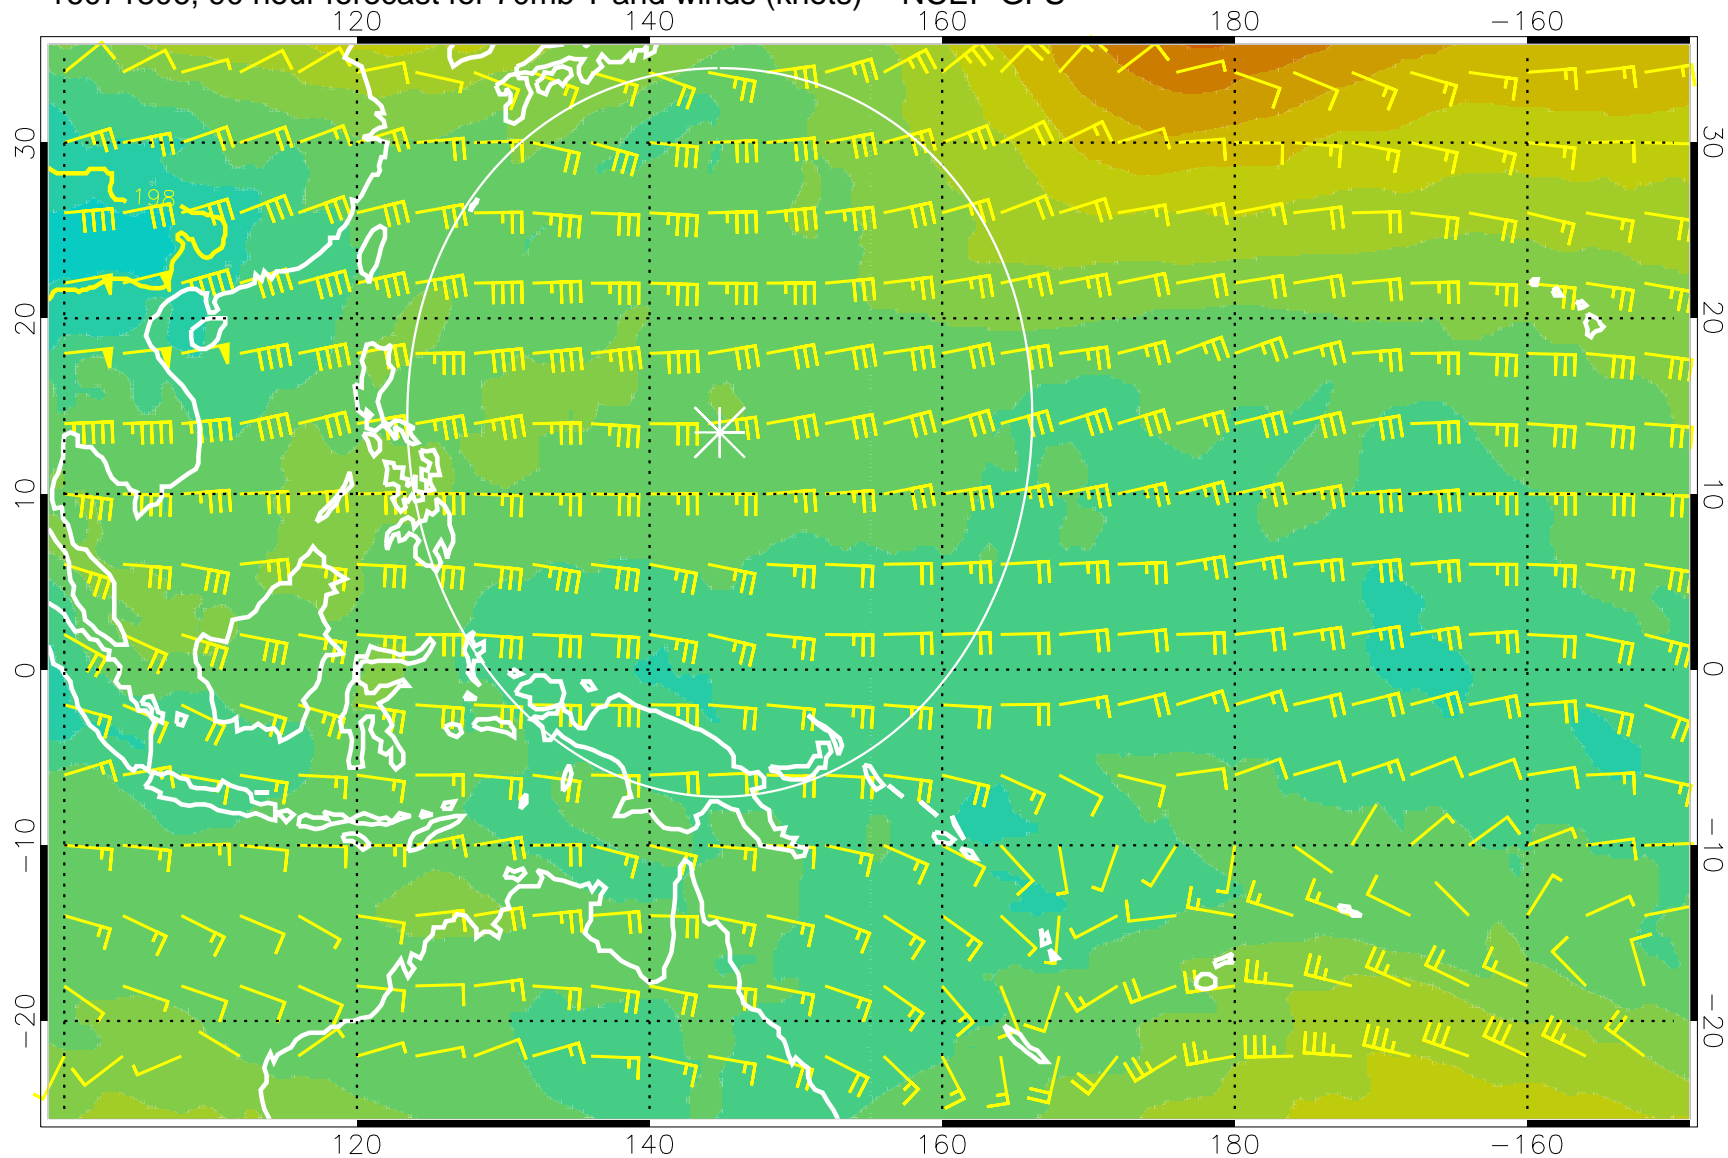

16071718, 78 hour forecast for 70mb T and winds (knots) -- NCEP GFS

180      190      200      210      220  
T, K

190K Isotherm    192.5K Isotherm  
195K Isotherm    197.5K Isotherm

Range ring of 2304 km

16071800, 84 hour forecast for 70mb T and winds (knots) -- NCEP GFS

180    190    200    210    220  
T, K

190K Isotherm    192.5K Isotherm  
195K Isotherm    197.5K Isotherm

Range ring of 2304 km

16071806, 90 hour forecast for 70mb T and winds (knots) -- NCEP GFS

180      190      200      210      220

T, K

190K Isotherm    192.5K Isotherm  
195K Isotherm    197.5K Isotherm

Range ring of 2304 km

16071812, 96 hour forecast for 70mb T and winds (knots) -- NCEP GFS

180 190 200 210 220

T, K

190K Isotherm 192.5K Isotherm  
195K Isotherm 197.5K Isotherm

Range ring of 2304 km

16071818, 102 hour forecast for 70mb T and winds (knots) -- NCEP GFS

180 190 200 210 220

T, K

190K Isotherm 192.5K Isotherm  
195K Isotherm 197.5K Isotherm