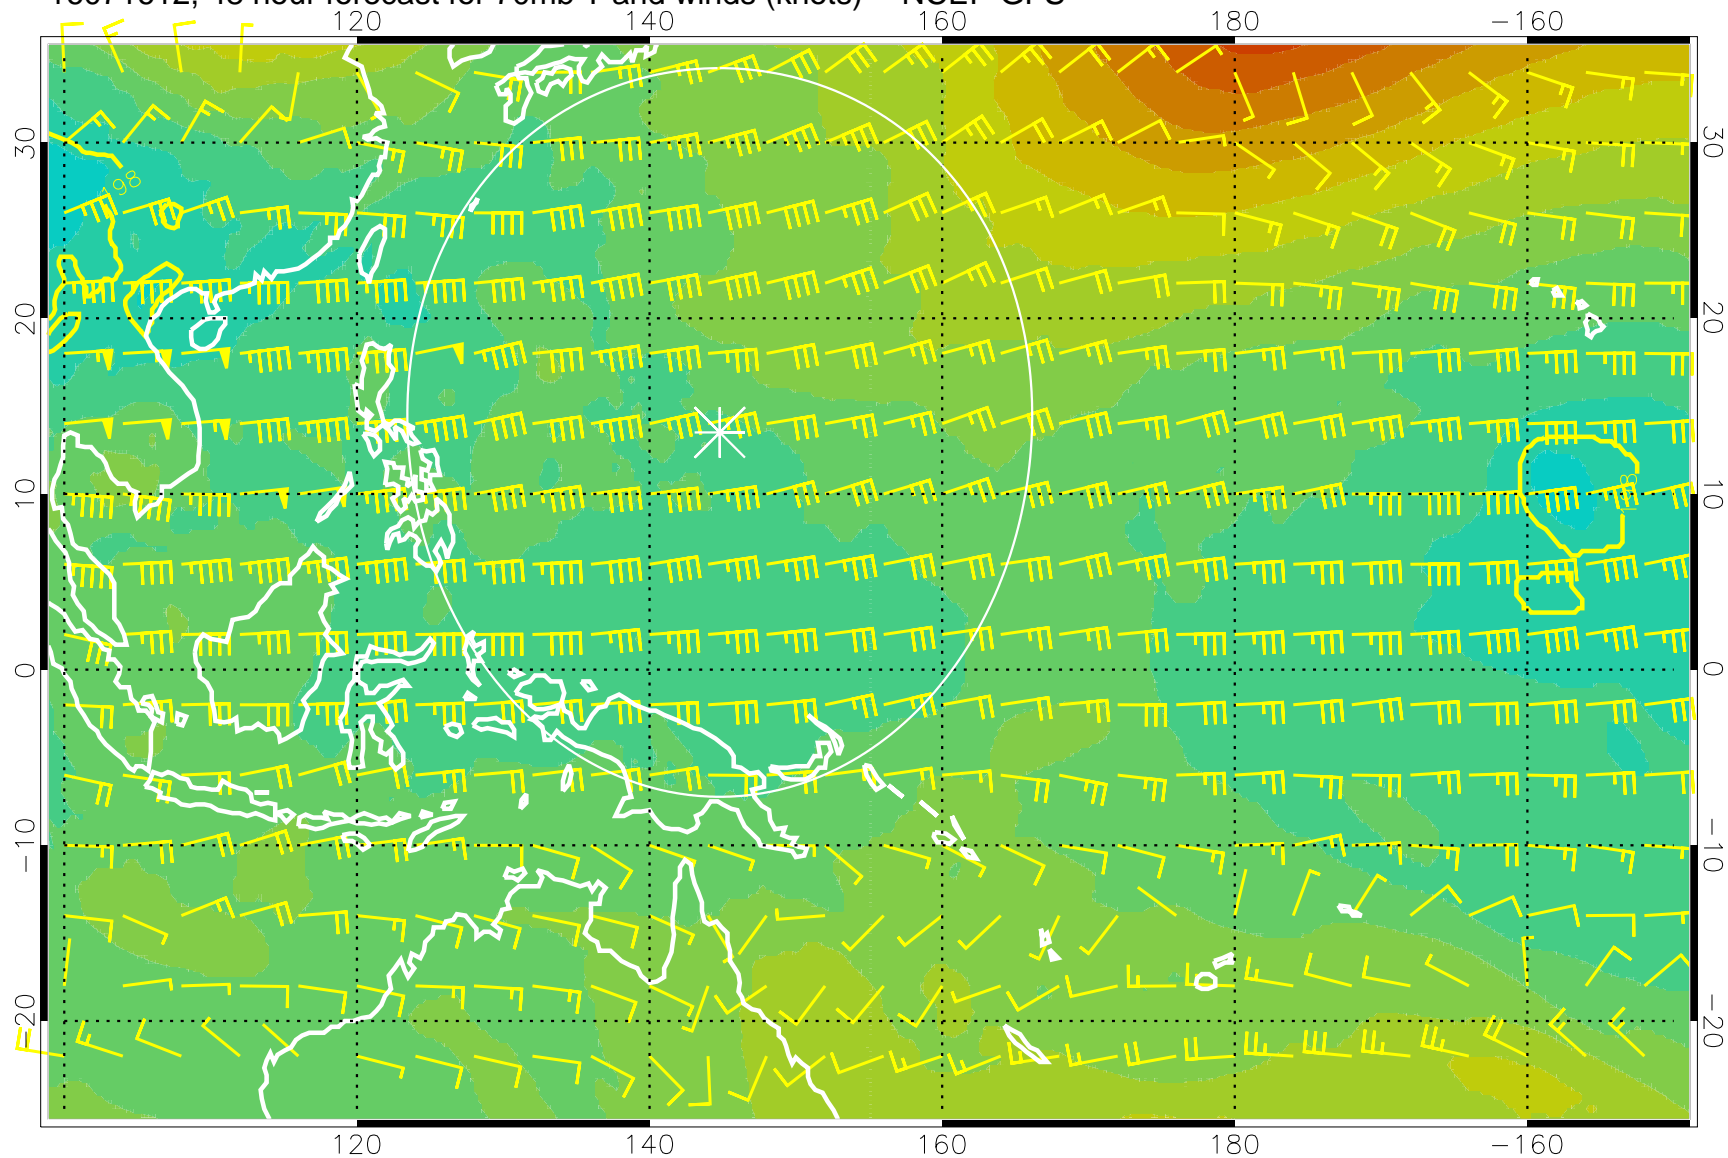

180      190      200      210      220  
T, K

190K Isotherm    192.5K Isotherm  
195K Isotherm    197.5K Isotherm

Range ring of 2304 km

16071600, 36 hour forecast for 70mb T and winds (knots) -- NCEP GFS

180 190 200 210 220  
T, K

190K Isotherm 192.5K Isotherm  
195K Isotherm 197.5K Isotherm

Range ring of 2304 km

16071606, 42 hour forecast for 70mb T and winds (knots) -- NCEP GFS

180 190 200 210 220

T, K

190K Isotherm 192.5K Isotherm  
195K Isotherm 197.5K Isotherm

Range ring of 2304 km

16071612, 48 hour forecast for 70mb T and winds (knots) -- NCEP GFS

180 190 200 210 220

T, K

190K Isotherm 192.5K Isotherm  
195K Isotherm 197.5K Isotherm

Range ring of 2304 km

16071618, 54 hour forecast for 70mb T and winds (knots) -- NCEP GFS

180      190      200      210      220

T, K

190K Isotherm    192.5K Isotherm  
195K Isotherm    197.5K Isotherm

Range ring of 2304 km

16071700, 60 hour forecast for 70mb T and winds (knots) -- NCEP GFS

180      190      200      210      220