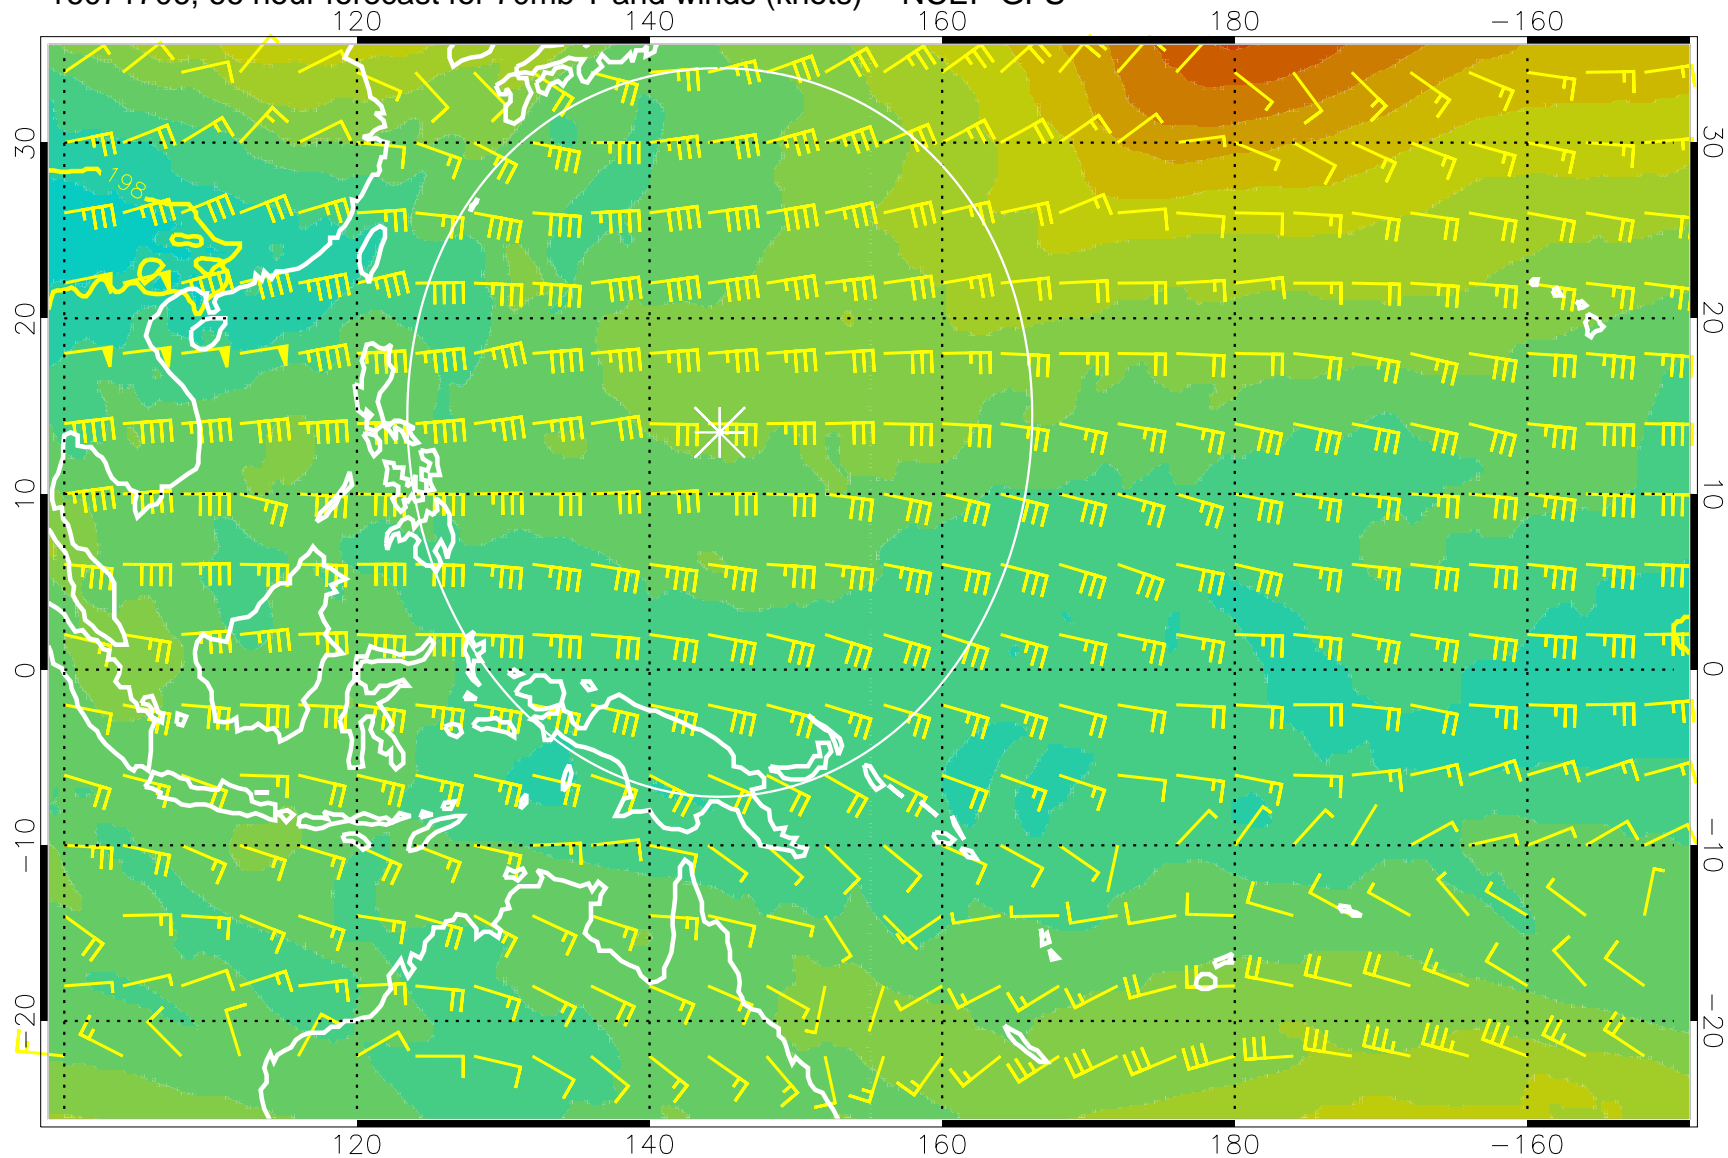

180      190      200      210      220

T, K

190K Isotherm    192.5K Isotherm  
195K Isotherm    197.5K Isotherm

Range ring of 2304 km

16071700, 60 hour forecast for 70mb T and winds (knots) -- NCEP GFS

180      190      200      210      220

T, K

190K Isotherm    192.5K Isotherm  
195K Isotherm    197.5K Isotherm

Range ring of 2304 km

16071706, 66 hour forecast for 70mb T and winds (knots) -- NCEP GFS

180 190 200 210 220

T, K

190K Isotherm 192.5K Isotherm  
195K Isotherm 197.5K Isotherm