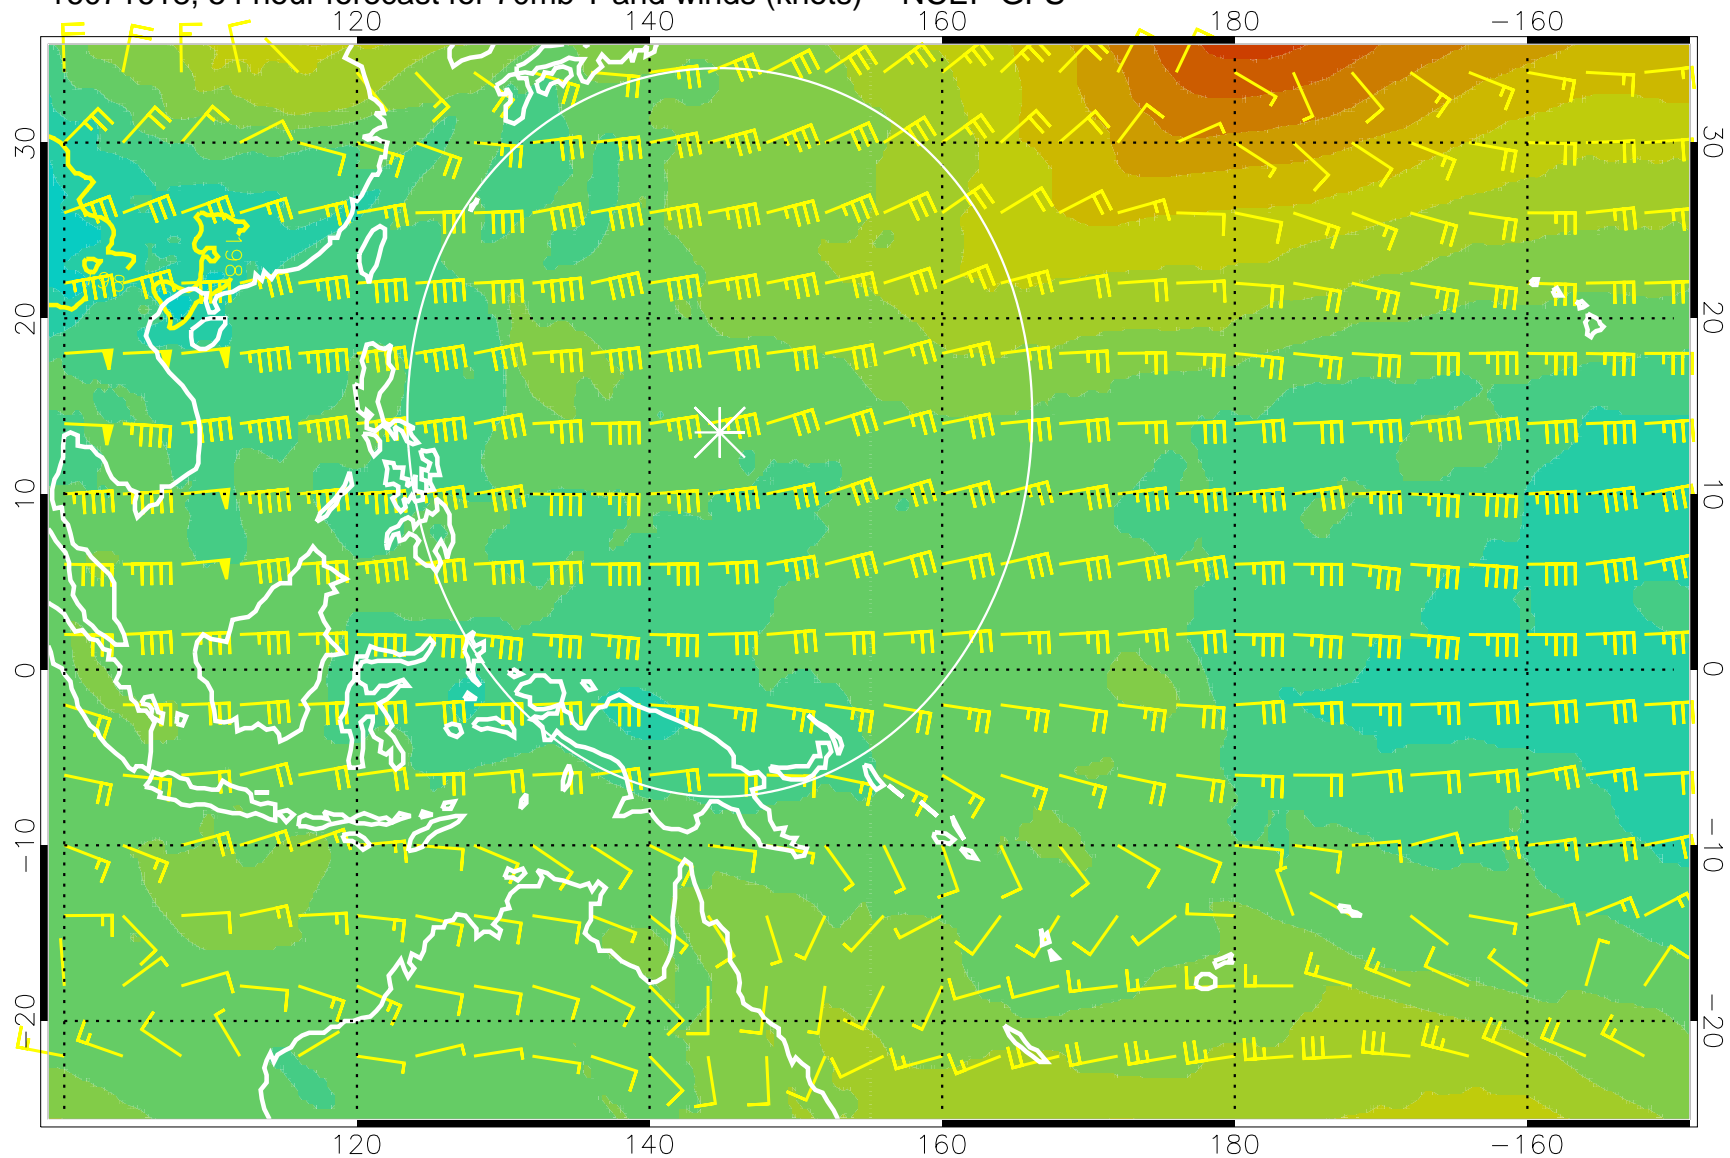

180 190 200 210 220  
T, K

190K Isotherm 192.5K Isotherm  
195K Isotherm 197.5K Isotherm

Range ring of 2304 km

16071606, 42 hour forecast for 70mb T and winds (knots) -- NCEP GFS

180 190 200 210 220

T, K

190K Isotherm 192.5K Isotherm  
195K Isotherm 197.5K Isotherm

Range ring of 2304 km

16071612, 48 hour forecast for 70mb T and winds (knots) -- NCEP GFS

180 190 200 210 220

T, K

190K Isotherm 192.5K Isotherm  
195K Isotherm 197.5K Isotherm

Range ring of 2304 km

16071618, 54 hour forecast for 70mb T and winds (knots) -- NCEP GFS

180      190      200      210      220

T, K

190K Isotherm    192.5K Isotherm  
195K Isotherm    197.5K Isotherm

Range ring of 2304 km

16071700, 60 hour forecast for 70mb T and winds (knots) -- NCEP GFS

180      190      200      210      220

T, K

190K Isotherm    192.5K Isotherm  
195K Isotherm    197.5K Isotherm

Range ring of 2304 km

16071706, 66 hour forecast for 70mb T and winds (knots) -- NCEP GFS

180 190 200 210 220

T, K

190K Isotherm 192.5K Isotherm  
195K Isotherm 197.5K Isotherm