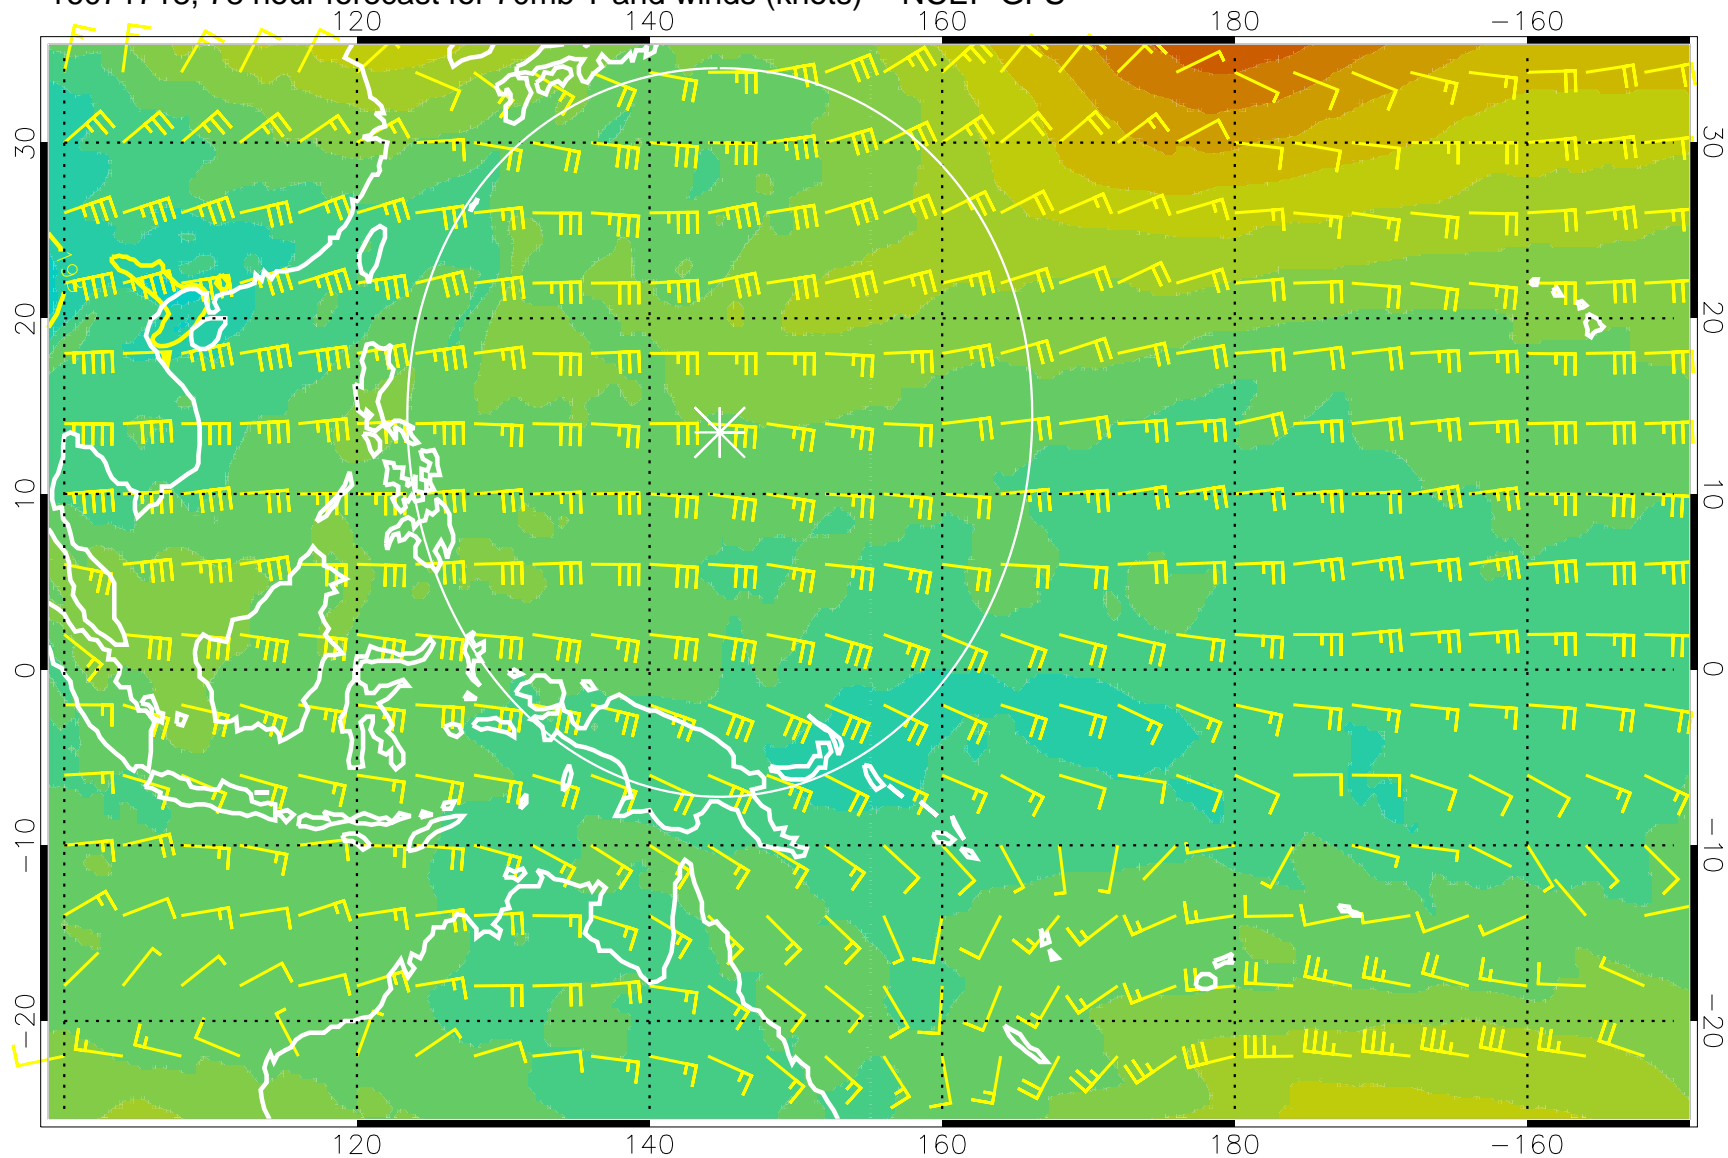

T, K

190K Isotherm    192.5K Isotherm  
195K Isotherm    197.5K Isotherm

Range ring of 2304 km

16071706, 66 hour forecast for 70mb T and winds (knots) -- NCEP GFS

180 190 200 210 220

T, K

190K Isotherm 192.5K Isotherm  
195K Isotherm 197.5K Isotherm

Range ring of 2304 km

16071712, 72 hour forecast for 70mb T and winds (knots) -- NCEP GFS

180      190      200      210      220

T, K

190K Isotherm    192.5K Isotherm  
195K Isotherm    197.5K Isotherm

Range ring of 2304 km

16071718, 78 hour forecast for 70mb T and winds (knots) -- NCEP GFS

180      190      200      210      220  
T, K

190K Isotherm    192.5K Isotherm  
195K Isotherm    197.5K Isotherm

Range ring of 2304 km

16071800, 84 hour forecast for 70mb T and winds (knots) -- NCEP GFS

180    190    200    210    220  
T, K

190K Isotherm    192.5K Isotherm  
195K Isotherm    197.5K Isotherm

Range ring of 2304 km

16071806, 90 hour forecast for 70mb T and winds (knots) -- NCEP GFS