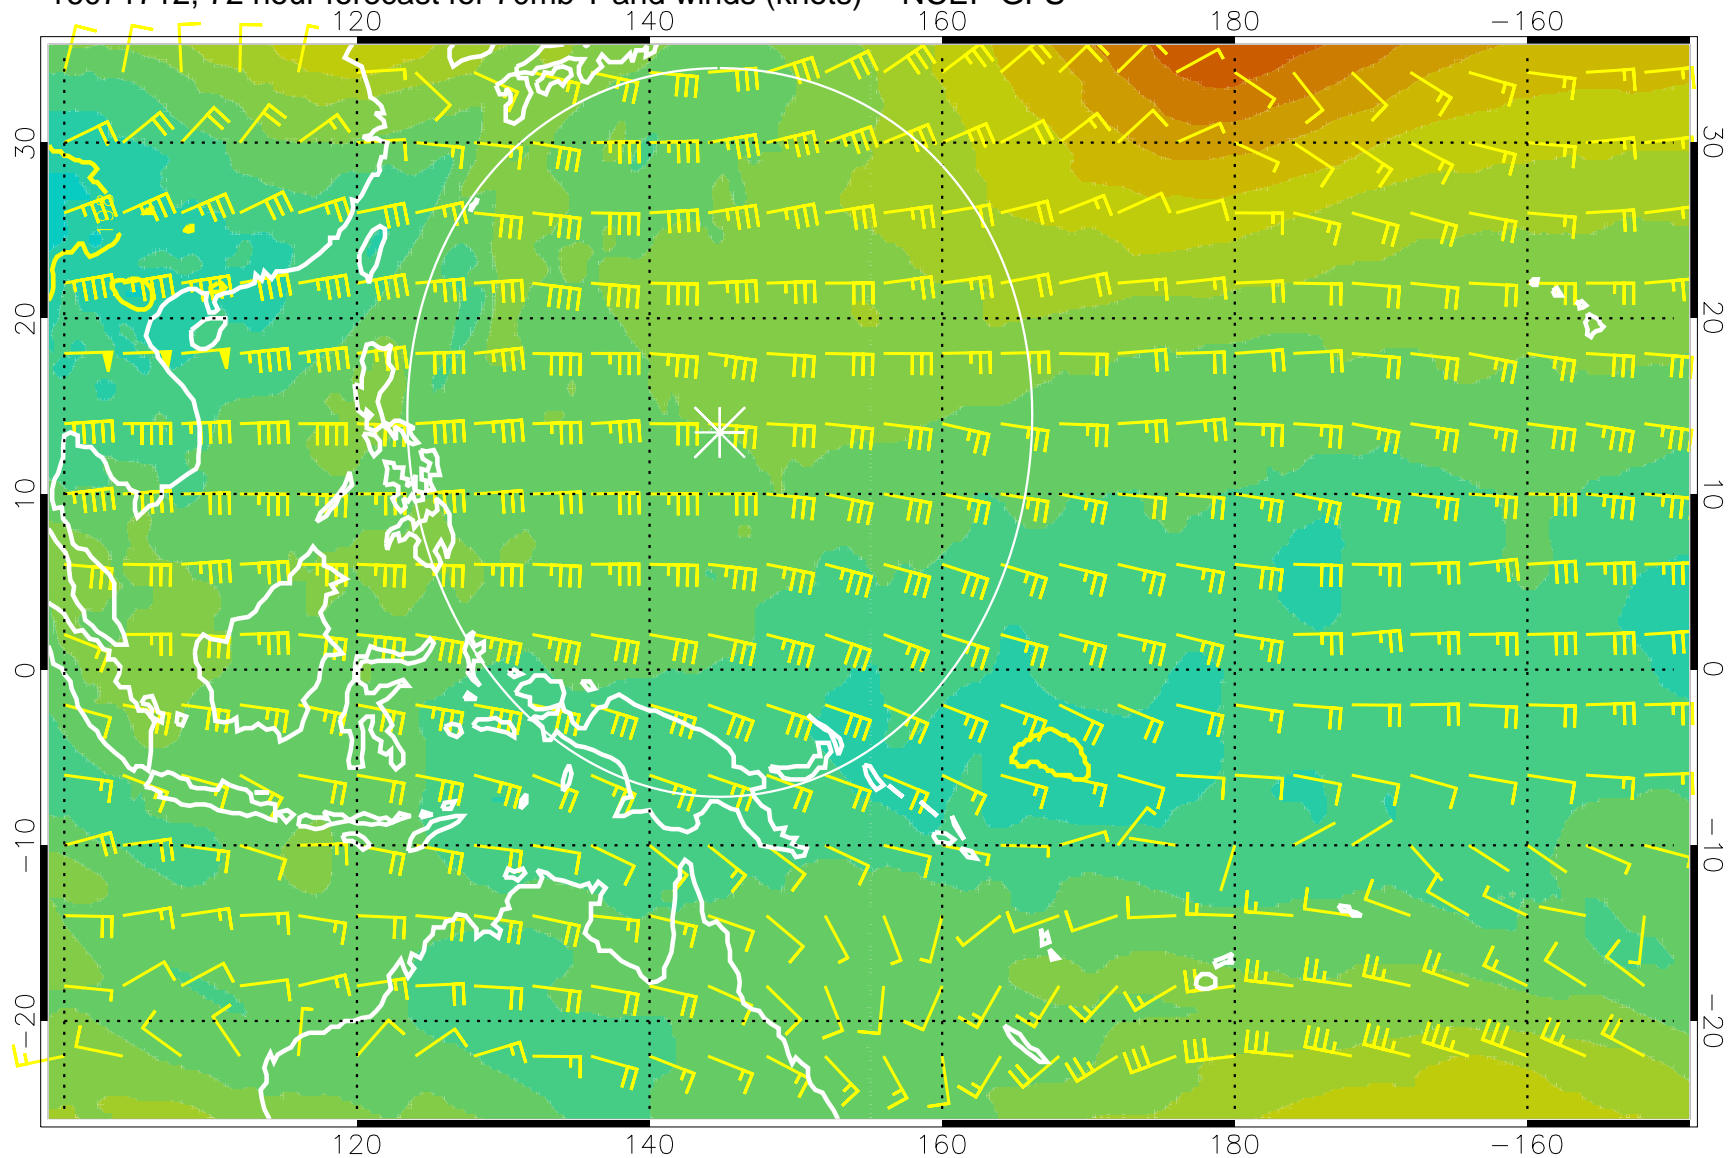

180      190      200      210      220

T, K

190K Isotherm    192.5K Isotherm  
195K Isotherm    197.5K Isotherm

Range ring of 2304 km

16071700, 60 hour forecast for 70mb T and winds (knots) -- NCEP GFS

180      190      200      210      220

T, K

190K Isotherm    192.5K Isotherm  
195K Isotherm    197.5K Isotherm

Range ring of 2304 km

16071706, 66 hour forecast for 70mb T and winds (knots) -- NCEP GFS

180 190 200 210 220

T, K

190K Isotherm 192.5K Isotherm  
195K Isotherm 197.5K Isotherm

Range ring of 2304 km

16071712, 72 hour forecast for 70mb T and winds (knots) -- NCEP GFS

180      190      200      210      220

T, K

190K Isotherm    192.5K Isotherm  
195K Isotherm    197.5K Isotherm

Range ring of 2304 km

16071718, 78 hour forecast for 70mb T and winds (knots) -- NCEP GFS

180      190      200      210      220  
T, K

190K Isotherm    192.5K Isotherm  
195K Isotherm    197.5K Isotherm

Range ring of 2304 km