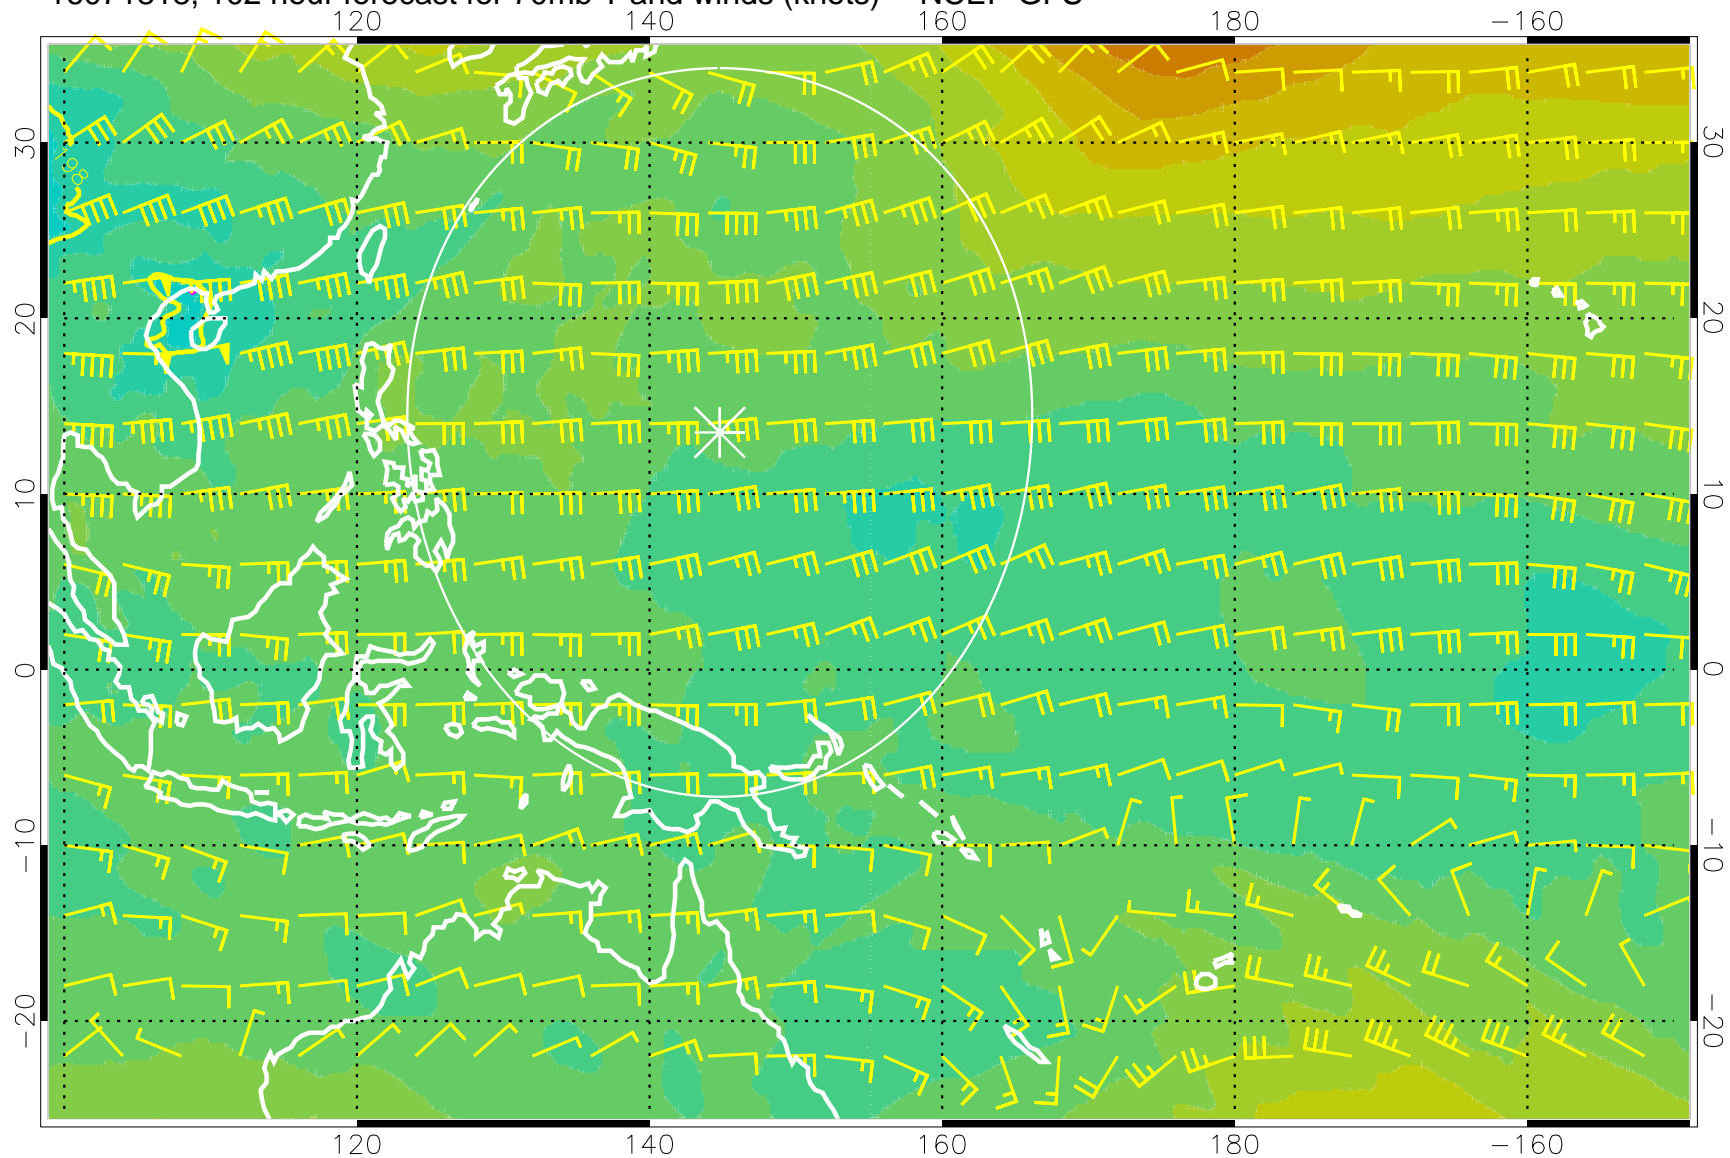

16071800, 84 hour forecast for 70mb T and winds (knots) -- NCEP GFS

180    190    200    210    220  
T, K

190K Isotherm    192.5K Isotherm  
195K Isotherm    197.5K Isotherm

Range ring of 2304 km

16071806, 90 hour forecast for 70mb T and winds (knots) -- NCEP GFS

180      190      200      210      220

T, K

190K Isotherm    192.5K Isotherm  
195K Isotherm    197.5K Isotherm

Range ring of 2304 km

16071812, 96 hour forecast for 70mb T and winds (knots) -- NCEP GFS

180 190 200 210 220

T, K

190K Isotherm 192.5K Isotherm  
195K Isotherm 197.5K Isotherm

Range ring of 2304 km

16071818, 102 hour forecast for 70mb T and winds (knots) -- NCEP GFS

180 190 200 210 220

T, K

190K Isotherm 192.5K Isotherm  
195K Isotherm 197.5K Isotherm