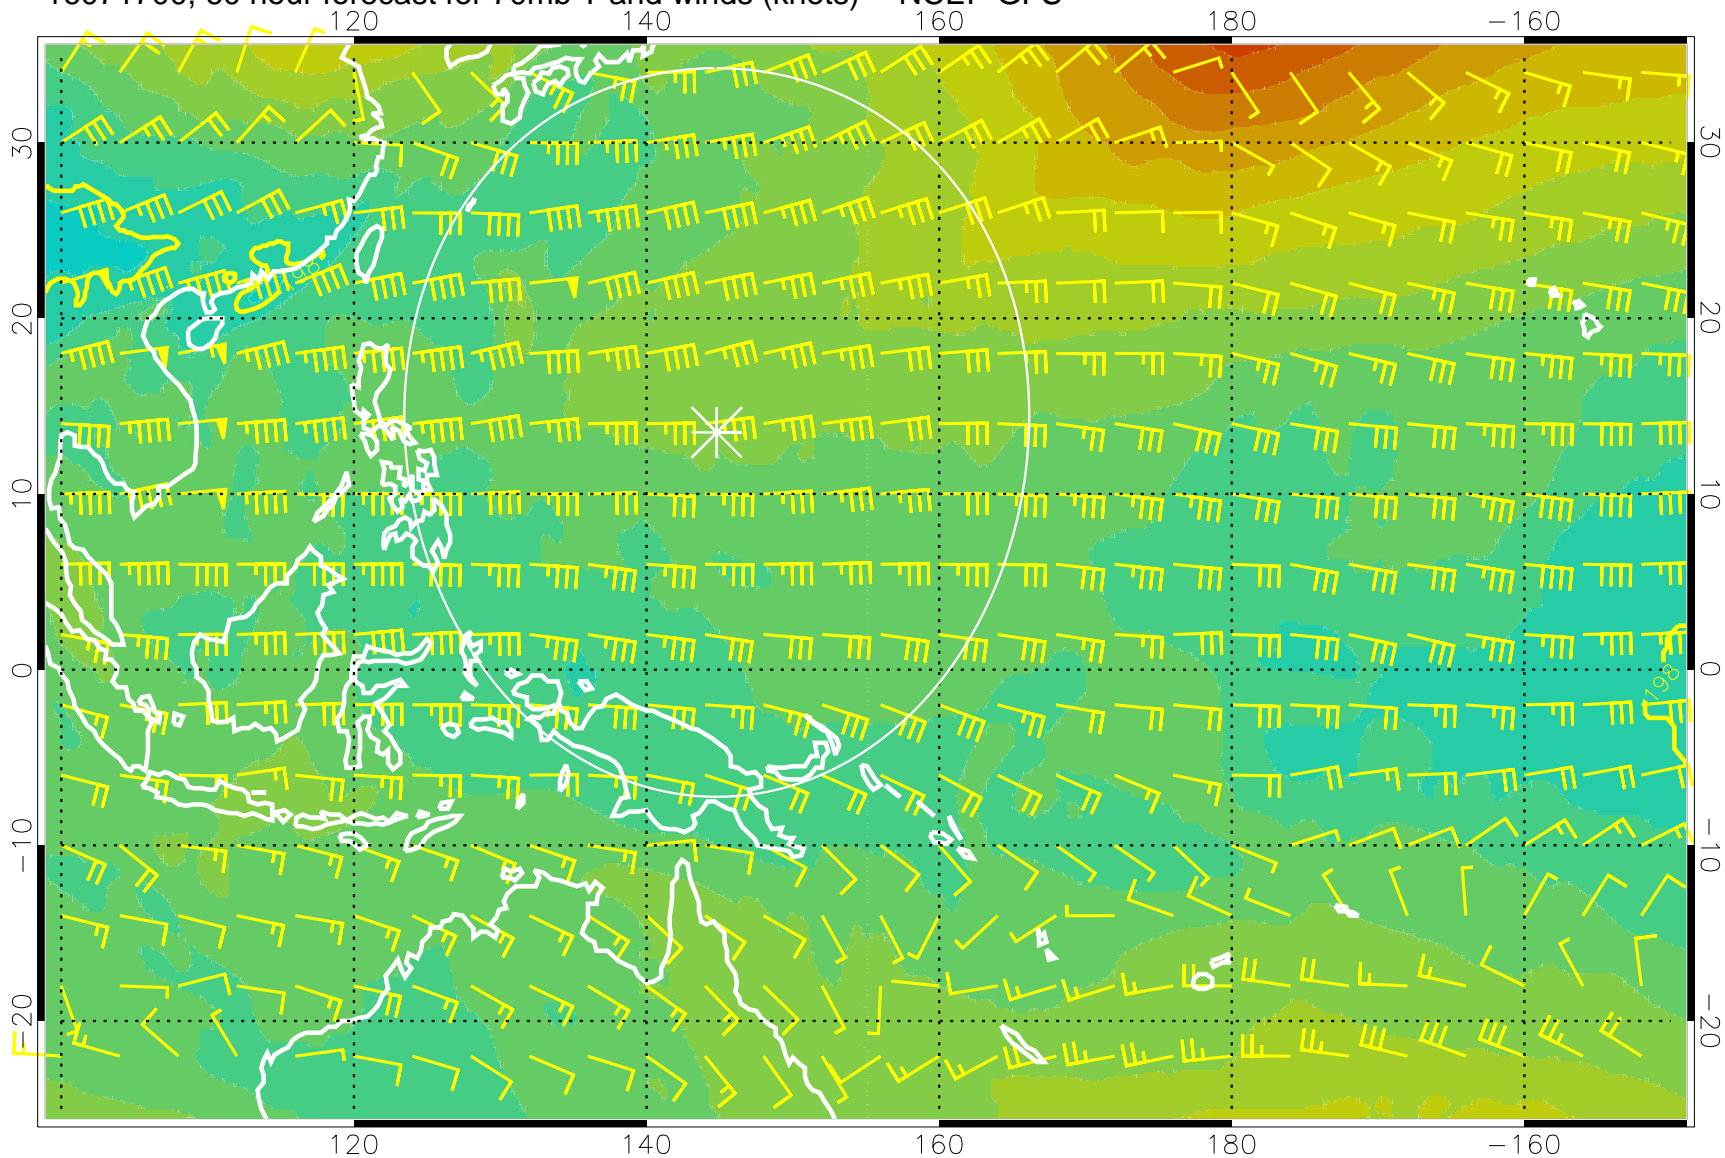

180 190 200 210 220  
T, K

190K Isotherm 192.5K Isotherm  
195K Isotherm 197.5K Isotherm

Range ring of 2304 km

16071606, 42 hour forecast for 70mb T and winds (knots) -- NCEP GFS

180 190 200 210 220

T, K

190K Isotherm 192.5K Isotherm  
195K Isotherm 197.5K Isotherm

Range ring of 2304 km

16071612, 48 hour forecast for 70mb T and winds (knots) -- NCEP GFS

180 190 200 210 220

T, K

190K Isotherm 192.5K Isotherm  
195K Isotherm 197.5K Isotherm

Range ring of 2304 km

16071618, 54 hour forecast for 70mb T and winds (knots) -- NCEP GFS

180      190      200      210      220

T, K

190K Isotherm    192.5K Isotherm  
195K Isotherm    197.5K Isotherm

Range ring of 2304 km

16071700, 60 hour forecast for 70mb T and winds (knots) -- NCEP GFS

180      190      200      210      220

T, K

190K Isotherm    192.5K Isotherm  
195K Isotherm    197.5K Isotherm

Range ring of 2304 km

16071706, 66 hour forecast for 70mb T and winds (knots) -- NCEP GFS

180 190 200 210 220

T, K

190K Isotherm 192.5K Isotherm  
195K Isotherm 197.5K Isotherm