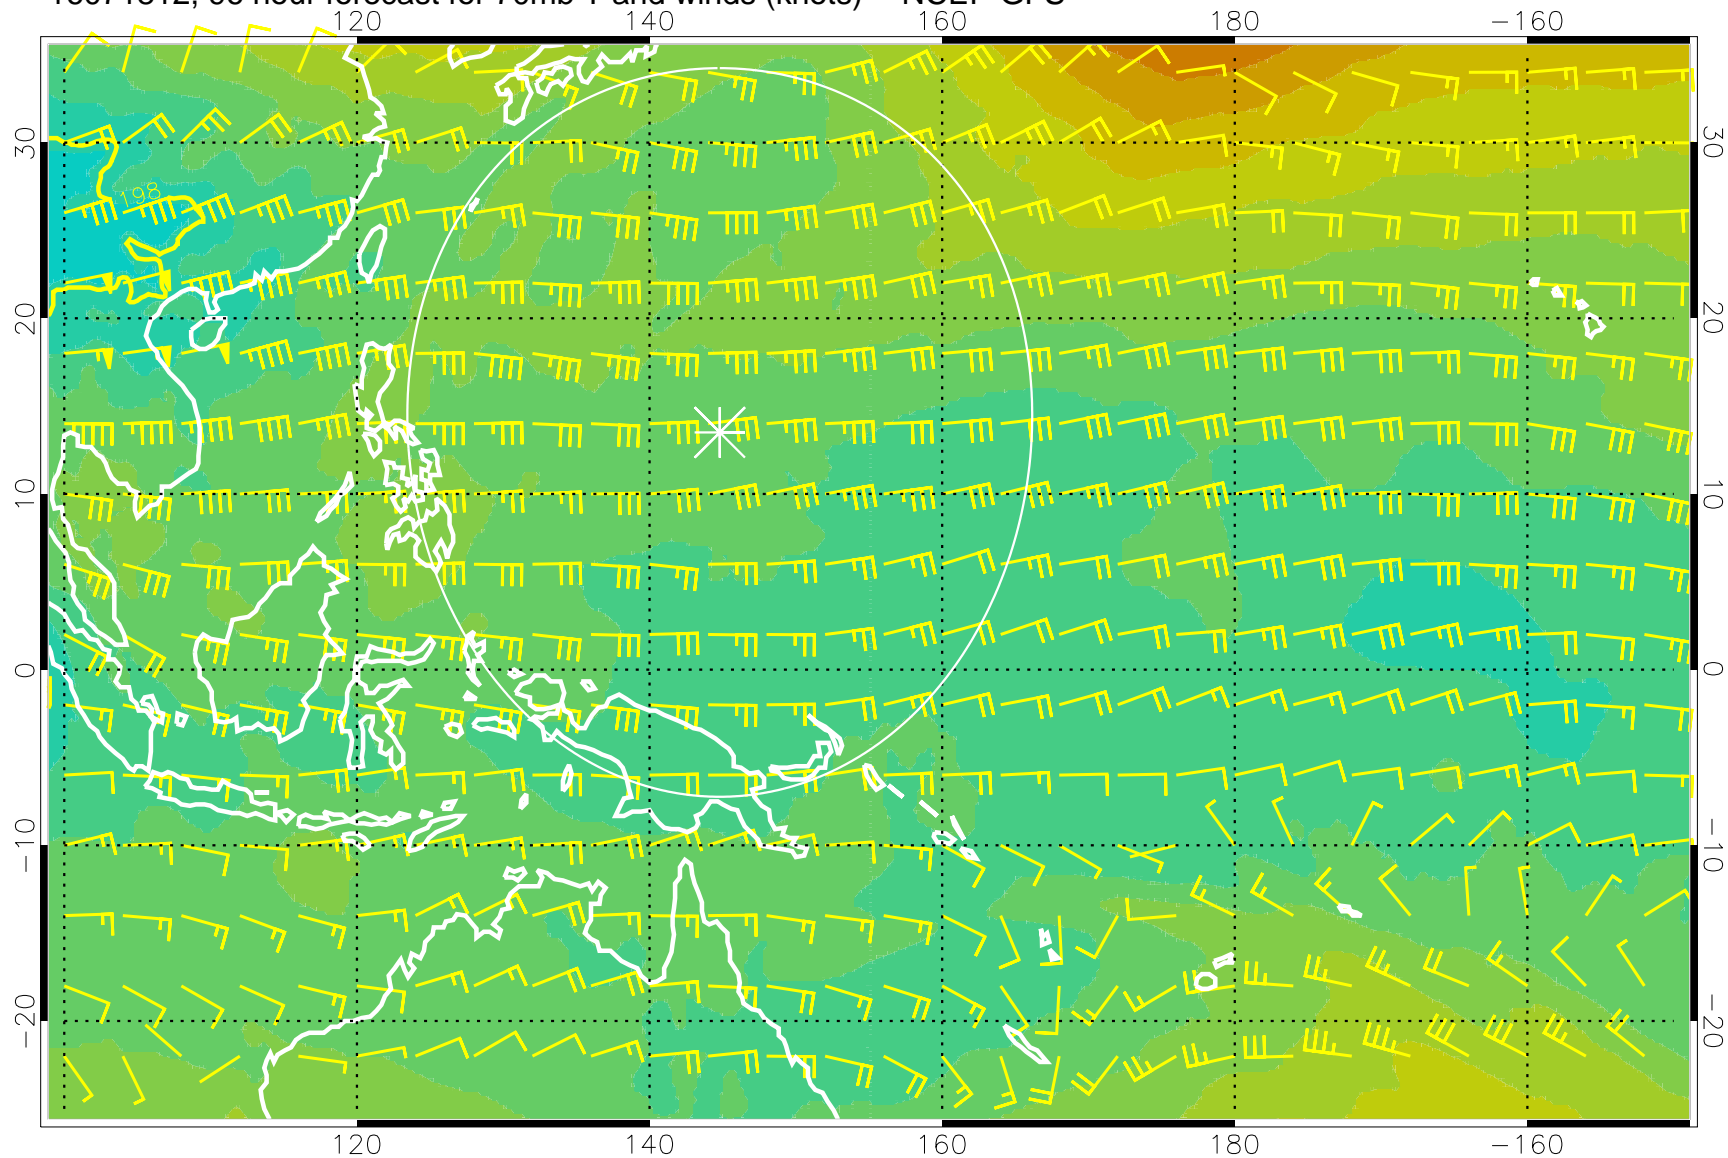

16071718, 78 hour forecast for 70mb T and winds (knots) -- NCEP GFS

180      190      200      210      220  
T, K

190K Isotherm    192.5K Isotherm  
195K Isotherm    197.5K Isotherm

Range ring of 2304 km

16071800, 84 hour forecast for 70mb T and winds (knots) -- NCEP GFS

180    190    200    210    220  
T, K

190K Isotherm    192.5K Isotherm  
195K Isotherm    197.5K Isotherm

Range ring of 2304 km

16071806, 90 hour forecast for 70mb T and winds (knots) -- NCEP GFS

180      190      200      210      220

T, K

190K Isotherm    192.5K Isotherm  
195K Isotherm    197.5K Isotherm

Range ring of 2304 km

16071812, 96 hour forecast for 70mb T and winds (knots) -- NCEP GFS

180 190 200 210 220

T, K

190K Isotherm 192.5K Isotherm  
195K Isotherm 197.5K Isotherm

Range ring of 2304 km

16071818, 102 hour forecast for 70mb T and winds (knots) -- NCEP GFS

180 190 200 210 220

T, K

190K Isotherm 192.5K Isotherm  
195K Isotherm 197.5K Isotherm