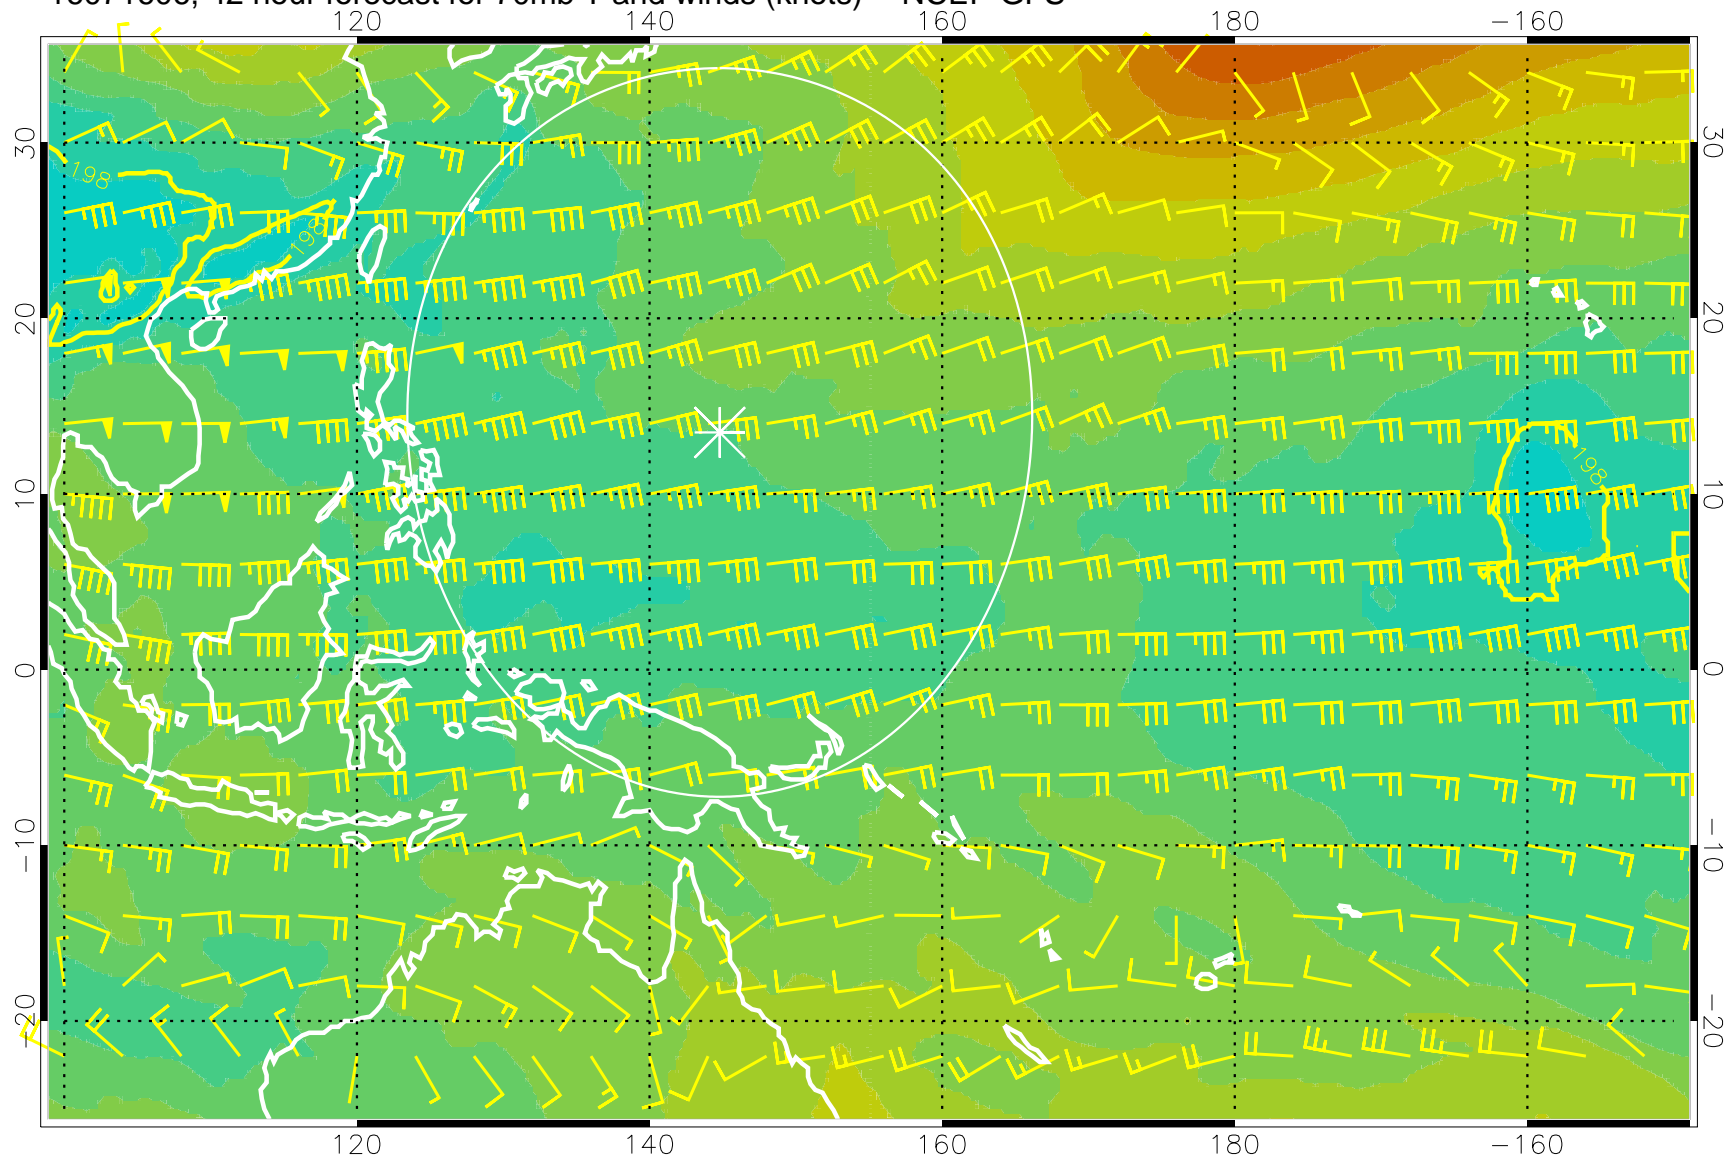

180      190      200      210      220  
T, K

190K Isotherm    192.5K Isotherm  
195K Isotherm    197.5K Isotherm

Range ring of 2304 km

16071600, 36 hour forecast for 70mb T and winds (knots) -- NCEP GFS

180 190 200 210 220  
T, K

190K Isotherm 192.5K Isotherm  
195K Isotherm 197.5K Isotherm

Range ring of 2304 km

16071606, 42 hour forecast for 70mb T and winds (knots) -- NCEP GFS

180 190 200 210 220

T, K

190K Isotherm 192.5K Isotherm  
195K Isotherm 197.5K Isotherm