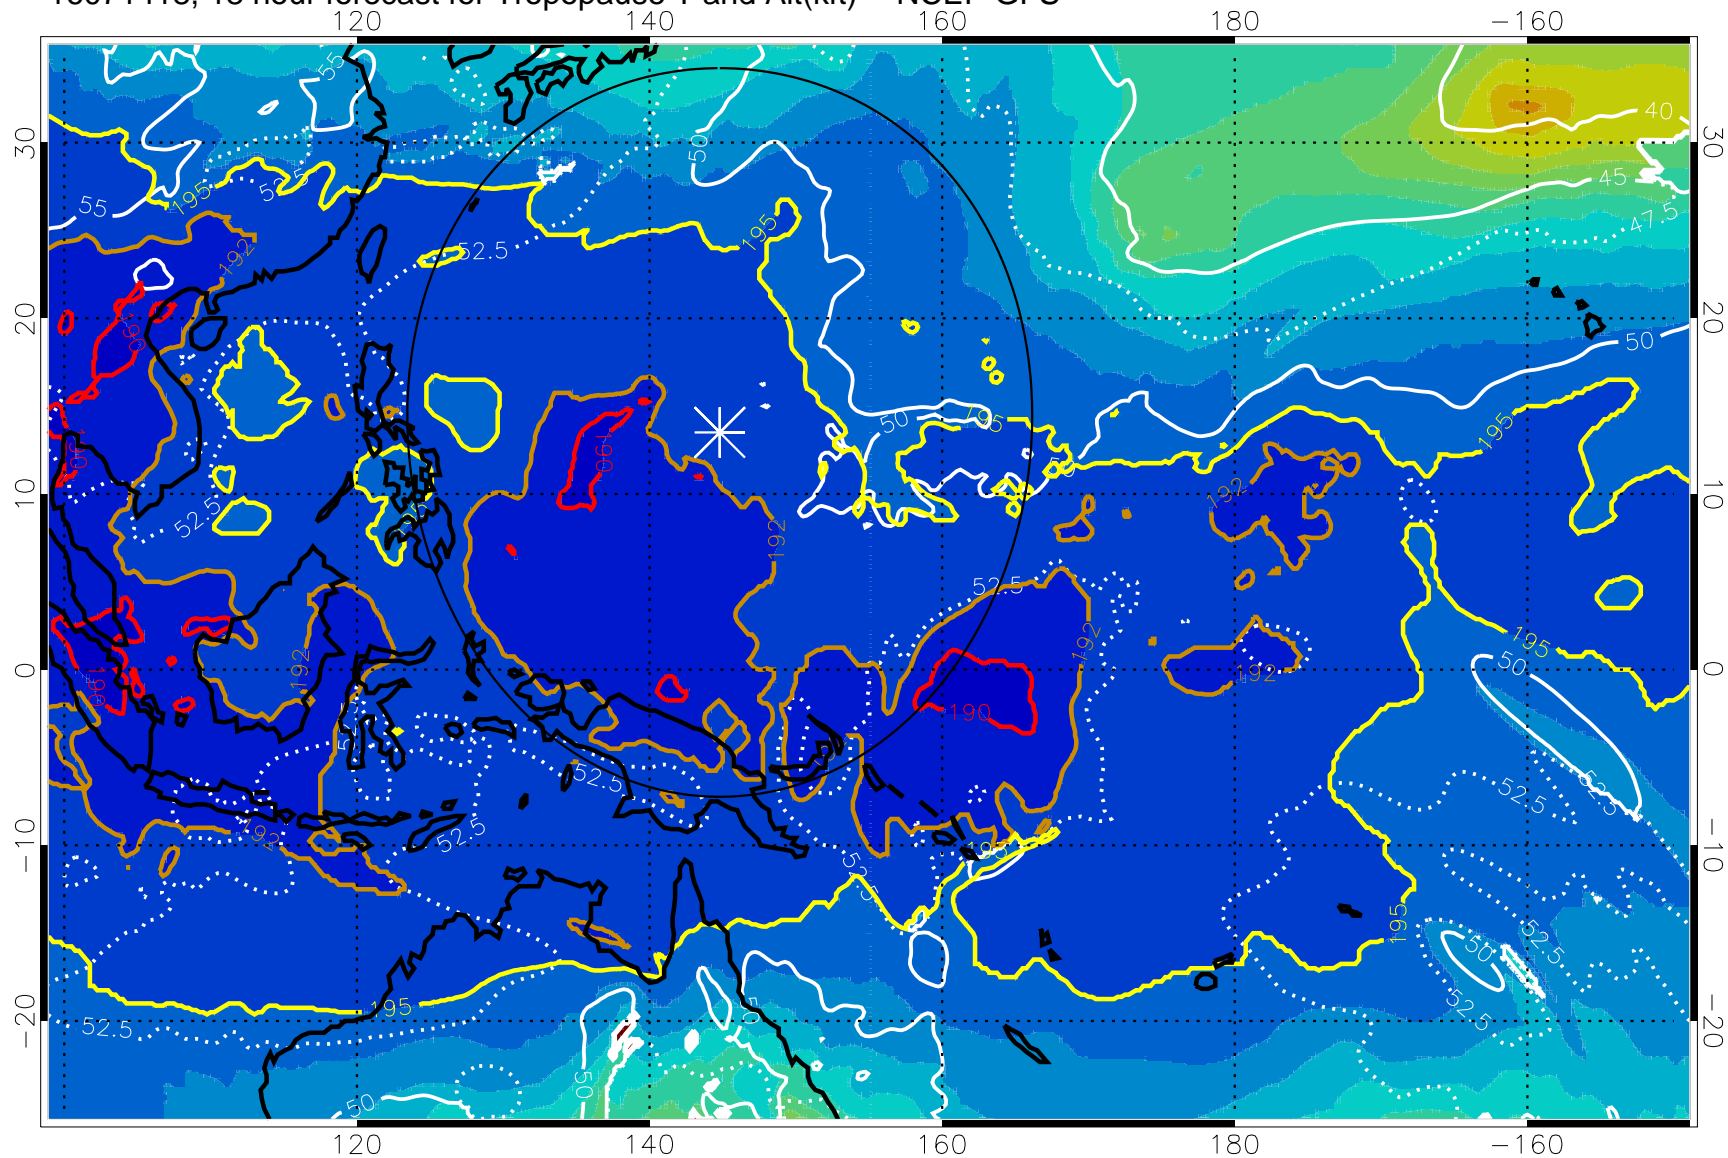

16071412, 12 hour forecast for Tropopause T and Alt(kft) -- NCEP GFS

190 200 210 220 230

Tropopause T, K

Tropopause Altitude in kft (white)

192.5K Isotherm 195K Isotherm  
187.5K Isotherm 190K Isotherm

Range ring of 2304 km

16071418, 18 hour forecast for Tropopause T and Alt(kft) -- NCEP GFS

190      200      210      220      230  
Tropopause T, K

Tropopause Altitude in kft (white)

192.5K Isotherm    195K Isotherm  
187.5K Isotherm    190K Isotherm