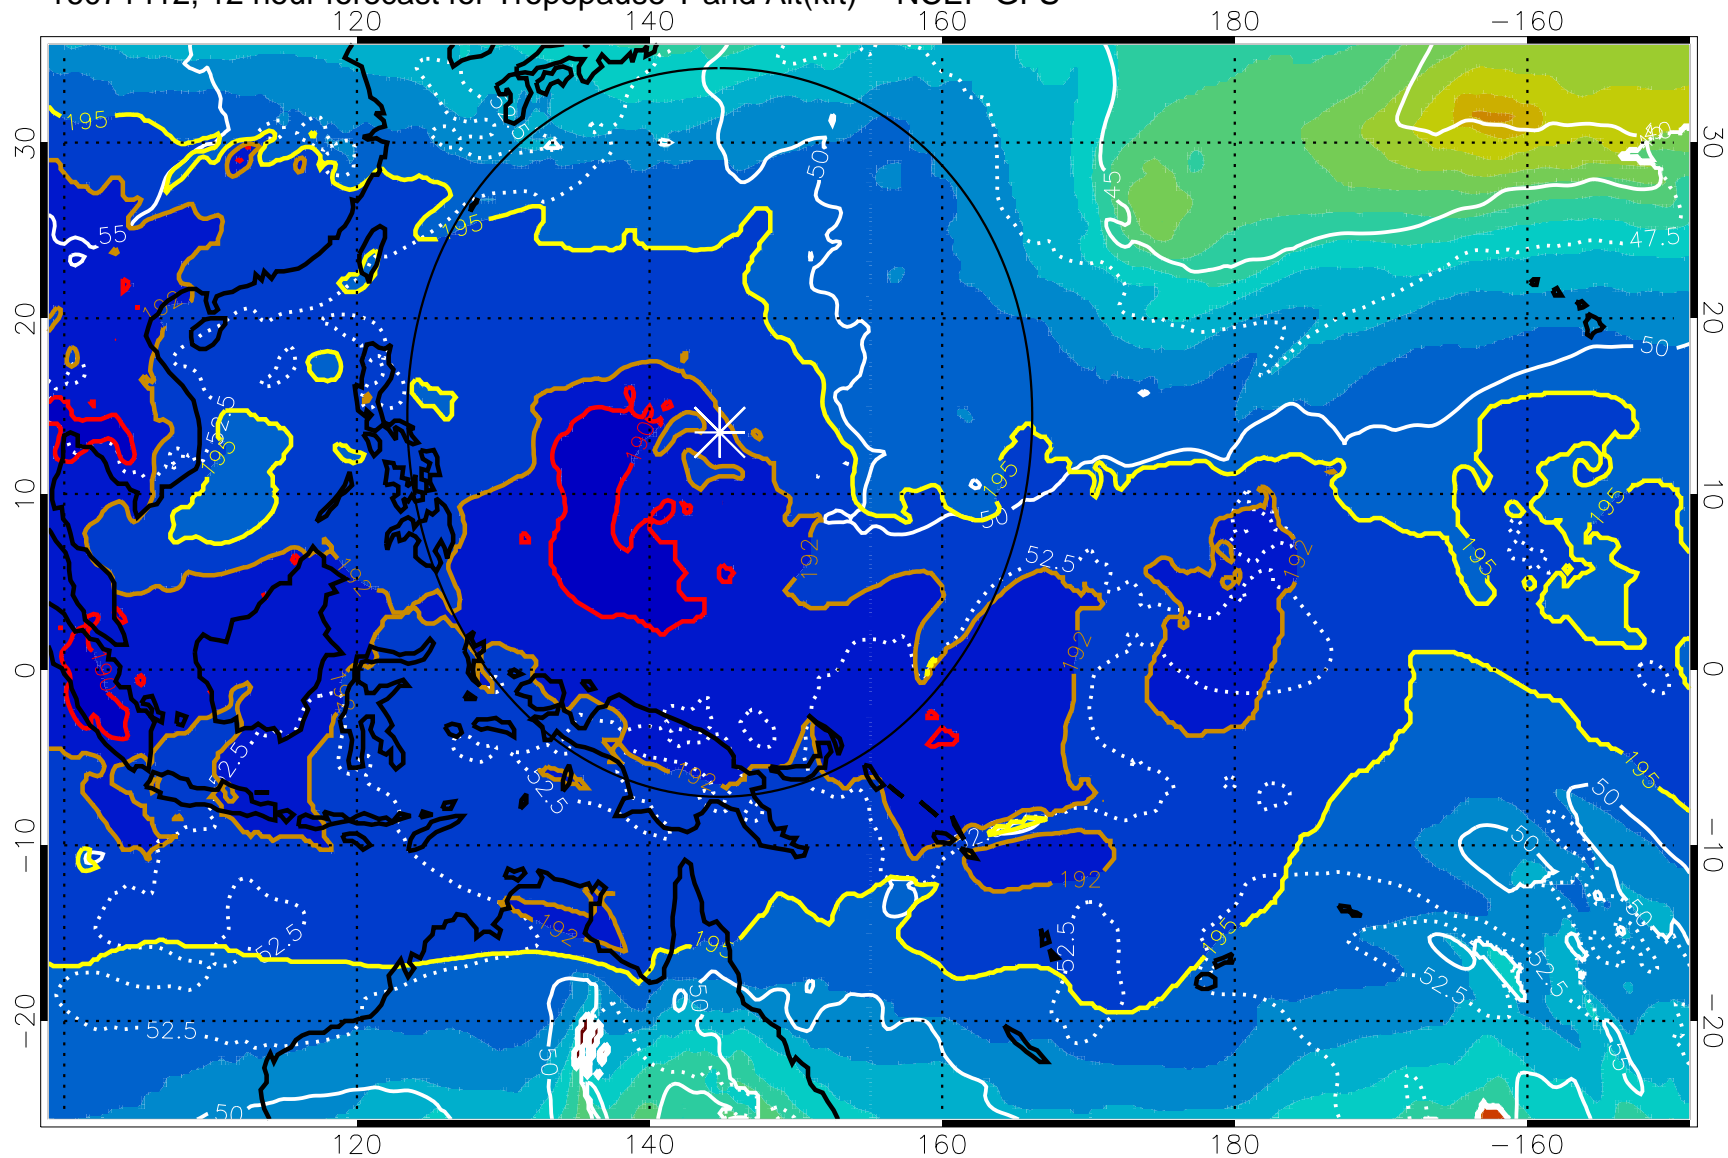

16071412, 12 hour forecast for Tropopause T and Alt(kft) -- NCEP GFS

190 200 210 220 230

Tropopause T, K

Tropopause Altitude in kft (white)

192.5K Isotherm 195K Isotherm  
187.5K Isotherm 190K Isotherm

Range ring of 2304 km

16071418, 18 hour forecast for Tropopause T and Alt(kft) -- NCEP GFS

190      200      210      220      230  
Tropopause T, K

Tropopause Altitude in kft (white)

192.5K Isotherm    195K Isotherm  
187.5K Isotherm    190K Isotherm