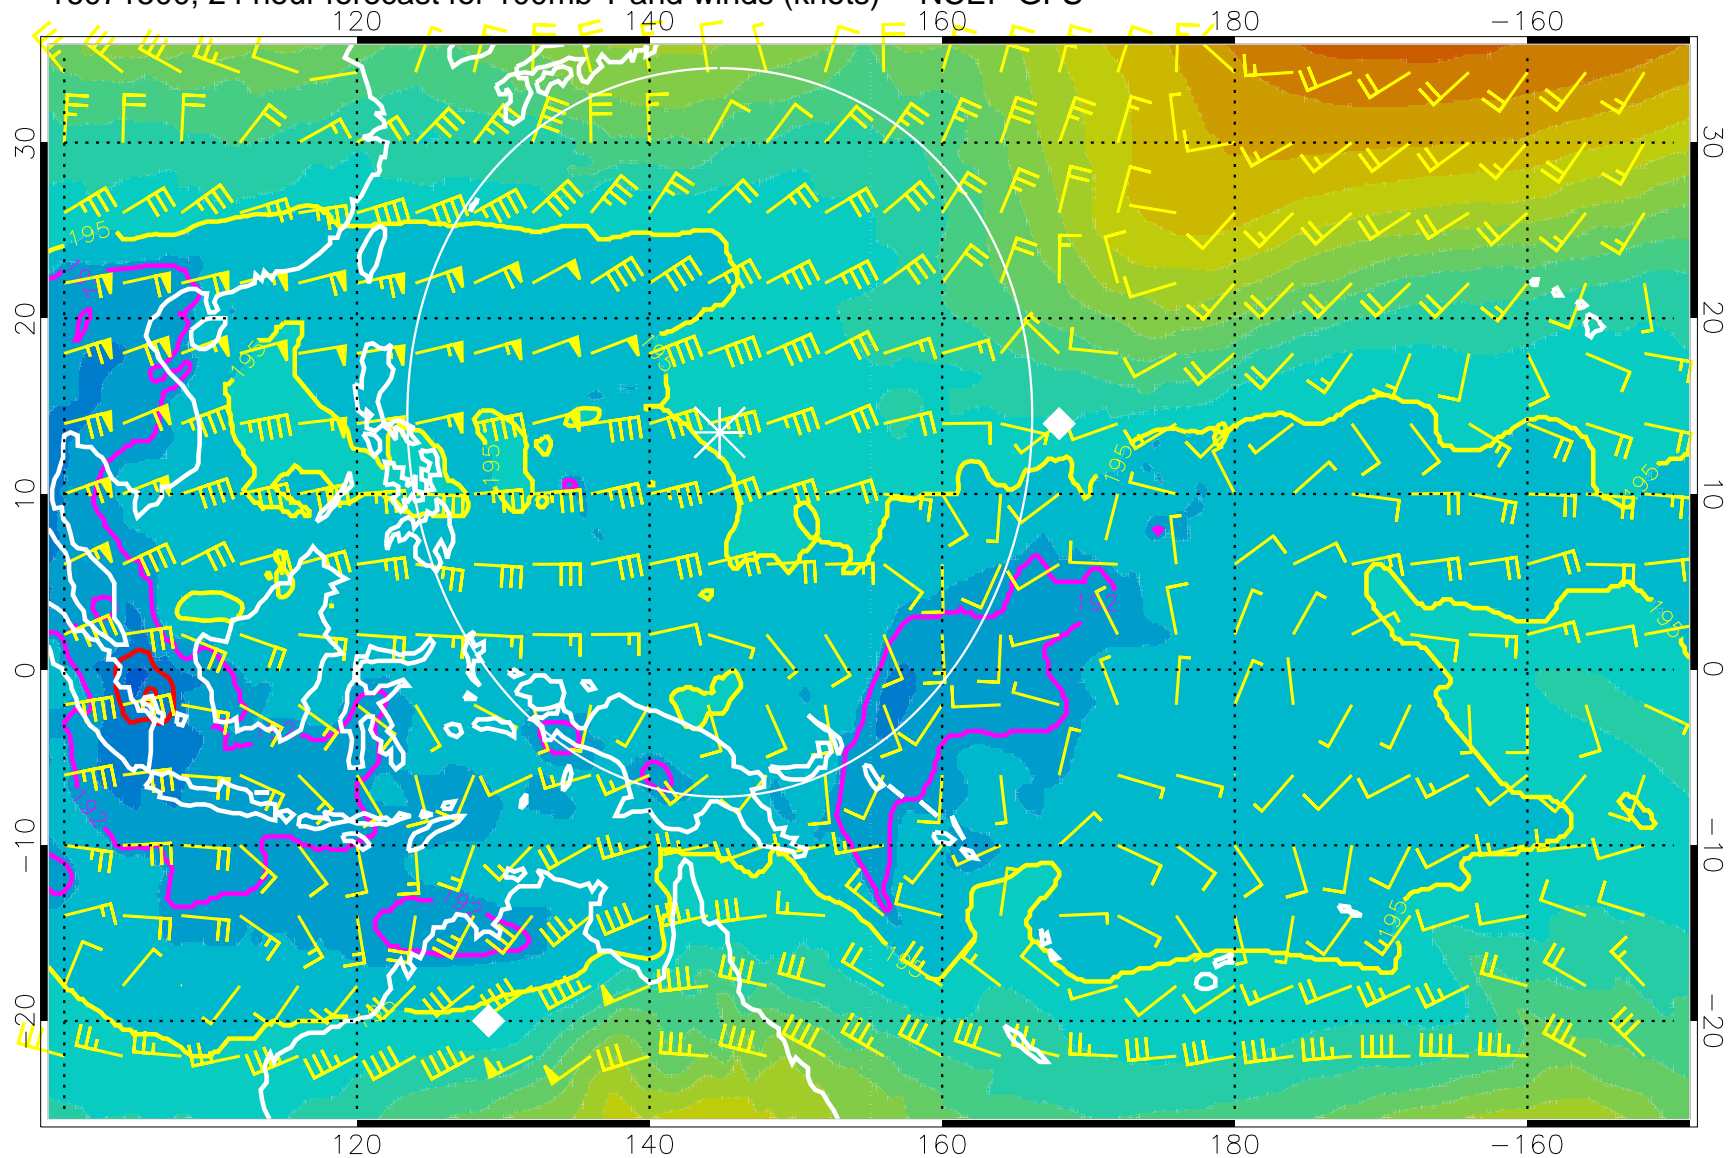

180 190 200 210 220

T, K

187.5K Isotherm 190K Isotherm  
192.5K Isotherm 195K Isotherm

Range ring of 2304 km

16071418, 18 hour forecast for 100mb T and winds (knots) -- NCEP GFS

180    190    200    210    220  
T, K

187.5K Isotherm 190K Isotherm  
192.5K Isotherm 195K Isotherm

Range ring of 2304 km

16071500, 24 hour forecast for 100mb T and winds (knots) -- NCEP GFS

180 190 200 210 220

T, K

187.5K Isotherm 190K Isotherm  
192.5K Isotherm 195K Isotherm

Range ring of 2304 km

16071506, 30 hour forecast for 100mb T and winds (knots) -- NCEP GFS

180 190 200 210 220

T, K

187.5K Isotherm 190K Isotherm  
192.5K Isotherm 195K Isotherm

Range ring of 2304 km

16071512, 36 hour forecast for 100mb T and winds (knots) -- NCEP GFS

180 190 200 210 220  
T, K

187.5K Isotherm 190K Isotherm  
192.5K Isotherm 195K Isotherm

Range ring of 2304 km

16071518, 42 hour forecast for 100mb T and winds (knots) -- NCEP GFS

180 190 200 210 220

T, K

187.5K Isotherm 190K Isotherm  
192.5K Isotherm 195K Isotherm