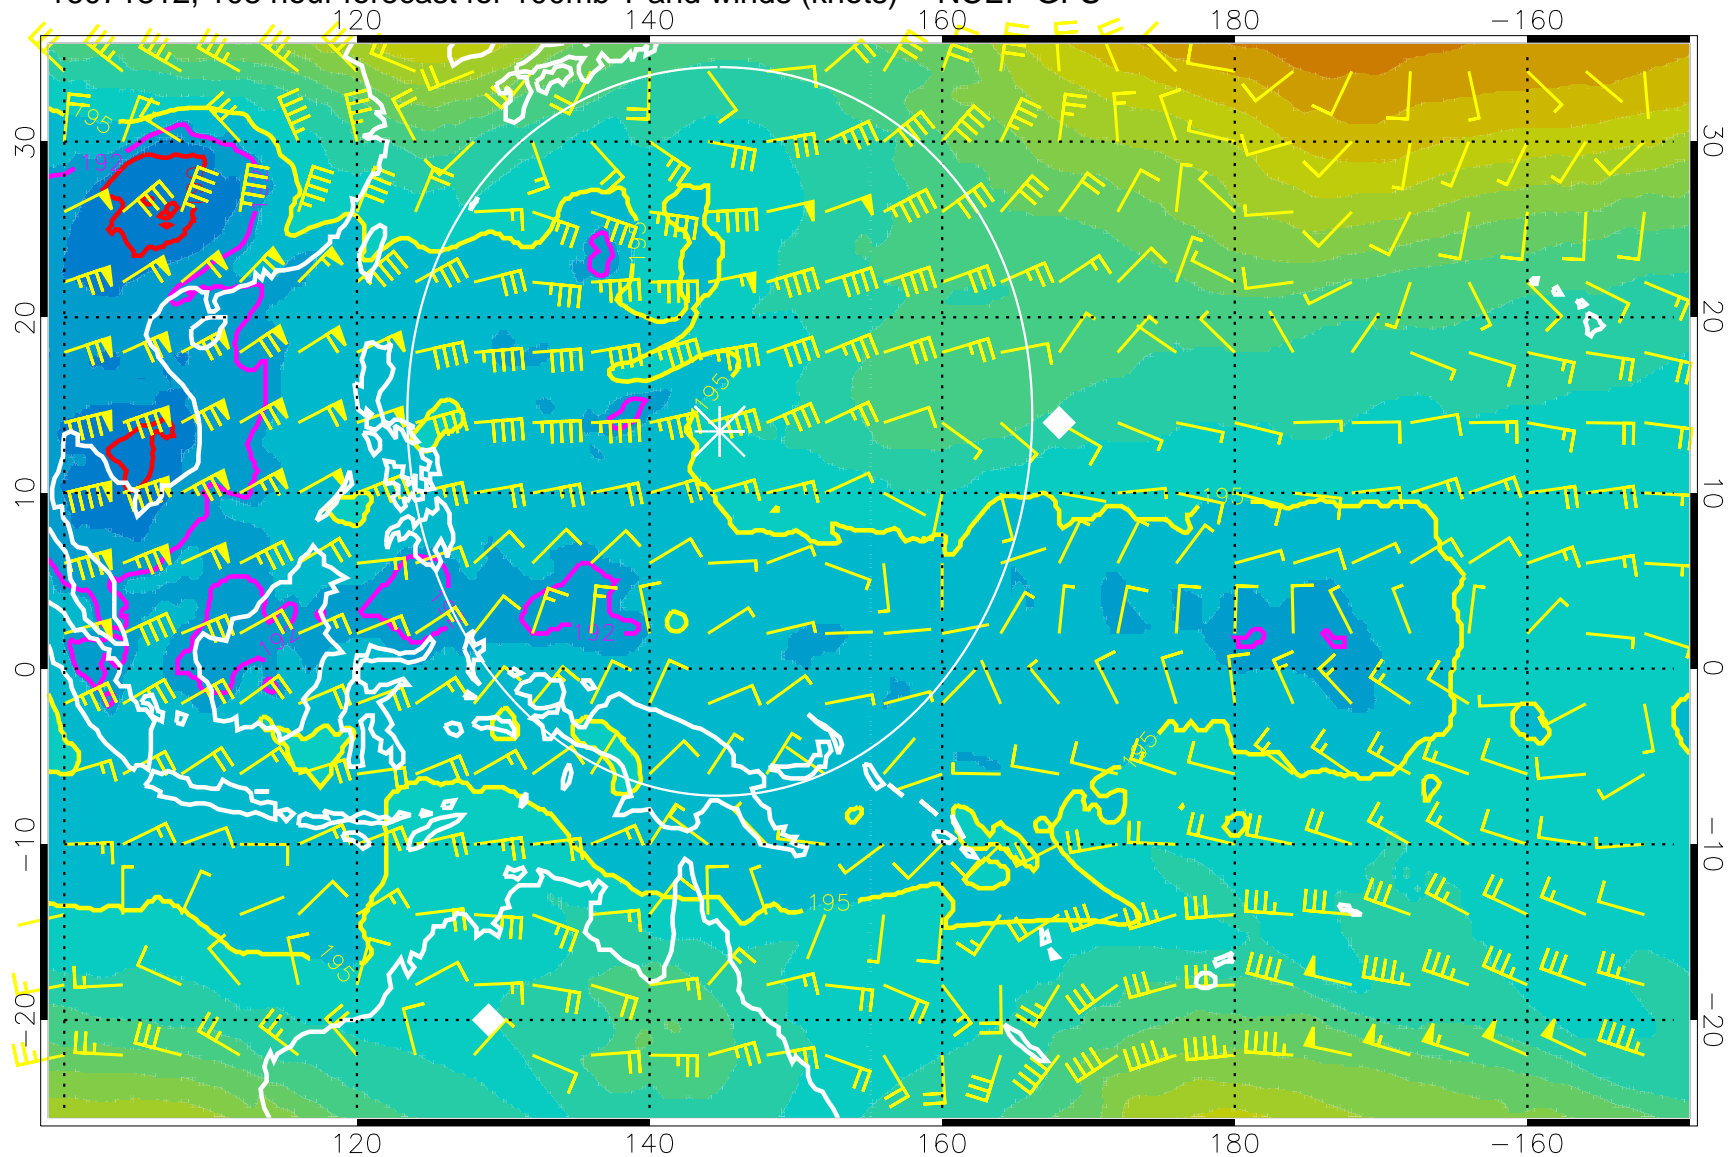

180 190 200 210 220

T, K

187.5K Isotherm 190K Isotherm  
192.5K Isotherm 195K Isotherm

Range ring of 2304 km

16071800, 96 hour forecast for 100mb T and winds (knots) -- NCEP GFS

180 190 200 210 220

T, K

187.5K Isotherm 190K Isotherm  
192.5K Isotherm 195K Isotherm

Range ring of 2304 km

16071806, 102 hour forecast for 100mb T and winds (knots) -- NCEP GFS

180 190 200 210 220  
T, K

187.5K Isotherm 190K Isotherm  
192.5K Isotherm 195K Isotherm

Range ring of 2304 km

16071812, 108 hour forecast for 100mb T and winds (knots) -- NCEP GFS

180 190 200 210 220

T, K

187.5K Isotherm 190K Isotherm  
192.5K Isotherm 195K Isotherm

Range ring of 2304 km

16071818, 114 hour forecast for 100mb T and winds (knots) -- NCEP GFS

180    190    200    210    220  
T, K

187.5K Isotherm 190K Isotherm  
192.5K Isotherm 195K Isotherm

Range ring of 2304 km

16071900, 120 hour forecast for 100mb T and winds (knots) -- NCEP GFS

180    190    200    210    220  
T, K

187.5K Isotherm 190K Isotherm  
192.5K Isotherm 195K Isotherm