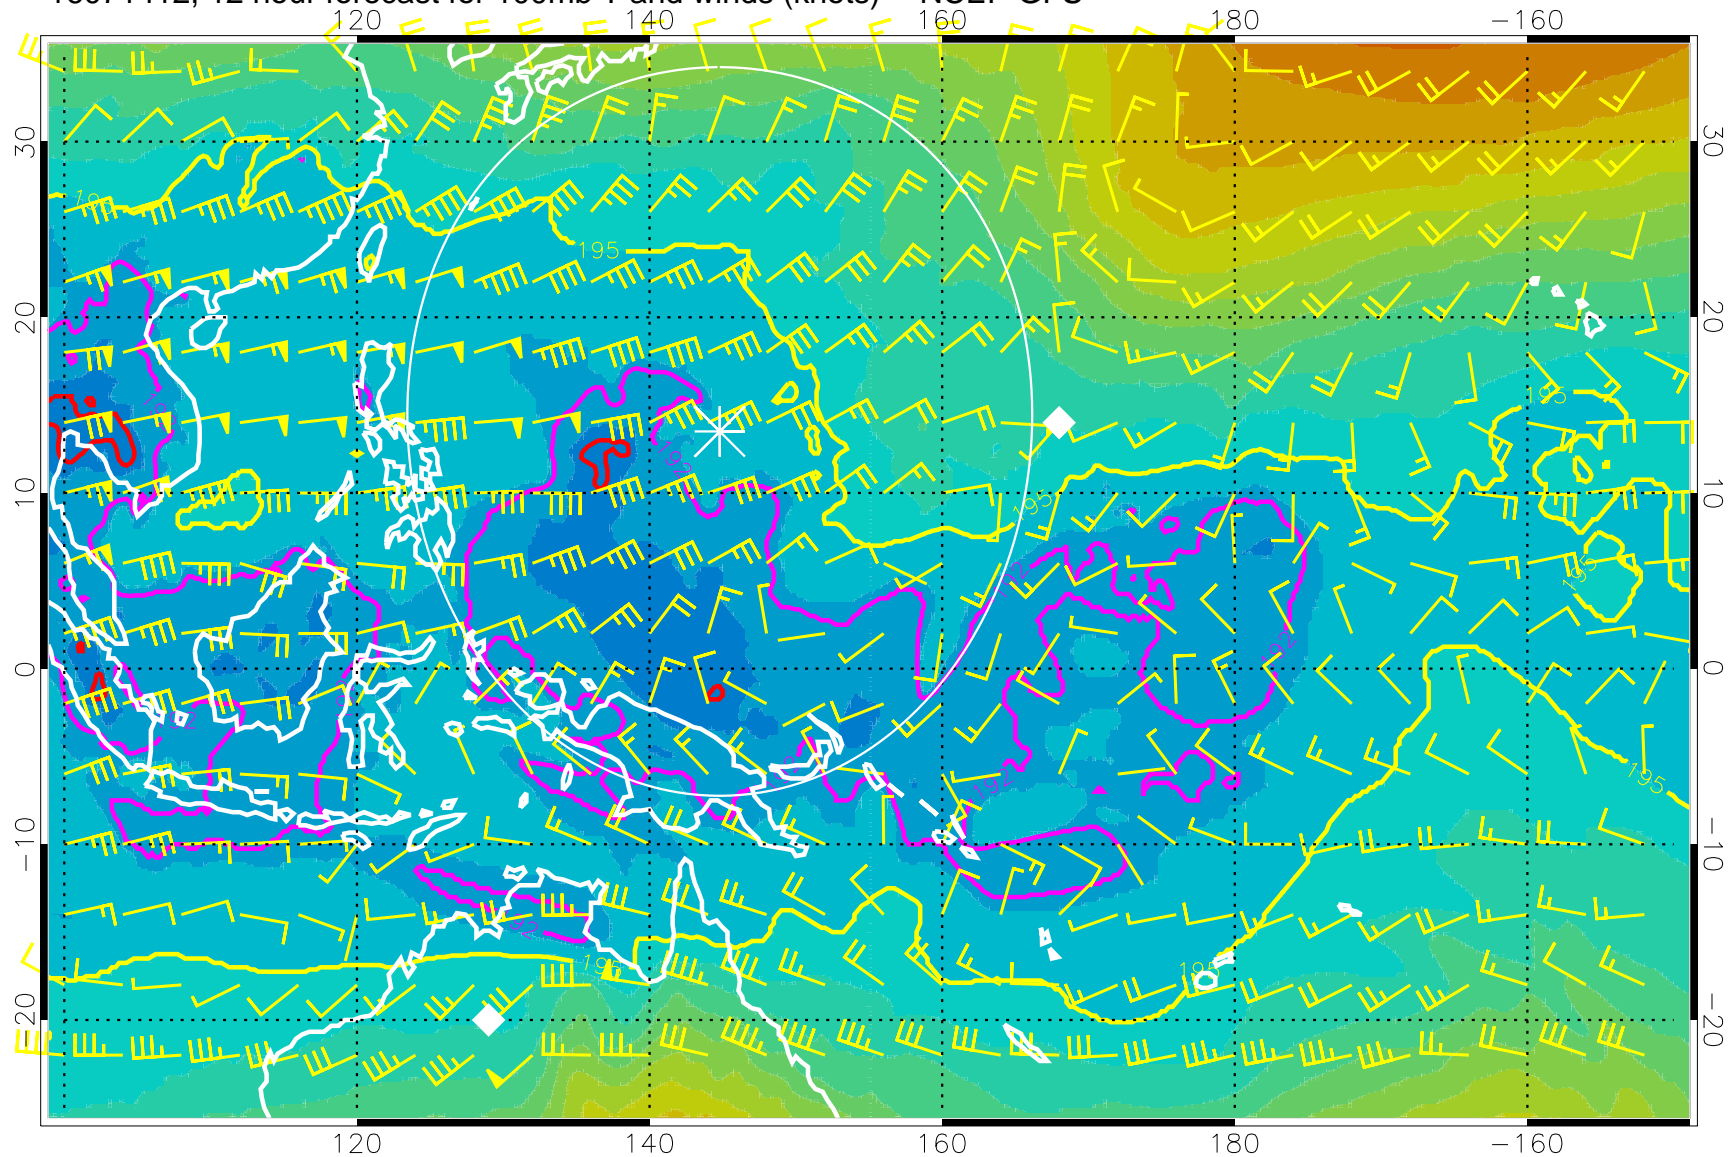

16071406, 6 hour forecast for 100mb T and winds (knots) -- NCEP GFS

180 190 200 210 220

T, K

187.5K Isotherm 190K Isotherm  
192.5K Isotherm 195K Isotherm

Range ring of 2304 km

16071412, 12 hour forecast for 100mb T and winds (knots) -- NCEP GFS

180 190 200 210 220

T, K

187.5K Isotherm 190K Isotherm  
192.5K Isotherm 195K Isotherm

Range ring of 2304 km

16071418, 18 hour forecast for 100mb T and winds (knots) -- NCEP GFS

180    190    200    210    220  
T, K

187.5K Isotherm 190K Isotherm  
192.5K Isotherm 195K Isotherm

Range ring of 2304 km

16071500, 24 hour forecast for 100mb T and winds (knots) -- NCEP GFS

180 190 200 210 220

T, K

187.5K Isotherm 190K Isotherm  
192.5K Isotherm 195K Isotherm

180 190 200 210 220  
T, K

187.5K Isotherm 190K Isotherm  
192.5K Isotherm 195K Isotherm

Range ring of 2304 km

16071518, 42 hour forecast for 100mb T and winds (knots) -- NCEP GFS

180 190 200 210 220

T, K

187.5K Isotherm 190K Isotherm  
192.5K Isotherm 195K Isotherm