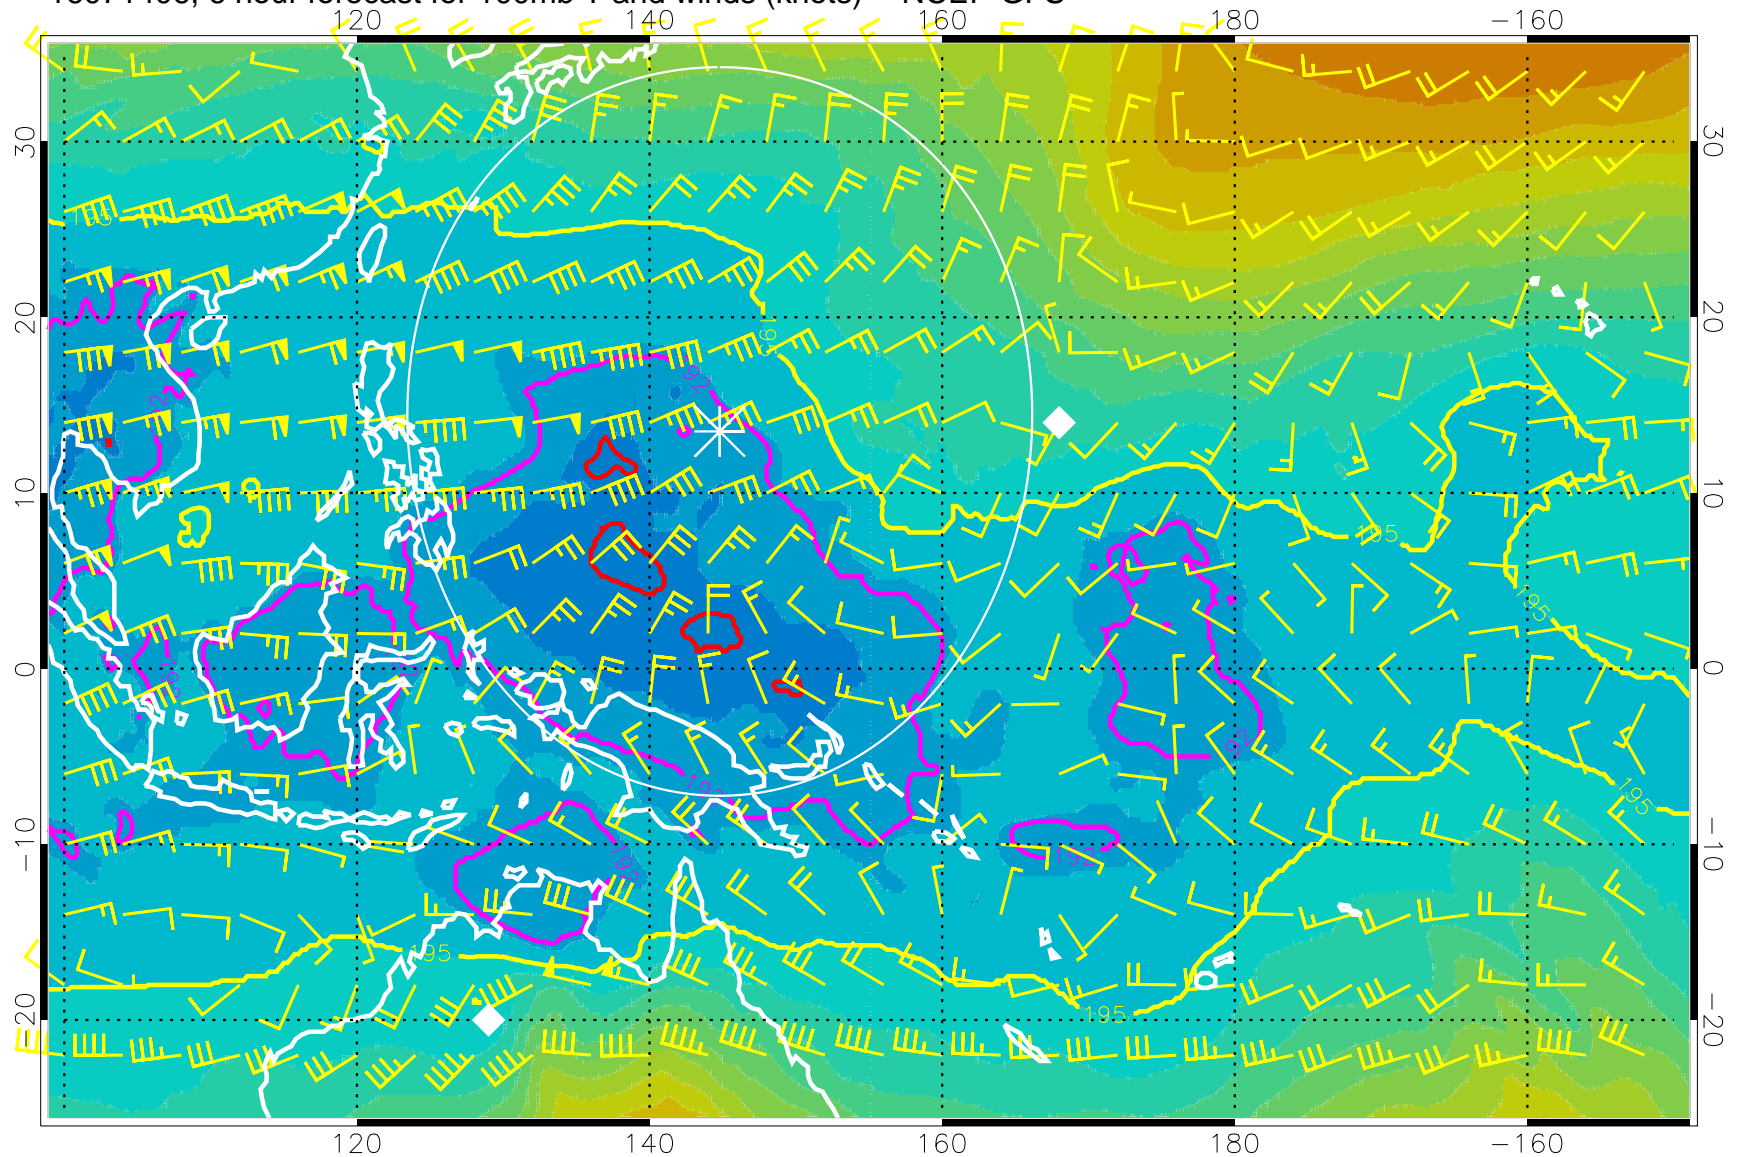

16071406, 6 hour forecast for 100mb T and winds (knots) -- NCEP GFS

180 190 200 210 220

T, K

187.5K Isotherm 190K Isotherm  
192.5K Isotherm 195K Isotherm

Range ring of 2304 km

16071412, 12 hour forecast for 100mb T and winds (knots) -- NCEP GFS

180 190 200 210 220

T, K

187.5K Isotherm 190K Isotherm  
192.5K Isotherm 195K Isotherm

Range ring of 2304 km

16071418, 18 hour forecast for 100mb T and winds (knots) -- NCEP GFS

180    190    200    210    220  
T, K

187.5K Isotherm 190K Isotherm  
192.5K Isotherm 195K Isotherm

Range ring of 2304 km

16071500, 24 hour forecast for 100mb T and winds (knots) -- NCEP GFS

180 190 200 210 220

T, K

187.5K Isotherm 190K Isotherm  
192.5K Isotherm 195K Isotherm

180 190 200 210 220  
T, K

187.5K Isotherm 190K Isotherm  
192.5K Isotherm 195K Isotherm

Range ring of 2304 km

16071518, 42 hour forecast for 100mb T and winds (knots) -- NCEP GFS

180 190 200 210 220

T, K

187.5K Isotherm 190K Isotherm  
192.5K Isotherm 195K Isotherm