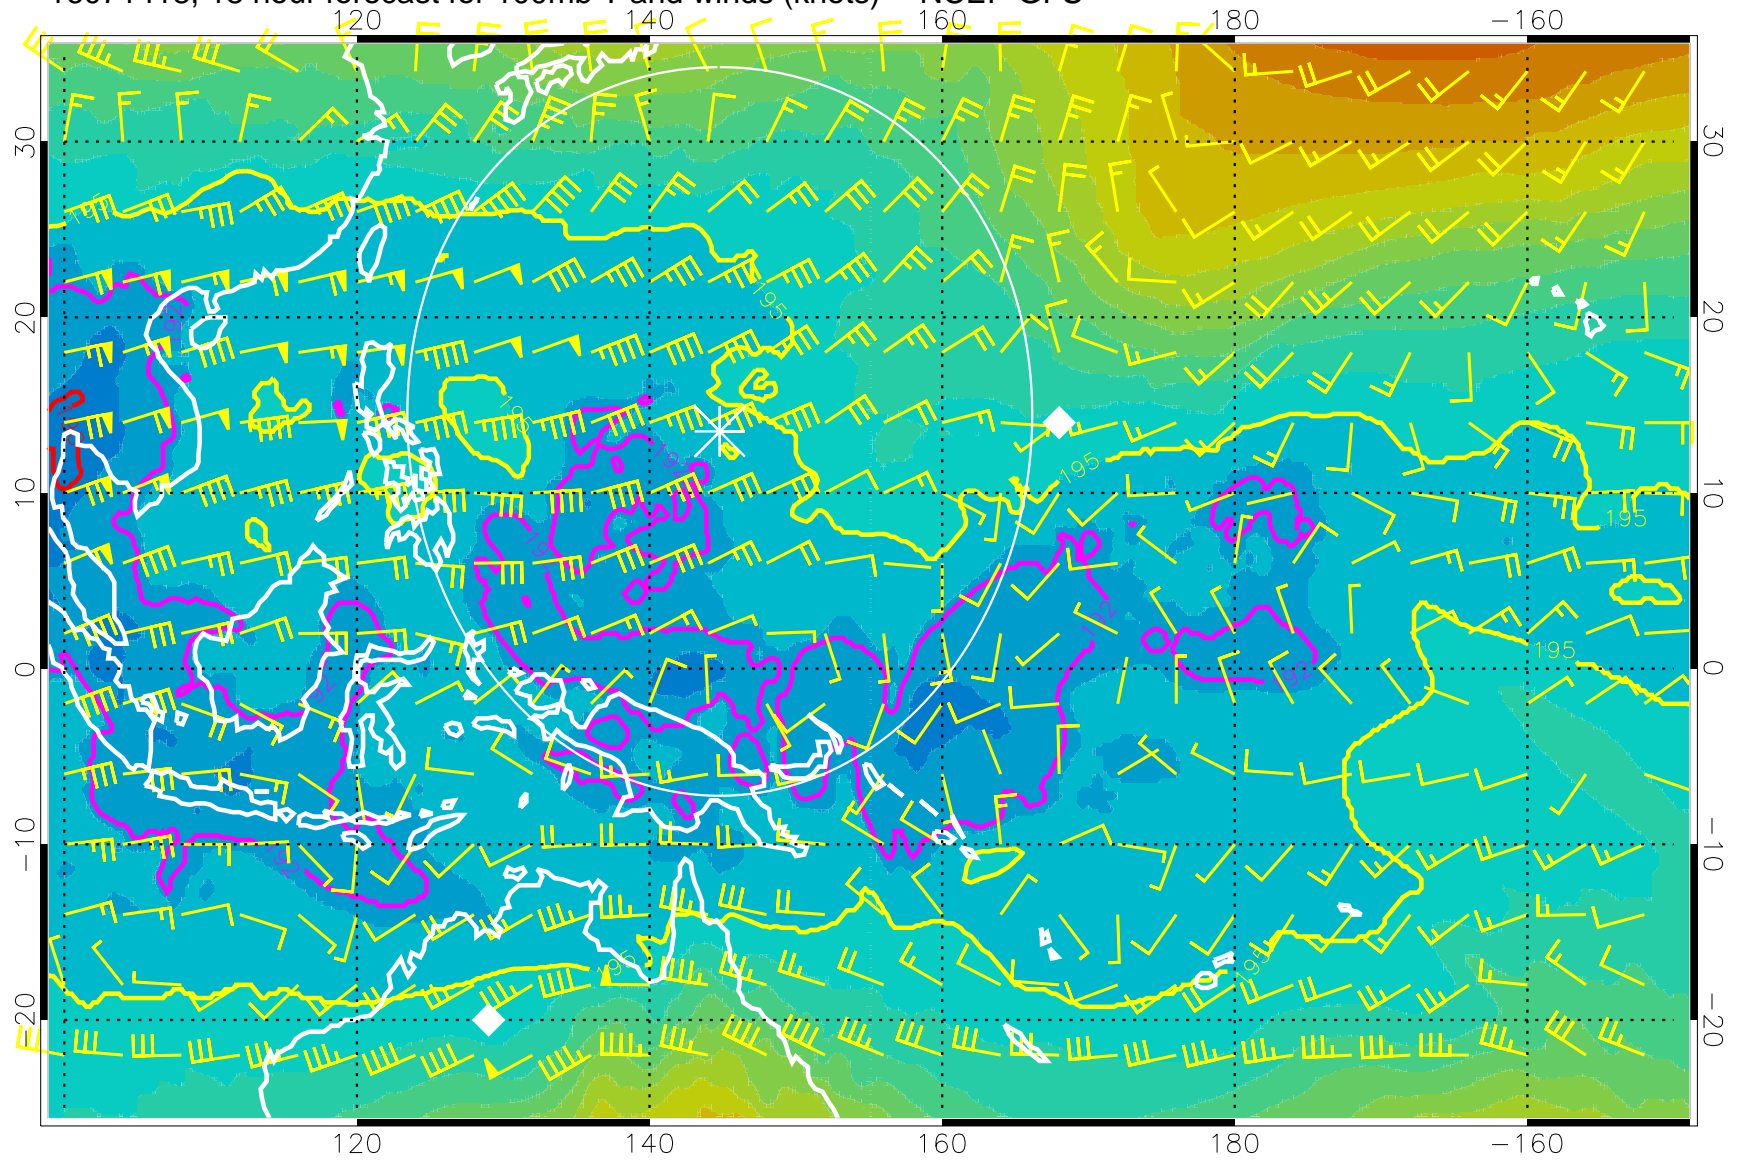

16071406, 6 hour forecast for 100mb T and winds (knots) -- NCEP GFS

180 190 200 210 220

T, K

187.5K Isotherm 190K Isotherm  
192.5K Isotherm 195K Isotherm

Range ring of 2304 km

16071412, 12 hour forecast for 100mb T and winds (knots) -- NCEP GFS

180 190 200 210 220

T, K

187.5K Isotherm 190K Isotherm  
192.5K Isotherm 195K Isotherm

Range ring of 2304 km

16071418, 18 hour forecast for 100mb T and winds (knots) -- NCEP GFS

180    190    200    210    220  
T, K

187.5K Isotherm 190K Isotherm  
192.5K Isotherm 195K Isotherm

Range ring of 2304 km

16071500, 24 hour forecast for 100mb T and winds (knots) -- NCEP GFS

180 190 200 210 220

T, K

187.5K Isotherm 190K Isotherm  
192.5K Isotherm 195K Isotherm

180 190 200 210 220  
T, K

187.5K Isotherm 190K Isotherm  
192.5K Isotherm 195K Isotherm

Range ring of 2304 km

16071518, 42 hour forecast for 100mb T and winds (knots) -- NCEP GFS

180 190 200 210 220

T, K

187.5K Isotherm 190K Isotherm  
192.5K Isotherm 195K Isotherm