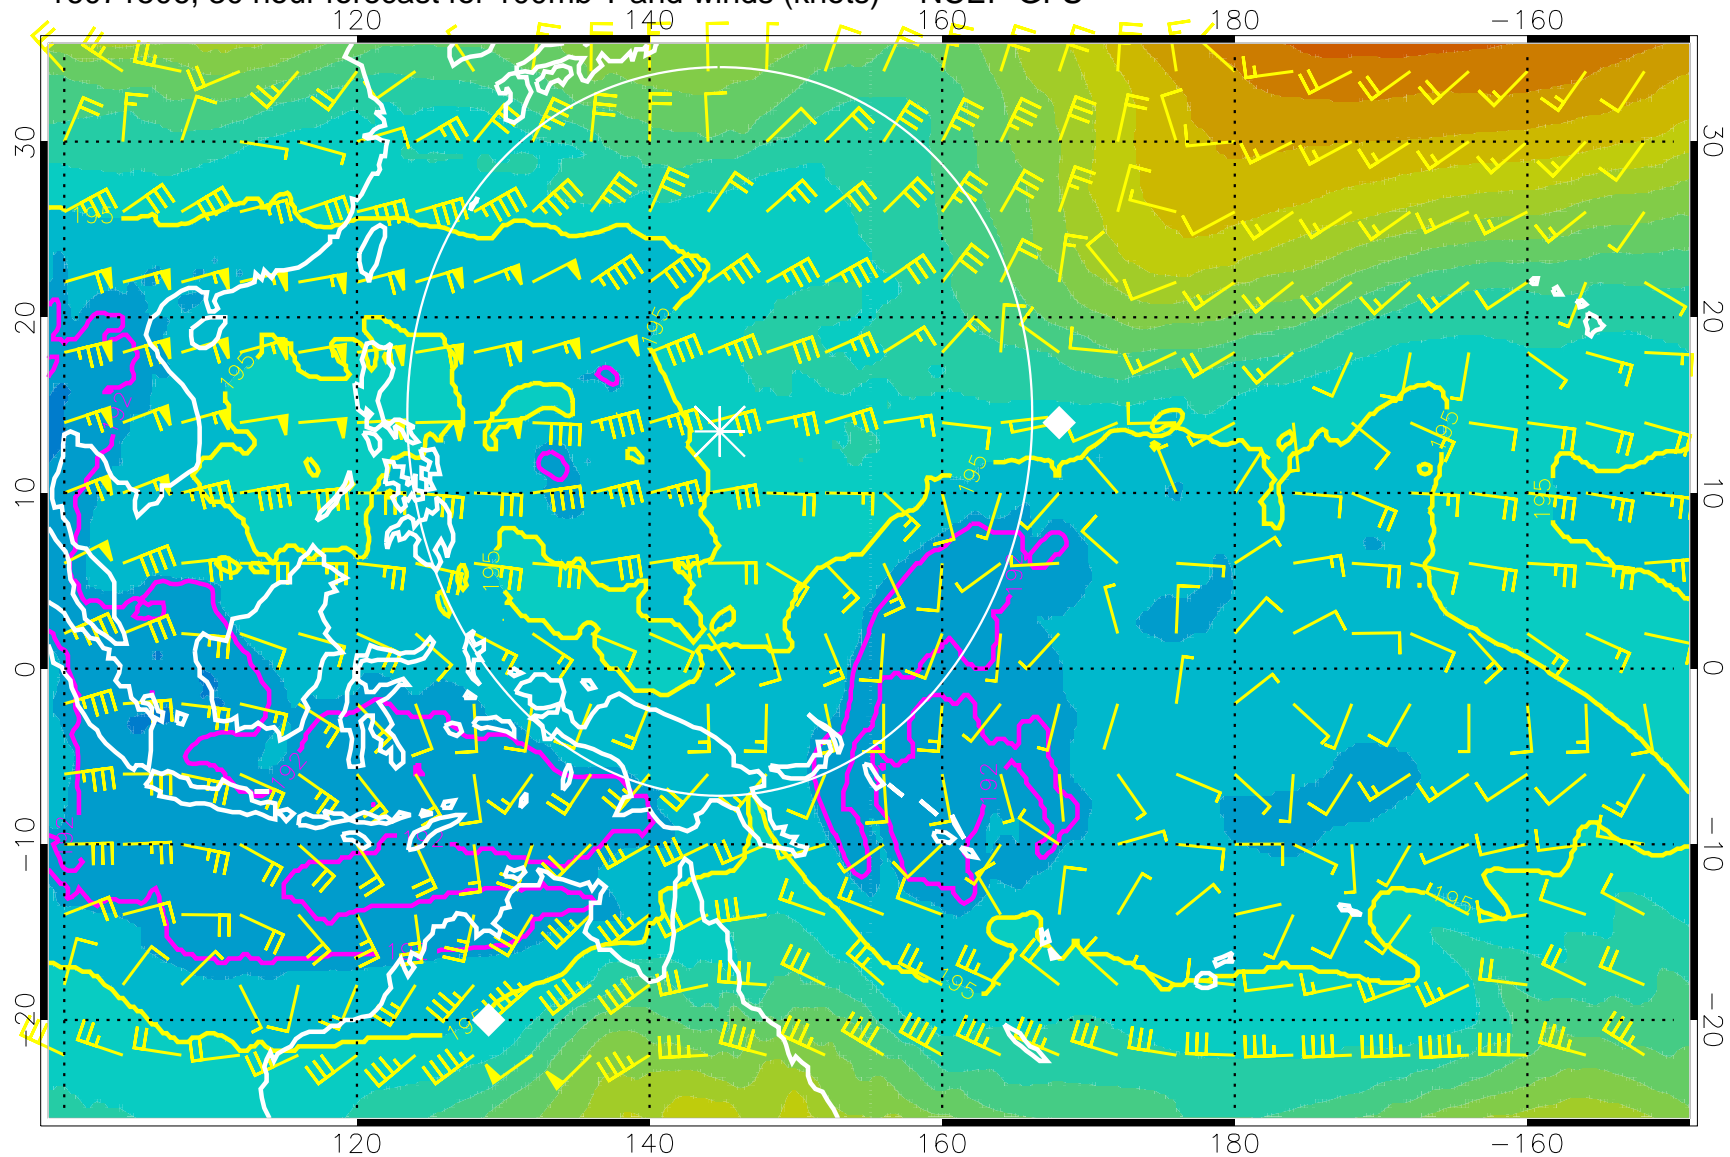

180 190 200 210 220

T, K

187.5K Isotherm 190K Isotherm  
192.5K Isotherm 195K Isotherm

Range ring of 2304 km

16071418, 18 hour forecast for 100mb T and winds (knots) -- NCEP GFS

180    190    200    210    220  
T, K

187.5K Isotherm 190K Isotherm  
192.5K Isotherm 195K Isotherm

Range ring of 2304 km

16071500, 24 hour forecast for 100mb T and winds (knots) -- NCEP GFS

180 190 200 210 220

T, K

187.5K Isotherm 190K Isotherm  
192.5K Isotherm 195K Isotherm

Range ring of 2304 km

16071506, 30 hour forecast for 100mb T and winds (knots) -- NCEP GFS

180 190 200 210 220

T, K

187.5K Isotherm 190K Isotherm  
192.5K Isotherm 195K Isotherm

Range ring of 2304 km

16071512, 36 hour forecast for 100mb T and winds (knots) -- NCEP GFS

180 190 200 210 220  
T, K

187.5K Isotherm 190K Isotherm  
192.5K Isotherm 195K Isotherm

Range ring of 2304 km

16071518, 42 hour forecast for 100mb T and winds (knots) -- NCEP GFS

180 190 200 210 220

T, K

187.5K Isotherm 190K Isotherm  
192.5K Isotherm 195K Isotherm