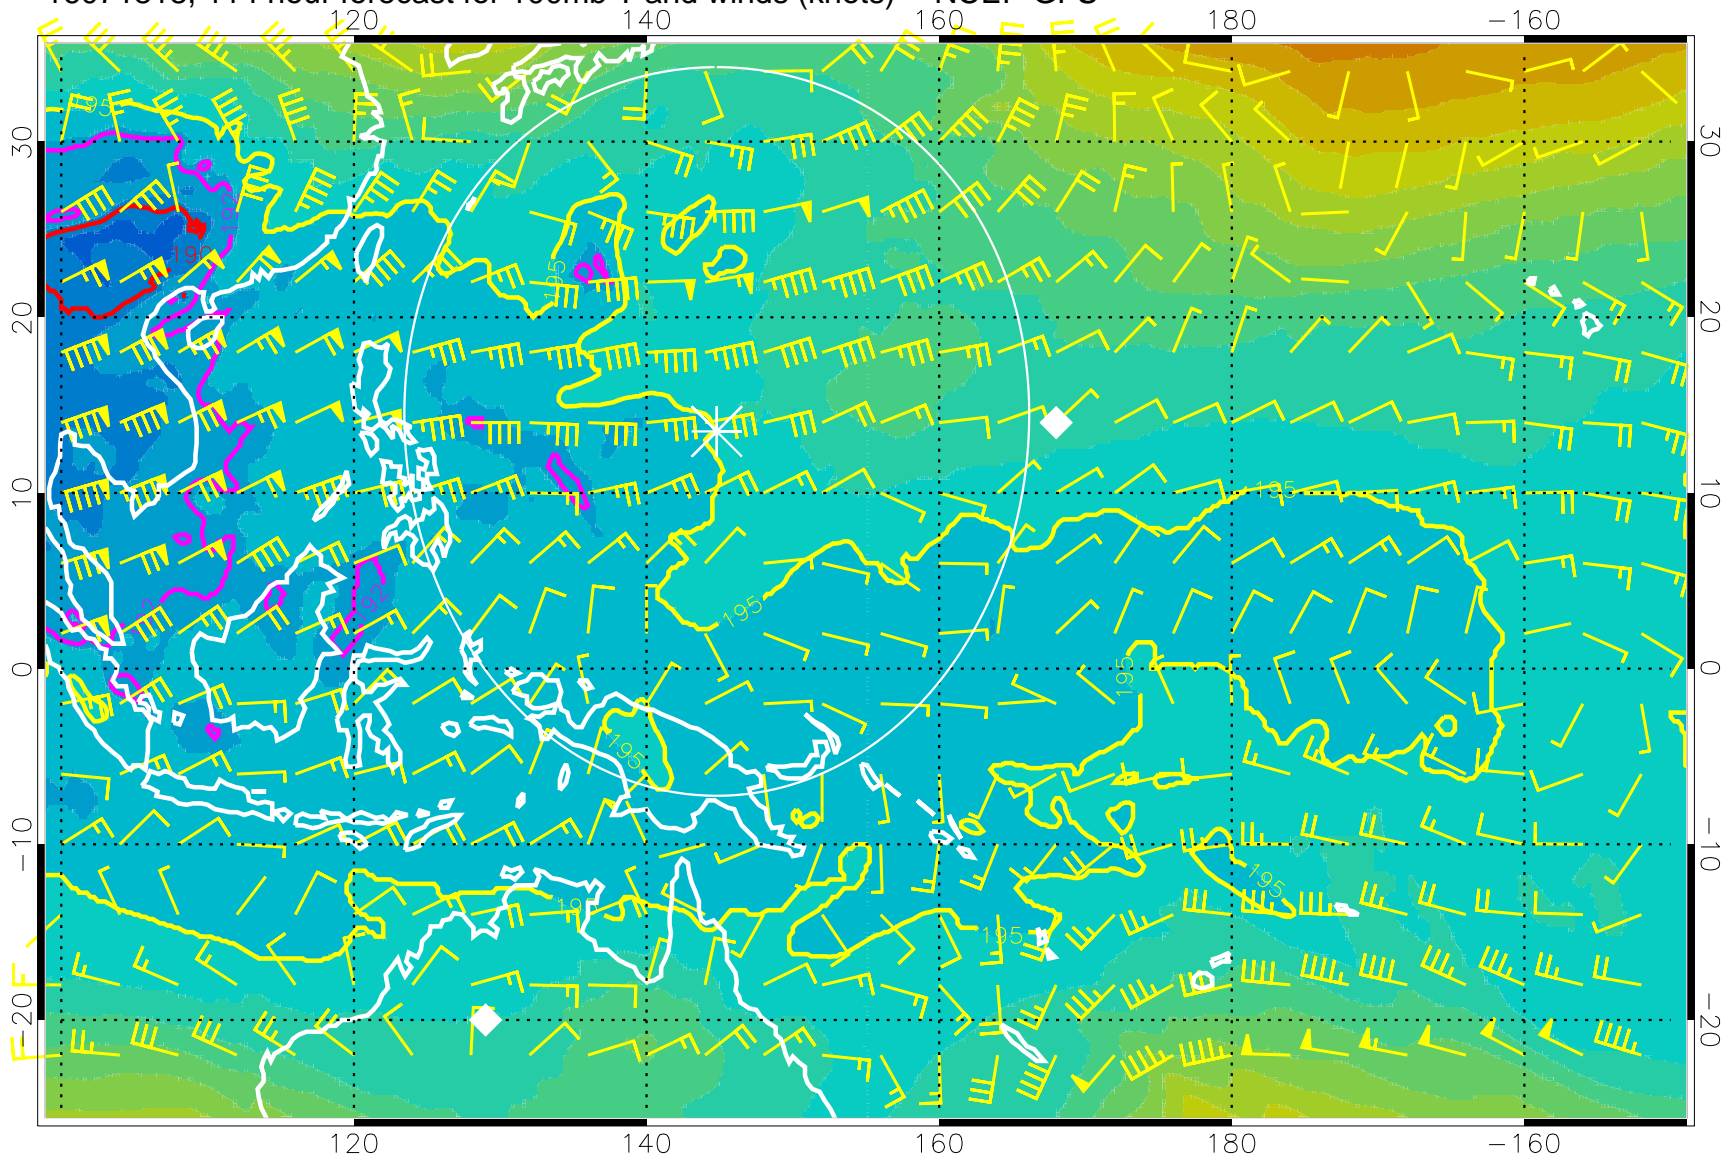

180 190 200 210 220

T, K

187.5K Isotherm 190K Isotherm  
192.5K Isotherm 195K Isotherm

Range ring of 2304 km

16071800, 96 hour forecast for 100mb T and winds (knots) -- NCEP GFS

180 190 200 210 220

T, K

187.5K Isotherm 190K Isotherm  
192.5K Isotherm 195K Isotherm

Range ring of 2304 km

16071806, 102 hour forecast for 100mb T and winds (knots) -- NCEP GFS

180 190 200 210 220  
T, K

187.5K Isotherm 190K Isotherm  
192.5K Isotherm 195K Isotherm

Range ring of 2304 km

16071812, 108 hour forecast for 100mb T and winds (knots) -- NCEP GFS

180 190 200 210 220

T, K

187.5K Isotherm 190K Isotherm  
192.5K Isotherm 195K Isotherm

Range ring of 2304 km

16071818, 114 hour forecast for 100mb T and winds (knots) -- NCEP GFS

180    190    200    210    220  
T, K

187.5K Isotherm 190K Isotherm  
192.5K Isotherm 195K Isotherm

Range ring of 2304 km

16071900, 120 hour forecast for 100mb T and winds (knots) -- NCEP GFS

180    190    200    210    220  
T, K

187.5K Isotherm 190K Isotherm  
192.5K Isotherm 195K Isotherm