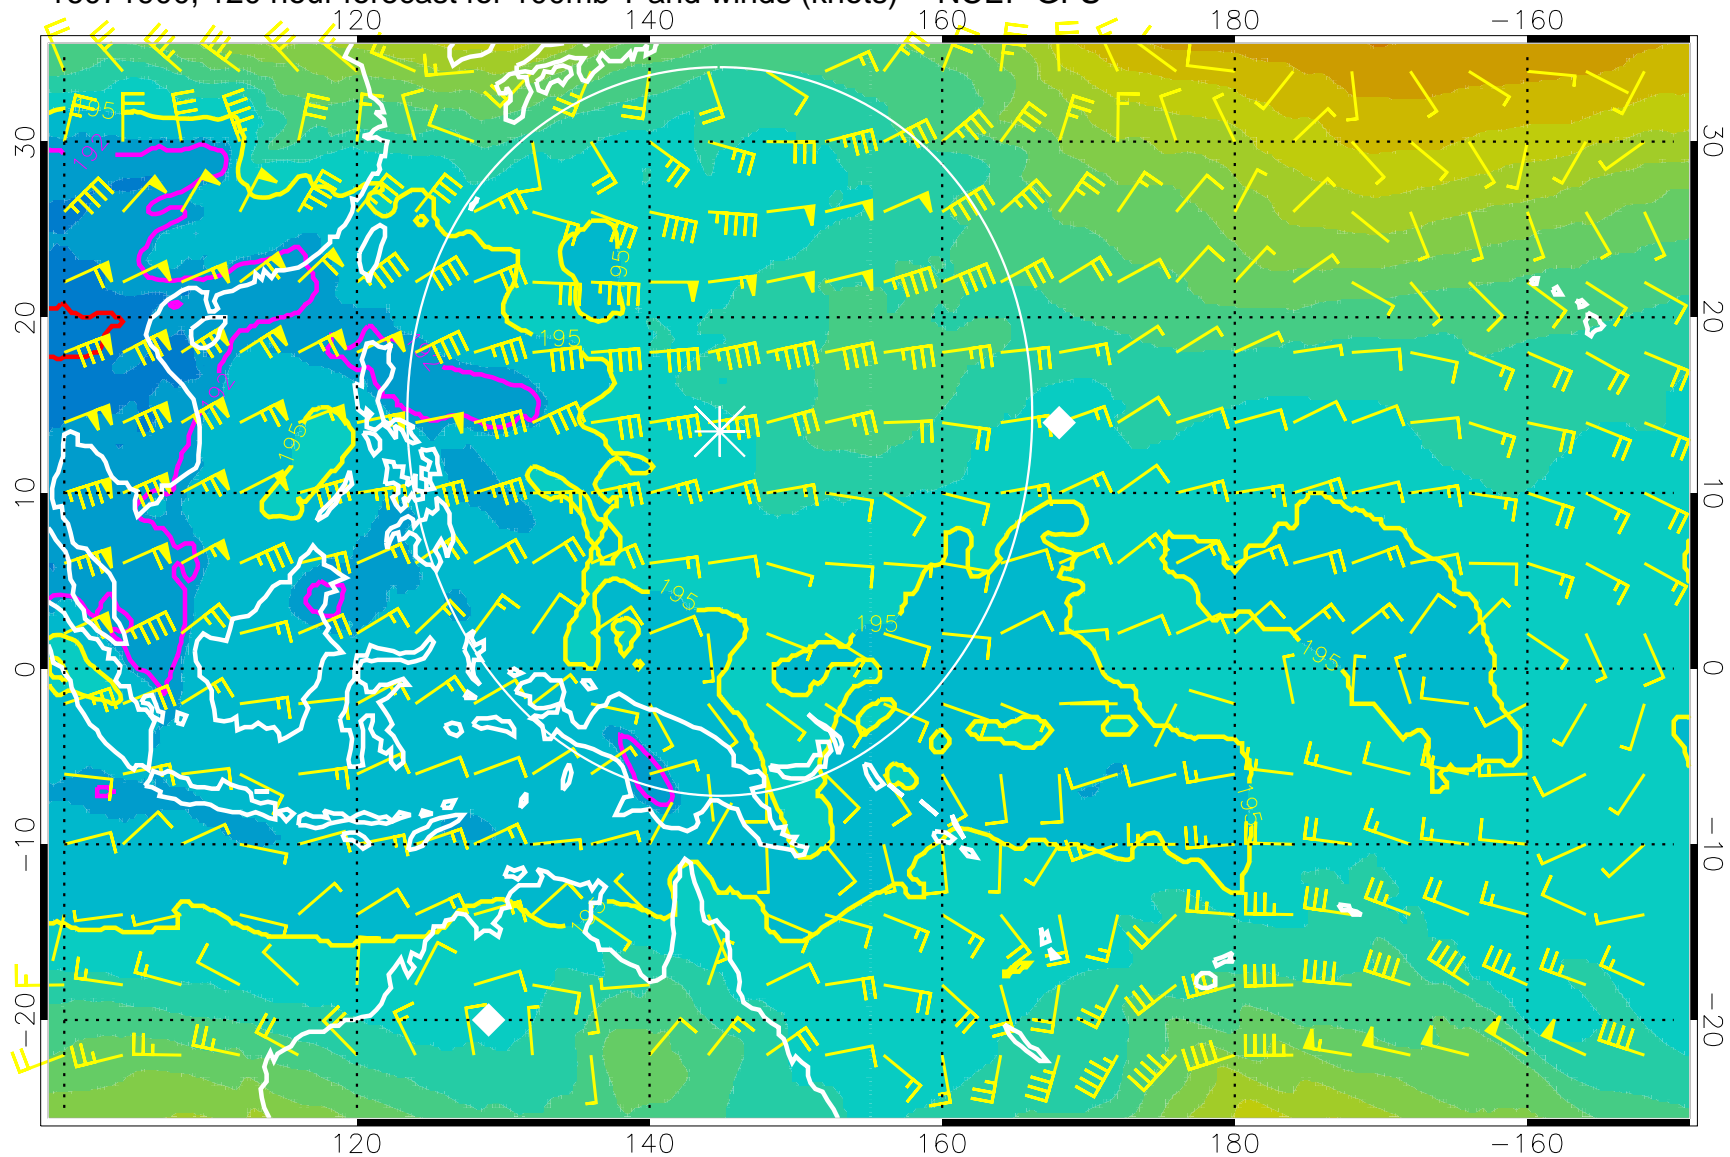

180 190 200 210 220

T, K

187.5K Isotherm 190K Isotherm  
192.5K Isotherm 195K Isotherm

Range ring of 2304 km

16071800, 96 hour forecast for 100mb T and winds (knots) -- NCEP GFS

180 190 200 210 220

T, K

187.5K Isotherm 190K Isotherm  
192.5K Isotherm 195K Isotherm

Range ring of 2304 km

16071806, 102 hour forecast for 100mb T and winds (knots) -- NCEP GFS

180 190 200 210 220  
T, K

187.5K Isotherm 190K Isotherm  
192.5K Isotherm 195K Isotherm

Range ring of 2304 km

16071812, 108 hour forecast for 100mb T and winds (knots) -- NCEP GFS

180 190 200 210 220

T, K

187.5K Isotherm 190K Isotherm  
192.5K Isotherm 195K Isotherm

Range ring of 2304 km

16071818, 114 hour forecast for 100mb T and winds (knots) -- NCEP GFS

180    190    200    210    220  
T, K

187.5K Isotherm 190K Isotherm  
192.5K Isotherm 195K Isotherm

Range ring of 2304 km

16071900, 120 hour forecast for 100mb T and winds (knots) -- NCEP GFS

180    190    200    210    220  
T, K

187.5K Isotherm 190K Isotherm  
192.5K Isotherm 195K Isotherm