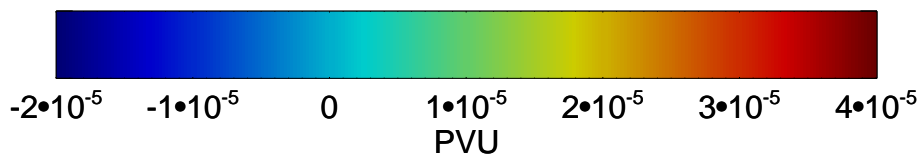

13121506, 6 hour forecast for 355K EPV

355K Montgomery Streamfunction, white
EPV Tropopause (2 PVU) Position

13121512, 12 hour forecast for 355K EPV

355K Montgomery Streamfunction, white
EPV Tropopause (2 PVU) Position