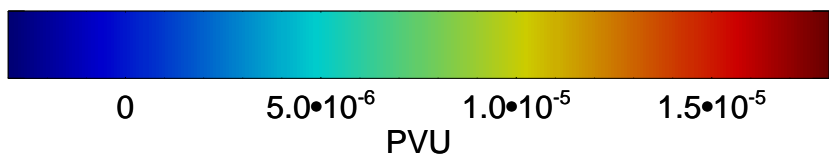

13111018, 66 hour forecast for 355K EPV

355K Montgomery Streamfunction, white
EPV Tropopause (2 PVU) Position

13111100, 72 hour forecast for 355K EPV

355K Montgomery Streamfunction, white
EPV Tropopause (2 PVU) Position

13111106, 78 hour forecast for 355K EPV

355K Montgomery Streamfunction, white
EPV Tropopause (2 PVU) Position

13111112, 84 hour forecast for 355K EPV

355K Montgomery Streamfunction, white
EPV Tropopause (2 PVU) Position