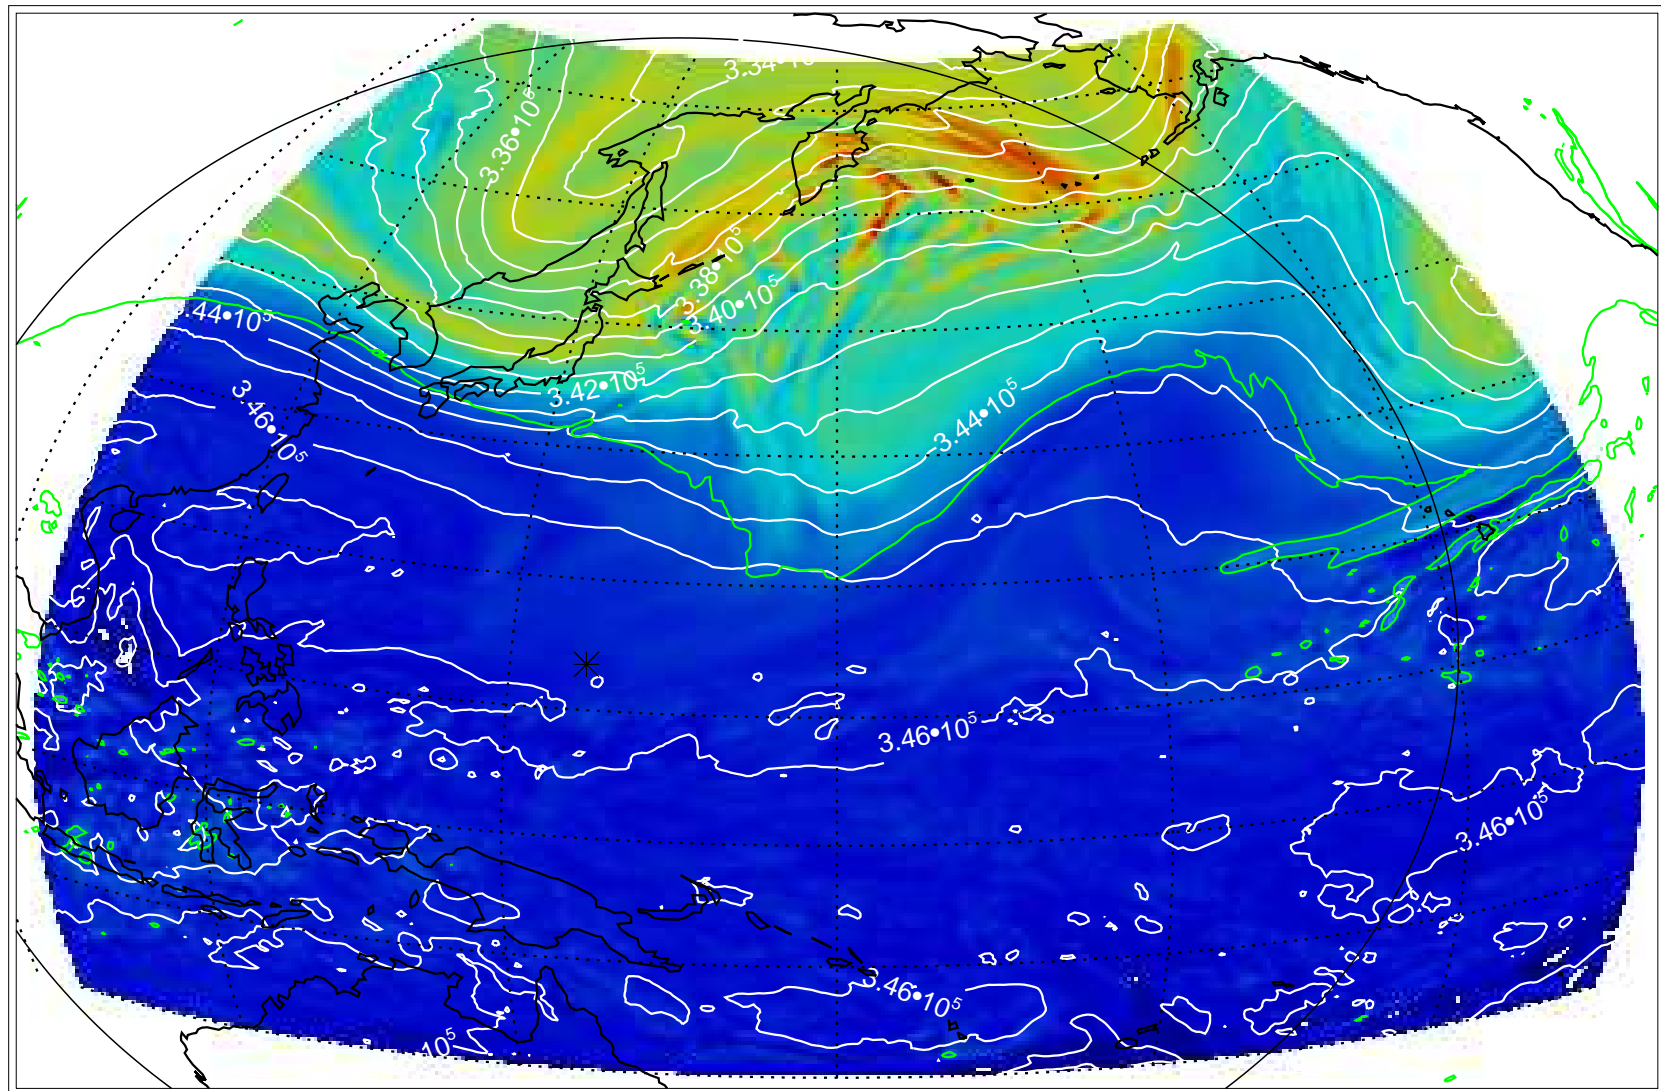

13111006, 54 hour forecast for 355K EPV

355K Montgomery Streamfunction, white
EPV Tropopause (2 PVU) Position

13111012, 60 hour forecast for 355K EPV

355K Montgomery Streamfunction, white
EPV Tropopause (2 PVU) Position

13111018, 66 hour forecast for 355K EPV

355K Montgomery Streamfunction, white
EPV Tropopause (2 PVU) Position

13111100, 72 hour forecast for 355K EPV

355K Montgomery Streamfunction, white
EPV Tropopause (2 PVU) Position

13111106, 78 hour forecast for 355K EPV

355K Montgomery Streamfunction, white
EPV Tropopause (2 PVU) Position

13111112, 84 hour forecast for 355K EPV

355K Montgomery Streamfunction, white
EPV Tropopause (2 PVU) Position

13111118, 90 hour forecast for 355K EPV

355K Montgomery Streamfunction, white
EPV Tropopause (2 PVU) Position

13111200, 96 hour forecast for 355K EPV

355K Montgomery Streamfunction, white
EPV Tropopause (2 PVU) Position