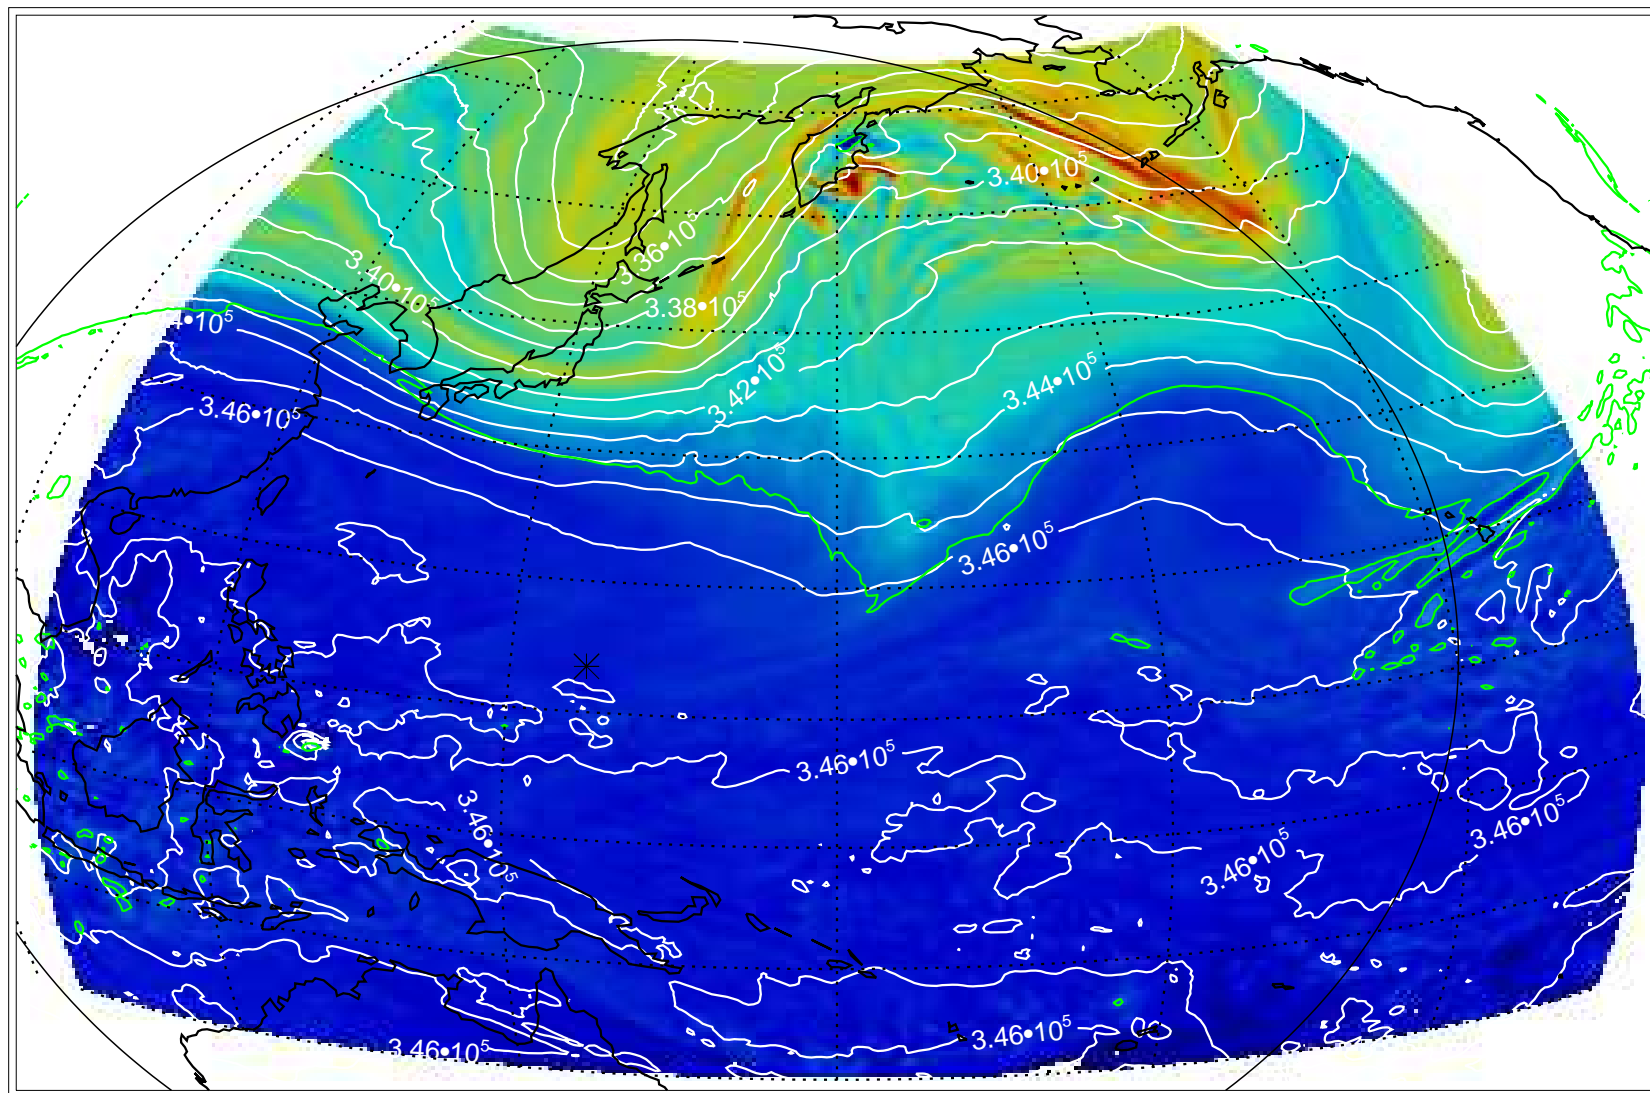

13111006, 54 hour forecast for 355K EPV

355K Montgomery Streamfunction, white
EPV Tropopause (2 PVU) Position

13111012, 60 hour forecast for 355K EPV

355K Montgomery Streamfunction, white
EPV Tropopause (2 PVU) Position

13111018, 66 hour forecast for 355K EPV

355K Montgomery Streamfunction, white
EPV Tropopause (2 PVU) Position

13111100, 72 hour forecast for 355K EPV

355K Montgomery Streamfunction, white
EPV Tropopause (2 PVU) Position

13111106, 78 hour forecast for 355K EPV

355K Montgomery Streamfunction, white
EPV Tropopause (2 PVU) Position

13111112, 84 hour forecast for 355K EPV

355K Montgomery Streamfunction, white
EPV Tropopause (2 PVU) Position

13111118, 90 hour forecast for 355K EPV

355K Montgomery Streamfunction, white
EPV Tropopause (2 PVU) Position

13111200, 96 hour forecast for 355K EPV

355K Montgomery Streamfunction, white
EPV Tropopause (2 PVU) Position