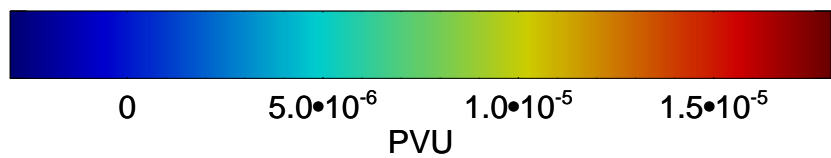

13111112, 84 hour forecast for 355K EPV

355K Montgomery Streamfunction, white
EPV Tropopause (2 PVU) Position