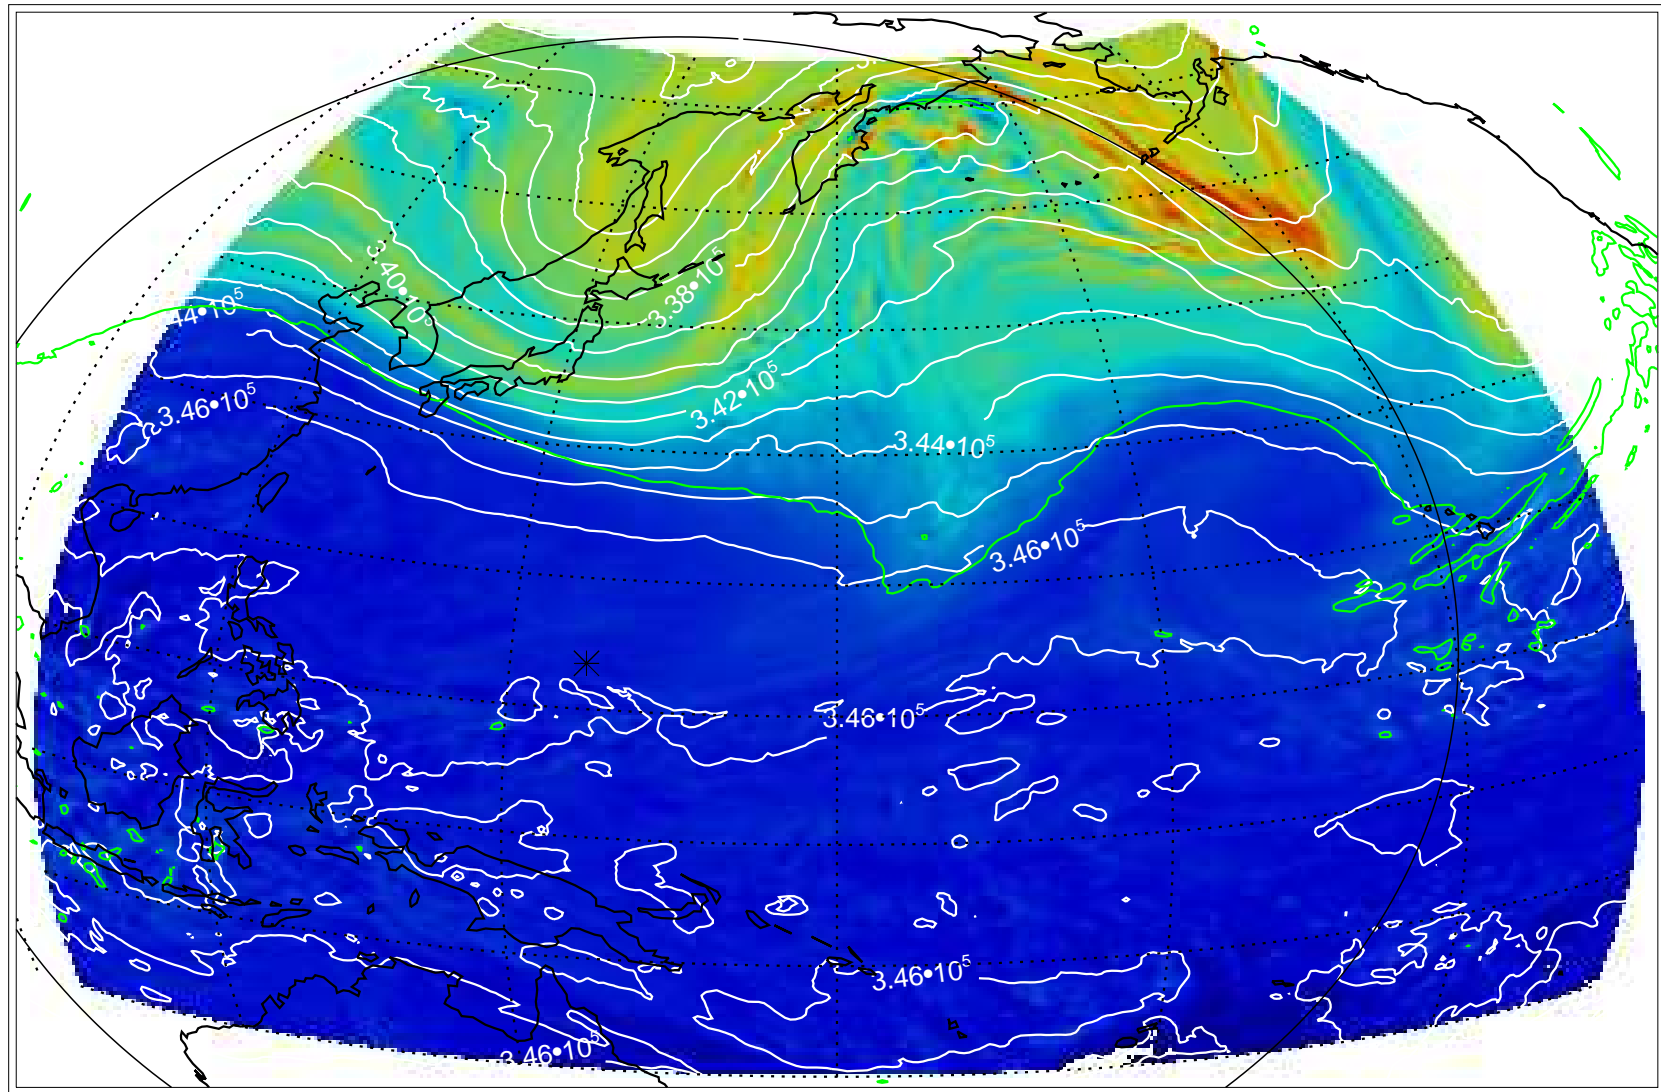

13111006, 54 hour forecast for 355K EPV

355K Montgomery Streamfunction, white
EPV Tropopause (2 PVU) Position

13111012, 60 hour forecast for 355K EPV

355K Montgomery Streamfunction, white
EPV Tropopause (2 PVU) Position

13111018, 66 hour forecast for 355K EPV

355K Montgomery Streamfunction, white
EPV Tropopause (2 PVU) Position

13111100, 72 hour forecast for 355K EPV

355K Montgomery Streamfunction, white
EPV Tropopause (2 PVU) Position

13111106, 78 hour forecast for 355K EPV

355K Montgomery Streamfunction, white
EPV Tropopause (2 PVU) Position

13111112, 84 hour forecast for 355K EPV

355K Montgomery Streamfunction, white
EPV Tropopause (2 PVU) Position

13111118, 90 hour forecast for 355K EPV

355K Montgomery Streamfunction, white
EPV Tropopause (2 PVU) Position

13111200, 96 hour forecast for 355K EPV

355K Montgomery Streamfunction, white
EPV Tropopause (2 PVU) Position