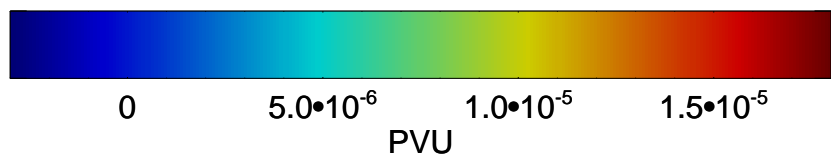

13111100, 72 hour forecast for 355K EPV

355K Montgomery Streamfunction, white
EPV Tropopause (2 PVU) Position