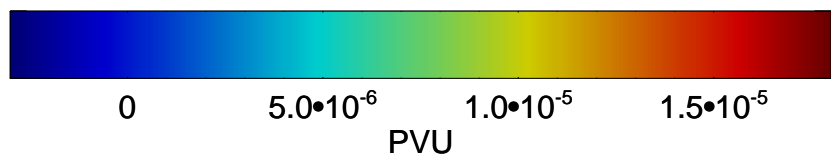

13111018, 66 hour forecast for 355K EPV

355K Montgomery Streamfunction, white
EPV Tropopause (2 PVU) Position